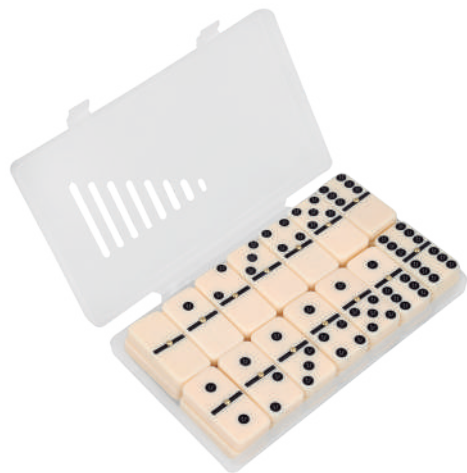

FUNIX

TL 003

Torre con 54 bloques de madera.

MT Madera

M 7.2 x 22 cm

E 40 Pzas.

MI 5 x 1 cm

TI Serigrafía / Tampografía
Láser / Grabado en bajo relieve