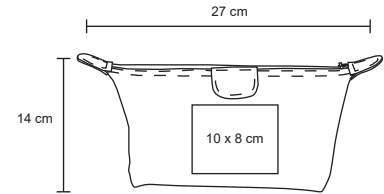

SYDNEY

CP 014

Cosmetiquera con cierre y broche.

MT Poliéster

M 27 x 14 cm

E 500 Pzas

MI 10 x 8 cm

TI Serigrafía