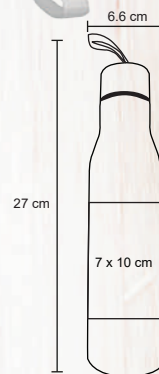

Termo de plástico con cintillo de color. Cap. 500 ml.

MT Plástico

M 9 x 17,8 cm

E 32 Pzas.

MI 5 x 1,7 cm

TI Serigrafía / Tampografía

THAI

NUEVO

T 94

Cilindro de acero inoxidable, con tapa enroscable y correa de poliéster. Cap. 750 ml.

- MT Acero Inoxidable
- M 6.6 x 27 cm
- E 60 Pzas
- MI 7 x 10 cm
- TI Tampografía / Láser / Serigrafía

QUARTZ

NUEVO