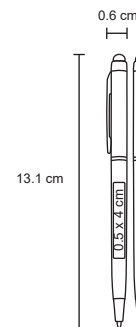

EXPRESS

BP 7113

Bolígrafo de plástico con mecanismo retráctil, con apariencia metálica, clip metálico y goma touch screen.

- MT Plástico
- M 0,6 x 13,1 cm
- E 1000 Pzas.
- MI 0,5 x 4 cm
- TI Serigrafía / Tampografía
- 🔹 Repuesto de tinta