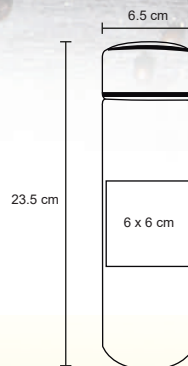

TIBET

T 57

Botella térmica con doble pared de acero inoxidable que mantiene tus bebidas calientes y frías por más tiempo. Con tapa enroscable. Cap. 550 ml.

- MT Acero Inoxidable
- M 6.5 x 25.5 cm
- E 50 Pzas
- MI 4.5 x 11 cm
- TI Serigrafía / Tampografía / Láser

CAOBA

T 81

Termo de doble pared de acero inoxidable, terminado rubber, tapa simulación madera con colador. Cap. de 450 ml.

- MT Acero Inoxidable
- M 6.5 x 23 cm
- E 50 Pzas
- MI 5 x 6 cm
- TI Serigrafía / Tampografía / Láser

CELSIUS

NUEVO

T 117

Termo con doble pared de acero inoxidable con termómetro digital que mide la temperatura de tu bebida, colador metálico y tapa enroscable. Cap. 500 ml.

- MT Acero Inoxidable
- M 6.5 x 22.5 cm
- E 50 Pzas
- MI 7 x 9 cm
- TI Tampografía / Láser / Serigrafía

TARAZÚ

T 76

Termo de doble pared de acero inoxidable, acabado rubber y colador.
Cap. de 500 ml

MT Acero Inoxidable
 M 6.5 x 23.5 cm
 E 50 Pzas
 MI 6 x 6 cm
 TI Serigrafía / Tampografía / Láser

LINCOLN

T 77