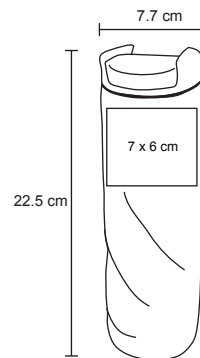

- MT Acero Inoxidable
- M 6,5 x 23,5 cm
- E 50 Pzas
- MI 4 x 10 cm
- TI Serigrafía / Láser / Tampografía

VOUS

T 75

Termo de doble pared de acero inoxidable. Con colador y asa de plástico. Cap. 500 ml.

- MT Acero Inoxidable
- M 7,3 x 21,5 cm
- E 50 Pzas
- MI 5 x 6 cm
- TI Serigrafía / Tampografía / Láser

COCOA

NUEVO

T 119

Termo con doble pared de acero inoxidable e interior de plástico, base de corcho y tapa traslúcida a presión, con seguro deslizable y boquilla. Cap. 600 ml.

- MT Acero Inox / Corcho
- M 8.5 x 17.5 cm
- E 25 Pzas
- MI 8 x 6 cm
- TI Tampografía / Láser / Serigrafía

TWIST

T 120

NUEVO

Termo con doble pared de acero inoxidable, tapa enroscable de plástico y boquilla de seguridad. Cap. 500 ml.

- MT Acero Inoxidable
- M 7.7 x 22.5 cm
- E 60 Pzas
- MI 7 x 6 cm
- TI Tampografía / Láser / Serigrafía