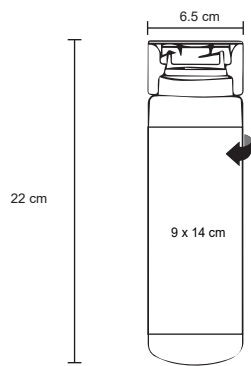

- MT Plástico
- M 6.5 x 22 cm
- E 120 Pzas
- MI 9 x 14 cm
- TI Serigrafía / Tampografía