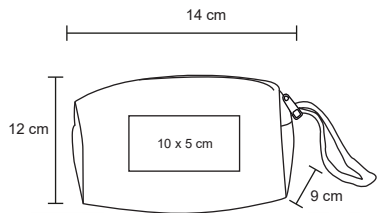

M 22 x 13.5 cm

E 500 Pzas

MI 17 x 10 cm

TI Serigrafía

MAYAKOBA

CP 041

Cosmetiguera de corcho con cierre y asa de yute.

NUEVO