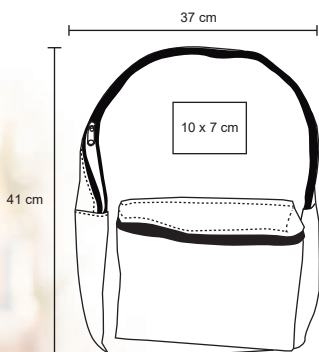

FERRERO

BL 041

Mochila tipo back pack con bolsa principal, bolsa frontal de cierre, asa superior y correas ajustables.

MT Poliéster
M 37 x 41 cm
E 50 Pzas
MI 10 x 7 cm
TI Bordado / Serigrafía