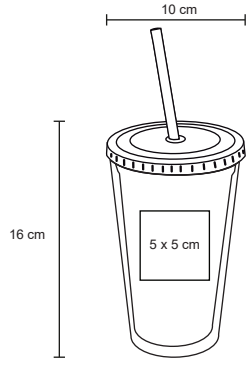

MT Plástico M 10 x 16 cm E 48 Pzas MI 5 x 5 cm TI Serigrafía

TROPICAL

T 48T

Vaso de doble pared de plástico con popote Cap. 500 ml.

- MT Plástico
- M 10 x 16 cm
- E 48 Pzas.
- MI 5 x 5 cm
- TI Serigrafía / Tampografía