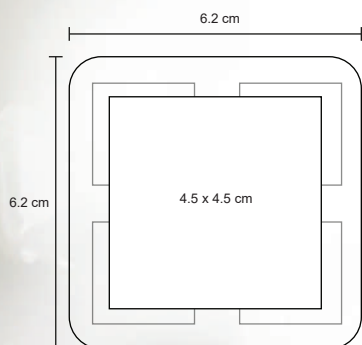

Acabado
Rubber

TONIC

HO 037

Shaker de acero inoxidable con acabado rubber y tapa metálica a presión con coladera. Cap. 540 ml.

NUEVO

ARTIC

HO 038

Estuche de plástico con 4 hielos de acero inoxidable.

NUEVO