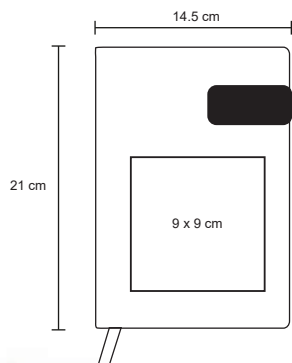

ROMA

O 089

NUEVO

Libreta de poliuretano con broche magnético, 96 hojas rayadas y separador.

MT Poliuretano

M 14.5 X 21 cm

E 60 Pzas

MI 9 x 9 cm

TI Serigrafía / Tampografía
Grabado en bajo relieve / Láser

SLANK

O 032

Libreta de poliuretano con broche magnético y separador. Con 90 hojas rayadas.

MT Poliuretano

M 15.1 x 21 cm

E 72 Pzas

MI 6 x 18 cm

TI Serigrafía / Tampografía
Grabado en bajo relieve / Láser