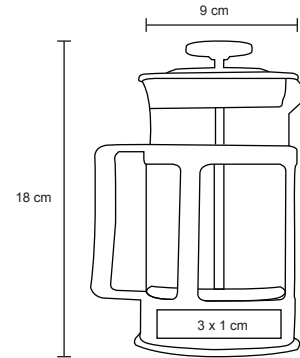

MT Acero Inox. / Plástico
 M 12 x 16.5 cm
 E 40 Pzas
 MI 8 x 5 cm
 TI Serigrafía / Láser

TULA

HO 034

Juego de dos tazas de cerámica con asa, incluye base y dos porta tazas. Capacidad de 260 ml.

MT Cerámica / Madera
 M 19 x 10 cm
 E 24 Pzas
 MI 4 x 4 cm
 TI Serigrafía / Tampografía