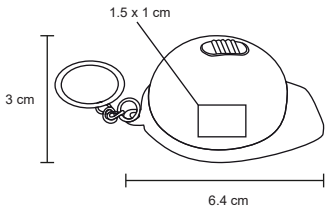

Llavero de plástico en forma de casco con destapador y luz LED blanca.

- MT Plástico / Metal
- M 6.4 x 3 cm
- E 1000 Pzas.
- MI 15 x 1 cm
- TI Tampografía