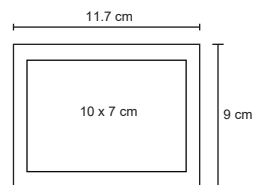

BAKI

LE 015

Porta notas ecológico de cartón con tapa y banderas adhesivas.

MT Cartón
M 11.7 x 9 cm
E 200 Pzas.
MI 10 x 7 cm
TI Serigrafía