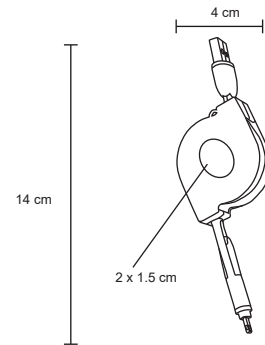

M 15 x 14 cm

E 500 Pzas

MI 0.8 x 2 cm

TI Tampografía / Láser

BUKA

SO 017

Cable cargador USB con salida lightning 8 pin, micro USB, V8 y entrada tipo C. Incluye sujetador de cables retráctil. (Longitud de cable 90 cm).