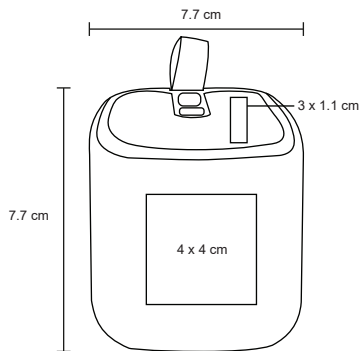

VIVALDI

NUEVO

SO 081

Bocina portátil Bluetooth, de plástico con correa y detalle de poliéster texturizado, botón de encendido y apagado, control de volumen, entrada micro USB, entrada AUX, entrada tarjeta de memoria micro SD y entrada USB. Con Batería recargable duración de 2-4 horas.

MT Plástico / Poliéster
M 7.7 x 7.7 cm
E 80 Pzas
MI 4 x 4 cm
TI Serigrafía / Tampografía

HARRIS

SO 054

Bocina Bluetooth portátil con micro SD, USB y AUX, batería recargable con duración de 1-2 horas. Incluye cable USB para carga.

MT Plástico
M 6.5 x 9 cm
E 100 Pzas
MI 4 x 3 cm
TI Tampografía