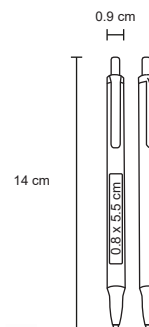

TORREN

BP 8594C

Bolígrafo de plástico con clip transparente y cuerpo de color.

- MT Plástico
- M 0.9 x 14 cm
- E 1000 Pzas.
- MI 0.8 x 5.5 cm
- TI Serigrafía / Tampografía

Repuesto disponible en tinta azul

DANCER

BP 8594B

Bolígrafo de plástico con clip de color.

- MT Plástico
- M 0.9 x 14 cm
- E 2,000 Pzas.
- MI 0.8 x 5.5 cm
- TI Serigrafía / Tampografía

Repuesto disponible en tinta azul