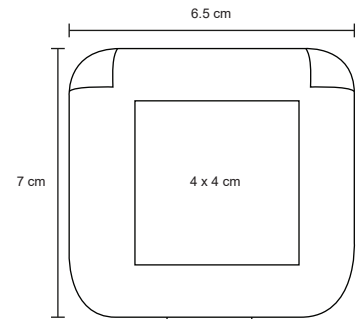

MT Plástico
M 6.5 x 7 cm
E 500 Pzas
MI 4 x 4 cm
TI Serigrafía / Tampografía