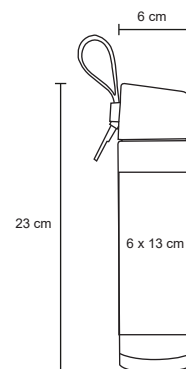

YAREN

T 63

Termo de acero inoxidable con acabado mate y correa para sujetar. Cap. 380 ml.

MT Acero Inoxidable / Plástico
M 6 x 23 cm
E 60 Pzas
MI 6 x 13 cm
TI Serigrafía / Tampografía / Láser