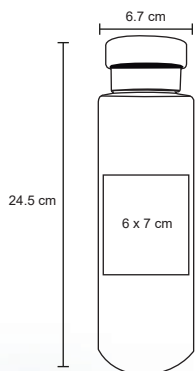

TIBET

T 57

Botella térmica con doble pared de acero inoxidable que mantiene tus bebidas calientes y frías por más tiempo. Con tapa enroscable. Cap. 550 ml.

- MT Acero Inoxidable
- M 6.5 x 25.5 cm
- E 50 Pzas
- MI 4.5 x 11 cm
- TI Serigrafía / Tampografía / Láser

CAOBA

T 81

Termo de doble pared de acero inoxidable, terminado rubber, tapa simulación madera con colador. Cap. de 450 ml.

- MT Acero Inoxidable
- M 6.5 x 23 cm
- E 50 Pzas
- MI 5 x 6 cm
- TI Serigrafía / Tampografía / Láser

CELSIUS

NUEVO

T 117

Termo con doble pared de acero inoxidable con termómetro digital que mide la temperatura de tu bebida, colador metálico y tapa enroscable. Cap. 500 ml.

- MT Acero Inoxidable
- M 6.5 x 22.5 cm
- E 50 Pzas
- MI 7 x 9 cm
- TI Tampografía / Láser / Serigrafía

TARAZÚ

T 76

Termo de doble pared de acero inoxidable, acabado rubber y colador.
Cap. de 500 ml

MT Acero Inoxidable
 M 6.5 x 23.5 cm
 E 50 Pzas
 MI 6 x 6 cm
 TI Serigrafía / Tampografía / Láser

LINCOLN

T 77