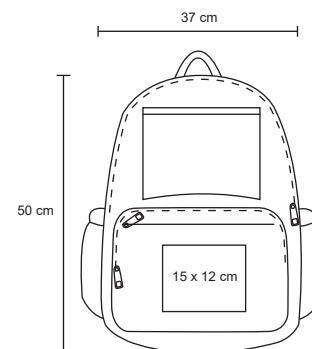

MARQUELIA

BL 028

Mochila con cierre de 4 compartimentos con espacio para laptop max. de 16 pulgadas. tirantes acojinados, bolsas laterales de malla y bolsa frontal.

MT Poliéster
M 37 x 50 cm
E 60 Pzas
MI 15 x 12 cm
TI Serigrafía

360°