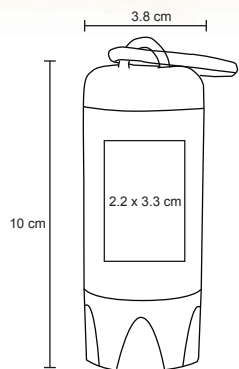

FIRU

MA 003

Dispensador de bolsas de plástico con gancho. Incluye 20 bolsas.

MT Plástico

M 10 x 3.8 cm

E 300 Pzas.

MI 2.5 x 2 cm

TI Tampografía

MAX

MA 001

Dispensador de bolsas de plástico con gancho y luz LED. Incluye 15 bolsas.

MT Plástico

M 3.8 X 10 cm

E 200 Pzas.

MI 2.2 X 3.3 cm

TI Serigrafía / Tampografía