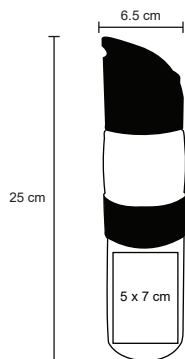

MT Acero inoxidable
 M 6.5 x 26 cm
 E 60 Pzas.
 MI 4 x 3 cm
 TI Láser / Tampografía Serigrafía

CITLALI

T 52

Cilindro de acero inoxidable con cintillo de silicón Cap. 600 ml.

MT Acero Inoxidable / Plástico
 M 6.5 x 25 cm
 E 60 Pzas
 MI 5 x 7 cm
 TI Serigrafía / Láser / Tampografía