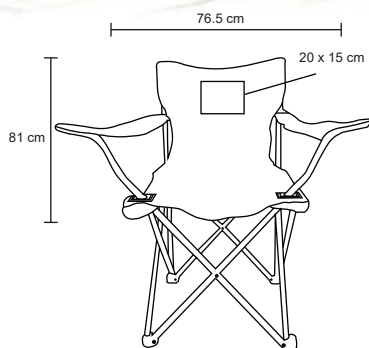

SAND

TL 019

NUEVO

Silla portátil plegable, de metal con asiento, respaldo y brazos de poliéster, con porta vasos de red. Incluye funda con asa y correa ajustable.

MT Metal

M 76.5 x 81 cm

E 10 Pzas

MI 20 x 15 cm

TI Serigrafía