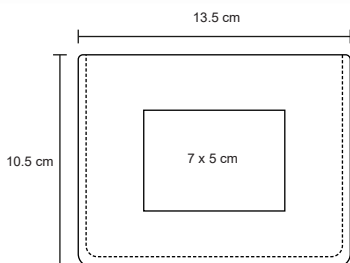

WAZI

O 012

Estuche con notas y banderas adhesivas. Incluye calendario 2020 - 2021.

MT Curpiel
M 13.5 x 10.5 cm
E 100 Pzas
MI 7 x 5 cm
TI Serigrafía / Tampografía