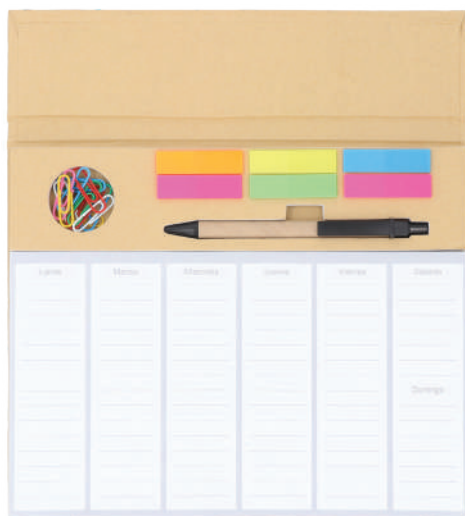

COLUMBIA

NUEVO

LE 030

Portafolio de cartón con asa de plástico y broche de velcro, cuenta con 5 compartimentos internos para guardar documentos.

MT Cartón
M 32 x 26 cm
E 50 Pzas.
MI 10 x 10 cm
TI Serigrafía / Tampografía

PLAN

NUEVO

LE 029

Planificador ecológico con pestaña y compartimentos que incluyen: 80 hojas impresas, banderas adhesivas de colores, 1 pluma ecológica y 15 clips.

MT Cartón
M 245 x 20 cm
E 60 Pzas.
MI 10 x 45 cm
TI Serigrafía / Tampografía