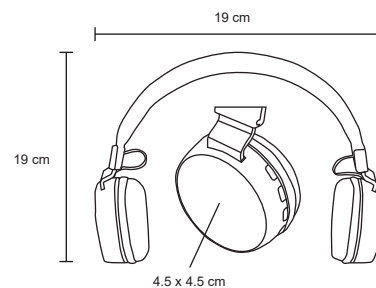

STRAUSS

SO 043

Audífonos plegables en acabado rubber con conexión de 3.5 mm.