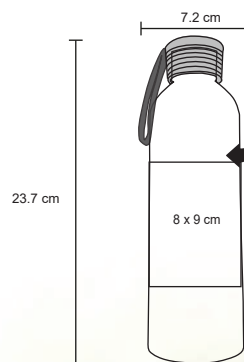

TÚCAN

NUEVO

T 95

Cilindro de acero inoxidable, con tapa de plástico traslúcida enroscable y correa de silicón. Cap. 800 ml.

Acero Inoxidable

7.2 x 23.7 cm

60 Pzas

8 x 9 cm

Tampografía / Láser / Serigrafía