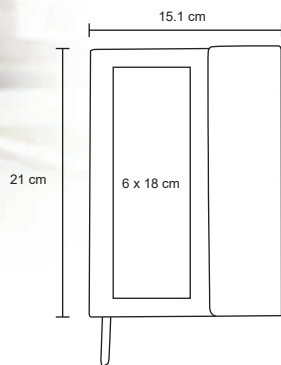

Libreta de poliuretano con broche magnético, 96 hojas rayadas y separador.

MT Poliuretano

M 14.5 X 21 cm

E 60 Pzas

MI 9 x 9 cm

TI Serigrafía / Tampografía
Grabado en bajo relieve / Láser

SLANK

O 032