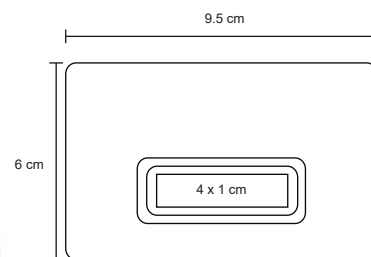

NAVAL

O 048

Tarjetero de aluminio con acabado textil y placa metálica.

- MT Aluminio / Poliéster
- M 9.5 x 6 cm
- E 500 Pzas
- MI 4 x 1 cm
- TI Tampografía / Láser