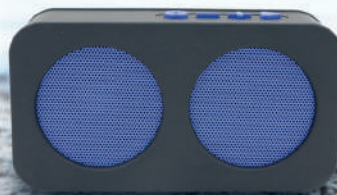

MT Plástico
M 12 X 9.5 cm
E 60 Pzas
MI 4 x 2.5 cm
TI Tampografía