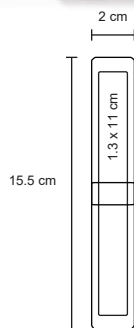

FRONT

BP 19016

Bolígrafo con resorte plástico y base adhesiva que permite fijarse a superficie plana.

MT Plástico

M 0.6 x 16.5 cm

E 500 Pzas.

MI 2.5 x 2.5 cm

TI Tampografía