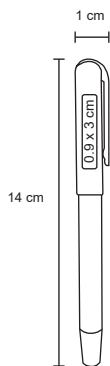

AKRON

NUEVO

Acabado Rubber

AL 19008

Bolígrafo metálico en acabado rubber con clip y punta metálica, con mecanismo retráctil.

- MT Metal / Rubber
- M 1 x 13.5 cm
- E 250 Pzas.
- MI 0.8 x 3.5 cm
- TI Láser / Tampografía