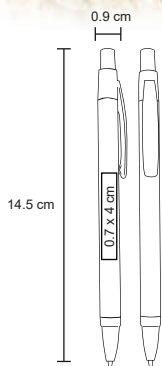

NATURA

BP 6062

Bolígrafo de cartón con goma touch screen.

MT Cartón M 11 x 13.8 cm E 1000 Pzas.

MI 1 x 5 x cm TI Serigrafía / Tampografía