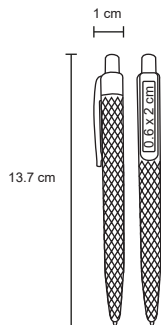

- MT Plástico
- M 1 x 145 cm
- E 1000 Pzas.
- MI 0.8 x 3.8 cm
- TI Serigrafía / Tampografía

VICTORI

BP 6801

Bolígrafo de plástico frozen con clip color traslúcido y grip de goma.

- MT Plástico
- M 11 x 14 cm
- E 1000 Pzas.
- MI 0.7 x 3.2 cm
- TI Serigrafía / Tampografía