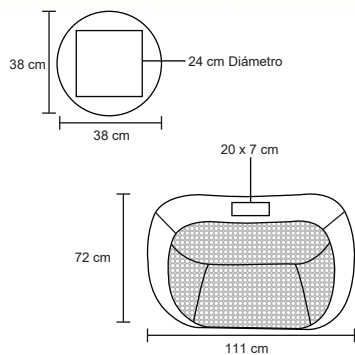

IKER

TL 011

NUEVO

Portería plegable de poliéster con broches de velcro, 4 asas y 4 estacas de metal para sujetarla, incluye funda para guardar con cierre y asas.

- MT Poliéster
- M 111 x 72 cm
- E 60 Pzas
- MI 20 x 7 cm
- TI Serigrafía