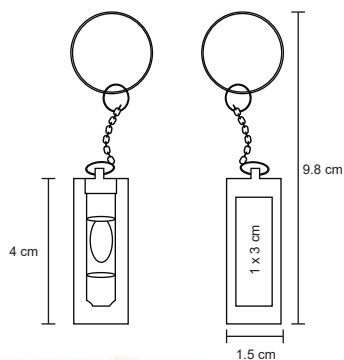

ZULU

PK 009

Llavero nivel de burbuja.

MT Acrílico / Metal
M 15 x 9.8 cm
E 1000 Pzas
MI 1 x 3 cm
TI Tampografía

KALAY

PK 006

Lámpara de plástico con LED de luz blanca, arnés metálico para colgar y botón de encendido y apagado. Baterías incluidas.

MT Plástico
M 16 x 11.1 cm
E 1000 Pzas
MI 1 x 2.5 cm
TI Serigrafía / Tampografía