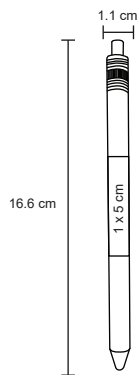

GRAFITO

BP 19012

Lapicero ecológico con barril de papel reciclado y goma en la parte superior. Incluye puntillas.

MT Cartón M 1 x 16.6 cm E 1000 Pzas. MI 1 x 5 cm TI Serigrafía / Tampografía

Repuesto disponible de puntillas