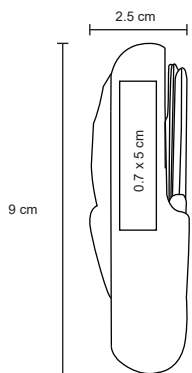

DAGA

NUEVO

HR 036

Navaja metálica multiusos con 12 funciones que contiene: lámpara de 1 LED, tijeras, destapador de punta y plana, 2 navajas, sierra, desarmador de cruz, lima, enhebrador de agujas y un sacacorcho, cuenta con arillo para usar como llavero. Incluye caja de regalo.

MT Metal
M 2,5 x 9 cm
E 120 Pzas.
MI 0,7 x 5 cm
TI Tampografía / Láser

LESTER

HR 06

Navaja metálica multiusos con 11 funciones que incluyen: Desarmador, tijeras, destapador, navaja, sierras y sacacorchos, cuenta con arillo para usar como llavero y caja de regalo.

MT Acero Inoxidable
M 2,5 x 7 cm
E 120 Pzas.
MI 1 x 1,5 cm
TI Tampografía / Láser