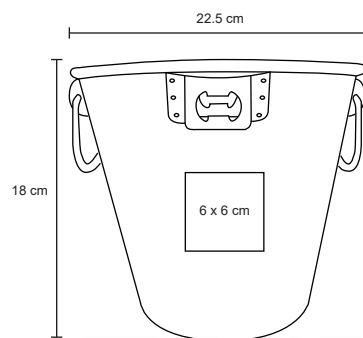

CHANDON

NUEVO

HO 035

Hielera de acero inoxidable en forma de cubeta con asas y destapador. Cap. 5 Litros.

MT Acero Inoxidable M 22.5 x 18 cm E 60 Pzas

MI 6 x 6 cm TI Tampografía / Serigrafía / Láser