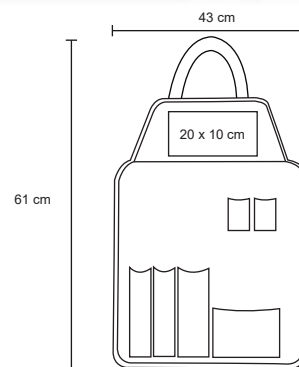

BONET

HO 012

Set de BBQ en estuche de poliéster. Incluye 8 utensilios: pinzas, tenedor asador, 4 espadas para brochetas, brocha y volteador.

MIT Poliéster / Acero Inox. M 38 x 115 cm E 24 Pzas MI 30 x 8 cm TI Serigrafía / Tampografía / Láser