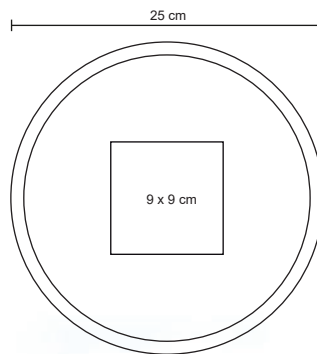

DISC

TL 005

Frisbee plegable de tela. Incluye funda.

MT Poliéster
M 25 cm de Diámetro
E 2000 Pzas
MI 9 x 9 cm
TI Serigrafía

PHELPS

TL 006

Pelota inflable, para playa o alberca.

MT Plástico
M 35 cm de Diámetro
E 500 Pzas
MI 5 x 5 cm
TI Serigrafía