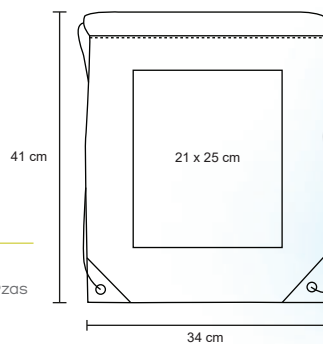

BRYANT

BL 073

NUEVO

Morral de poliéster cosido, con detalle en lentejuelas doble vista en la parte inferior, con jararetas ajustables.

MT Poliéster / Lentejuela

M 33 x 42 cm

E 240 Pzas

MI 20 x 13 cm

TI Serigrafía

HELEN

BL 001

Morral con cordón y arillo reforzado.

MT Poliéster

M 34 x 41 cm

E 300 Pzas

MI 21 x 25 cm

TI Serigrafía