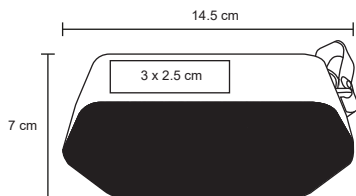

ELVIS

SO 032

Bocina portátil, con asa de silicon, entrada USB, micro SD, auxiliar, Bluetooth y radio FM, Incluye cable de carga. Batería recargable con duración de 3 hrs.

MT Plástico / Silicon / Textil
M 16 x 12,5 cm
E 50 Pzas
MI 8 X 3 cm
TI Serigrafía