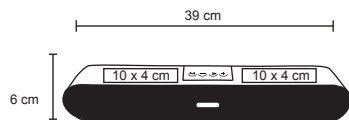

MARLEY

NUEVO

SO 079

Bocina portátil Bluetooth, de plástico, con radio FM, placa de espejo en el centro, botón de encendido y apagado, entrada AUX. Entrada micro SD, entrada USB y entrada micro USB. Batería recargable, con duración de 3 horas.

- MT Plástico
- M 39 x 6 cm
- E 30 Pzas
- MI 10 x 4 cm
- TI Serigrafía / Tampografía

RADO

SO 006

Bocina portátil con Bluetooth, Micro SD, USB y auxiliar. Incluye cables de carga y auxiliar. Batería recargable con duración de 4 hrs.

- MT Plástico
- M 18 X 6 cm
- E 50 Pzas
- MI 4 x 3 cm
- TI Serigrafía / Tampografía