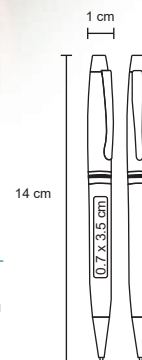

ABENDU

FM 8593

Bolígrafo metálico y mecanismo retráctil. Incluye estuche.

MT Metal **M** 1 x 14 cm **E** 150 Pzas. **MI** 0.7 x 3.5 cm **TI** Serigrafía / Láser / Tampografía