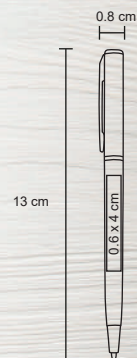

TABOR

FM 0574

NUEVO

Bolígrafo de aluminio con clip y detalles en color con mecanismo retráctil.

- MT Aluminio
- M 0.8 x 13.8 cm
- E 150 Pzas.
- MI 0.6 x 3.5 cm
- TI Tampografía / Láser / Serigrafía

PISA

FM 0572

NUEVO

Bolígrafo de aluminio con clip y mecanismo retráctil.

- MT Aluminio
- M 0.8 x 13 cm
- E 150 Pzas.
- MI 0.6 x 4 cm
- TI Tampografía / Láser / Serigrafía