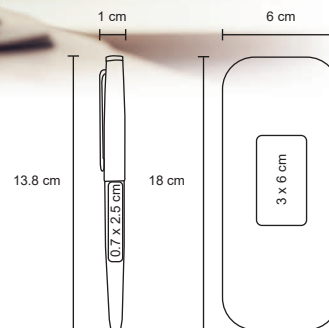

Set de bolígrafos metálicos en acabado mate. Un bolígrafo de punto fino tipo roller y otro con mecanismo retráctil con doble destape al grabar. Incluye estuche metálico.

MT Metal
M 1 x 13.8 cm
E 200 Pzas.
MI 0.7 x 2.5 cm
TI Serigrafía / Tampografía / Láser