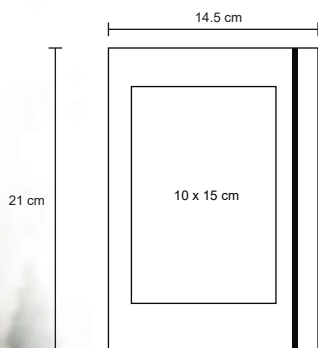

ROBLE

LE 026

Libreta ecológica de cartón con banda elástica para sujetar cubierta, separador y 90 hojas rayadas.

- MT Cartón
- M 145 x 21 cm
- E 50 Pzas.
- MI 10 x 15 cm
- TI Serigrafía / Tampografía Grabado en bajo relieve