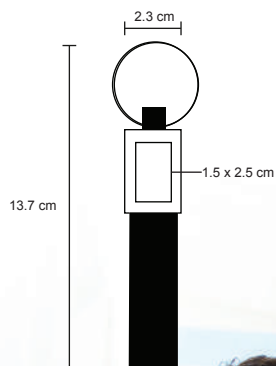

ATHOS

NUEVO

MK 030

Llavero metálico con correa de curpiel y detalle texturizado.

- MT Metal / Curpiel
- M 2.3 x 13.7 cm
- E 500 Pzas
- MI 1.5 x 2.5 cm
- TI Tampografía / Láser

DRAKO

MK 012

Llavero metálico con curpiel.

- MT Metal / Curpiel
- M 4 x 11.5 cm
- E 600 Pzas
- MI 2 x 2.5 cm
- TI Serigrafía / Tampografía Láser / Grabado en bajo relieve