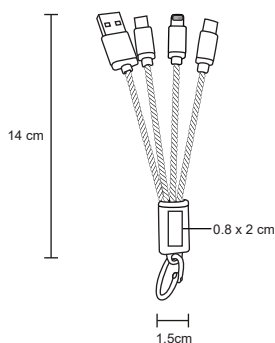

BENZ SO 066

NUEVO

Cargador multifuncional con correa de silicón, protector de metal y 3 arillos para usar como llavero, con entrada micro usb, entrada para i phone, entrada tipo C y entrada usb para carga. (Incluye imán para unirlos).

MT Metal

M 17 x 13.5 cm

E 500 Pzas

MI 1.5 x 2.5 cm

TI Tampografía / Láser

KABEL SO 059

Cable multi USB 4 en 1, compatible con android y iphone, tipo C. Diseño suspensible, portátil y ligero.

MT Metal / Plástico

M 15 x 14 cm

E 500 Pzas

MI 0.8 x 2 cm

TI Tampografía / Láser