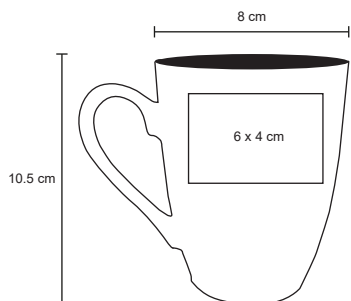

KOZ

HO 021

Taza de cerámica con acabado Rubber. Cap. 400 ml.

MT Cerámica
M 8 x 10.5 cm
E 36 Pzas
MI 6 x 4 cm
TI Grabado CO2

**CERÁMICA
TERMINADO RUBBER**