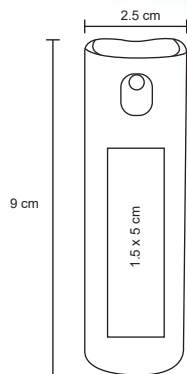

BORA

CP 05

NUEVOS
COLORES

Gel antibacteriano en botella con funda de silicón. Cap. 30 ml.

MT Plástico / Silicón
M 3.5 x 8 cm
E 400 Pzas
MI 1.3 x 2.5 cm
TI Tampografía