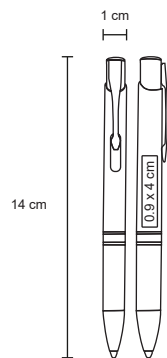

- MT Metal / Rubber
- M 1 x 13.3 cm
- E 1,000 Pzas.
- MI 0.7 x 4 cm
- TI Láser / Tampografía

MABIRA

AL 9028M

Bolígrafo metálico con acabado rubber.

MT Metal / Rubber
 M 1 x 14 cm
 E 500 Pzas.
 MI 0.9 x 4 cm
 TI Láser / Serigrafía / Tampografía