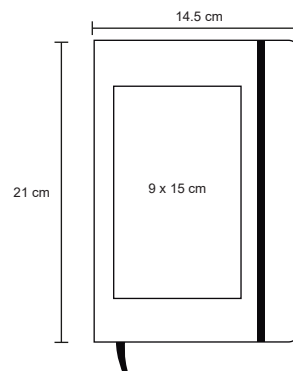

LAMBA

O 068

Libreta de poliuretano, banda elástica para sujetar cubierta y separador, con 90 hojas rayadas.

- MT Poliuretano
- M 14,5 x 21 cm
- E 80 Pzas
- MI 7 x 9 cm
- TI Serigrafía / Tampografía Grabado en bajo relieve / Láser

FENDI

O 054

Libreta con pasta texturizada, banda elástica para sujetar cubierta y separador con 90 hojas rayadas.

- MT Poliuretano
- M 14,5 X 21 cm
- E 80 Pzas
- MI 9 x 15 cm
- TI Serigrafía / Tampografía / Láser