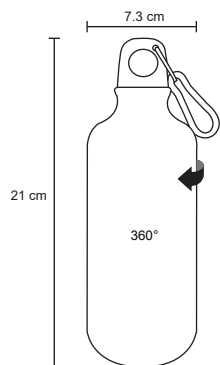

Acero inoxidable

7.3 x 24 cm

60 Pzas

7 x 11 cm

Sublimación

MONET

NUEVOS COLORES

SB 05