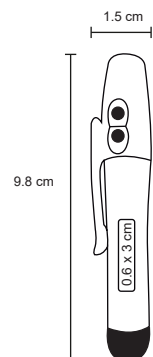

BORTEX

BP 19015

Apuntador láser con goma touch screen, luz y clip.