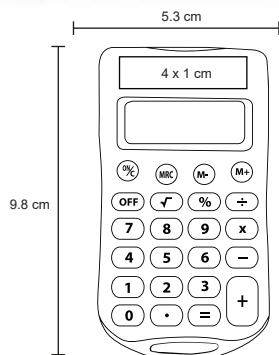

SAM

CA 004

Calculadora de 8 dígitos con botones de cuadro. Batería incluida.

- MT Plástico
- M 6.8 x 11.5 cm
- E 600 Pzas
- MI 5 x 1.5 cm
- TI Serigrafía / Tampografía