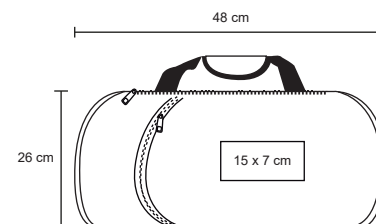

LENA

BL 045

Maleta deportiva con zapatera y dos compartimentos exteriores, red lateral, asas y correa desmontable.

MT Poliéster
M 48 x 26 cm
E 50 Pzas
MI 10 x 7 cm
TI Serigrafía

360°