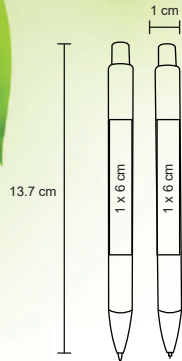

BANGKOK

BM 17020S

Bolígrafo y lapicero de bambú con punta metálica y mecanismo de click. Incluye estuche.

NUEVO

MT Bambú M 1 x 13.7 cm E 200 Pzas. MI 1 x 6 cm TI Serigrafía / Láser Tampografía