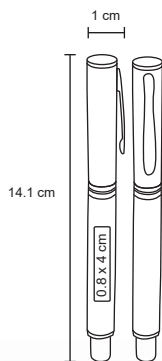

DALEZZO

FM 8592

Bolígrafo metálico roller con estuche de cierre magnético.

ACUARIO

FM 8266

Bolígrafo de aluminio con mecanismo retráctil.