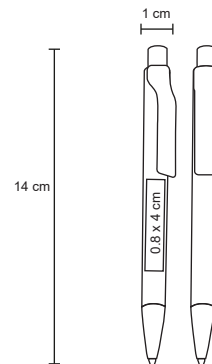

DUNCAN

NUEVO

BP 8405B

Bolígrafo de plástico con clip traslúcido, punta con detalle de color y mecanismo de click.

MT Plástico M 1 x 14 cm E 1000 Pzas.

MI 0.8 x 4 cm TI Tampografía / Serigrafía

BRI

BP 8405T