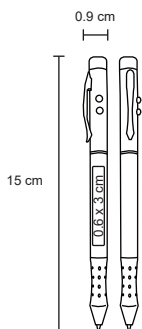

LEYTON

AL 7660

Bolígrafo de aluminio con luz blanca, láser y goma óptica touch screen.

- MT Aluminio / Plástico
- M 0.9 x 12.5 cm
- E 500 Pzas.
- MI 0.7 x 4 cm
- TI Serigrafía / Láser / Tampografía