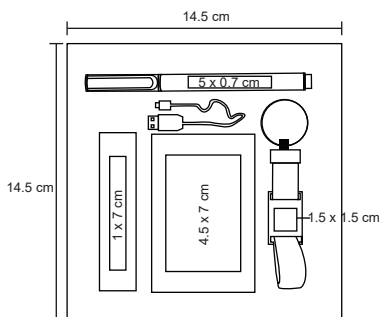

MENCH

NUEVO

O 072

Set ejecutivo incluye: llavero metálico con correa, tarjetero metálico, pluma de metal con tinta gel, batería portátil de 2200 mAh con cable de carga y estuche de regalo.

MT Metal

M 14.5 X 14.5 cm

E 100 Pzas

MI 8 X 8 cm

TI Serigrafía / Tampografía / Láser