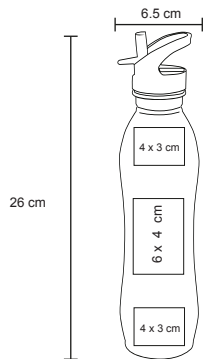

Acero Inoxidable

7.2 x 23.7 cm

60 Pzas

8 x 9 cm

Tampografía / Láser / Serigrafía

ZURICH

T 07

Cilindro de acero inoxidable con boquilla y popote Cap . 750 ml.