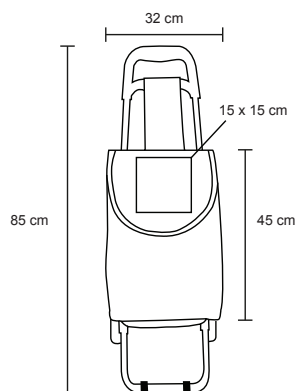

Morral de poliéster cosido, con detalle laminado y jaretas ajustables.

MT Poliéster

M 32 x 44 cm

E 300 Pzas

MI 21 x 27 cm

TI Serigrafía

SHUK

BL 072