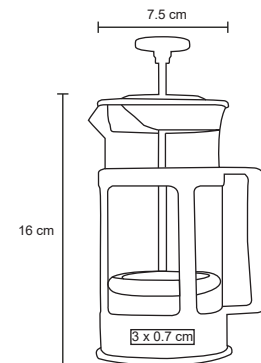

VALERY

HO 014

Cafetera de vidrio, tipo francés con base de plástico y filtro de acero inoxidable. Cap. 350 ml.

- MT Plástico / Vidrio
- M 7.5 x 16 cm
- E 60 Pzas
- MI 3 x 0.7 cm
- TI Tampografía