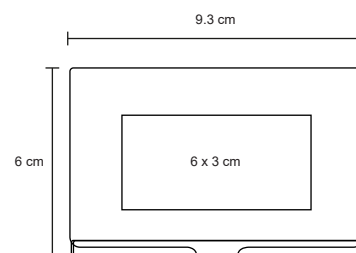

NAVAL

O 048

Tarjetero de aluminio con acabado textil y placa metálica.

- MT Aluminio / Poliéster
- M 9.5 x 6 cm
- E 500 Pzas
- MI 4 x 1 cm
- TI Tampografía / Láser

CARD

O 015

Tarjetero de aluminio.

- MT Aluminio
- M 9.3 x 6 cm
- E 1000 Pzas
- MI 6 x 3 cm
- TI Serigrafía / Láser