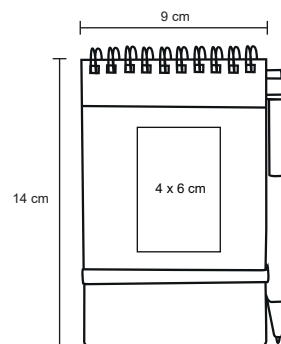

YARIS

LE 009

Libreta pocket de papel reciclado arillo metálico y bolígrafo. Incluye: 70 hojas rayadas.

- MT Cartón
- M 9 x 14 cm
- E 200 Pzas.
- MI 4 x 6 cm
- TI Serigrafía / Tampografía Grabado en bajo relieve

ÓNIX

LE 008

Libreta de papel reciclado con bolígrafo y arillo metálico. Incluye: 70 hojas rayadas.

- MT Cartón
- M 12.5 x 17.5 cm
- E 100 Pzas.
- MI 6 x 14 cm
- TI Serigrafía / Tampografía Grabado en bajo relieve