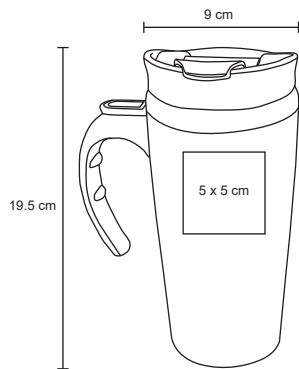

RISTRETTO

T 74

Termo de alta tecnología con doble pared de acero inoxidable. Incluye tapa transparente de cierre a presión. Cap. de 720 ml.

- MT Acero Inoxidable
- M 8.8 x 20 cm
- E 30 Pzas
- MI 5 x 3.5 cm
- TI Serigrafía / Tampografía / Láser

NAMASTÉ

NUEVO

T 105

Termo con doble pared de vidrio con tapa enroscable de plástico, boquilla de seguridad a presión y filtro de plástico con boquilla. Cap. 530 ml.

- MT Vidrio
- M 7.7 x 22 cm
- E 40 Pzas
- MI 9 x 12 cm
- TI Tampografía / Serigrafía

VETTEL

T 24

Termo de doble pared con mango de plástico, interior de acero inoxidable. Incluye en la parte inferior una venosa para fijarlo a una superficie. Cap. 400 ml.

Acero Inoxidable / Plástico

9 x 19.5 cm