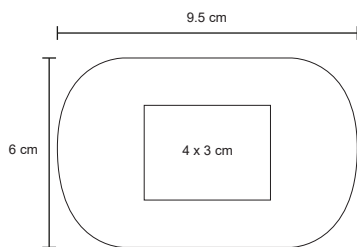

O 076

NUEVO

Porta clips cilíndrico de plástico con 200 clips de colores, 4 superficies planas para sostenerse, con tapa enroscable de plástico.

MT Plástico

M 7.5 x 8 cm

E 200 Pzas

MI 4 cm Diámetro

TI Serigrafía / Tampografía