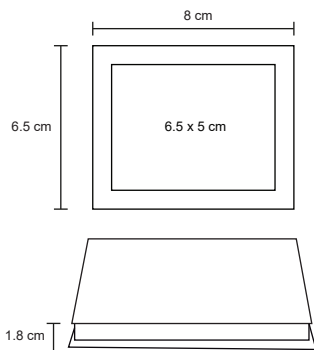

MANUK

LE 016

Porta notas de cartón con 150 hojas blancas.

MT Cartón
M 8 x 6.5 cm
E 200 Pzas.

MI 6.5 x 5 cm
TI Serigrafía / Grabado en bajo relieve