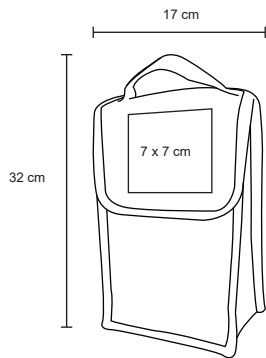

360°

TULUM

LON 007

Lonchera ecológica de yute con laminado en el interior, con asa y broche de velcro.

MT Yute M 17 x 32 cm E 100 Pzas MI 7 x 7 cm TI Serigrafía / Bordado

NOVA

LON 003

Lonchera con interior térmico y asa.

MT Poliéster M 17 x 25 cm E 200 Pzas MI 12 x 10 cm TI Serigrafía