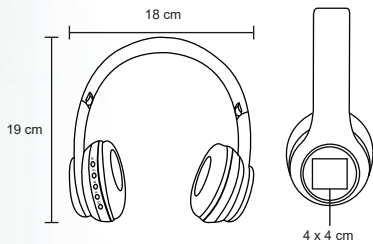

Acabado Rubber

JACKSON

NUEVO

SO 076

Audífonos plegables Bluetooth, de plástico con acabado rubber con función de manos libres, controles de llamada, volumen, reproducción de audio, botón de encendido y apagado, entrada tarjeta de memoria micro SD, entrada micro USB y entrada AUX. (Se recomienda grabarlos para el destape en luz LED).

360°

- MT Plástico / Rubber
- M 18 x 19 cm
- E 60 Pzas
- MI 4 cm Diámetro
- TI Tampografía

LOGAN

SO 022

Audífonos Bluetooth plegables con función manos libres. Controles integrados de llamada, volumen y reproducción de audio. Incluye cable cargador, cable auxiliar y estuche.

- MT Aluminio
- M 21 x 16 cm
- E 50 Pzas
- MI 5 x 5 cm
- TI Tampografía / Láser

360°