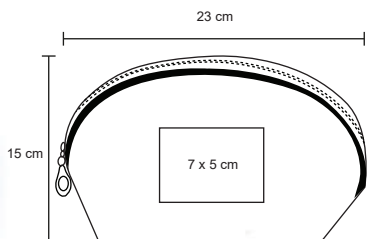

LIGHT

HR 07

Lámpara de plástico de dos LEDs, con imán y cordón. Incluye baterías.

- MT Plástico
- M 3.5 x 12.5 cm
- E 500 Pzas.
- MI 15 x 6 cm
- TI Serigrafía / Tampografía

Ultra slim

SALUD Y CUIDADO PERSONAL