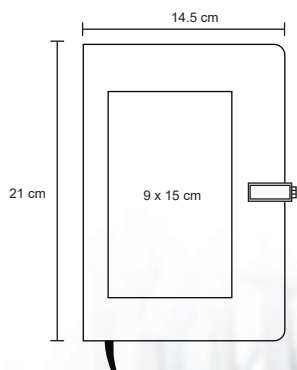

PRINCE

O 067

Libreta de curpiel con broche de cierre magnético, separador y 120 hojas rayadas.

- MT Curpiel
- M 145 x 21 cm
- E 54 Pzas
- MI 9 x 15 cm
- TI Serigrafía / Tampografía Láser