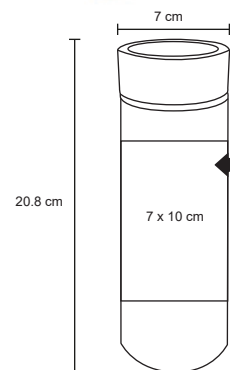

BEBIDAS

PANDA

NUEVO

T 114

Termo con doble pared de acero inoxidable y exterior de bambú, con colador y tapa metálica enroscable. Cap. 400 ml.

- MT Acero Inox / Bambú
- M 7 x 20,8 cm
- E 50 Pzas
- MI 7 x 10 cm
- TI Tampografía / Láser / Serigrafía

LUNGO

NUEVO

T 118

Termo con doble pared e interior de plástico, exterior de corcho y tapa enroscable. Cap. 470 ml.

- MT Plástico / Corcho
- M 6 x 17 cm
- E 24 Pzas
- MI 6 x 6 cm
- TI Tampografía / Láser / Serigrafía