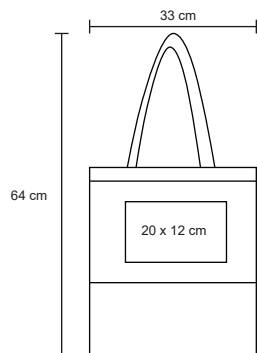

- MT Yute / Algodón
- M 36 x 42 cm
- E 175 Pzas.
- MI 20 x 10 cm
- TI Serigrafía / Bordado

MAYAN

BL 058

Bolsa de yute con asas. Fuelle de 11 cm.

- MT Yute
- M 30.5 x 30.5 cm
- E 50 Pzas
- MI 19 x 19 cm
- TI Serigrafía / Bordado