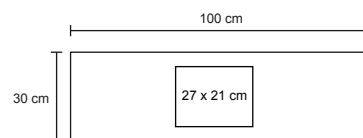

ASANA

TL 013

NUEVO