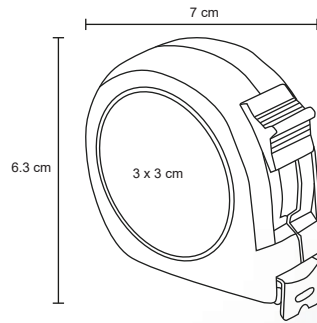

MILLA

HR 04

Flexómetro con cinta metálica de 5 m. Incluye correa, clip y seguro.

- MT Metal / Plástico
- M 7 x 6,3 cm
- E 120 Pzas.
- MI 3 x 3 cm
- TI Serigrafía / Tampografía

TREK

BP 8271

Bolígrafo con 2 puntas, desarmador, regla y nivel

- MT Metal / Plástico
- M 12 x 145 cm
- E 500 Pzas.
- MI 0,3 x 8 cm
- TI Serigrafía / Tampografía