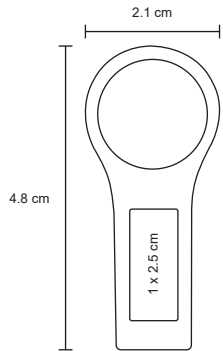

ELICE

SO 048

Mini memoria USB de cuerpo y anillo metálico. Cap. 32 GB.

- MT Metal
- M 12 x 4.5 cm
- E 500 Pzas
- MI 1 x 3 cm
- TI Tampografía / Láser

DUSTER

SO 047

Mini memoria USB de cuerpo metálico. Cap. 32 GB.