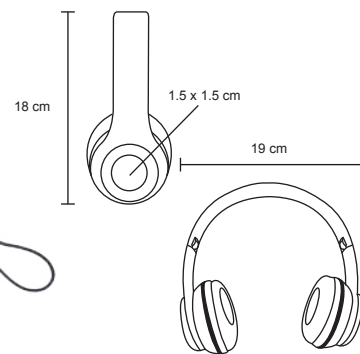

GUETTA

SO 052

Audífonos plegables con conexión de 3.5 mm.

NUEVOS COLORES

360°

- MT Plástico
- M 19 x 18 cm
- E 100 Pzas
- MI 15 x 15 cm
- TI Tampografía

ELTON

NUEVO