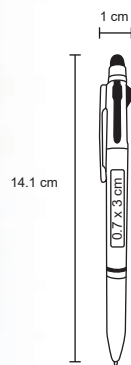

VICTUS

AL 8703

Bolígrafo 3 en 1 con clip metálico y goma touch screen, tintas negra, roja y azul.

- MT Aluminio
- M 1 x 141 cm
- E 500 Pzas.
- MI 0.7 x 3 cm
- TI Láser / Tampografía

ZIP

BP 7104C

Bolígrafo de plástico, mecanismo retráctil con clip metálico y goma touch screen.

- MT Plástico
- M 1 x 13.8 cm
- E 1000 Pzas.
- MI 0.7 x 3.8 cm
- TI Serigrafía / Tampografía