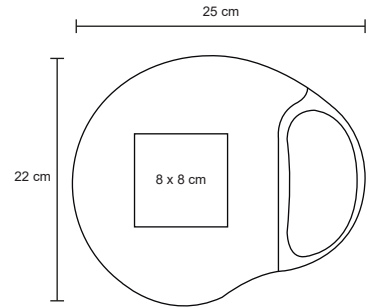

RUG

O 059

Mousepad ergonómico con descansador de gel para muñeca.

- MT Poliéster
- M 25 x 22 cm
- E 50 Pzas
- MI 8 x 8 cm
- TI Serigrafía / Tampografía

MAT

O 058

Mousepad de poliéster.

- MT Poliéster
- M 19 x 22 cm
- E 500 Pzas
- MI 9 x 8 cm
- TI Serigrafía / Tampografía