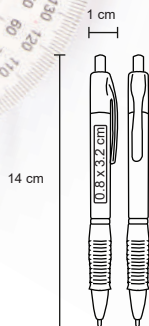

CAPRI

BP 9902

Bolígrafo de plástico traslúcido con grip de goma.

MT Plástico
M 1,3 x 14 cm
E 1000 Pzas.
MI 1 x 4 cm
TI Serigrafía / Tampografía

Repuesto disponible en tinta azul

DUBLÍN

BP 2805

Bolígrafo de plástico con clip frozen y grip de goma.

MT Plástico
M 1 x 14 cm
E 1000 Pzas.
MI 0,8 x 3,2 cm
TI Serigrafía / Tampografía