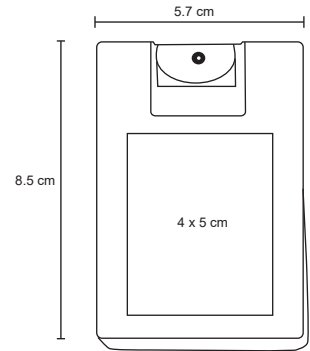

GELA

CP 053

NUEVO

Gel antibacterial en spray con recipiente de plástico. Cap. 20 ml.

MT Plástico MI 5,7 x 8,5 cm E 1,000 Pzas MI 4 x 5 cm TI Serigrafía / Tampografía

KETZI

CP 019

Gel antibacterial en botella de plástico con funda de silicón Cap. 40 ml

MT Plástico / Silicón MI 5 X 8 cm E 600 Pzas MI 2,5 X 2,5 cm TI Tampografía