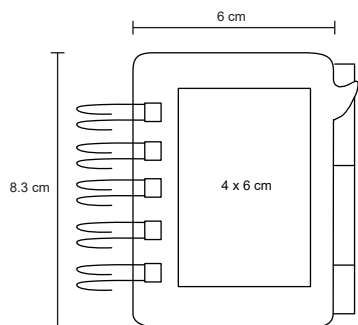

COLUMBIA

NUEVO

LE 030

Portafolio de cartón con asa de plástico y broche de velcro, cuenta con 5 compartimentos internos para guardar documentos.

MT Cartón
 M 32 x 26 cm
 E 50 Pzas.
 MI 10 x 10 cm
 TI Serigrafía / Tampografía