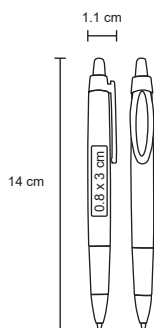

TORINO

BP 2040

Bolígrafo de plástico con clip de color y grip de goma.

MT Plástico **M** 12 x 13.5 cm **E** 1000 Pzas.

MI 1 x 3.8 cm **TI** Serigrafía / Tampografía

Repuesto disponible en tinta azul

Bolígrafos de Plástico

INDIGO

BP 8384

Bolígrafo de plástico con clip de color y grip de goma.

MT Plástico **M** 11 x 14 cm **E** 1000 Pzas.

MI 0.8 x 3 cm **TI** Serigrafía / Tampografía