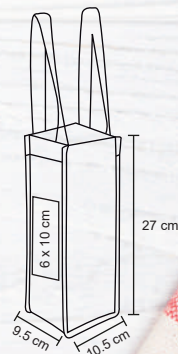

MALBEC

BL 063

Bolsa para Vino, de Yute con asas de algodón.

1. MT Yute / Algodón
   M 10.5 x 27 cm
   E 450 Pzas
   MI 6 x 10 cm
   TI Serigrafía / Bordado