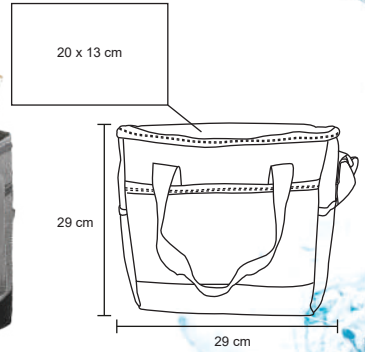

MT Poliéster

M 45 x 36 cm

E 50 Pzas

MI 12 x 12 cm

TI Serigrafía

FRIZ
LON 011

NUEVO

Hielera de poliéster con interior impermeable plastificado, 2 asas con broche de velcro, 1 correa ajustable, 2 compartimentos de malla laterales y 1 compartimento exterior con cierre.