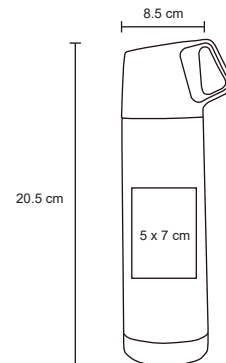

MORIK

T 32

Termo con doble pared de acero inoxidable y tapa que funciona como taza. Cap. 500 ml.

MT Acero Inox. / Plástico M 8.5 x 20.5 cm E 50 Pzas

MI 5 x 7 cm TI Serigrafía / Láser / Tampografía

TOWER

TB 500

Termo de acero inoxidable con tapa que se utiliza como vaso. Cap. 500 ml.

MT Acero Inoxidable M 6.6 x 24 cm E 24 Pzas

MI 4 x 15 cm TI Serigrafía / Láser / Tampografía