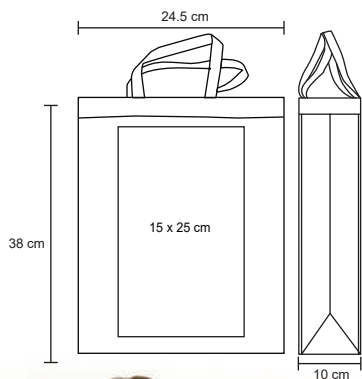

TERRA

NUEVO

BL 067

Bolsa ecológica laminada y termo sellada de non woven con fuelle de 10 cm y asa de 18.5 cm.

MT Non Woven

M 24.5 x 38 cm

E 500 Pzas.

MI 15 x 25 cm

TI Serigrafía