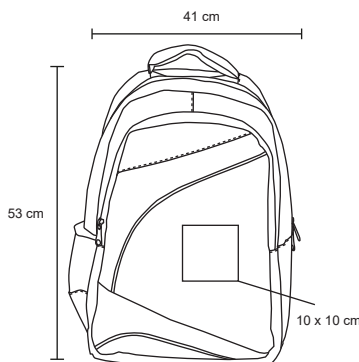

KONFI

BL 012

Mochila de poliéster con dos compartimentos frontales, asa y bolsa lateral de malla, con respaldo y tirantes acojinados.

MT Poliéster

M 41 x 53 cm

E 50 Pzas

MI 10 x 10 cm

TI Serigrafía / Bordado