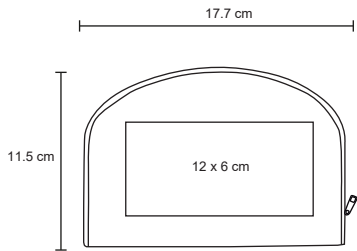

BLUM

NUEVO

CP 059

Set de manicure en estuche de curpiel con cierre que incluye: 2 removedores de cutícula, 1 cortacutícula, cepillo para cejas, alicatas, tijeras, limpiador de oídos, 2 limas, 2 cortauñas, depilador de cejas, espejo y 5 brochas.

MT Curpiel

M 17.7 x 11.5 cm

E 72 Pzas

MI 12 x 6 cm

TI Serigrafía / Tampografía / Láser

VILAT

CP 026

Set de 6 brochas para maquillaje y cepillo para cejas, con estuche de poliéster.

MT Poliéster

M 18 x 8 cm

E 300 Pzas

MI 4 x 6 cm

TI Serigrafía