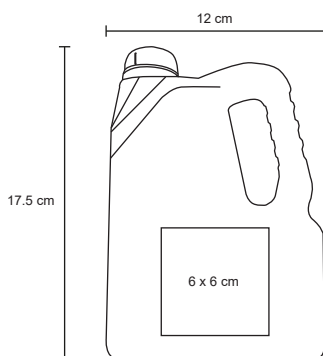

BUZZ

NUEVO

HR 031

Set de herramientas en estuche de plástico con lámpara LED y broche de seguridad que contiene: desarmador con 10 puntas intercambiables, 6 dados y 4 desarmadores de precisión.

MT Plástico / Metal

M 12 x 20 cm

E 24 Pzas.

MI 3 x 3 cm

TI Tampografía

KANU

HR 020

Set de herramientas con estuche de plástico en forma de garrafa, incluye: 21 piezas, 4 dados, 4 desarmadores de precisión, flexómetro, cúter, desarmador con adaptador para 9 puntas intercambiables.

MT Metal / Plástico

M 12 x 17.5 cm

E 36 Pzas.

MI 6 x 6 cm

TI Serigrafía / Tampografía