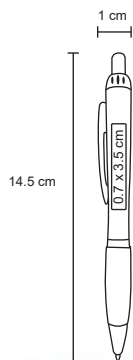

PREGO

BP 19011

Bolígrafo de plástico con luz blanca que resalta al grabar, mecanismo de click.

- MT Plástico
- M 1 x 14,5 cm
- E 500 Pzas.
- MI 0,7 x 3,5 cm
- TI Láser / Tampografía

Al grabar en láser, el bolígrafo destapa con luz blanca.