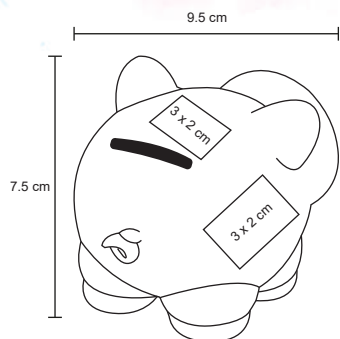

COCHINITO

O 070

Alcancía en forma de cerdito con nariz removible.

MT Plástico
M 9.5 x 7.5 cm
E 100 Pzas
MI 3 x 2 cm
TI Tampografía