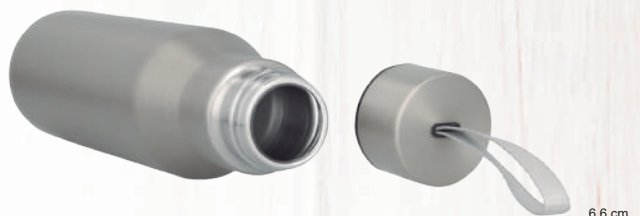

T 94

Cilindro de acero inoxidable, con tapa enroscable y correa de poliéster. Cap. 750 ml.

- MT Acero Inoxidable
- M 6.6 x 27 cm
- E 60 Pzas
- MI 7 x 10 cm
- TI Tampografía / Láser / Serigrafía

QUARTZ

NUEVO