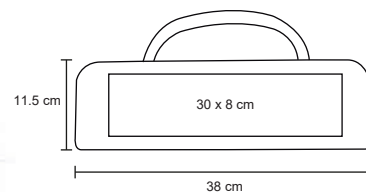

MT Madera M 32.5 x 20.5 cm E 36 Pzas MI 7 x 7 cm TI Láser / Tampografía / Serigrafía

EIFEL

HO 011

Set de BBQ con estuche. Incluye sacacorchos, volteador, tenedor y brocha.

MT Acero Inoxidable M 16.5 x 27 cm E 20 Pzas MI 8.5 x 2 cm TI Tampografía / Láser