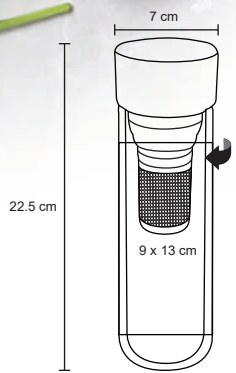

LUNGO

NUEVO

T 118

Termo con doble pared e interior de plástico, exterior de corcho y tapa enroscable. Cap. 470 ml.

- MT Plástico / Corcho
- M 6 x 17 cm
- E 24 Pzas
- MI 6 x 6 cm
- TI Tampografía / Láser / Serigrafía

NOGAL

NUEVO

T 121

Termo con doble pared de acero inoxidable, acabado exterior tipo madera, tapa a presión de plástico traslúcida con seguro deslizable y boquilla. Cap. 650 ml.

- MT Acero Inoxidable
- M 6.7 x 21.5 cm
- E 50 Pzas
- MI 7 x 7 cm
- TI Tampografía / Láser / Serigrafía

INFUSIÓN

NUEVO

T 116

Termo con doble pared de vidrio e infusor, colador de metal y tapa enroscable de bambú. Cap. 420 ml.

- MT Vidrio / Bambú
- M 7 x 22.5 cm
- E 50 Pzas
- MI 9 x 13 cm
- TI Tampografía / Serigrafía