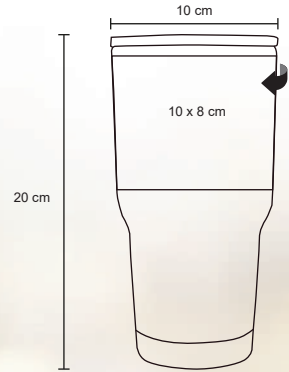

CABANNA

NUEVO

Acabado Rubber

T 88

Termo de alta tecnología, acabado rubber, con doble pared de acero inoxidable, que mantiene tus bebidas calientes y frías por más tiempo. Incluye tapa transparente de cierre a presión. Cap. 870 ml.

Acero Inoxidable / Plástico

10 x 20 cm

20 Pzas

10 x 8 cm

Grabado CO2 / Láser / Serigrafía