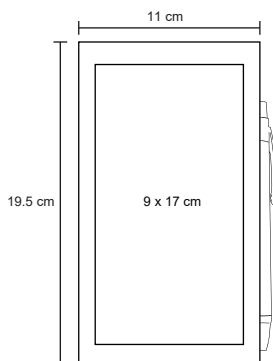

CHANTEL

LE 002

Block de notas con 70 hojas blancas, notas adhesivas y bolígrafo.

MT Cartón

M 11 x 19.5 cm

E 100 Pzas.

MI 9 x 17 cm

TI Serigrafía / Tampografía