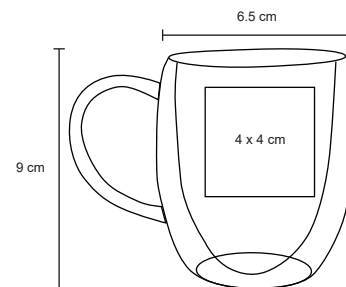

M 9 x 12 cm

E 50 Pzas

MI 7 x 5 cm

TI Tampografía / Láser / Serigrafía

LUWAK

HO 029

Taza de vidrio de doble pared. Cap. 175 ml.

MT Vidrio