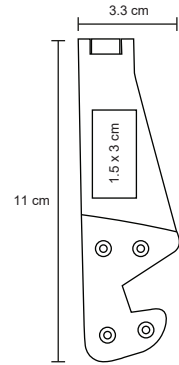

HOLD

SO 072

NUEVO

Soporte de plástico y silicón en los bordes para celular.

- MT Plástico / Silicón
- M 3.3 x 11 cm
- E 2,000 Pzas
- MI 1.5 x 3 cm
- TI Tampografía / Serigrafía