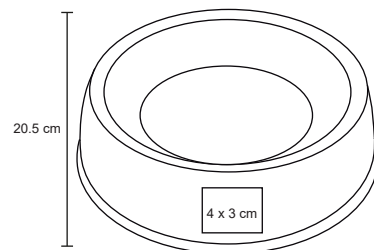

TOMAS

MA 007

Plato de plástico para mascota. Cap. 800 ml

MT Plástico

M 20.5 de Diámetro

E 22 Pzas.

MI 4 x 3 cm

TI Tampografía

DOGGY

MA 002

Correa de poliéster para mascota, con broche metálico. Longitud 120m.

MT Poliéster

M 120 x 2 cm

E 200 Pzas.

MI 113 x 15 cm

TI Serigrafía