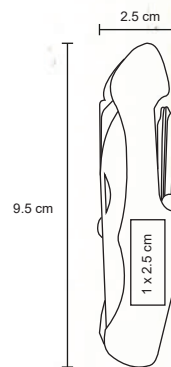

DUBAÍ

HR 019

Navaja metálica multiusos con 9 funciones: sierra, destapador, abrelatas, tijeras, serrucho, navaja, saca corcho, lima y desarmador.