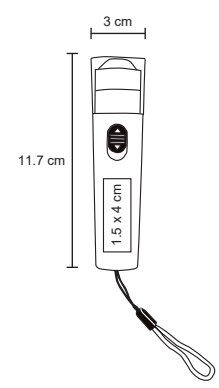

SUKA

HR 010

Lámpara triangular de plástico con un LED, botón de encendido y apagado. Incluye correa de mano y baterías.

- MT Plástico
- M 3 x 11.7 cm
- E 800 Pzas.
- MI 15 x 4 cm
- TI Tampografía / Serigrafía