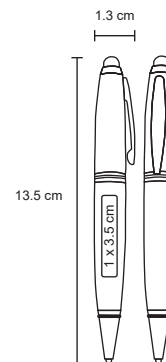

FURANNI

FM 8260

Bolígrafo metálico con goma touch screen y estuche de cierre magnético

- MT Metal
- M 13 x 13.5 cm
- E 150 Pzas.
- MI 1 x 3.5 cm
- TI Serigrafía / Láser / Tampografía