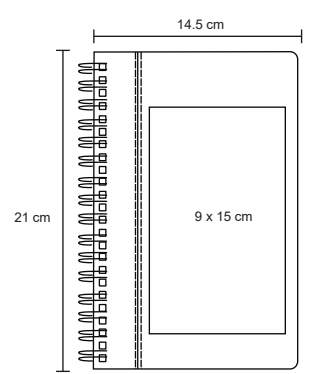

SPLIT

NUEVO

O 084

Libreta de poliuretano con acabado glitter, banda elástica en la parte inferior, 90 hojas rayadas y separador.

MT Poliuretano
 M 145 x 21 cm
 E 80 Pzas
 MI 10 x 8 cm
 TI Serigrafía / Láser / Tampografía