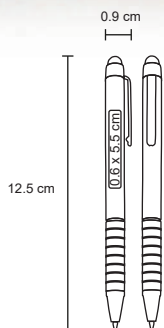

SINATRA

AL 5558D

Bolígrafo de aluminio con goma touch screen. Mecanismo retráctil.