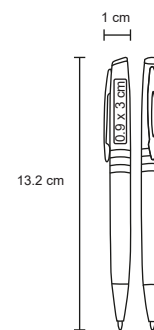

ZIBO

BP 5501C

Bolígrafo de plástico con apariencia metálica, y cuerpo sólido.

MT Plástico **M** 1 x 13.2 cm **E** 1000 Pzas.

MI 0.9 x 3 cm **TI** Serigrafía / Tampografía

Repuesto disponible en tinta azul

MERCURY

BP 3904B

Bolígrafo de plástico, mecanismo retráctil y apariencia metálica.

MT Plástico **M** 0.9 x 13.5 cm **E** 1000 Pzas.

MI 0.7 x 3.2 cm **TI** Serigrafía / Tampografía