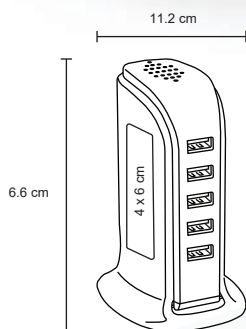

CONNECT

NUEVO

SO 070

Concentrador de plástico con 5 puertos USB y extensión para contacto universal.

MT Plástico
M 11.2 x 6.6 cm
E 100 Pzas
MI 4 x 6 cm
TI Tampografía

PRIMUL

SO 024

Hub USB con cuatro puertos.

MT Plástico
M 7.2 x 13 cm
E 208 Pzas
MI 2 x 2 cm
TI Serigrafía / Tampografía