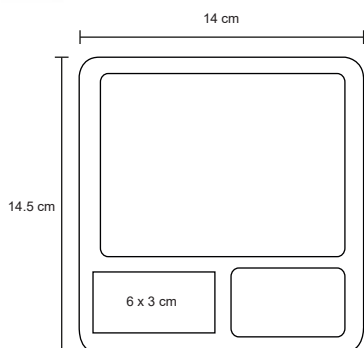

OTON

O 043

Porta retrato con reloj digital y lapicera.

Plástico

14 x 14.5 cm

100 Pzas

6 x 3 cm

Tampografía / Serigrafía