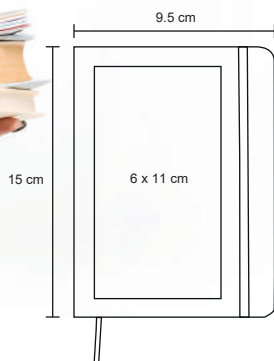

DAFTAR

O 057

Mini libreta de poliuretano con banda elástica para sujetar cubierta, separador y 75 hojas rayadas. Incluye bolígrafo con goma touchscreen.

MT Poliuretano
M 8.5 x 14 cm
E 200 Pzas
MI 5 x 11 cm
TI Serigrafía / Tampografía

MINI PREMIUM

NUEVOS
COLORES

O 028

Mini libreta de poliuretano con 90 hojas rayadas y banda elástica para sujetar cubierta.

MT Poliuretano
M 9.5 x 15 cm
E 200 Pzas
MI 6 x 11 cm
TI Serigrafía / Tampografía
Grabado en bajo relieve / Láser