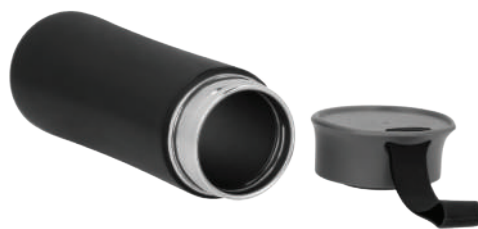

VETTEL

T 24

Termo de doble pared con mango de plástico, interior de acero inoxidable. Incluye en la parte inferior una venosa para fijarlo a una superficie. Cap. 400 ml.

Acero Inoxidable / Plástico

9 x 19.5 cm

48 Pzas

5 x 5 cm

Serigrafía / Láser / Tampografía

VOLCANO

NUEVO

T 107

Termo con doble pared de acero inoxidable, tapa enroscable de plástico y correa de silicón. Cap. 230 ml.

Acero Inoxidable / Plástico

6.5 x 19 cm

50 Pzas

6 x 10 cm

Tampografía / Láser / Serigrafía