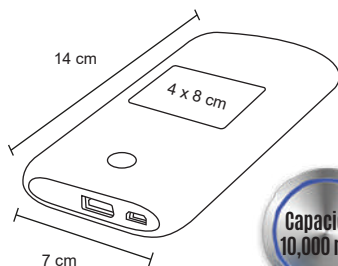

Capacidad
10,000 mAh.

MT Plástico / Rubber M 7 x 14 cm E 60 Pzas MI 4 x 8 cm TI Serigrafía / Tampografía