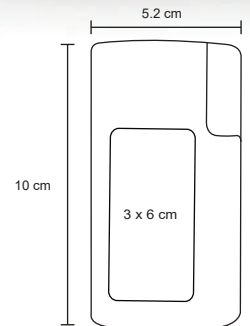

DREMER

SO 029

Batería portátil para suministro de carga de teléfonos, tablets, cámaras digitales, juegos, mp3, mp4. Capacidad 3000 mAh. Incluye cable para carga.

- MT Plástico
- M 45 x 9.5 cm
- E 100 Pzas
- MI 25 x 25 cm
- TI Serigrafía / Tampografía

AMET

SO 038

Batería portátil de plástico, para carga de teléfonos, tablets, cámaras digitales, juegos, mp3, mp4. Incluye cable USB, capacidad de 4000 mAh.

- MT Plástico
- M 5.2 x 10 cm
- E 200 Pzas
- MI 3 x 6 cm
- TI Serigrafía / Tampografía