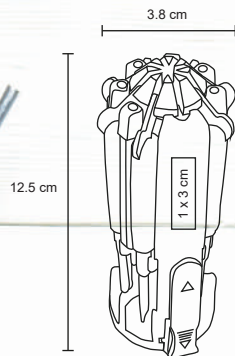

MONZA

HR 08

Desarmador metálico tipo pluma, contiene 8 diferentes puntas, 4 de cruz y 4 puntas planas con número que se guardan en el cuerpo del desarmador, incluye clip metálico.

- **MT** Metal
- **M** 1.3 x 11.1 cm
- **E** 200 Pzas.
- **MI** 1 x 2.5 cm
- **TI** Serigrafía / Tampografía / Láser

Luz led

OCTO

HR 01

Desarmador 8 en 1, cuerpo de plástico con clip y 6 leds utiliza 3 baterías AAA no incluidas.

- **MT** Metal / Plástico
- **M** 3.8 x 12.5 cm
- **E** 100 Pzas.
- **MI** 1 x 3 cm
- **TI** Serigrafía / Tampografía