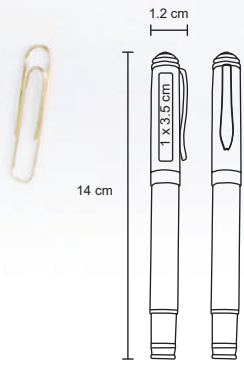

Acabado Rubber

CALGARY

AL 19007

NUEVO

Bolígrafo de aluminio en acabado rubber, con clip metálico y mecanismo retráctil.

- MT Aluminio / Rubber
- M 11 x 13.5 cm
- E 250 Pzas.
- MI 0.8 x 3.5 cm
- TI Láser / Tampografía