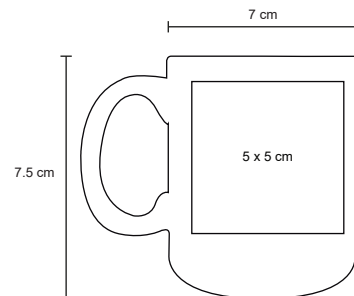

MT Acero Inoxidable
 M 10 x 11,9 cm
 E 48 Pzas

MI 6 x 6 cm
 TI Serigrafía / Láser / Tampografía

MOKA

T 72

Taza de acero inoxidable acabado mate y asa de plástico. Cap. de 180 ml.

MT Acero Inoxidable
 M 7 x 7,5 cm
 E 100 Pzas
 MI 5 x 5 cm
 TI Serigrafía / Láser / Tampografía / Grabado CO2