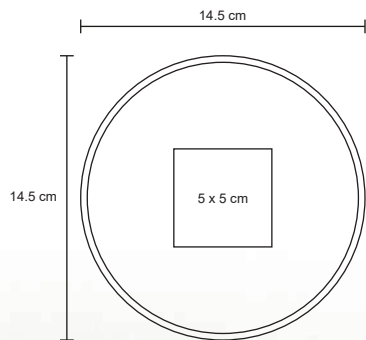

SYRAH

NUEVO

HO 040

Set de vino con estuche de corcho que incluye: sacacorcho, boquilla, corcho metálico y corta gotas.

- MT Corcho
- M 14,5 cm Diámetro
- E 30 Pzas
- MI 5 x 5 cm
- TI Serigrafía / Tampografía / Láser

CONDE

O 019

Set de vino con sacacorcho, boquilla, corcho metálico y corta gotas.

- MT Metal / Curpiel
- M 14,5 diametro
- E 30 Pzas
- MI 8 x 8 cm
- TI Serigrafía / Tampografía / Láser