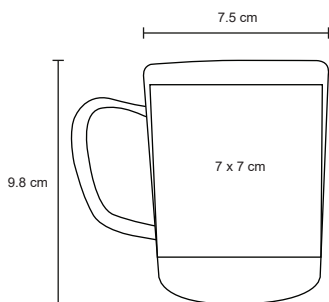

SAHARA

NUEVO

T 98

Taza de wheat straw (fibra de trigo), resistente a líquidos calientes. Cap. 345 ml.

- MT Wheat Straw
- M 7.5 x 9.8 cm
- E 120 Pzas
- MI 7 x 7 cm
- TI Tampografía / Serigrafía