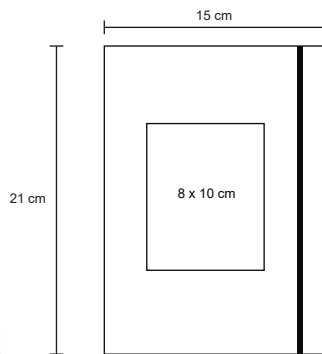

ZOGO

LE 023

Set ecológico incluye block de notas con 40 hojas rayadas, sacapuntas, goma, 2 lápices, pluma y regla de madera.

MT Cartón

M 15 x 21 cm

E 100 Pzas.

MI 8 x 10 cm

TI Serigrafía / Tampografía