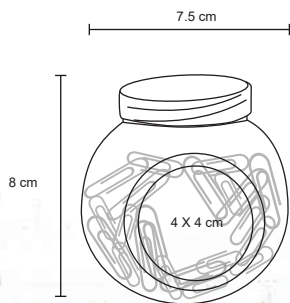

CLIP

O 076

NUEVO

Porta clips cilíndrico de plástico con 200 clips de colores, 4 superficies planas para sostenerse, con tapa enroscable de plástico.

MT Plástico

M 7.5 x 8 cm

E 200 Pzas

MI 4 cm Diámetro

TI Serigrafía / Tampografía