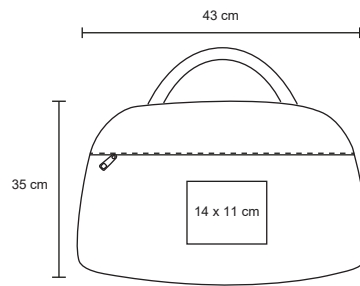

360°

SHUBA

BL 034

Maleta de 2 compartimentos, correa regulable, sujetadores reforzados con velcro.

MT Poliéster
M 43 x 35 cm
E 50 Pzas
MI 14 x 11 cm
TI Serigrafía

LENA

BL 045

Maleta deportiva con zapatera y dos compartimentos exteriores, red lateral, asas y correa desmontable.

MT Poliéster
M 48 x 26 cm
E 50 Pzas
MI 10 x 7 cm
TI Serigrafía

360°