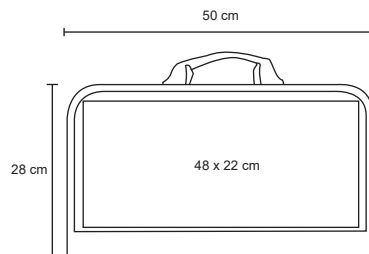

NUEVO

- MT Poliéster
- M 50 x 28 cm
- E 50 Pzas.
- MI 48 x 22 cm
- TI Serigrafía / Sublimación

ZIPPER

NUEVO

BL 065

Bolsa de yute con laminado en el interior, con cierre, asa y fuelle de 15 cm.

MT Yute
 M 42 x 35 cm
 E 75 Pzas.
 MI 21 x 27 cm
 TI Serigrafía / Bordado