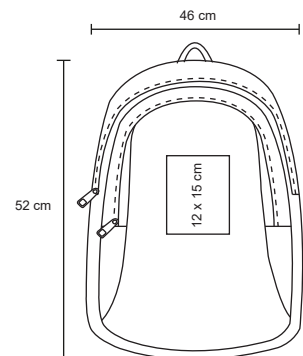

YOCO

BL 027

Mochila de 3 compartimientos con espacio para laptop max. de 17 pulgadas. tirantes, espalda acojinada y bolsas laterales de malla.

- MT Poliéster
- M 46 x 52 cm
- E 50 Pzas
- MI 12 x 15 cm
- TI Serigrafía / Bordado