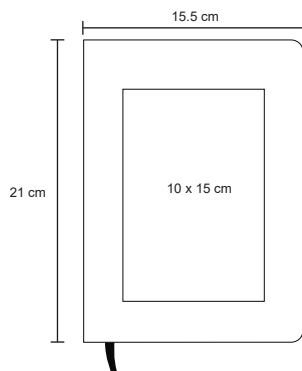

BARCELONA

NUEVO

O 086

Libreta de poliuretano texturizada con compartimento para celular y resorte para pluma en la pasta, 112 hojas rayadas y separador.

MT Poliuretano
M 14,5 X 21 cm
E 60 Pzas
MI 8 x 4,5 cm
TI Serigrafía / Tampografía / Láser