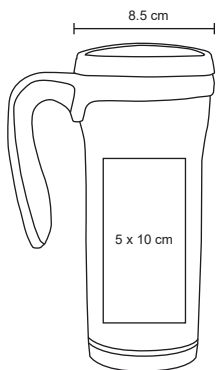

8 x 17 cm

48 Pzas

7 x 5 cm

Serigrafía / Láser / Tampografía

MELT

T 70

Termo de plástico con doble pared, tapa enroscable y válvula de seguridad. Cap. 500 ml.

MT Plástico

M 7 x 21.8 cm

E 50 Pzas

MI 6 x 18 cm

TI Serigrafía / Tampografía

REQ

T 37

Termo ergonómico doble pared, interior de plástico y tapa enroscable. Cap. 450 ml.

- MT Acero Inox. / Plástico
- M 8 x 19.5 cm
- E 48 Pzas
- MI 6 x 8 cm
- TI Serigrafía / Láser / Tampografía

NILO

T 25

Termo de acero inoxidable con mango e interior de plástico y botón deslizable. Cap. 500 ml.

- MT Acero Inox. / Plástico
- M 8.5 x 19.5 cm
- E 48 Pzas
- MI 5 x 10 cm
- TI Serigrafía / Láser / Tampografía