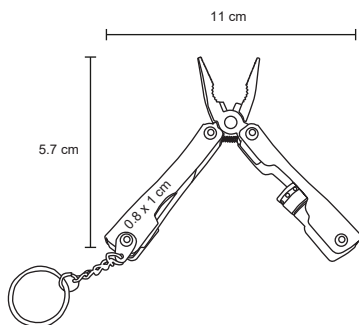

PAGONG

HR 013

Herramienta plegable con 9 funciones: lima, abre latas, doble destapador, sierra, desarmador de cruz, dos desarmadores planos, navaja, pinzas y seguro de bloqueo. Incluye funda.

- MT Metal / Plástico
- M 15.9 x 7.9 cm
- E 120 Pzas.
- MI 0.5 x 3.5 cm
- TI Tampografía / Láser