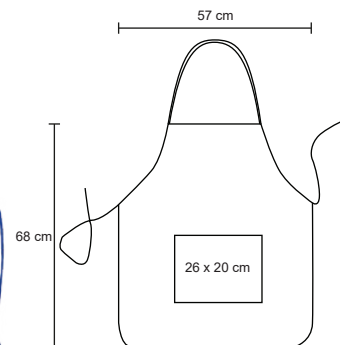

GLOB

HO 09

NUEVOS
COLORES

Set de guante y sujetador de utensilios calientes, con presilla para colgar.

- MT Poliéster
- M 145 x 25.5 cm / 16 x 16 cm
- E 500 Pzas
- MI 9 x 9 cm / 8 x 8 cm
- TI Bordado / Serigrafía

ARIZPE

HO 023

Mandil de Non Woven.

- MT Non Woven
- M 57 x 68 cm
- E 500 Pzas
- MI 26 x 20 cm
- TI Serigrafía