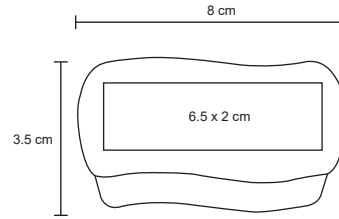

ZOMI

CP 027

Limpiador de calzado.

MT Plástico
M 8 x 3.5 cm
E 240 Pzas
MI 6.5 x 2 cm
TI Tampografía

KIM

CP 046

NUEVO

Mini set de costura de plástico con broche que incluye: ensartador de hilo, tijeras, descosedor, 3 alfileres, 4 botones, 1 seguro, 3 agujas y una placa con 6 hilos.

MT Plástico
M 6.5 x 7 cm
E 500 Pzas
MI 4 x 4 cm
TI Serigrafía / Tampografía