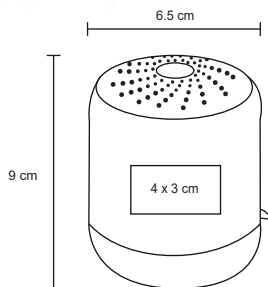

VIVALDI

NUEVO

SO 081

Bocina portátil Bluetooth, de plástico con correa y detalle de poliéster texturizado, botón de encendido y apagado, control de volumen, entrada micro USB, entrada AUX, entrada tarjeta de memoria micro SD y entrada USB. Con Batería recargable duración de 2-4 horas.

MT Plástico / Poliéster
M 7.7 x 7.7 cm
E 80 Pzas
MI 4 x 4 cm
TI Serigrafía / Tampografía