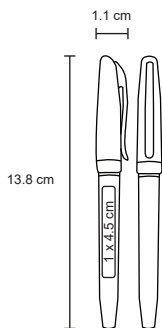

Bolígrafo de plástico con apariencia metálica, tinta gel y clip metálico.

- MT Plástico
- M 11 x 14 cm
- E 1000 Pzas.
- MI 0.8 x 4 cm
- TI Tampografía

NUEVO

Bolígrafos de Plástico

Tinta Gel

MASTER

BP 2001C

Bolígrafo de plástico con tinta gel, apariencia metálica y clip metálico.