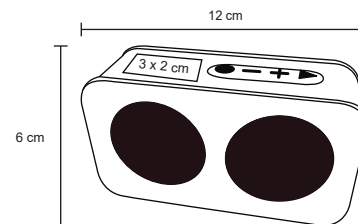

ACUSTIC

SO 051

Bocina portátil de acabado rubber con Bluetooth, entrada SD, USB, radio FM y botones de color en contraste. Batería recargable con duración de 2-3 hrs.

MT Plástico / Rubber
M 12 X 6 cm
E 100 Pzas
MI 3 x 2 cm
TI Tampografía