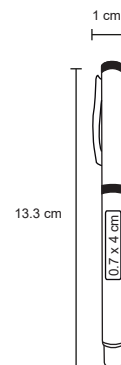

- MT Metal / Rubber
- M 1 x 13.3 cm
- E 1,000 Pzas.
- MI 0.7 x 4 cm
- TI Láser / Tampografía

MABIRA

AL 9028M

Bolígrafo metálico con acabado rubber.

MT Metal / Rubber
 M 1 x 14 cm
 E 500 Pzas.
 MI 0.9 x 4 cm
 TI Láser / Serigrafía / Tampografía