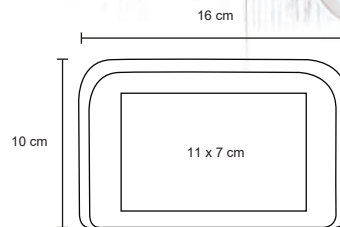

POCKET

NUEVO

HR 030

Set de herramientas en estuche de poliéster que contiene: 4 dados, 3 llaves allen, adaptador para dados y desarmador con 10 puntas intercambiables.

- MT Poliéster / Metal
- M 17 x 9 cm
- E 60 Pzas.
- MI 8 x 6 cm
- TI Serigrafía / Tampografía