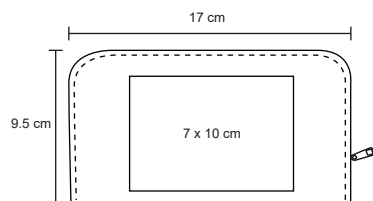

MI 15 x 4.5 cm

TI Serigrafía

360°

THOR

NUEVO

CP 040

Set de cuidado personal en curpiel con cierre que incluye: rastrillo con 3 hojas intercambiables, quita pelusas, cepillo dental de viaje, pinzas para depilar, tijeras, corta uñas y peine.