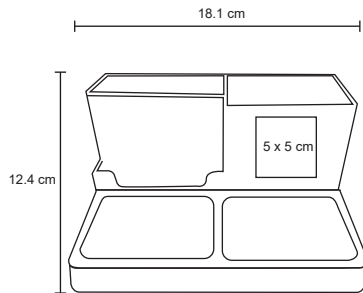

JEFF

O 073

NUEVO

Organizador de plástico con compartimentos para lápices y accesorios.

ZARATA

O 030

Lapicero de plástico acabado mate, cuenta con 3 compartimentos.

DEPOT

O 075

NUEVO

Portalapicero de plástico.