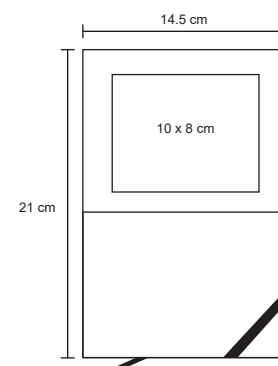

SPLIT

NUEVO

O 084

Libreta de poliuretano con acabado glitter, banda elástica en la parte inferior, 90 hojas rayadas y separador.

MT Poliuretano
M 145 x 21 cm
E 80 Pzas
MI 10 x 8 cm
TI Serigrafía / Láser / Tampografía