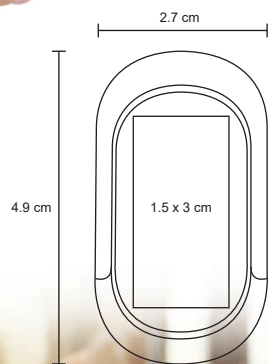

MT Plástico
 M 4 X 14 cm
 E 500 Pzas
 MI 2 x 15 cm
 TI Serigrafía / Tampografía / Gota de Resina

KIRIA

SO 044

Set de cables para cargar dispositivos, con entrada para iphone, micro USB y tipo C.

MT Plástico
 M 2.1 x 9.3 cm
 E 500 Pzas
 MI 15 x 4 cm
 TI Serigrafía / Tampografía