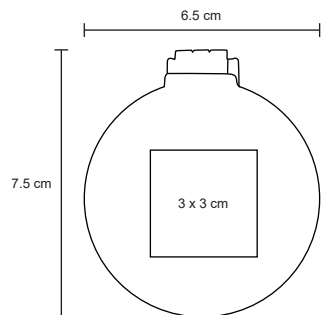

BELLA

CP 06

Cepillo plegable de plástico con espejo.

MT Plástico M 6.5 x 7.5 cm E 300 Pzas

MI 3 x 3 cm TI Serigrafía / Tampografía

VICKY

CP 03

Espejo de plástico con apariencia metálica.