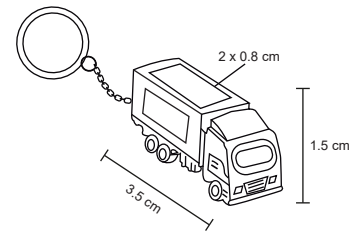

E 600 Pzas

MI 2,5 x 1,5 cm

TI Serigrafía / Tampografía / Láser Punta Diamante

TROLY

MK 029

Llavero metálico en forma de tráiler 3D.

MT Metal **M** 3.5 x 15 cm **E** 600 Pzas

MI 2 x 0.8 cm **TI** Tampografía / Láser / Punta diamante