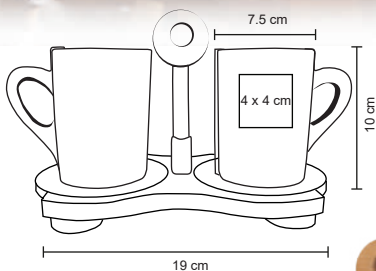

KANKAN

NUEVO

HO 043

Jarra con doble pared de acero inoxidable, asa, boquilla y tapa enroscable de plástico. Cuenta con botón de presión para servir tus bebidas. Cap. 820 ml.

MT Acero Inox. / Plástico
M 12 x 16.5 cm
E 40 Pzas
MI 8 x 5 cm
TI Serigrafía / Láser

TULA

HO 034

Juego de dos tazas de cerámica con asa, incluye base y dos porta tazas. Capacidad de 260 ml.

MT Cerámica / Madera
M 19 x 10 cm
E 24 Pzas
MI 4 x 4 cm
TI Serigrafía / Tampografía