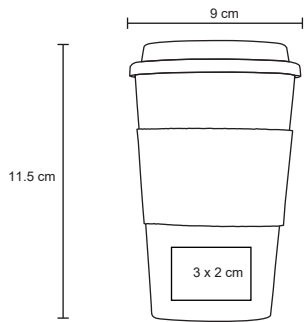

BIO

NUEVO

T 129

Vaso de fibra de bambú con tapa enroscable de plástico y manga. Cap. 350 ml.

MT Fibra de bambú

M 9 x 11,5 cm

E 40 Pzas

MI 3 x 2 cm

TI Tampografía / Serigrafía

MUG

T 21

Termo de plástico con cintillo de color. Cap. 500 ml.

MT Plástico

M 9 x 17,8 cm

E 32 Pzas.

MI 5 x 1,7 cm

TI Serigrafía / Tampografía