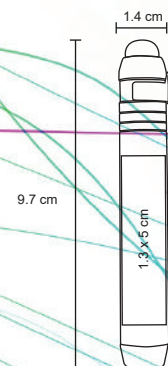

KIRA

HR 017

Llavero de aluminio con destapador y luz LED, Utiliza 3 baterías ya incluidas.

MT Aluminio
M 18 x 7.5 cm
E 400 Pzas.
MI 1.5 x 3 cm
TI Serigrafía / Tampografía / Láser

BODEN

HR 012

Lámpara metálica con un LED de luz blanca, arillo metálico para colgar y botón de encendido y apagado. Baterías incluidas.

MT Aluminio
M 12 x 8.7 cm
E 500 Pzas.
MI 1 x 5 cm
TI Tampografía / Serigrafía / Láser

BLOMMA

HR 011

Lámpara metálica con un LED de luz blanca, clip metálico, goma touch screen y botón de encendido y apagado. Utiliza una batería AAA no incluida.

MT Aluminio
M 14 x 9.7 cm
E 1,000 Pzas.
MI 1.3 x 5 cm
TI Tampografía / Serigrafía / Láser