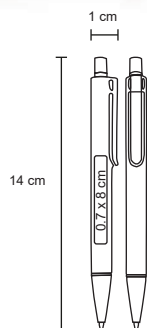

TEC

BP 8232C

Bolígrafo de plástico con color traslúcido.

MT Plástico **M** 11 x 14 cm **E** 1000 Pzas.

MI 0.7 x 5 cm **TI** Serigrafía / Tampografía

Repuesto disponible en tinta azul