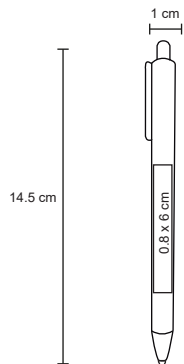

KEY

BP 5143B

Bolígrafo de plástico con mecanismo retráctil, punta de color y cordón.

MT Plástico M 1 x 13.5 cm E 1000 Pzas. MI 0.8 x 5 cm TI Serigrafía / Tampografía

 Repuesto disponible en tinta azul

BOLÍGRAFOS DE PLÁSTICO