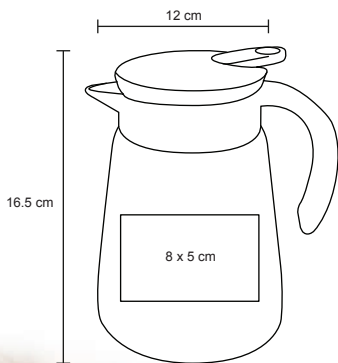

KANKAN

NUEVO

HO 043

Jarra con doble pared de acero inoxidable, asa, boquilla y tapa enroscable de plástico. Cuenta con botón de presión para servir tus bebidas. Cap. 820 ml.

MT Acero Inox. / Plástico
M 12 x 16.5 cm
E 40 Pzas
MI 8 x 5 cm
TI Serigrafía / Láser

TULA

HO 034

Juego de dos tazas de cerámica con asa, incluye base y dos porta tazas. Capacidad de 260 ml.

MT Cerámica / Madera
M 19 x 10 cm
E 24 Pzas
MI 4 x 4 cm
TI Serigrafía / Tampografía