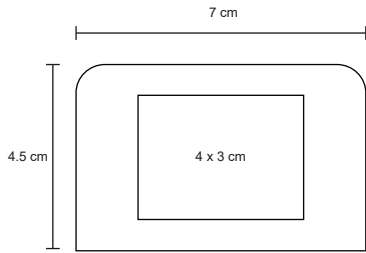

GUETTA

SO 052

Audífonos plegables con conexión de 3.5 mm.

NUEVOS COLORES

360°

- MT Plástico
- M 19 x 18 cm
- E 100 Pzas
- MI 15 x 15 cm
- TI Tampografía

ELTON

NUEVO