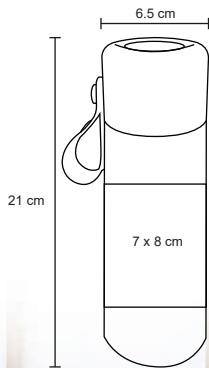

- MT Acero Inoxidable
- M 6.5 x 23 cm
- E 60 Pzas
- MI 6 x 7 cm
- TI Serigrafía / Tampografía / Láser

GEM

T 44

Termo con doble pared de acero inoxidable, tapa hermética enroscable y boquilla de seguridad para evitar derrames. Cap. 450 ml.

- MT Acero Inoxidable
- M 7 x 21.8 cm
- E 60 Pzas
- MI 6 x 18 cm
- TI Serigrafía / Láser / Tampografía

FORTE

T 86

Termo de doble pared de acero inoxidable con asa de silicón en la tapa. Cap. 580 ml.

MT Acero Inoxidable
 M 7.5 x 24 cm
 E 24 Pzas
MI 4 x 5 cm
 TI Serigrafía / Tampografía / Láser

URANO

T 67

Botella térmica con doble pared de acero inoxidable, que mantiene tus bebidas calientes y frías por más tiempo. Con tapa enroscable. Cap. 500 ml.

MT Acero Inoxidable
 M 7 x 23 cm
 E 50 Pzas
 MI 9 x 11 cm
 TI Serigrafía / Láser / Tampografía