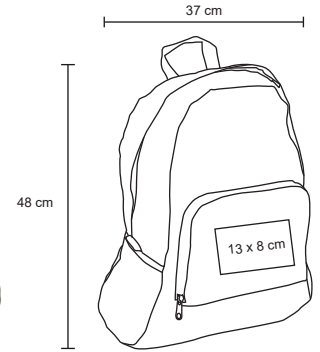

VALIS

BL 023

Mochila de 2 compartimentos con cierre y bolsillos laterales de red. Esta mochila se dobla y se convierte en una práctica bolsa para llevar.

- MT Poliéster
- M 37 x 48 cm
- E 100 Pzas
- MI 13 x 8 cm
- TI Serigrafía

Bolsa Plegable