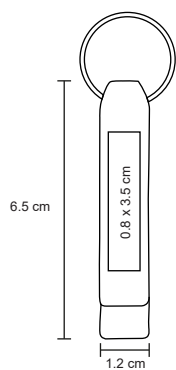

CAN

MK 028

Llavero metálico destapador en forma de corcholata.

- MT Metal
- M 3.8 x 10.5 cm
- E 600 Pzas
- MI 1.5 x 1.5 cm
- TI Láser / Tampografía

CONGO

MK 014

Llavero destapador de aluminio.

- MT Aluminio
- M 12 x 6.5 cm
- E 1000 Pzas
- MI 0.8 x 3.5 cm
- TI Serigrafía / Tampografía
  Láser / Punta Diamante