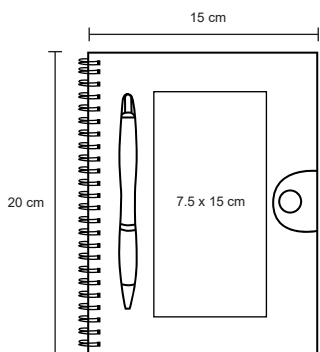

SPIRIT

O 003

Libreta con cubierta de plástico, espiral metálico y bolígrafo.

- MT Plástico
- M 15 x 20 cm
- E 100 Pzas
- MI 7.5 x 15 cm
- TI Serigrafía