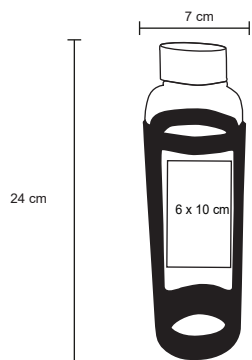

- MIT Plástico
- M 10 x 215 cm
- E 72 Pzas.
- MI 5 x 4 cm
- TI Serigrafía / Tampografía

SANTORINI

NUEVOS
COLORES

T 82

Botella de vidrio con tapa tipo rosca y correa de silicón. Cap. de 320 ml.

- MT Vidrio
- M 6 x 21 cm
- E 60 Pzas
- MI 6 x 7 cm
- TI Serigrafía / Tampografía