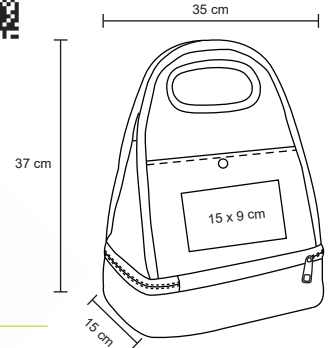

Lonchera de 1 compartimento con interior térmico, cierre y asas.

MT Poliéster M 29 x 18 cm E 100 Pzas
MI 10 x 3 cm TI Serigrafía

LUNCH

LON 006

Lonchera de dos compartimentos de cierre con interior térmico, dos bolsas exteriores frontal de botón y trasera con cierre.