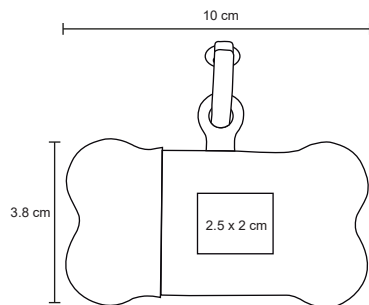

FIRU

MA 003

Dispensador de bolsas de plástico con gancho. Incluye 20 bolsas.

MT Plástico

M 10 x 3.8 cm

E 300 Pzas.

MI 2.5 x 2 cm

TI Tampografía