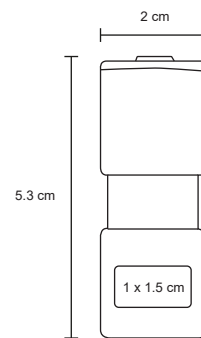

FALCON

SO 064

Memoria USB de acrílico transparente con luz azul. Cap. de 16 GB.

- MT Acrílico
- M 2 x 5.3 cm
- E 200 Pzas
- MI 1 x 1.5 cm
- TI Tampografía / Láser