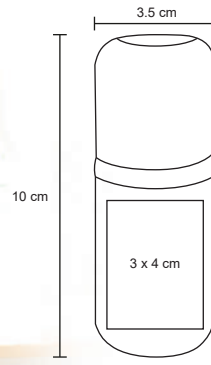

AURA

CP 035

NUEVO

Humidificador portátil de plástico traslúcido y botón de encendido, con luz interna. (no incluye aromatizante).

- MT Plástico
- M 3,5 x 10 cm
- E 200 Pzas
- MI 3 x 4 cm
- TI Tampografía / Serigrafía

AROMA

CP 034

NUEVO

Difusor de aromas con envase de vidrio, tapón antiderrames de plástico y tapa. Con 6 varitas de madera.

- MT Vidrio / Madera
- M 3,3 x 9 cm
- E 100 Pzas
- MI 3 x 2 cm
- TI Serigrafía / Láser / Tampografía