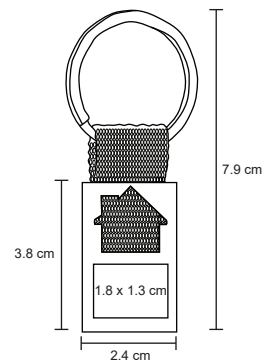

HOUSE

MK 002

Llavero metálico en forma de casa.

- MT Metal
- M 4 x 7.2 cm
- E 600 Pzas
- MI 2.5 x 2 cm
- TI Serigrafía / Tampografía Láser / Punta Diamante

GLIK

MK 025

Llavero metálico con figura de casa y arillo reforzado.

- MT Metal / Poliéster
- M 2.4 x 7.9 cm
- E 600 Pzas
- MI 1.8 x 1.3 cm
- TI Serigrafía / Tampografía Láser