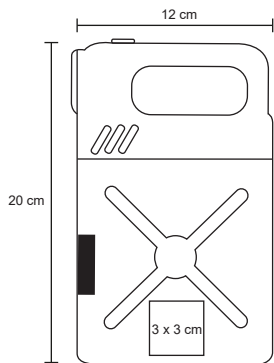

BUZZ

NUEVO

HR 031

Set de herramientas en estuche de plástico con lámpara LED y broche de seguridad que contiene: desarmador con 10 puntas intercambiables, 6 dados y 4 desarmadores de precisión.

MT Plástico / Metal

M 12 x 20 cm

E 24 Pzas.

MI 3 x 3 cm

TI Tampografía