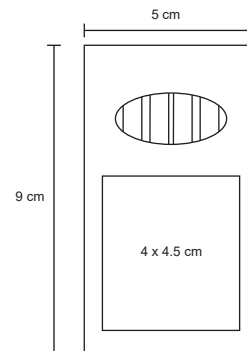

CLOOS

O 050

Caja con 5 crayolas.

1. MT Cera / Cartón
   M 5 x 9 cm
   E 960 Pzas
   MI 4 x 45 cm
   TI Serigrafía / Tampografía