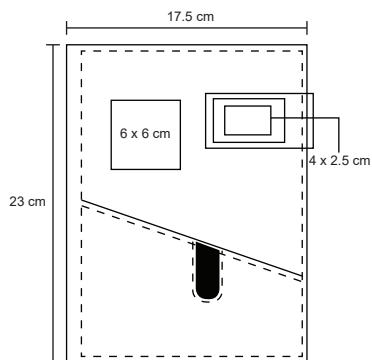

TOKIO

NUEVO

O 081

Carpeta de poliuretano con broche magnético y placa metálica, con porta papeles en la pasta, en el interior cuenta con porta tarjetas, 88 hojas rayadas y arillo metálico.

MT Poliuretano

M 23 X 17.5 cm

E 60 Pzas

MI 6 x 6 cm

TI Tampografía / Láser