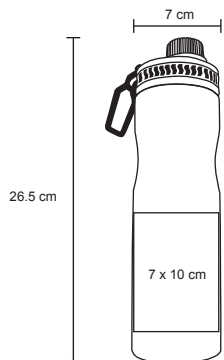

ACQUA

NUEVO

T 96

Cilindro de acero inoxidable con sujetador, tapa con cintillo de silicón y boquilla enroscable de plástico. Cap. 750 ml.

Acero inoxidable / Plástico

7 x 26.5 cm

60 Pzas

7 x 10 cm

Tampografía / Láser / Serigrafía