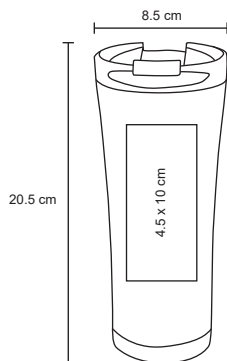

KRAKE

T 39

Termo ergonómico de doble pared de acero inoxidable, tapa enroscable y boquilla con seguro. Cap. 450 ml.

- MT Acero Inoxidable
- M 7 x 20 cm
- E 48 Pzas
- MI 5 x 3 cm
- TI Serigrafía / Láser / Tampografía

MIKA

T 47

Termo con doble pared de acero inoxidable, tapa hermética enroscable y botón de seguridad para evitar derrames. Cap. 450 ml.

TERBUX

T 27

Termo de doble pared de acero inoxidable, cuenta con boquilla de seguridad. Cap. 500 ml.

MORIK

T 32

Termo con doble pared de acero inoxidable y tapa que funciona como taza. Cap. 500 ml.

MT Acero Inox. / Plástico M 8.5 x 20.5 cm E 50 Pzas

MI 5 x 7 cm TI Serigrafía / Láser / Tampografía

TOWER

TB 500