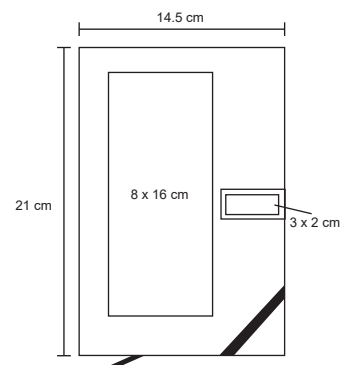

VENECIA

NUEVO

O 082

Libreta de poliuretano con 96 hojas rayadas, banda elástica en la parte inferior, separador y placa metálica.

MT Poliuretano
M 145 X 21 cm
E 100 Pzas
MI 8 x 16 cm
TI Serigrafía / Láser / Tampografía