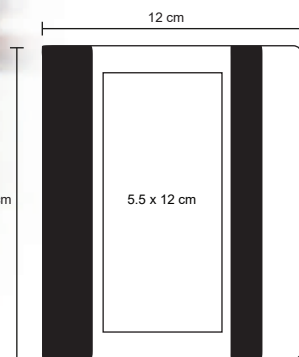

MT Cartón M 17.5 x 211 cm E 80 Pzas. MI 10 x 18 cm TI Serigrafía / Tampografía

ROBLE

LE 026

Libreta ecológica de cartón con banda elástica para sujetar cubierta, separador y 90 hojas rayadas.

- MT Cartón
- M 145 x 21 cm
- E 50 Pzas.
- MI 10 x 15 cm
- TI Serigrafía / Tampografía Grabado en bajo relieve