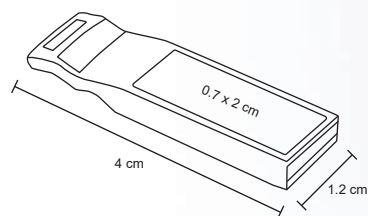

STORAGE

SO 012

Mini memoria USB con cuerpo metálico. Cap. de 8 GB.

- MT Metal
- M 12 x 4 cm
- E 500 Pzas
- MI 0.7 x 2 cm
- TI Serigrafía / Láser
  Tampografía