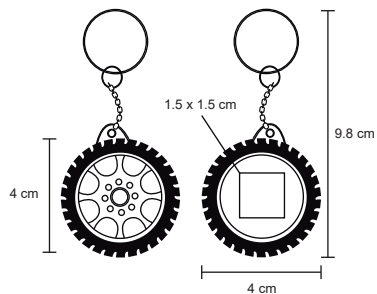

TOOL

MK 023

Llavero metálico en forma de llave, con arillo metálico reforzado.

MT Metal **M** 2.3 x 9.5 cm **E** 600 Pzas

MI 0.6 x 1.5 cm **TI** Tampografía / Láser / Punta Diamante

RIN

PK 010

Llavero flexómetro en forma de llanta, 1 metro de longitud.