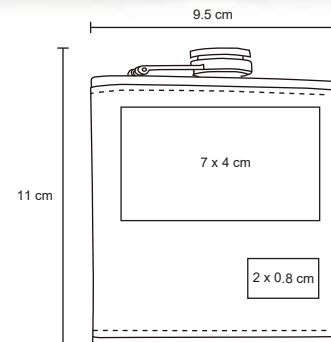

LYON

T 42

Set de licorera que incluye 2 vasos metálicos, embudo y caja de regalo. Cap 8 Oz.

- MT Acero Inox. / Curpiel
- M 9.5 x 13.5 cm
- E 30 Pzas
- MI 8 x 7 cm
- TI Serigrafía / Láser / Tampografía