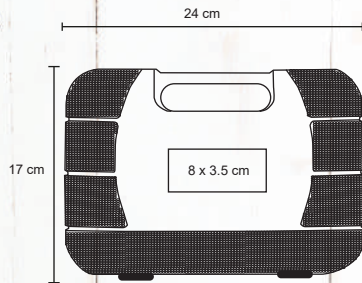

CONGO

MK 014

Llavero destapador de aluminio.

- MT Aluminio
- M 12 x 6.5 cm
- E 1000 Pzas
- MI 0.8 x 3.5 cm
- TI Serigrafía / Tampografía
Láser / Punta Diamante

HERRAMIENTAS

FIX HR 029

NUEVO

Set de herramientas en estuche de plástico que contiene: pinzas, cinta de aislar, desarmador plano, desarmador de cruz, probador de corriente plano, martillo, cúter y flexómetro de 2 m.