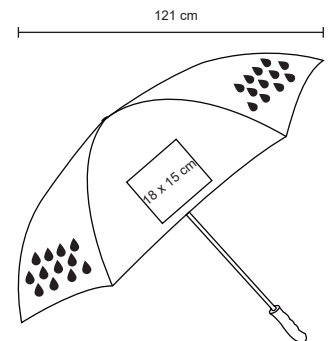

MT Poliéster

M 121 x 77 cm

E 40 Pzas

MI 18 x 15 cm

TI Serigrafía