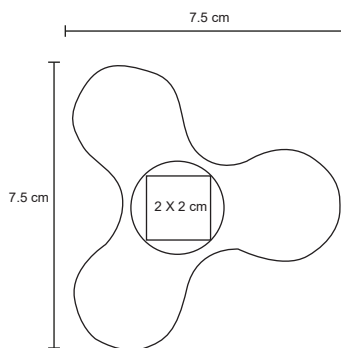

WATSON

CP 015

Spinner de plástico.

- MT Plástico
- M 7.5 x 7.5 cm
- E 350 Pzas.
- MI 2 x 2 cm
- TI Tampografía