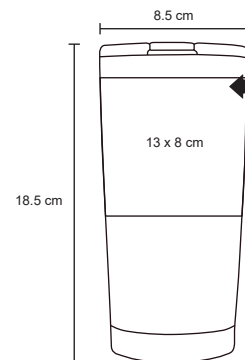

DUVA

T 35

Termo de alta tecnología con doble pared de acero inoxidable que mantiene tus bebidas calientes y frías por más tiempo. Incluye tapa transparente de cierre a presión. Cap. 600 ml.

NUEVOS
COLORES

- MT Acero Inoxidable
- M 8,5 x 18,5 cm
- E 60 Pzas
- MI 13 x 8 cm
- TI Serigrafía / Láser / Tampografía