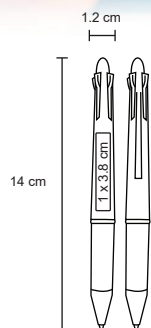

FARELL

BP 2173B

Bolígrafo de plástico con clip metálico y grip de goma.

MT Plástico
 M 18 x 14 cm
 E 1000 Pzas.

MI 1 x 3.2 cm
 TI Serigrafía / Tampografía

🔵 Repuesto disponible en tinta azul

LOTUS

BP 5589