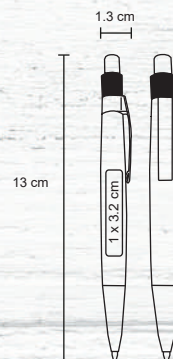

BAMBÚ BMP 001

Bolígrafo de bambú con clip metálico

1. MT Bambú
   - M 1.3 x 13 cm
   - E 1000 Pzas.
   - MI 1.3 x 3.2 cm
   - TI Serigrafía / Láser / Tampografía
2. Repuesto en tinta azul