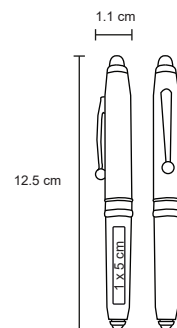

BP 19015

Apuntador láser con goma touch screen, luz y clip.

MT Plástico
 M 15 x 9.8 cm
 E 500 Pzas.
 MI 0.6 x 3 cm
 TI Tampografía

GLISS

FM 708

Bolígrafo de aluminio con luz blanca y goma touch screen.

MT Aluminio / Plástico
 M 11 x 12.5 cm
 E 500 Pzas.
 MI 1 x 5 cm
 TI Serigrafía / Láser / Tampografía