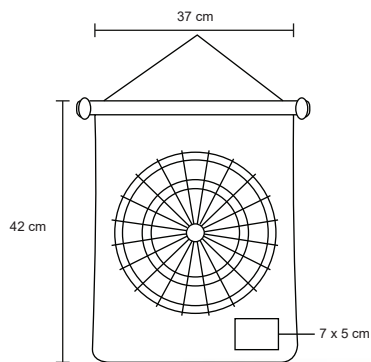

TARGET

NUEVO

TL 018

Juego de dardos magnéticos de poliéster con 4 dardos, tablero magnético con diversos blancos, enrollable, con asa para colgar en estuche de cartón.

MT Poliéster

M 37 x 42 cm

E 48 Pzas

MI 7 x 5 cm

TI Serigrafía