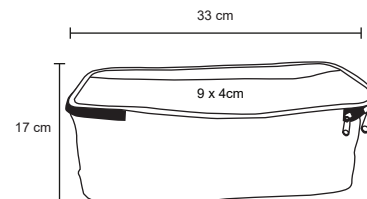

VOLTO

HR 024

Set de cables de 100 MAh para pasar corriente, calibrador de presión de aire, guantes y lámpara con LED. Incluye estuche de tela con cierre y cinta reflectora.

MT Metal / Poliéster
M 33 x 17 cm
E 20 Pzas.
MI 9 x 4 cm
TI Serigrafía

KROLL

HR 022

Medidor de presión de neumáticos.

MT Aluminio
M 1x 8.5 cm
E 1000 Pzas.
MI 1x 2.5 cm
TI Tampografía