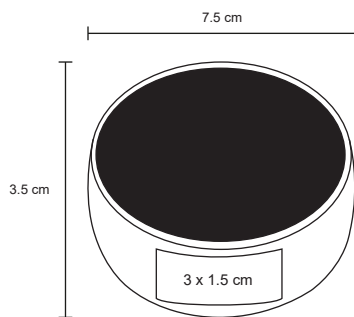

BAMBATA

SO 033

Bocina portátil, con entrada USB, micro SD, Bluetooth, auxiliar y radio FM, Incluye cable de carga. Batería recargable con duración de 3 hrs.

MT Metal
M 7.5 x 3.5 cm
E 50 Pzas
MI 3 x 1.5 cm
TI Tampografía / Láser

AMINCI

SO 027

Bocina portátil con Bluetooth, micro USB, auxiliar, Micro SD y batería recargable. Incluye cable de carga y auxiliar. Batería recargable con duración de 3 hrs.

MT Aluminio
M 8.5 x 2.5 cm
E 100 Pzas
MI 4 x 2 cm
TI Tampografía / Láser