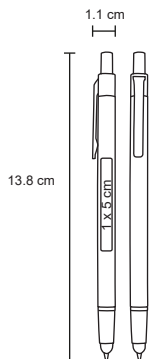

MARSHALL

BP 17056

Set de bambú con lapicero y bolígrafo con goma touch screen. Incluye puntillas y estuche

MT Bambú
 M 1 x 14 x cm
 E 200 Pzas.

MI 0.9 x 4.5 cm
 TI Serigrafía / Láser / Tampografía

NATURA

BP 6062