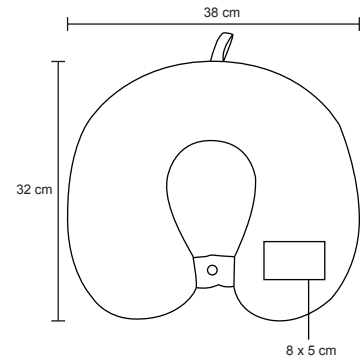

REST

NUEVO

TL 020

Almohada de poliéster afelpado para viaje, con relleno memory foam, cierre, asa y broche de clip.

- MT Poliéster / Memory Foam
- M 38 x 32 cm
- E 50 Pzas
- MI 8 x 5 cm
- TI Serigrafía

SONUM

TL 009

Set de viaje. Contiene almohada inflable, antifaz, par de tapones para oídos y cepillo dental para viaje. Incluye estuche con cierre.

- MT Poliéster / Plástico
- M 15 x 10.5 cm
- E 200 Pzas
- MI 7 x 4 cm
- TI Serigrafía