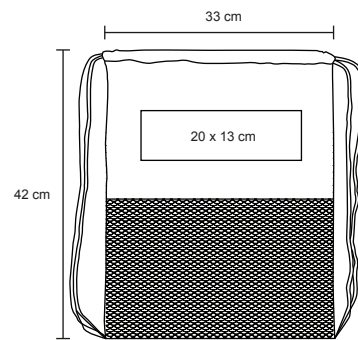

BRYANT

BL 073

NUEVO

Morral de poliéster cosido, con detalle en lentejuelas doble vista en la parte inferior, con jararetas ajustables.

MT Poliéster / Lentejuela

M 33 x 42 cm

E 240 Pzas

MI 20 x 13 cm

TI Serigrafía

HELEN

BL 001

Morral con cordón y arillo reforzado.

MT Poliéster

M 34 x 41 cm

E 300 Pzas

MI 21 x 25 cm

TI Serigrafía