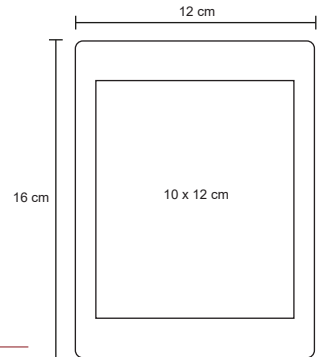

- MT Plástico / Metal
- M 12 x 16 cm
- E 40 Pzas.
- MI 10 x 12 cm
- TI Serigrafía

CONQUER

HR 02

Set de herramientas en forma de neumático. Contiene 2 pinzas, 6 desarmadores, 1 destornillador, 4 dados y 10 puntas.