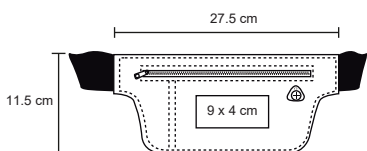

- MT Poliéster
- M 58 Circunferencia
- E 240 Pzas
- MI 11 x 9 cm
- TI Sublimación Serigrafía / Bordado

Circunferencia
58 cm

DEREK

BL 048

Gorra de poliéster con cinta ajustable de velcro.

- MT Poliéster
- M 18 cm Diámetro
- E 240 Pzas
- MI 5 x 5 cm
- TI Serigrafía / Bordado