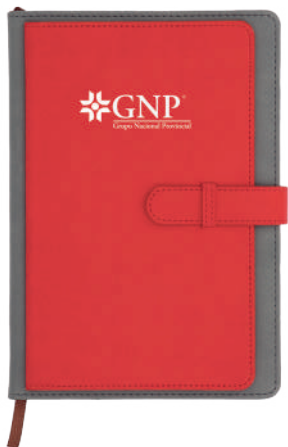

INDA

O 045

Libreta de curpiel con tarjetero, compartimento para documentos y correa para cerrar. Contiene 100 hojas rayadas.

MT Curpiel M 15 x 21 cm E 72 Pzas MI 10 x 7 cm TI Serigrafía / Tampografía
Grabado en bajo relieve / Láser