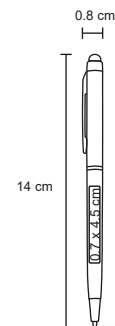

VERBEL

AL 5558R

Bolígrafo metálico con acabado rubber y goma óptica touch screen.

Acabado
Rubber

- MT Metal / Rubber
- M 0.8 x 14 cm
- E 500 Pzas.
- MI 0.7 x 45 cm
- TI Láser / Serigrafía / Tampografía