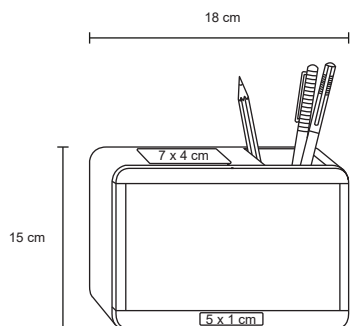

MT Madera / Vidrio **M** 15 x 20 cm **E** 72 Pzas

MI 10 x 2 cm **TI** Serigrafía / Tampografía
Grabado en bajo relieve / Láser

PIXEL

O 013

Porta retrato de curpiel.

MT Curpiel / Vidrio **M** 17 x 22 cm **E** 48 Pzas **MI** 6 x 2 cm **TI** Serigrafía / Láser / Tampografía
Grabado en bajo relieve