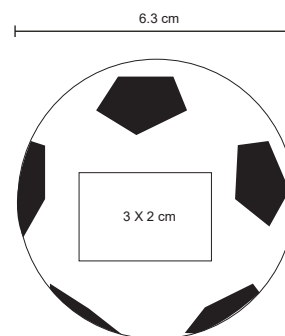

SOCCER

LP 09

Pelota antiestrés en forma de balón de fútbol soccer.