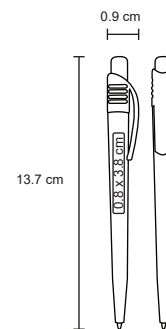

RING

BP 2365

Bolígrafo de plástico con clip de color traslúcido.

MT Plástico M 0.9 x 13.7 cm E 1000 Pzas.

MI 0.8 x 3.8 cm TI Serigrafía / Tampografía

Repuesto disponible en tinta azul

NITRO

BP 30371

Bolígrafo de plástico con clip de color traslúcido.

MT Plástico M 1.2 x 14.7 cm E 1000 Pzas.

MI 1 x 4 cm TI Serigrafía / Tampografía

Repuesto disponible en tinta azul