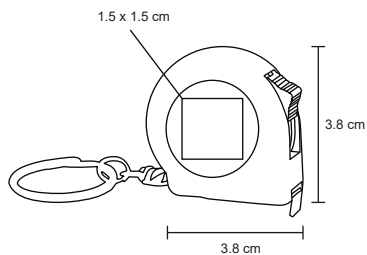

RIN

PK 010

Llavero flexómetro en forma de llanta, 1 metro de longitud.

MT Plástico
M 4 x 9.8 cm
E 1200 Pzas
MI 15 x 15 cm
TI Tampografía / Gota de resina