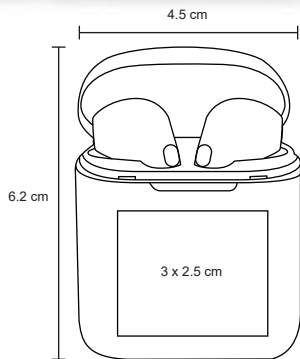

STATIC

NUEVO

SO 078