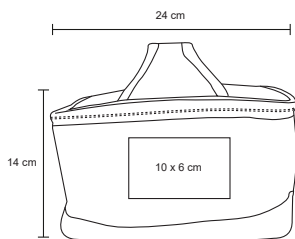

360°

ALBANY

LON 010

Lonchera de poliéster con interior térmico y asa.

NUEVO

MT Poliéster M 24 x 14 cm E 100 Pzas MI 10 x 6 cm TI Serigrafía

TOTE

LON 005