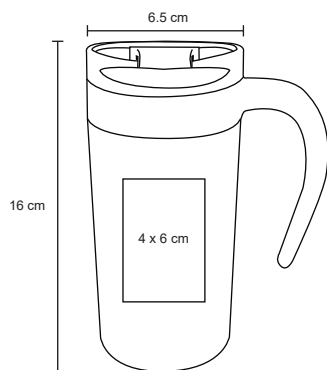

COFIX

NUEVO

T 84

Termo de plástico con tapa enroscable que evita derrames y boquilla de seguridad. Cap. 350 ml.

- MT Plástico
- M 6,5 x 16 cm
- E 50 Pzas
- MI 4 x 6 cm
- TI Serigrafía / Tampografía