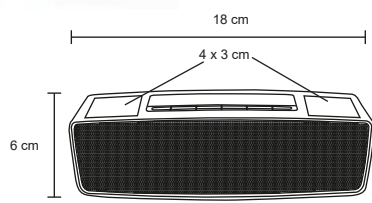

MARLEY

NUEVO

SO 079

Bocina portátil Bluetooth, de plástico, con radio FM, placa de espejo en el centro, botón de encendido y apagado, entrada AUX. Entrada micro SD, entrada USB y entrada micro USB. Batería recargable, con duración de 3 horas.

- MT Plástico
- M 39 x 6 cm
- E 30 Pzas
- MI 10 x 4 cm
- TI Serigrafía / Tampografía