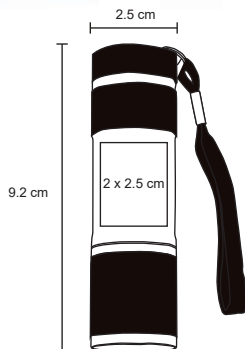

HR 033

Lámpara LED de metal con botón de presión en la parte inferior, con detalle de color en el cuello y correa de poliéster.

- MT Metal
- M 3 x 11.7 cm
- E 240 Pzas.
- MI 3 x 3 cm
- TI Tampografía / Láser

NUKOS

HR 09

Lámpara metálica con 9 LEDs de luz blanca, con botón de encendido y apagado. Incluye correa de mano. Utiliza 3 baterías AAA no incluidas.

- MT Aluminio
- M 2.5 x 9.2 cm
- E 400 Pzas.
- MI 2 x 2.5 cm
- TI Tampografía / Serigrafía / Láser