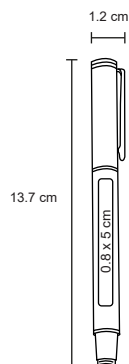

MÓNACO

FM 266

Bolígrafo metálico roller. Incluye estuche.