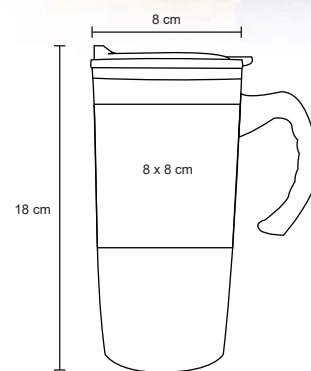

MAYKON

T 62

Termo de doble pared con interior de plástico, con tapa de cierre a presión. Cap. 500 ml.

- MT Acero Inoxidable / Plástico
- M 8.5 x 18 cm
- E 24 Pzas
- MI 8 x 7 cm
- TI Serigrafía / Láser / Tampografía

KOBE

T 65

Termo con doble pared de acero inoxidable, con interior de plástico, y tapa transparente de cierre a presión con seguro deslizable. Cap. 450 ml.

- MT Acero Inox / Plástico
- M 8 x 18 cm
- E 24 Pzas
- MI 8 x 8 cm
- TI Serigrafía / Láser / Tampografía