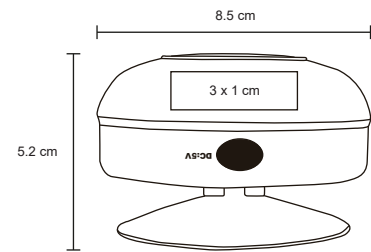

MT Plástico
 M 6.5 x 9 cm
 E 100 Pzas
 MI 4 x 3 cm
 TI Tampografía

Acabado
Rubber

SHOWER

SO 026

Bocina portátil Bluetooth para baño en acabado rubber, batería recargable con duración de 2 hrs. Incluye cable de carga.