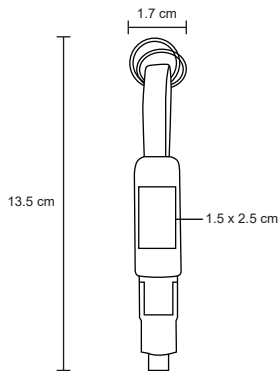

BENZ SO 066

NUEVO

Cargador multifuncional con correa de silicón, protector de metal y 3 arillos para usar como llavero, con entrada micro usb, entrada para i phone, entrada tipo C y entrada usb para carga. (Incluye imán para unirlos).

MT Metal

M 17 x 13.5 cm

E 500 Pzas

MI 1.5 x 2.5 cm

TI Tampografía / Láser