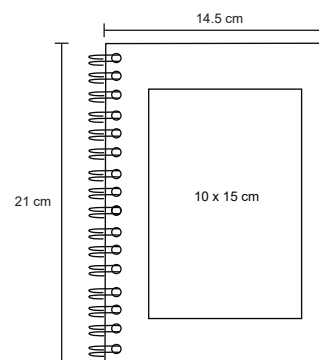

BOMBAY

LE 024

Libreta con pasta de madera, espiral metálico y 80 hojas rayadas.