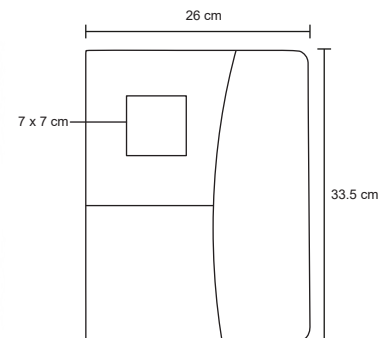

BARLOW

O 009

Carpeta de curpiel tamaño carta con cierre, block de rayas, compartimento para tarjetas y porta bolígrafo.

MT Curpiel

M 26 x 33.5 cm

E 30 Pzas

MI 7 x 7 cm

TI Serigrafía / Tampografía
Grabado en bajo relieve / Láser

ROYAL

O 010

Carpeta de curpiel tamaño carta con block de rayas, compartimento para tarjetas, porta bolígrafo y cierre magnético.

MT Curpiel

M 25 x 32 cm

E 30 Pzas

MI 7 x 7 cm

TI Serigrafía / Tampografía
Grabado en bajo relieve / Láser