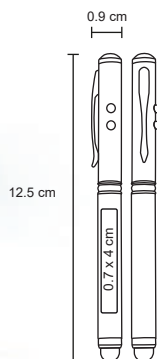

LEYTON

AL 7660

Bolígrafo de aluminio con luz blanca, láser y goma óptica touch screen.

- MT Aluminio / Plástico
- M 0.9 x 12.5 cm
- E 500 Pzas.
- MI 0.7 x 4 cm
- TI Serigrafía / Láser / Tampografía

LÁSER

FM 6024

Bolígrafo metálico con luz blanca, señalador láser y PDA. (Incluye estuche con 4 pilas de repuesto).

- MT Metal
- M 0.9 x 15 cm
- E 200 Pzas.
- MI 0.6 x 3 cm
- TI Serigrafía / Tampografía / Láser