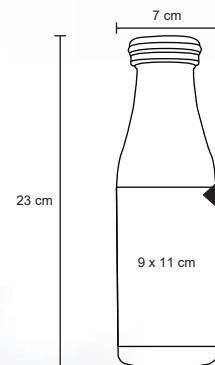

- MT Acero Inoxidable
- M 6.5 x 23 cm
- E 60 Pzas
- MI 6 x 7 cm
- TI Serigrafía / Tampografía / Láser

GEM

T 44

Termo con doble pared de acero inoxidable, tapa hermética enroscable y boquilla de seguridad para evitar derrames. Cap. 450 ml.

- MT Acero Inoxidable
- M 7 x 21.8 cm
- E 60 Pzas
- MI 6 x 18 cm
- TI Serigrafía / Láser / Tampografía

FORTE

T 86

Termo de doble pared de acero inoxidable con asa de silicón en la tapa. Cap. 580 ml.

MT Acero Inoxidable
 M 7.5 x 24 cm
 E 24 Pzas
MI 4 x 5 cm
 TI Serigrafía / Tampografía / Láser

URANO

T 67

Botella térmica con doble pared de acero inoxidable, que mantiene tus bebidas calientes y frías por más tiempo. Con tapa enroscable. Cap. 500 ml.

MT Acero Inoxidable
 M 7 x 23 cm
 E 50 Pzas
 MI 9 x 11 cm
 TI Serigrafía / Láser / Tampografía