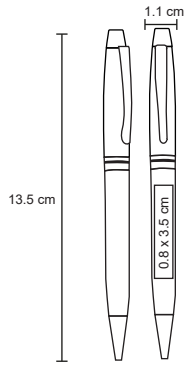

Acabado Rubber

CALGARY

AL 19007

NUEVO

Bolígrafo de aluminio en acabado rubber, con clip metálico y mecanismo retráctil.

- MT Aluminio / Rubber
- M 11 x 13.5 cm
- E 250 Pzas.
- MI 0.8 x 3.5 cm
- TI Láser / Tampografía

DUCATI

FM 930

Bolígrafo de fibra de carbono, con tapa metálica. Incluye estuche.

- MT Fibra de carbono / Metal
- M 12 x 14 cm
- E 100 Pzas
- MI 1 x 3.5 cm
- TI Serigrafía / Tampografía Láser / Punta diamante