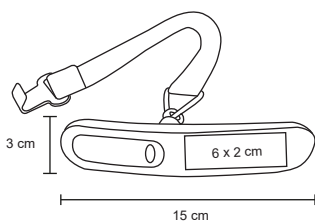

BUCK

TL 001

Báscula para equipaje.

MT Metal

M 15 x 3 cm

E 100 Pzas.

MI 6 x 2 cm

TI Láser / Tampografía