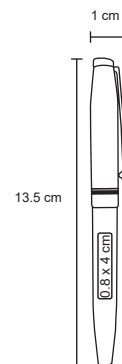

BOSCO

FM 7554

Bolígrafo metálico con mecanismo retráctil. Incluye estuche.

- MT Metal
- M 1 x 13,5 cm
- E 150 Pzas.
- MI 0,8 x 4 cm
- TI Serigrafía / Láser / Tampografía