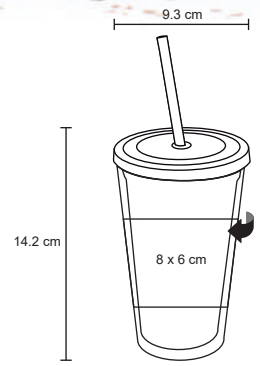

ROCK

T 87

Vaso de plástico con tapa y popote. Cap. 500 ml

- MT Plástico
- M 9.3 x 14.2 cm
- E 150 Pzas.
- MI 8 x 6 cm
- TI Serigrafía