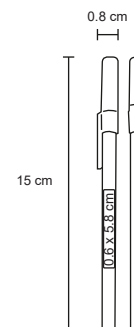

FORRAN

BP 925

Bolígrafo de plástico con tapa de color.

MT Plástico M 0.8 x 15 cm E 2000 Pzas.

MI 0.6 x 5.8 cm TI Serigrafía / Tampografía