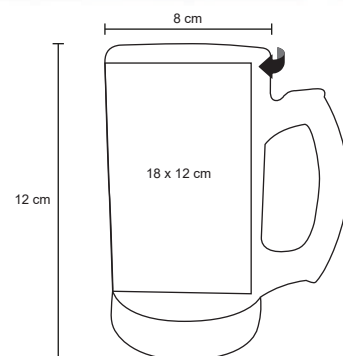

MINERVA

SB 03

Tarro cervecero de vidrio sublimable.
Cap. 470 ml. (16 OZ).