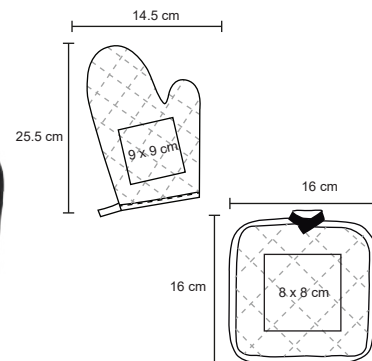

GLOB

HO 09

NUEVOS
COLORES

Set de guante y sujetador de utensilios calientes, con presilla para colgar.

- MT Poliéster
- M 145 x 25.5 cm / 16 x 16 cm
- E 500 Pzas
- MI 9 x 9 cm / 8 x 8 cm
- TI Bordado / Serigrafía

ARIZPE

HO 023

Mandil de Non Woven.

- MT Non Woven
- M 57 x 68 cm
- E 500 Pzas
- MI 26 x 20 cm
- TI Serigrafía