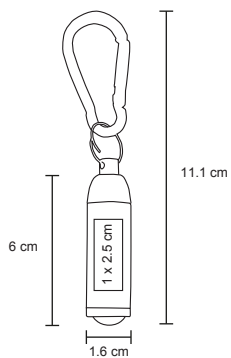

ZULU

PK 009

Llavero nivel de burbuja.

MT Acrílico / Metal
M 15 x 9.8 cm
E 1000 Pzas
MI 1 x 3 cm
TI Tampografía

KALAY

PK 006

Lámpara de plástico con LED de luz blanca, arnés metálico para colgar y botón de encendido y apagado. Baterías incluidas.

MT Plástico
M 16 x 11.1 cm
E 1000 Pzas
MI 1 x 2.5 cm
TI Serigrafía / Tampografía