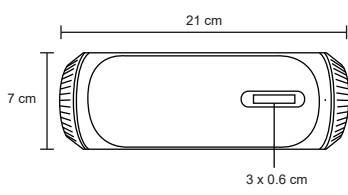

Acabado Rubber

360°

GALAXIA

NUEVO

SO 082

Bocina portátil Bluetooth, de plástico en acabado rubber con correa de silicón, placa metálica, radio FM, función de manos libres, control de volumen, botón de encendido y apagado, entrada micro USB, entrada micro SD, entrada USB, entrada AUX. y pantalla con luz. Con batería recargable duración de 2-3 horas.

MT Plástico / Rubber

M 23 x 8 cm

E 40 Pzas

MI 18 x 0.8 cm

TI Tampografía / Láser

AOKI

NUEVO

SO 080

Acabado Rubber

360°

Bocina portátil Bluetooth, de plástico en acabado rubber, con radio FM, botón de encendido y apagado, control de volumen, función de manos libres, placa, lámpara de luz LED, arnés de metal, cable AUX. cable para carga micro USB, entrada micro SD y USB con compartimento que protege los puertos del polvo. Con batería recargable duración de 2-4 horas.

MT Plástico / Rubber

M 21 x 7 cm

E 50 Pzas

MI 3 x 0.6 cm

TI Tampografía / Láser