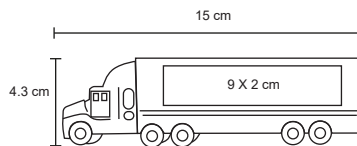

TORTON

NUEVO

LP 17

Trailer antiestrés de poliuretano.