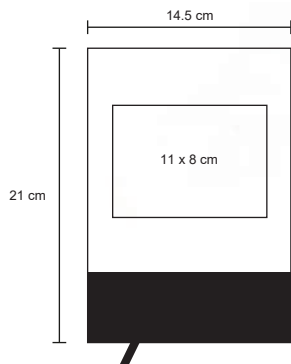

MILAN

NUEVO

O 083

Libreta de poliuretano con pasta texturizada, 90 hojas rayadas y separador.

MT Poliuretano

M 145 x 21 cm

E 72 Pzas

MI 11 x 8 cm

TI Serigrafía / Tampografía / Láser