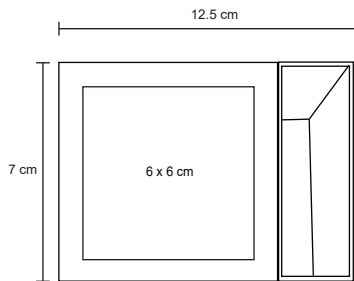

PLAN

NUEVO

LE 029

Planificador ecológico con pestaña y compartimentos que incluyen: 80 hojas impresas, banderas adhesivas de colores, 1 pluma ecológica y 15 clips.

MT Cartón
 M 245 x 20 cm
 E 60 Pzas.
 MI 10 x 45 cm
 TI Serigrafía / Tampografía