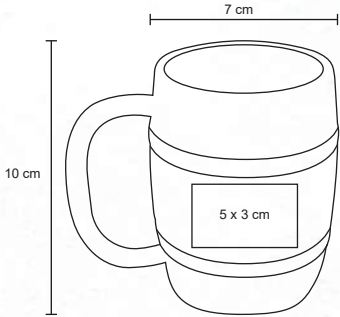

PILSEN

NUEVO

T 128

Tarro con doble pared de acero inoxidable. Cap. 300 ml.

- **MT** Acero inoxidable
- **M** 7 x 10 cm
- **E** 60 Pzas
- **MI** 5 x 3 cm
- **TI** Tampografía / Láser