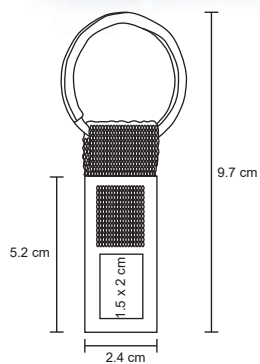

PERNE

MK 026

Llavero metálico con ventanilla y arillo reforzado.

MT Metal M 2.4 x 9.7 cm E 600 Pzas MI 1.5 x 2 cm TI Serigrafía / Tampografía Láser / Punta Diamante