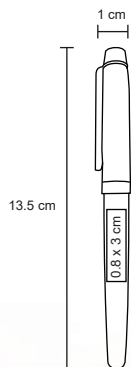

- MT Metal
- M 11 x 14 cm
- E 150 Pzas.
- MI 0.8 x 4 cm
- TI Serigrafía / Láser / Tampografía

FURANNI

FM 8260

Bolígrafo metálico con goma touch screen y estuche de cierre magnético

- MT Metal
- M 13 x 13.5 cm
- E 150 Pzas.
- MI 1 x 3.5 cm
- TI Serigrafía / Láser / Tampografía