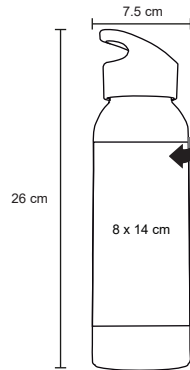

- MT Plástico
- M 8 x 26 cm
- E 50 Pzas
- MI 7 x 9 cm
- TI Serigrafía / Tampografía

JADE

NUEVO

T 90

Cilindro de plástico con asa sujetadora
Cap. 900 ml.

- MT Plástico
- M 7.5 x 26 cm
- E 40 Pzas
- MI 8 x 14 cm
- TI Tampografía / Serigrafía