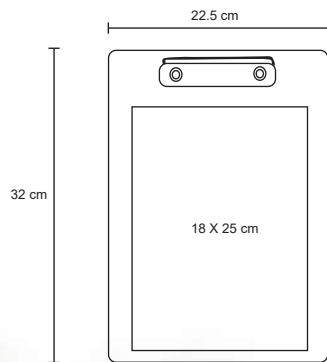

TOKS

O 080

Tabla sujetadocumentos de plástico con clip de metal.

- MT Plástico
- M 22.5 x 32 cm
- E 120 Pzas
- MI 18 x 25 cm
- TI Serigrafía

ESPIRO

O 064

Cinta portagafete con broche de seguridad, clip desmontable de plástico y gancho metálico.

- MT Poliéster
- M 13 x 48 cm
- E 1,000 Pzas
- MI 13 x 30 cm
- TI Serigrafía