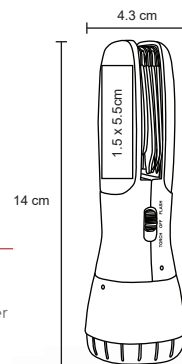

- MT** Metal / Plástico
- M** 3.8 x 12.5 cm
- E** 100 Pzas.
- MI** 1 x 3 cm
- TI** Serigrafía / Tampografía

LORETTO

HR 03

Lámpara de cinco LEDs con flash y navaja de 8 funciones: destapador, navaja 2 sierras, desarmador, tijeras y lima, utiliza tres baterías AAA (No incluidas).