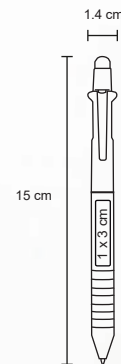

SEREI

FM 7301

Bolígrafo metálico con mecanismo retráctil, cuenta con 3 tintas y goma óptica touch screen. Incluye estuche.

- MT Metal
- M 14 x 15 cm
- E 180 Pzas.
- MI 1 x 3 cm
- TI Serigrafía / Láser / Tampografía