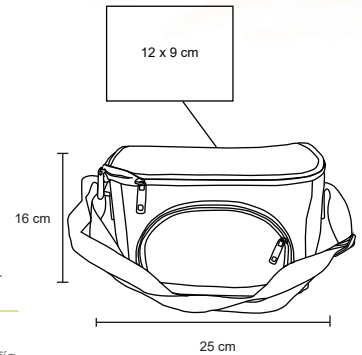

- MT Poliéster
- M 25 x 16 cm
- E 100 Pzas
- MI 12 x 9 cm
- TI Serigrafía