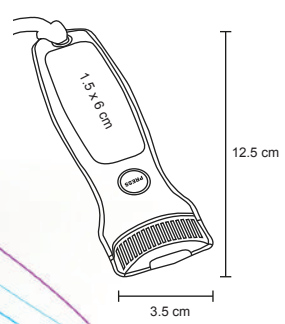

LIGHT

HR 07

Lámpara de plástico de dos LEDs, con imán y cordón. Incluye baterías.

- MT Plástico
- M 3.5 x 12.5 cm
- E 500 Pzas.
- MI 15 x 6 cm
- TI Serigrafía / Tampografía

Ultra slim