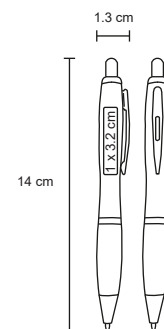

 Repuesto disponible en tinta azul

STAR

BP 2173A

Bolígrafo plateado con clip metálico y grip de goma.

MT Plástico
 M 13 x 14 cm
 E 1000 Pzas.

MI 1 x 3.2 cm
 TI Serigrafía / Tampografía

 Repuesto disponible en tinta azul