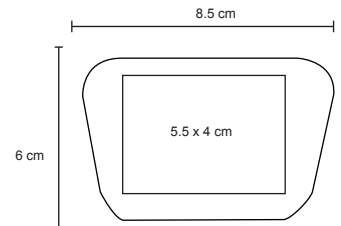

OSLER

NUEVO

CP 051

Pastillero de plástico con 4 compartimentos, 2 broches, tapa traslúcida y parte superior giratoria.

- MT Plástico
- M 6.7 cm Diámetro
- E 500 Pzas
- MI 3 x 3 cm
- TI Serigrafía / Tampografía

JORK

CP 014P

Pastillero de plástico con tres compartimentos.

- MT Plástico
- M 6 x 3.9 cm
- E 594 Pzas
- MI 3 x 2 cm
- TI Serigrafía / Tampografía

RITA

NUEVO

CP 050

Pastillero de plástico con broche y 5 compartimentos.

- MT Plástico
- M 8.5 x 6 cm
- E 600 Pzas
- MI 5.5 x 4 cm
- TI Serigrafía / Tampografía