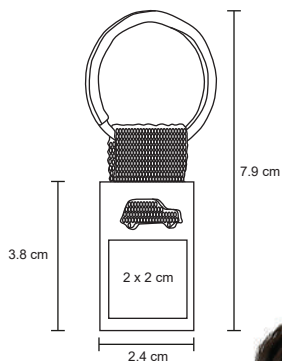

FIAT

MK 024

Llavero metálico con figura de auto y arillo reforzado.

MT Metal / Poliéster

M 2,4 x 7,9 cm

E 600 Pzas

MI 2 x 2 cm

TI Serigrafía / Tampografía Láser