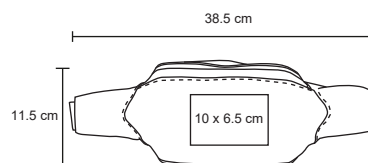

Cangurera de poliéster con dos compartimentos, cinta ajustable a la cintura y seguro de presión.

MT Poliéster
M 38.5 x 11.5 cm
E 200 Pzas
MI 10 x 6.5 cm
TI Serigrafía