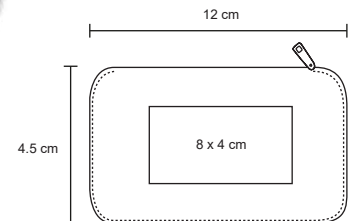

AMPERE

SO 060

Carpeta de poliéster con block de 98 hojas rayadas, compartimento para tarjetas, porta bolígrafo, cierre magnético, batería de 8000 mAh y cables.

- MT Poliéster
- M 17.5 x 23.5 cm
- E 30 Pzas
- MI 6 x 5 cm
- TI Serigrafía