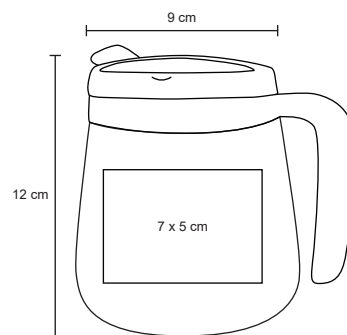

BILBAO

NUEVO

T 99

Taza con doble pared de acero inoxidable con base de silicón, asa de plástico y tapa de cierre a presión con válvula de seguridad. Cap. 365 ml.

MT Acero Inoxidable / Plástico

M 9 x 12 cm

E 50 Pzas

MI 7 x 5 cm

TI Tampografía / Láser / Serigrafía

LUWAK

HO 029

Taza de vidrio de doble pared. Cap. 175 ml.

MT Vidrio

M 6.5 x 9 cm

E 60 Pzas

MI 4 x 4 cm

TI Serigrafía