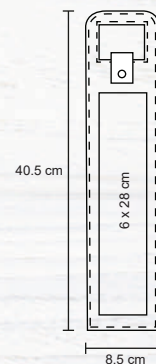

YAIN

HO 016

Porta botella de curpiel con asa y broche.

- MT Curpiel
 M 8.5 x 40.5 cm
 E 100 Pzas
MI 6 x 28 cm
 TI Láser / Serigrafía / Tampografía
 Grabado en bajo relieve

MALBEC

BL 063

Bolsa para Vino, de Yute con asas de algodón.