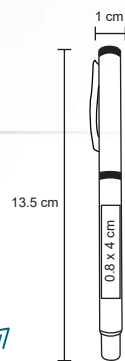

NUEVO

Bolígrafo de aluminio con clip y mecanismo retráctil.

- MT Aluminio
- M 0.8 x 13 cm
- E 150 Pzas.
- MI 0.6 x 4 cm
- TI Tampografía / Láser / Serigrafía

CAMERUN

FM 0571

NUEVO

Bolígrafo metálico con clip y detalles en dorado.