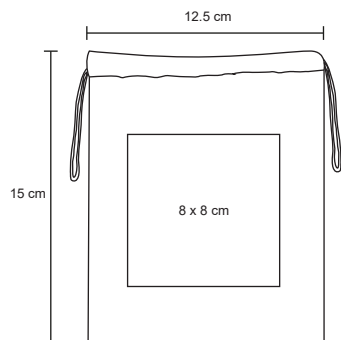

KRUM

CP 047

NUEVO

Set de boleo para calzado con estuche de poliéster y correa ajustable que incluye: calzador, cepillo de madera, paño, lustrador con esponja y grasa en crema color negro.

MT Poliéster

M 12,5 x 15 cm

E 200 Pzas

MI 8 x 8 cm

TI Serigrafía

SABIN

CP 018

Set de limpieza para calzado. Incluye 7 piezas: 2 cepillos de madera, 1 quita peluzas, lustrador, esponja con mango de madera, abrillantador y cera para boleo.

MT Poliéster

M 19 x 11 cm

E 100 Pzas

MI 14 x 8 cm

TI Serigrafía