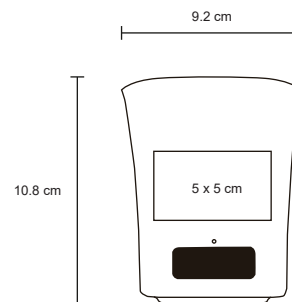

FEST

SO 019

Bocina portátil de acabado rubber con display, cuenta con Bluetooth, reproductor de audio, lector Micro SD, USB, auxiliar, radio y función manos libres. Incluye cable de carga y auxiliar. Batería recargable con duración de 4 hrs.

MT Plástico / Rubber

M 9.2 x 10.8 cm

E 60 Pzas

MI 5 x 5 cm

TI Tampografía

360°

AVICII

SO 056

Bocina portátil de acabado rubber con radio FM, Bluetooth, entrada USB, auxiliar y micro SD. batería recargable con duración de 2-3 horas. Incluye cable de carga.

MT Plástico / Rubber

M 18.5 X 11 cm

E 40 Pzas

MI 8 x 2.5 cm

TI Tampografía