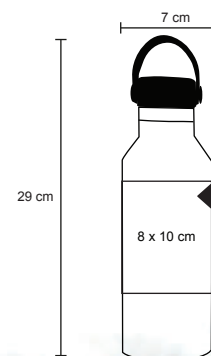

ARMANI

NUEVO

T 130

Termo con doble pared de acero inoxidable con tapa enroscable, asa de plástico y textura en el cuerpo. Cap. 560 ml.

MT Acero Inoxidable M 7 x 29 cm E 40 Pzas

MI 8 x 10 cm TI Tampografía / Láser / Serigrafía