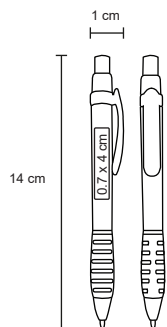

ARENAL

BP 30128

Bolígrafo de plástico con clip de color traslúcido.

MT Plástico
M 1 x 14 cm
E 1000 Pzas.

MI 0.7 x 4 cm
TI Serigrafía / Tampografía

Repuesto disponible en tinta azul