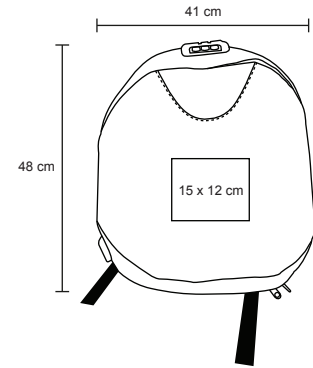

MT Poliéster

M 40 x 47 cm

E 30 Pzas

MI 3 x 0.7 cm

TI Serigrafía / Láser

SPIDER

BL 080

NUEVO