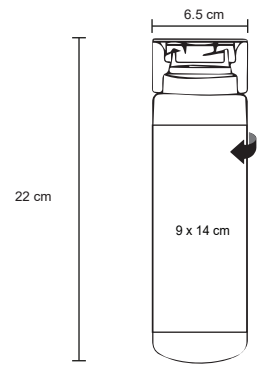

- MT Plástico
- M 6.5 x 22 cm
- E 120 Pzas
- MI 9 x 14 cm
- TI Serigrafía / Tampografía