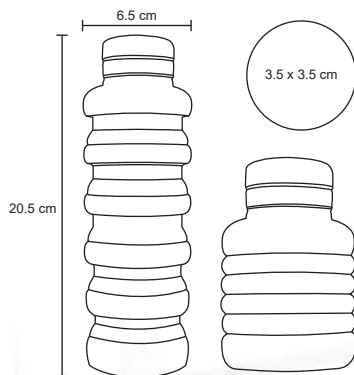

FLEX

T 92

Cilindro de silicón tipo acordeón que se extiende y se contrae, con tapa metálica enroscable y arnés. Cap. 500 ml.

NUEVO

- MT Silicón
- M 6.5 x 20.5 cm
- E 100 Pzas
- MI 3.5 Diámetro
- TI Tampografía / Láser