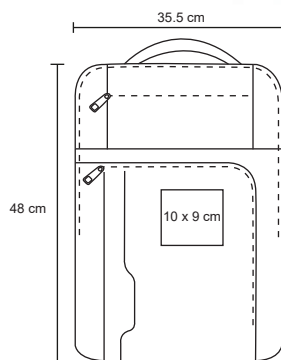

LACROSS

NUEVO

BL 084

Mochila de poliéster y vinipiel que abre a 330 grados con asa, cierres plastificados, 2 compartimentos laterales, 1 compartimento frontal con cierre, compartimento interno para laptop max. 16 pulgadas y tirantes acojinados.

MT Poliéster / Vinipiel

M 29 x 51 cm

E 30 Pzas

MI 12 x 10 cm

TI Serigrafía

ALBA

BL 031

Mochila de 4 compartimentos con espacio para laptop max. de 16 pulgadas, organizador interno, tirantes acojinados y cierre trasero de seguridad.

MT Poliéster

M 35.5 x 48 cm

E 25 Pzas

MI 10 x 9 cm

TI Serigrafía