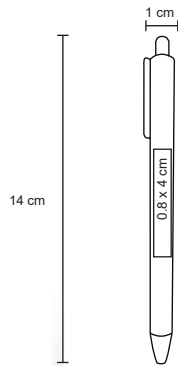

MEDAL

AL 19880

NUEVO

Bolígrafo metálico con acabado en espejo, clip y mecanismo de click.

- MT Metal
- M 1 x 14 cm
- E 500 Pzas.
- MI 0.8 x 4 cm
- TI Tampografía / Láser / Serigrafía

PARIS

AL 18109U

Bolígrafo metálico con clip.

- MT Metal
- M 0.9 x 14 cm
- E 1000 Pzas.
- MI 0.7 x 4 cm
- TI Láser / Tampografía

Repuesto disponible en tinta azul