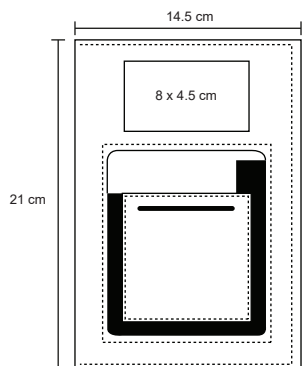

BARCELONA

NUEVO

O 086

Libreta de poliuretano texturizada con compartimento para celular y resorte para pluma en la pasta, 112 hojas rayadas y separador.

MT Poliuretano
M 14,5 X 21 cm
E 60 Pzas
MI 8 x 4,5 cm
TI Serigrafía / Tampografía / Láser

STANFORD

O 066

Libreta de poliuretano con separador y 98 hojas rayadas. Incluye bolígrafo metálico.

MT Poliuretano
M 15,5 x 21 cm
E 100 Pzas
MI 10 x 15 cm
TI Serigrafía / Tampografía / Grabado en bajo relieve / Láser