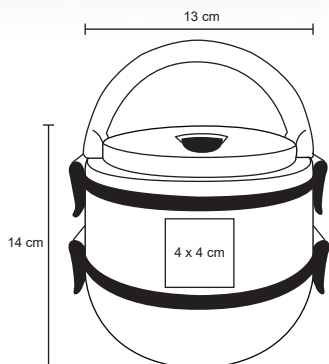

GODÍN

NUEVO

HO 041

Set de cubiertos con estuche de wheat straw (fibra de trigo) que incluye: cuchara, tenedor, cuchillo, 2 popotes y cepillo, todos de acero inoxidable.

- MT Wheat Straw / Metal
- M 25 x 6.2 cm
- E 300 Pzas
- MI 21 x 3.5 cm
- TI Serigrafía / Tampografía

VICTUS

HO 024

Portavianda con dos recipientes de acero inoxidable, asa sujetadora y válvula de silicón.

- MT Acero Inoxidable
- M 13 x 14 cm
- E 12 Pzas
- MI 4 x 4 cm
- TI Serigrafía / Tampografía