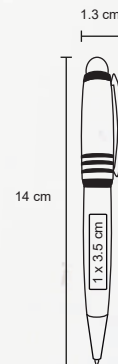

- MT Metal
- M 14 x 15 cm
- E 180 Pzas.
- MI 1 x 3 cm
- TI Serigrafía / Láser / Tampografía

PORLAN

FM 7553

Bolígrafo metálico con mecanismo retráctil. Incluye estuche.

- MT Metal
- M 13 x 14 cm
- E 150 Pzas.
- MI 1 x 3.5 cm
- TI Serigrafía / Láser / Tampografía