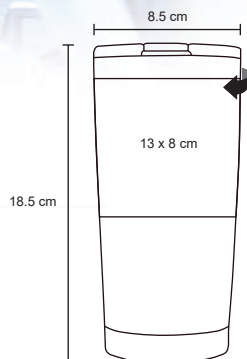

FROSY

T 58

Termo difuminado con doble pared de acero inoxidable que mantiene tus bebidas calientes y frías por más tiempo. Incluye tapa transparente de cierre a presión. Cap. 500 ml.

MT Acero Inoxidable

M 8.5 x 18.5 cm

E 50 Pzas

MI 13 x 8 cm

TI Serigrafía / Láser / Tampografía