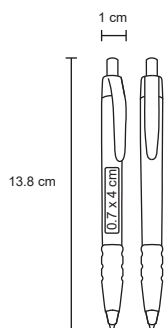

PIXAR

BP 18119D

Bolígrafo de plástico con clip transparente.