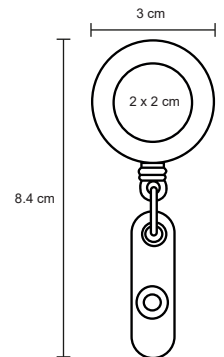

MT Plástico
M 3 x 8.4 cm
E 1,000 Pzas
MI 2 x 2 cm
TI Tampografía / Gota de resina