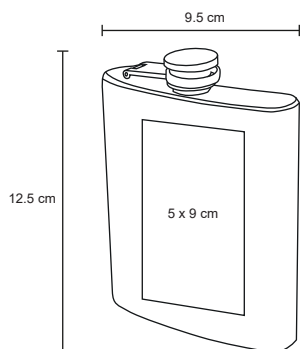

FETIN

T 85

NUEVOS
COLORES

Licorera de bolsillo, de acero inoxidable con tapa enroscable. Cap. 7 oz.

MT Acero Inox. M 9.5 x 12.5 cm E 100 Pzas MI 5 x 9 cm TI Láser / Tampografía

MARCUS

T 22

Licorera de bolsillo, de acero inoxidable con tapa enroscable. Cap. 7 oz.

MT Acero Inox. M 9.5 x 12.5 cm E 100 Pzas MI 5 x 9 cm TI Láser / Tampografía