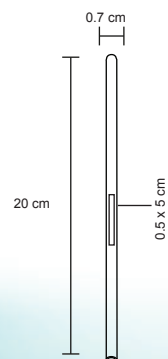

VICTUS

HO 024

Portavianda con dos recipientes de acero inoxidable, asa sujetadora y válvula de silicón.

- MT Acero Inoxidable
- M 13 x 14 cm
- E 12 Pzas
- MI 4 x 4 cm
- TI Serigrafía / Tampografía

AGRA

HO 044