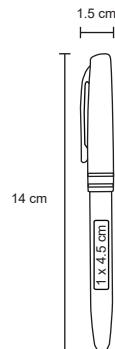

TOBIN

AL 18011

Bolígrafo metálico con acabado rubber.

- MT Metal / Rubber
- M 15 x 14 cm
- E 500 Pzas.
- MI 1 x 45 cm
- TI Láser / Serigrafía / Tampografía

ISKAM

AL 18009

Bolígrafo metálico con acabado rubber y goma touch screen. Mecanismo retráctil.

- MT Metal / Rubber
- M 12 x 14,5 cm
- E 500 Pzas.
- MI 1 x 4 cm
- TI Láser / Serigrafía / Tampografía