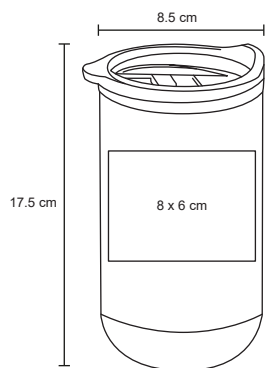

- MT Acero Inoxidable
- M 6,5 x 23,5 cm
- E 50 Pzas
- MI 4 x 10 cm
- TI Serigrafía / Láser / Tampografía

VOUS

T 75

Termo de doble pared de acero inoxidable. Con colador y asa de plástico. Cap. 500 ml.

- MT Acero Inoxidable
- M 7,3 x 21,5 cm
- E 50 Pzas
- MI 5 x 6 cm
- TI Serigrafía / Tampografía / Láser