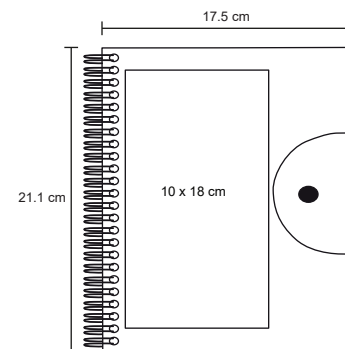

EBRO

LE 012

Libreta ecológica de cartón con espiral, incluye cuatro líneas de banderas adhesivas y dos blocks de notas rectangular y cuadrado, sobre ranura porta tarjetas, 70 hojas rayadas y bolígrafo ecológico de cartón reciclado.

MT Cartón M 17.5 x 211 cm E 80 Pzas. MI 10 x 18 cm TI Serigrafía / Tampografía