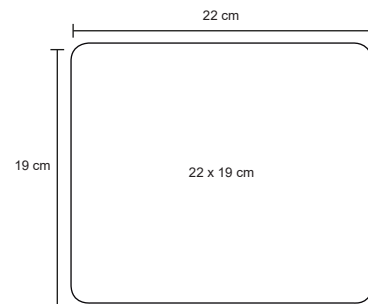

MAT

SB 06

Mouse pad sublimable.

MINERVA

SB 03

Tarro cervecero de vidrio sublimable.
Cap. 470 ml. (16 OZ).