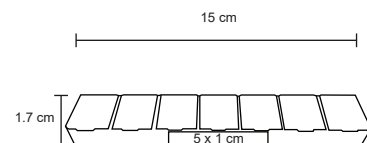

BLOCH

NUEVO

CP 049

Pastillero de plástico con broche y 7 compartimentos.

- MT Plástico
- M 15 x 17 cm
- E 960 Pzas
- MI 5 x 1 cm
- TI Tampografía