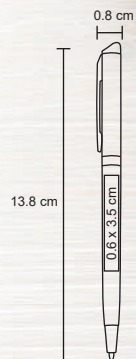

TABOR

FM 0574

NUEVO

Bolígrafo de aluminio con clip y detalles en color con mecanismo retráctil.

- MT Aluminio
- M 0.8 x 13.8 cm
- E 150 Pzas.
- MI 0.6 x 3.5 cm
- TI Tampografía / Láser / Serigrafía

PISA

FM 0572

NUEVO

Bolígrafo de aluminio con clip y mecanismo retráctil.

- MT Aluminio
- M 0.8 x 13 cm
- E 150 Pzas.
- MI 0.6 x 4 cm
- TI Tampografía / Láser / Serigrafía