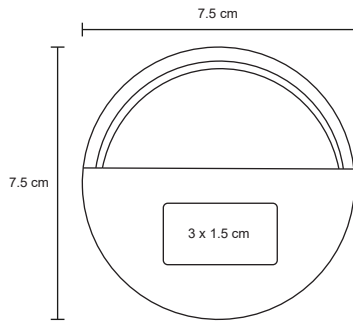

BRENDEL

SO 053

Audífonos de conexión de 3.5 mm. Incluye estuche de plástico que se convierte en soporte para celular.

TURIN

SO 050

Audífonos de conexión de 3.5 mm. Con estuche de plástico.