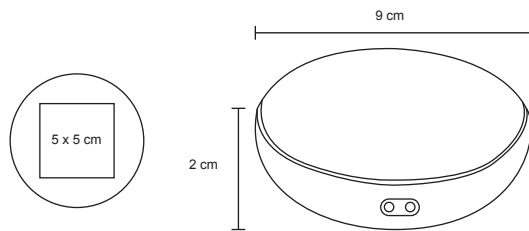

Metal

6.5 x 11 cm

100 Pzas

4.5 x 5 cm

Serigrafía / Láser / Tampografía

PORTLAND

SO 085

Batería portátil de plástico con botón de encendido y apagado, pantalla LED, puerto USB y entrada micro USB. Cap. 10,000 mAh.