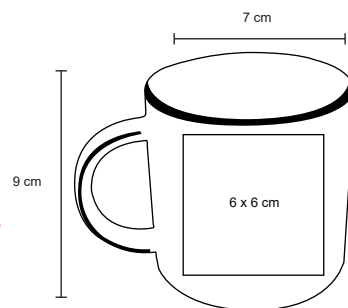

MI 7 x 5 cm

TI Tampografía / Serigrafía / Sandblast

CARRARA

HO 048

Taza de cerámica con apariencia de mármol. Cap. 365 ml.

NUEVO

MT Cerámica

M 7 x 9 cm