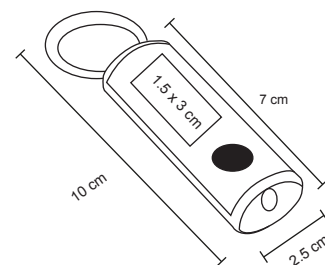

RUBBE

MK 027

Mini lámpara de aluminio, con luz LED y argolla para colgar llaves.

MT Aluminio
 M 2,5 x 10 cm
 E 500 Pzas.
 MI 15 x 3 cm
 TI Tampografía / Serigrafía / Láser

HENRY

PK 003

Llavero circular de plástico circular con luz LED blanca.