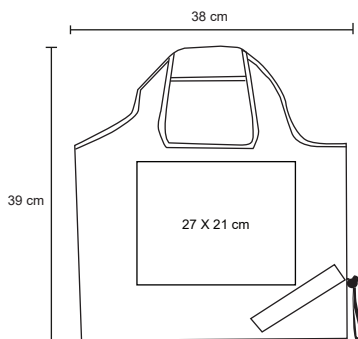

PLANET

BL 075

NUEVO

Bolsa de poliéster con funda plegable integrada, asas y correa ajustable.

MT Poliéster
 M 38 x 39 cm
 E 600 Pzas
 MI 27 x 21 cm
 TI Serigrafía

SPRINT

BL 007

Morral de poliéster con guarda, cierre y jaretas.