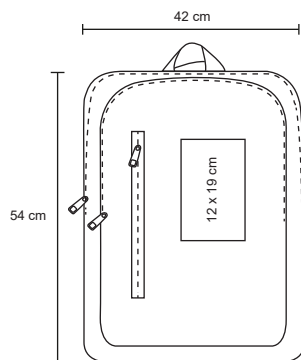

MT Poliéster / Curpiel

M 41 x 47 cm

E 50 Pzas

MI 17 x 7 cm

TI Serigrafía / Bordado

ZAMBIA

BL 036

Mochila con 3 compartimentos, cuenta con espacio para laptop max. de 16 pulgadas. espalda, tirantes acojinados y bolsas laterales.