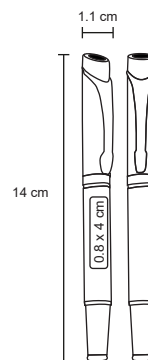

VERALDI

FM 8600

Bolígrafo metálico roller con estuche de cierre magnético.

- MT Metal
- M 11 x 14 cm
- E 150 Pzas.
- MI 0.8 x 4 cm
- TI Serigrafía / Láser / Tampografía