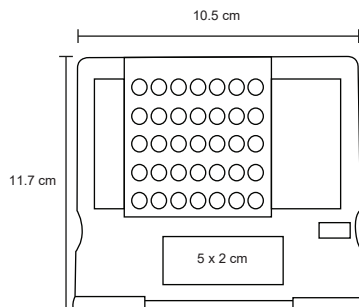

RUG

O 059

Mousepad ergonómico con descansador de gel para muñeca.

- MT Poliéster
- M 25 x 22 cm
- E 50 Pzas
- MI 8 x 8 cm
- TI Serigrafía / Tampografía

MAT

O 058

Mousepad de poliéster.

- MT Poliéster
- M 19 x 22 cm
- E 500 Pzas
- MI 9 x 8 cm
- TI Serigrafía / Tampografía