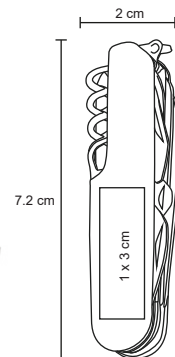

- MT Metal
- M 2 x 7.2 cm
- E 240 Pzas.
- MI 1 x 3 cm
- TI Tampografía / Láser

RIGA

HR 05

Mini navaja metálica con 3 funciones que contiene: tijeras y doble navaja con lima, cuenta con arillo para usar como llavero.