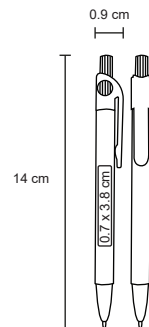

ARMY

BP 2007B

Bolígrafo de plástico con clip de color traslúcido.

- MT Plástico
- M 0.9 x 14 cm
- E 1000 Pzas.
- MI 0.7 x 3.8 cm
- TI Serigrafía / Tampografía

BALBI

BP 8597

Bolígrafo de plástico con clip en detalle negro y cuerpo de color.