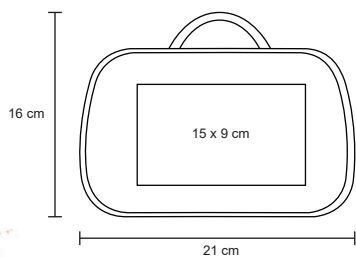

Cosmetiquera de poliéster en forma rectangular con dos compartimentos y asa.

MT Poliéster
 M 21 x 15 cm
 E 100 Pzas
 MI 9 x 3 cm
 TI Serigrafía

BLANC

CP 044

NUEVO

Neceser de vinil bicolor, con cierre.

MT Vinil M 19 x 12 cm E 300 Pzas MI 10 x 4 cm TI Serigrafía / Tampografía