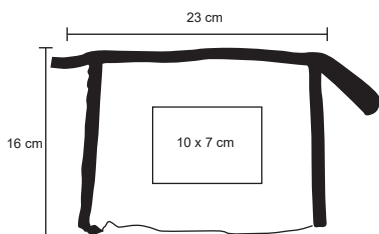

QUEEN

CP 043

Cosmetiquera de plástico con cierre, asa y broche, que en el interior incluye mini cosmetiquera de poliéster con cierre.

MT Plástico / Poliéster

M 23 x 16 cm

E 300 Pzas

MI 10 x 7 cm

TI Serigrafía

NUEVO