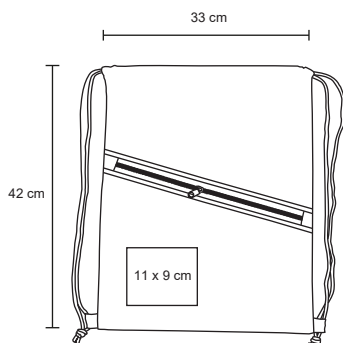

PLANET

BL 075

NUEVO

Bolsa de poliéster con funda plegable integrada, asas y correa ajustable.

MT Poliéster
 M 38 x 39 cm
 E 600 Pzas
 MI 27 x 21 cm
 TI Serigrafía

SPRINT

BL 007

Morral de poliéster con guarda, cierre y jaretas.