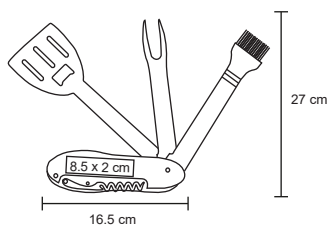

EIFEL

HO 011

Set de BBQ con estuche. Incluye sacacorchos, volteador, tenedor y brocha.

MT Acero Inoxidable M 16.5 x 27 cm E 20 Pzas MI 8.5 x 2 cm TI Tampografía / Láser