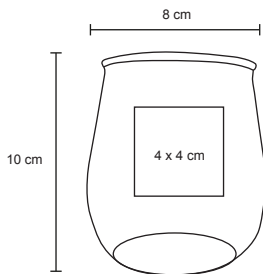

MT Plástico
 M 6.5 x 24.5 cm
 E 50 Pzas.
 MI 4 x 7 cm
 TI Tampografía

POP

T 19

Cilindro de plástico de color traslúcido con chupón Cap. 700 ml

MT Plástico
 M 9 x 25 cm
 E 50 Pzas.
 MI 5 x 4 cm
 TI Tampografía