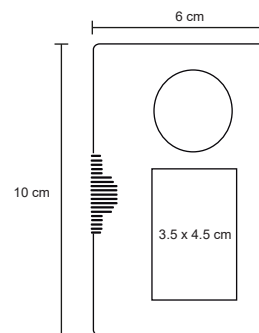

KLOE

NUEVO

CP 038

Set de manicure en estuche tipo gamuza con cierre que incluye: pinzas para depilar, tijeras, empujador de cutícula, lima, cortauñas y limpiador de oídos.

MT Poliéster
M 11,2 x 6 cm
E 240 Pzas
MI 7 x 3,5 cm
TI Serigrafía / Tampografía / Láser

BIKI

CP 024

Set de manicure en estuche de plástico con 4 piezas: tijeras, cortauñas, pinzas para depilar y empujador de cutícula.

MT Plástico
M 6 x 10 cm
E 500 Pzas
MI 3,5 x 4,5 cm
TI Serigrafía / Tampografía / Gota de resina