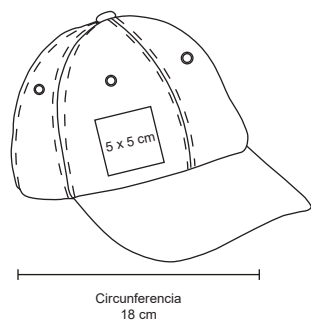

- MT Poliéster
- M 58 Circunferencia
- E 240 Pzas
- MI 11 x 9 cm
- TI Sublimación Serigrafía / Bordado

Circunferencia
58 cm

DEREK

BL 048

Gorra de poliéster con cinta ajustable de velcro.

- MT Poliéster
- M 18 cm Diámetro
- E 240 Pzas
- MI 5 x 5 cm
- TI Serigrafía / Bordado