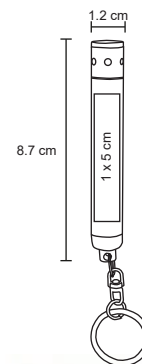

BODEN

HR 012

Lámpara metálica con un LED de luz blanca, arillo metálico para colgar y botón de encendido y apagado. Baterías incluidas.

MT Aluminio
M 12 x 8.7 cm
E 500 Pzas.
MI 1 x 5 cm
TI Tampografía / Serigrafía / Láser

BLOMMA

HR 011

Lámpara metálica con un LED de luz blanca, clip metálico, goma touch screen y botón de encendido y apagado. Utiliza una batería AAA no incluida.

MT Aluminio
M 14 x 9.7 cm
E 1,000 Pzas.
MI 1.3 x 5 cm
TI Tampografía / Serigrafía / Láser