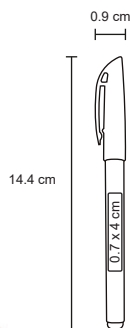

TAIPEI

GL 18154

Bolígrafo de plástico sólido en acabado rubber. Tinta de gel color negro.

MT Plástico / Rubber
M 0.9 x 14.4 cm
E 1000 Pzas.
MI 0.7 x 4 cm
TI Tampografía

Repuesto disponible en tinta azul