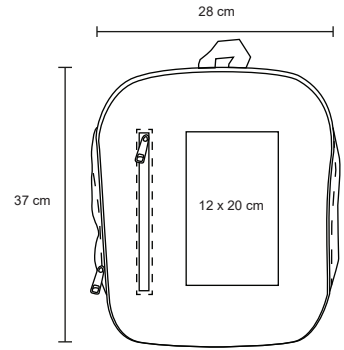

LISBOA

BL 087

Mochila de poliéster de compartimentos con cierres, 1 compartimento pequeño frontal, correas ajustables y asa.

MT Poliéster
M 28 x 37 cm
E 50 Pzas
MI 12 x 20 cm
TI Serigrafía / Bordado