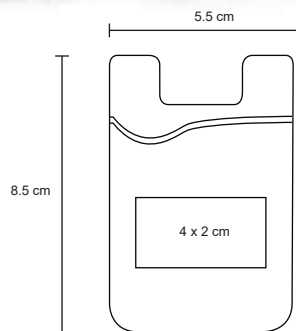

SILCA

NUEVO

SO 071

Porta tarjetero de silicón con clip flexible que sirve como soporte para el celular y enrollar auriculares.

MT Silicón M 5.7 x 9.5 cm E 1,000 Pzas

MI 1.5 x 5 cm TI Serigrafía