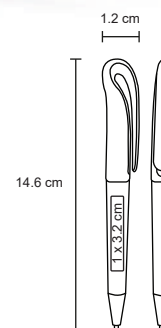

LAKE

BP 7435

Bolígrafo de plástico de color sólido y mecanismo retráctil.

MT Plástico M 12 x 146 cm E 1000 Pzas.

MI 1 x 3.2 cm TI Tampografía

Repuesto disponible en tinta azul