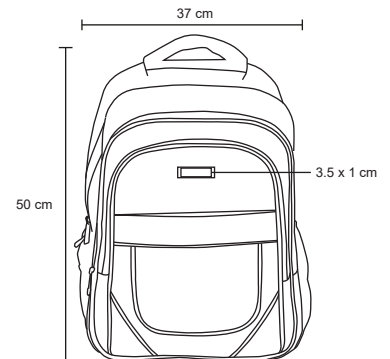

- MT Poliéster
- M 37 x 50 cm
- E 30 Pzas
- MI 3.5 x 1 cm
- TI Serigrafía / Bordado Láser