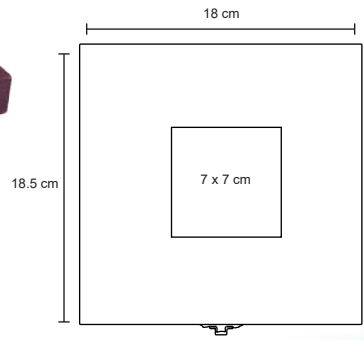

- MT Corcho
- M 14,5 cm Diámetro
- E 30 Pzas
- MI 5 x 5 cm
- TI Serigrafía / Tampografía / Láser

CONDE

O 019

Set de vino con sacacorcho, boquilla, corcho metálico y corta gotas.

- MT Metal / Curpiel
- M 14,5 diametro
- E 30 Pzas
- MI 8 x 8 cm
- TI Serigrafía / Tampografía / Láser