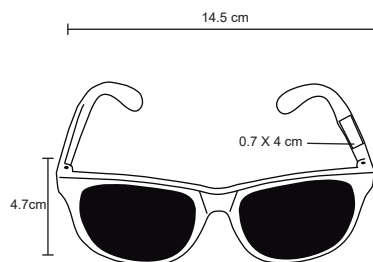

CARIBE

CP 058

NUEVO

Lentes de sol de plástico con simulación de madera, estuche de poliéster con correa ajustable, mica con efecto tornasol y protección UV.

MT Plástico

M 14.5 x 4.7 cm

E 500 Pzas

MI 0.7 x 4 cm

TI Tampografía / Serigrafía