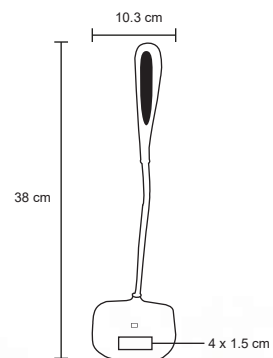

LUMIERE

O 061

Lámpara de escritorio con luz LED y encendido de click. (utiliza baterías AAA no incluidas).

MT Plástico M 8 x 29 cm E 300 Pzas

MI 2 x 15 cm TI Tampografía