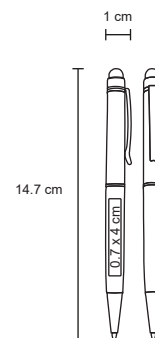

NIZA

BP 2173 TOUCH

Bolígrafo de plástico con mecanismo retráctil clip metálico, grip de goma y gomá touch screen.

1. MT Plástico
   - M 12 x 13,5 cm
   - E 1000 Pzas.
   - MI 1 x 4 cm
   - TI Tampografía
2. Repuesto de tinta