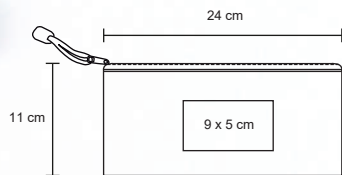

NAVAL

O 048

Tarjetero de aluminio con acabado textil y placa metálica.

- MT Aluminio / Poliéster
- M 9.5 x 6 cm
- E 500 Pzas
- MI 4 x 1 cm
- TI Tampografía / Láser

CARD

O 015

Tarjetero de aluminio.

- MT Aluminio
- M 9.3 x 6 cm
- E 1000 Pzas
- MI 6 x 3 cm
- TI Serigrafía / Láser