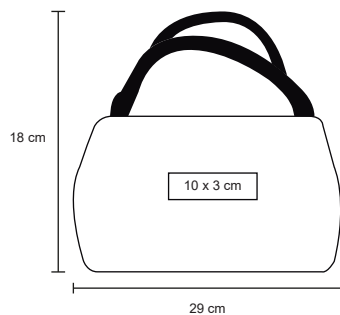

360°

ALBANY

LON 010

Lonchera de poliéster con interior térmico y asa.

NUEVO

MT Poliéster M 24 x 14 cm E 100 Pzas MI 10 x 6 cm TI Serigrafía

TOTE

LON 005