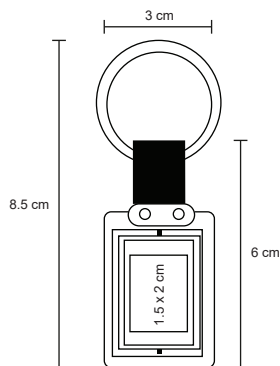

WIKI

MK 016

Llavero metálico de forma rectangular con centro de color, giratorio, cinta y arillo reforzado para colgar.

MT Metal M 3 x 8.5 cm E 600 Pzas

MI 1.5 x 2 cm TI Serigrafía / Tampografía Láser / Punta Diamante