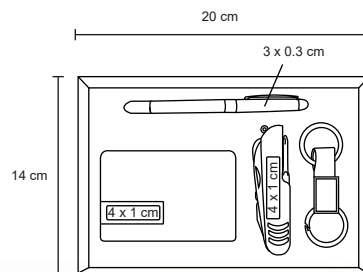

- MT Curpiel
- M 19 x 10,8 cm
- E 50 Pzas
- MI 5 x 7 cm
- TI Serigrafía / Tampografía / Láser

BOSS

O 039

Set ejecutivo incluye: llavero metálico, porta tarjetero, bolígrafo, navaja y estuche de regalo.

MT Curpiel / Metal M 20 x 14 cm E 52 Pzas MI 15 x 7 cm TI Serigrafía / Tampografía / Láser