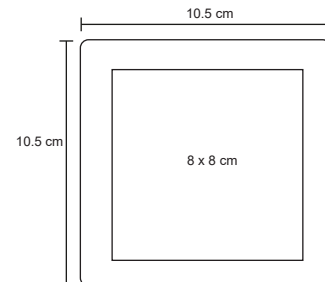

RELAXI

CP 025

Compresa en forma de antifaz con bolitas de hidrogel.

- MT Plástico
- M 18 x 8 cm
- E 100 Pzas
- MI 3 x 3 cm
- TI Tampografía

NICOLE

CP 028

Compresa con bolitas de hidrogel.

- MT Plástico
- M 10,5 x 10,5 cm
- E 200 Pzas
- MI 8 x 8 cm
- TI Tampografía