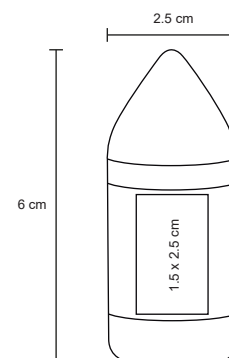

DASTY

O 051

Sacapuntas de plástico con goma incluida.

1. MT Plástico
   M 2,5 x 6 cm
   E 1440 Pzas
   MI 1,5 x 2,5 cm
   TI Serigrafía / Tampografía