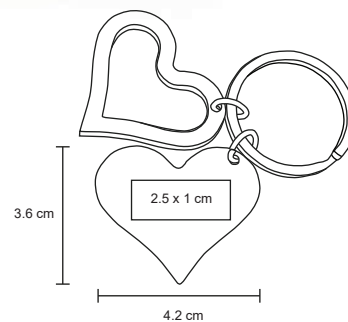

DROP

MK 001

Llavero metálico.

MT Metal M 2,6 x 7,3 cm E 600 Pzas

MI 15 x 2,5 cm TI Serigrafía / Tampografía / Láser / Gota de resina

LOVE

MK 020

Llavero metálico doble en forma de corazón, placa sólida y silueta, con arillo reforzado para colgar.

MT Metal M 4,2 x 3,6 cm E 600 Pzas MI 2,5 x 1 cm TI Serigrafía / Tampografía Láser / Punta Diamante