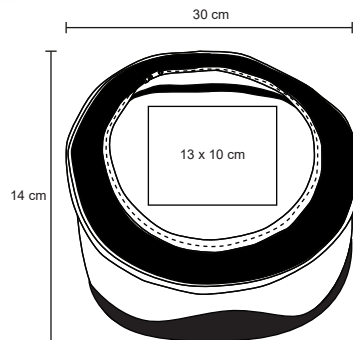

CHOP

HO 030

Asador portátil de acero inoxidable. Incluye rejilla cromada y estuche de transporte que se convierte en una práctica hielera.

MT Poliéster / Acero Inox.

M 30 x 14 cm

E 6 Pzas

MI 13 x 10 cm

TI Serigrafía