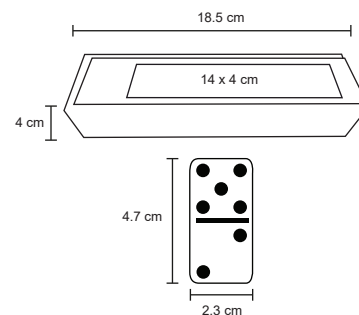

- MT Madera / Plástico
- M 18,5 x 4 cm
- E 60 Pzas.
- MI 14 x 4 cm
- TI Serigrafía / Tampografía Láser / Grabado en bajo relieve

POKER

NUEVO

TL 017

Juego de cartas con estuche de plástico.

- MT Plástico / Cartón
- M 6.3 x 9.4 cm
- E 144 Pzas
- MI 5 x 8 cm
- TI Tampografía / Serigrafía