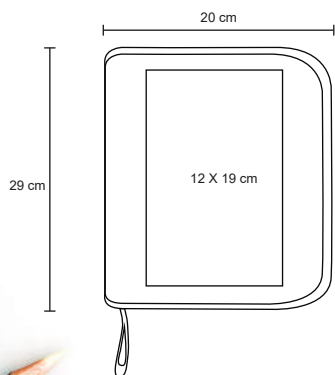

- MT Metal
- M 14 x 15 cm
- E 180 Pzas.
- MI 1 x 3 cm
- TI Serigrafía / Láser / Tampografía

PORLAN

FM 7553

Bolígrafo metálico con mecanismo retráctil. Incluye estuche.

- MT Metal
- M 13 x 14 cm
- E 150 Pzas.
- MI 1 x 3.5 cm
- TI Serigrafía / Láser / Tampografía