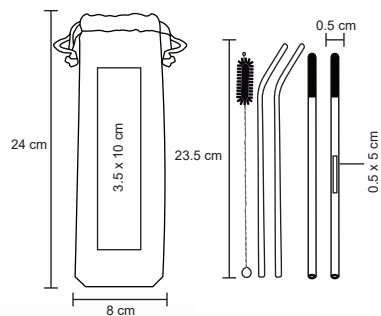

DRINK

NUEVO

HO 042

Set de popotes de acero inoxidable reutilizables, con estuche de algodón y correa ajustable que incluye: 2 boquillas de silicón, 2 popotes curvos y 2 popotes rectos con cepillos limpiadores.

MT Acero Inox

M 8 x 24 cm

E 300 Pzas

MI 3.5 x 10 cm

TI Serigrafía / Tampografía / Láser