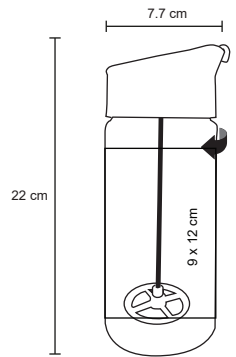

RISTRETTO

T 74

Termo de alta tecnología con doble pared de acero inoxidable. Incluye tapa transparente de cierre a presión. Cap. de 720 ml.

- MT Acero Inoxidable
- M 8.8 x 20 cm
- E 30 Pzas
- MI 5 x 3.5 cm
- TI Serigrafía / Tampografía / Láser

KAO

NUEVO

T 102

Termo con doble pared de acero inoxidable con tapa traslúcida y cierre a presión, boquilla de silicón y popote metálico incluido. Cap. 580 ml.

- MT Acero Inoxidable
- M 8.7 x 16.8 cm
- E 48 Pzas
- MI 9 x 7 cm
- TI Tampografía / Láser / Serigrafía

NAMASTÉ

NUEVO

T 105

Termo con doble pared de vidrio con tapa enroscable de plástico, boquilla de seguridad a presión y filtro de plástico con boquilla. Cap. 530 ml.

- MT Vidrio
- M 7.7 x 22 cm
- E 40 Pzas
- MI 9 x 12 cm
- TI Tampografía / Serigrafía