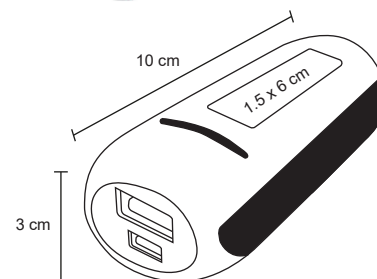

Plástico

3 x 10 cm

100 Pzas

15 x 6 cm

Serigrafía / Tampografía

Capacidad
5,500 mAh.

KENYA

NUEVO