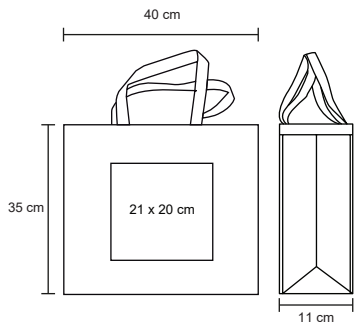

SEDONA

BL 056

Bolsa ecológica de acabado metálico con fuelle de 11 cm.

NUEVOS
COLORES

- MT Non woven
- M 40 x 35 cm
- E 500 Pzas
- MI 21 x 20 cm
- TI Serigrafía