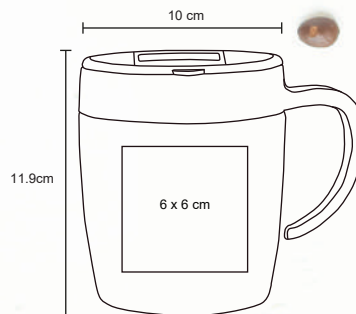

EVIN

T 46

Taza térmica con doble pared de acero inoxidable, tapa de cierre a presión, asa de plástico y válvula de seguridad. Cap. 450 ml.

MT Acero Inoxidable
M 10 x 11,9 cm
E 48 Pzas

MI 6 x 6 cm
TI Serigrafía / Láser / Tampografía

MOKA

T 72

Taza de acero inoxidable acabado mate y asa de plástico. Cap. de 180 ml.

MT Acero Inoxidable
M 7 x 7,5 cm
E 100 Pzas
MI 5 x 5 cm
TI Serigrafía / Láser / Tampografía / Grabado CO2