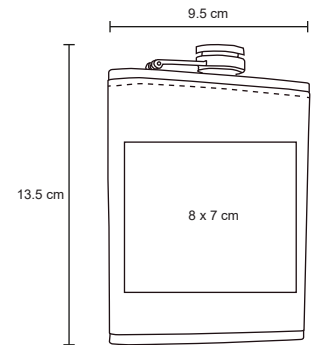

LYON

T 42

Set de licorera que incluye 2 vasos metálicos, embudo y caja de regalo. Cap 8 Oz.

- MT Acero Inox. / Curpiel
- M 9.5 x 13.5 cm
- E 30 Pzas
- MI 8 x 7 cm
- TI Serigrafía / Láser / Tampografía

TUNO

T 43

Set de licorera que incluye embudo y caja de regalo. Cap 6 Oz.

- MT Acero Inox. / Curpiel
- M 9.5 x 11 cm
- E 100 Pzas
- MI 7 x 4 cm
- TI Serigrafía / Láser / Tampografía