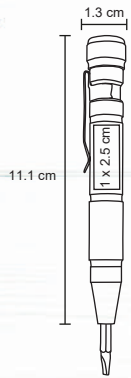

MONZA

HR 08

Desarmador metálico tipo pluma, contiene 8 diferentes puntas, 4 de cruz y 4 puntas planas con número que se guardan en el cuerpo del desarmador, incluye clip metálico.

- **MT** Metal
- **M** 1.3 x 11.1 cm
- **E** 200 Pzas.
- **MI** 1 x 2.5 cm
- **TI** Serigrafía / Tampografía / Láser

Luz led

OCTO

HR 01

Desarmador 8 en 1, cuerpo de plástico con clip y 6 leds utiliza 3 baterías AAA no incluidas.

- **MT** Metal / Plástico
- **M** 3.8 x 12.5 cm
- **E** 100 Pzas.
- **MI** 1 x 3 cm
- **TI** Serigrafía / Tampografía