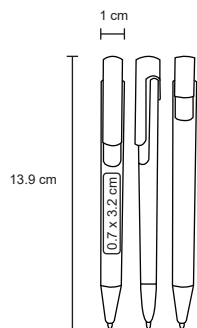

KAIRO

BP 2013

Bolígrafo plateado con detalle de color.

- MT Plástico
- M 1 x 13.9 cm
- E 1000 Pzas.
- MI 0.7 x 3.2 cm
- TI Serigrafía / Tampografía

Bolígrafos de Plástico

YAGER

BP 2013B

Bolígrafo de plástico con punta de color.

- MT Plástico
- M 1 x 13.9 cm
- E 1000 Pzas.
- MI 0.7 x 3.2 cm
- TI Serigrafía / Tampografía

Repuesto disponible en tinta azul