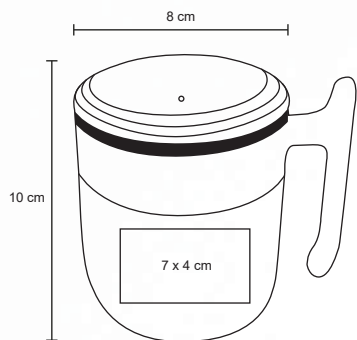

MT Acero Inoxidable
 M 10 x 11,9 cm
 E 48 Pzas

MI 6 x 6 cm
 TI Serigrafía / Láser / Tampografía

MOKA

T 72

Taza de acero inoxidable acabado mate y asa de plástico. Cap. de 180 ml.

MT Acero Inoxidable
 M 7 x 7,5 cm
 E 100 Pzas
 MI 5 x 5 cm
 TI Serigrafía / Láser / Tampografía / Grabado CO2