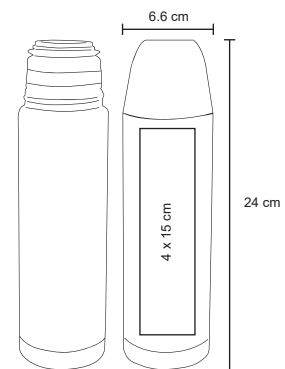

TOWER

TB 500

Termo de acero inoxidable con tapa que se utiliza como vaso. Cap. 500 ml.

MT Acero Inoxidable M 6.6 x 24 cm E 24 Pzas

MI 4 x 15 cm TI Serigrafía / Láser / Tampografía