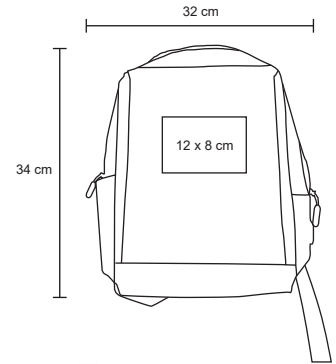

WALTON

NUEVO

BL 081

Mochila de poliéster con 2 compartimentos, con espacio para laptop max. de 16 pulgadas, 5 organizadores internos, 1 bolsa lateral, 1 cintilla adaptable para maleta, entrada interna para batería portátil y aux. (incluye cables), respaldo, asa y tirantes acojinados.

- MT Poliéster
- M 32 x 34 cm
- E 50 Pzas
- MI 12 x 8 cm
- TI Serigrafía