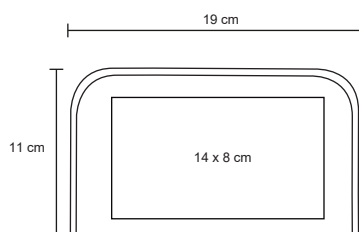

KRUM

CP 047

NUEVO

Set de boleo para calzado con estuche de poliéster y correa ajustable que incluye: calzador, cepillo de madera, paño, lustrador con esponja y grasa en crema color negro.

MT Poliéster

M 12,5 x 15 cm

E 200 Pzas

MI 8 x 8 cm

TI Serigrafía

SABIN

CP 018

Set de limpieza para calzado. Incluye 7 piezas: 2 cepillos de madera, 1 quita peluzas, lustrador, esponja con mango de madera, abrillantador y cera para boleo.

MT Poliéster

M 19 x 11 cm

E 100 Pzas

MI 14 x 8 cm

TI Serigrafía