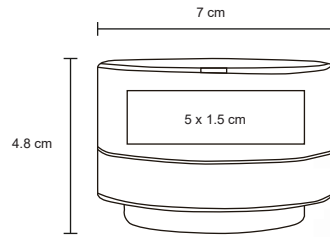

IKEA

SO 025

Bocina portátil Bluetooth y Micro SD, batería recargable, con duración de 3 hrs. Incluye cable de carga.

MT Aluminio
M 7 x 48 cm
E 36 Pzas
MI 5 x 15 cm
TI Tampografía / Láser

YANNI

SO 035

Mini bocina portátil, con estuche y Bluetooth, Incluye cable de carga. Batería recargable con duración de 4 hrs.

MT Metal
M 5.5 x 4 cm
E 60 Pzas
MI 3 x 2 cm
TI Tampografía / Láser