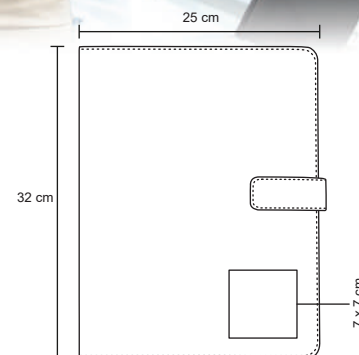

ROYAL

O 010

Carpeta de curpiel tamaño carta con block de rayas, compartimento para tarjetas, porta bolígrafo y cierre magnético.

MT Curpiel

M 25 x 32 cm

E 30 Pzas

MI 7 x 7 cm

TI Serigrafía / Tampografía
Grabado en bajo relieve / Láser