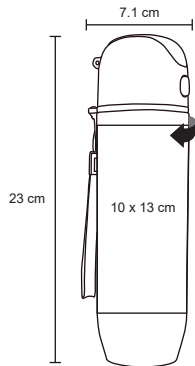

DRYSOR

T 38

Cilindro de plástico transparente con tapa de rosca, popote con protector y seguro. Incluye correa de mano. Cap. 720 ml.

MT Plástico
M 7.1 x 23 cm
E 48 Pzas
MI 10 x 13 cm
TI Serigrafía / Tampografía