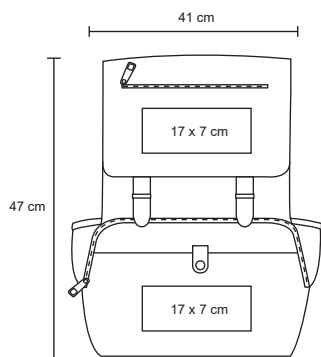

TANOK

BL 030

Mochila de 3 compartimentos con espacio para laptop max. de 16 pulgadas. bolsas laterales y cinturones en curpiel.

MT Poliéster / Curpiel

M 41 x 47 cm

E 50 Pzas

MI 17 x 7 cm

TI Serigrafía / Bordado