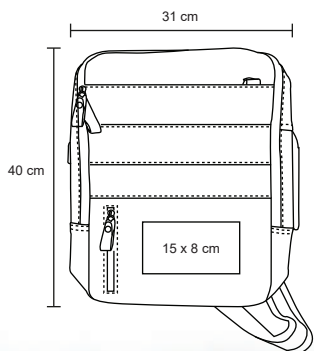

TEXTIL

MUSK

BL 079

NUEVO

Mochila de curpiel con interior de poliéster, placa metálica y 3 compartimentos, asa, bolsa principal con cierre, compartimento inferior con cierre, compartimento trasero con cierre, entrada lateral para batería portátil y audífonos (incluye cables), compartimento para laptop max. de 16 pulgadas, correas ajustables y asa extra que puedes utilizar para convertir la mochila en portafolio.