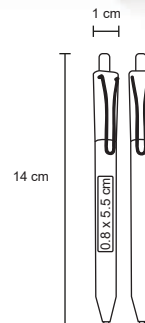

ARMY

BP 2007B

Bolígrafo de plástico con clip de color traslúcido.

- MT Plástico
- M 0.9 x 14 cm
- E 1000 Pzas.
- MI 0.7 x 3.8 cm
- TI Serigrafía / Tampografía

BALBI

BP 8597

Bolígrafo de plástico con clip en detalle negro y cuerpo de color.

- MT Plástico
- M 1 x 14 cm
- E 1000 Pzas.
- MI 0.8 x 5.5 cm
- TI Serigrafía / Tampografía

Repuesto disponible en tinta azul