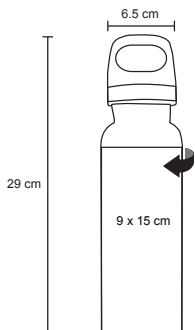

ASTON

NUEVO

T 103

Termo con doble pared de acero inoxidable con tapa de plástico enroscable, con cintillo de silicón y textura en el cuerpo. Cap. 670 ml.

MT Acero Inoxidable

M 65 x 29 cm

E 60 Pzas

MI 9 x 15 cm

TI Tampografía / Láser / Serigrafía