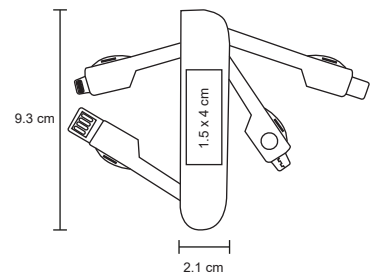

KIRIA

SO 044

Set de cables para cargar dispositivos, con entrada para iphone, micro USB y tipo C.

MT Plástico
M 2.1 x 9.3 cm
E 500 Pzas
MI 15 x 4 cm
TI Serigrafía / Tampografía