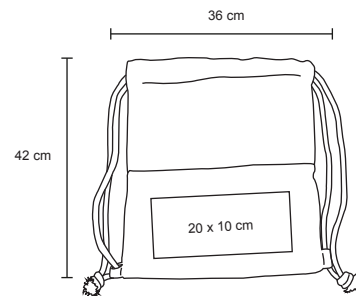

HAWAII

BL 066

NUEVO

Morral de yute con algodón y jaretas de algodón.

- MT Yute / Algodón
- M 36 x 42 cm
- E 175 Pzas.
- MI 20 x 10 cm
- TI Serigrafía / Bordado

MAYAN

BL 058

Bolsa de yute con asas. Fuelle de 11 cm.

- MT Yute
- M 30.5 x 30.5 cm
- E 50 Pzas
- MI 19 x 19 cm
- TI Serigrafía / Bordado