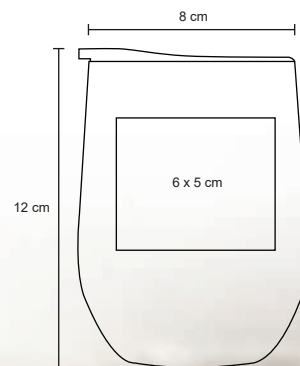

CARSON

T 64

Termo de doble pared de acero inoxidable, con tapa de cierre a presión transparente. Cap. 300 ml.

NUEVOS COLORES