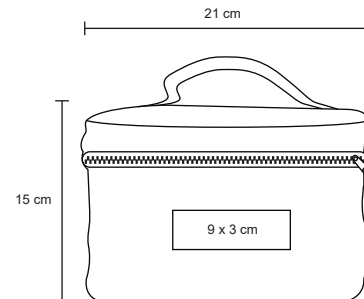

PRAGA

CP 032

Cosmetiquera de poliéster en forma rectangular con dos compartimentos y asa.

MT Poliéster
M 21 x 15 cm
E 100 Pzas
MI 9 x 3 cm
TI Serigrafía