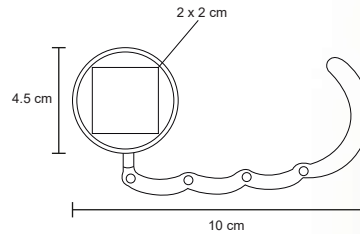

OVAL

CP 031

Gancho sujetador de bolsas, de acero inoxidable, para superficies planas.