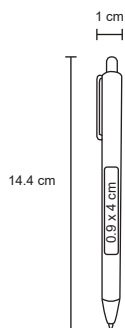

TAIPEI

GL 18154

Bolígrafo de plástico sólido en acabado rubber. Tinta de gel color negro.

MT Plástico / Rubber
M 0.9 x 14.4 cm
E 1000 Pzas.
MI 0.7 x 4 cm
TI Tampografía

Repuesto disponible en tinta azul

MALEK

BP 19013

Bolígrafo de plástico de apariencia metálica con mecanismo de click.

MT Plástico
M 1 x 14.4 cm
E 1000 Pzas.

MI 0.9 x 4 cm
TI Tampografía

Repuesto disponible en tinta azul