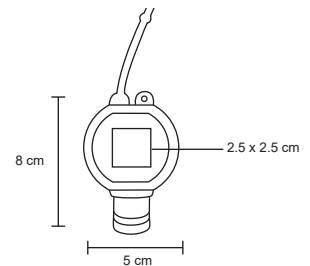

KETZI

CP 019

Gel antibacterial en botella de plástico con funda de silicón Cap. 40 ml

MT Plástico / Silicón MI 5 X 8 cm E 600 Pzas MI 2,5 X 2,5 cm TI Tampografía