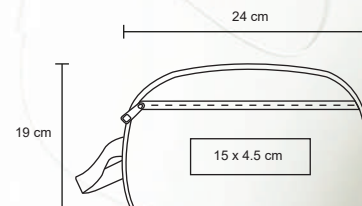

MI 15 x 4.5 cm

TI Serigrafía

360°

THOR

NUEVO

CP 040

Set de cuidado personal en curpiel con cierre que incluye: rastrillo con 3 hojas intercambiables, quita pelusas, cepillo dental de viaje, pinzas para depilar, tijeras, corta uñas y peine.