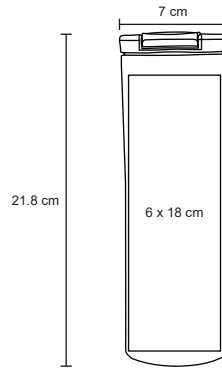

8 x 17 cm

48 Pzas

7 x 5 cm

Serigrafía / Láser / Tampografía

MELT

T 70

Termo de plástico con doble pared, tapa enroscable y válvula de seguridad. Cap. 500 ml.

MT Plástico

M 7 x 21.8 cm

E 50 Pzas

MI 6 x 18 cm

TI Serigrafía / Tampografía

REQ

T 37

Termo ergonómico doble pared, interior de plástico y tapa enroscable. Cap. 450 ml.

- MT Acero Inox. / Plástico
- M 8 x 19.5 cm
- E 48 Pzas
- MI 6 x 8 cm
- TI Serigrafía / Láser / Tampografía