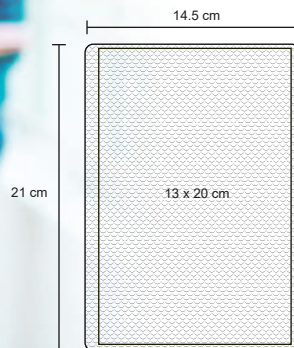

BRITTO

SB 02

Libreta con pasta de lentejuelas sublimable con 80 hojas rayadas.

MT Lentejuela / Poliéster M 145 x 21 cm E 80 Pzas MI 13 x 20 cm TI Sublimación