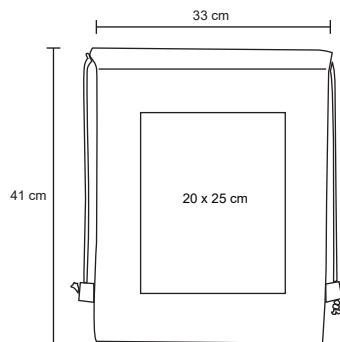

NUEVOS COLORES

Bolsa ecológica termosellada

- MT Non woven
- M 18 x 28 cm
- E 1000 Pzas
- MI 11 x 14 cm
- TI Serigrafía

ECOX

BL 004

NUEVOS COLORES

Bolsa ecológica termo sellada

- MT Non woven
- M 30 x 45 cm
- E 500 Pzas
- MI 25 x 21 cm
- TI Serigrafía