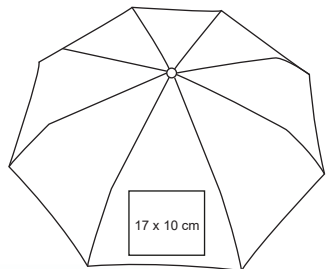

MT Poliéster

M 119 x 81.5 cm

E 40 Pzas

MI 20 x 15 cm

TI Serigrafía

108 cm

OWEN

PM 08