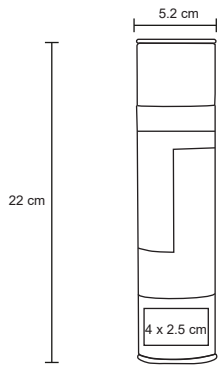

PEPPER

HO 046

Molinillo de acero inoxidable para sal y pimienta con mango y divisor de vidrio, tapa giratoria metálica y aspa de plástico.

NUEVO