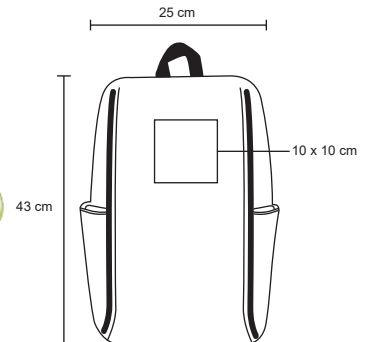

MT Poliéster
 M 28 x 37 cm
 E 50 Pzas
 MI 12 x 20 cm
 TI Serigrafía / Bordado

BERAKA

BL 042

Mochila tipo back pack con bolsa principal, bolsa lateral de red, asa superior y correas ajustables.

MT Poliéster
 M 25 x 43 cm
 E 50 Pzas
 MI 10 x 10 cm
 TI Serigrafía / Bordado