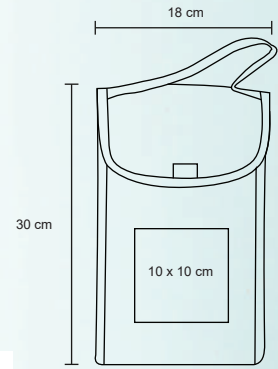

360°

TULSA

LON 008

NUEVO

Lonchera de poliéster con interior térmico, broche de velcro y asa.

MT Poliéster
M 18 x 30 cm
E 500 Pzas
MI 10 x 10 cm
TI Serigrafía

VITAE

LON 002

Lonchera con interior térmico y asa.

MT Poliéster
M 23 x 13 cm
E 200 Pzas
MI 15 x 7 cm
TI Serigrafía