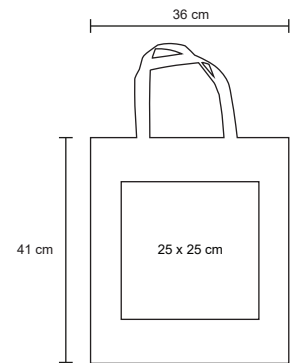

GREEN

BL 008

Bolsa ecológica de Non woven.

- MT Non woven
- M 36 x 41 cm
- E 500 Pzas
- MI 25 x 25 cm
- TI Serigrafía