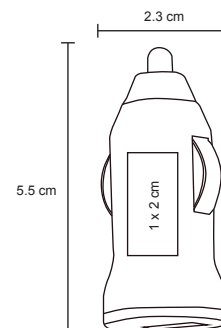

CAMEL

SO 057

Encendedor electrónico con resistencia, recargable por USB.

- MT Plástico
- M 2 X 8 cm
- E 1000 Pzas
- MI 1 x 2 cm
- TI Tampografía

YEAL

SO 021

Adaptador de corriente para auto con dos entradas USB 10A y 2.1A.

- MT Plástico
- M 3.3 x 5.7 cm
- E 500 Pzas
- MI 2 x 1 cm
- TI Serigrafía / Tampografía

ARUBA

SO 020

Adaptador de corriente para auto con entrada USB.

- MT Plástico
- M 2.3 x 5.5 cm
- E 1000 Pzas
- MI 1 x 2 cm
- TI Serigrafía / Tampografía