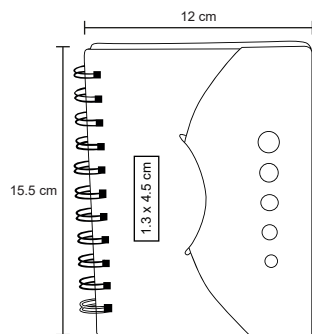

MT Cartón

M 15.5 x 18 cm

E 80 Pzas.

MI 9 x 16 cm

TI Serigrafía / Tampografía
Grabado en bajo relieve

YOKER

LE 005

Libreta de papel reciclado, espiral metálico, notas adhesivas y bolígrafo.