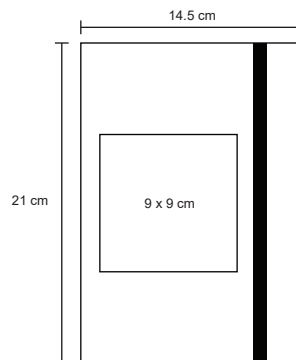

NUEVO

Libreta de corcho con banda elástica y 76 hojas rayadas.

- MT Corcho
- M 145 X 21 cm
- E 100 Pzas
- MI 9 x 9 cm
- TI Serigrafía / Tampografía / Láser

DIAMOND

O 037

Libreta con pasta texturizada de apariencia metálica, separador y banda elástica para sujetar cubierta. Con 90 hojas rayadas.