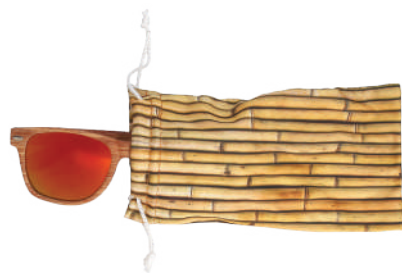

CARIBE

CP 058

NUEVO

Lentes de sol de plástico con simulación de madera, estuche de poliéster con correa ajustable, mica con efecto tornasol y protección UV.

MT Plástico

M 14.5 x 4.7 cm

E 500 Pzas

MI 0.7 x 4 cm

TI Tampografía / Serigrafía