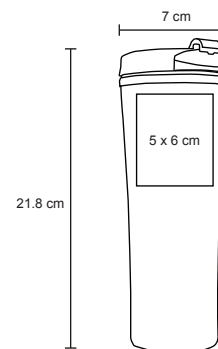

TOG

T 45

Termo de doble pared con interior de plástico, tapa enroscable y boquilla de seguridad. Cap. 450 ml.

MT Acero Inox. / Plástico
M 7 x 218 cm
E 60 Pzas
MI 5 x 6 cm
TI Serigrafía / Láser / Tampografía