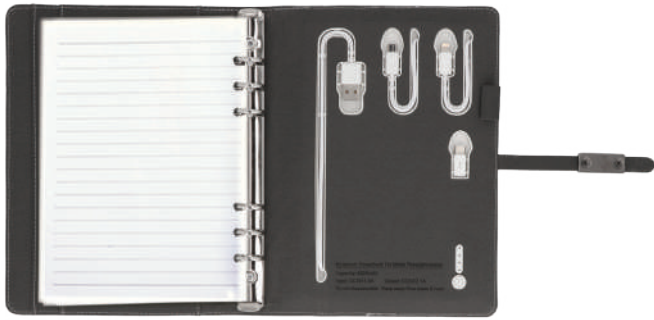

AMPERE

SO 060

Carpeta de poliéster con block de 98 hojas rayadas, compartimento para tarjetas, porta bolígrafo, cierre magnético, batería de 8000 mAh y cables.

- MT Poliéster
- M 17.5 x 23.5 cm
- E 30 Pzas
- MI 6 x 5 cm
- TI Serigrafía

IRISH

SO 045

Set que incluye: adaptador de carga para auto, de pared, audífonos, power bank de 2200 mAh y adaptador 3.5 mm. Con entrada doble de cable.

- MT Plástico
- M 12 X 4.5 cm
- E 100 Pzas
- MI 8 x 4 cm
- TI Serigrafía / Tampografía