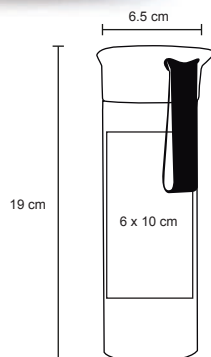

VETTEL

T 24

Termo de doble pared con mango de plástico, interior de acero inoxidable. Incluye en la parte inferior una venosa para fijarlo a una superficie. Cap. 400 ml.

Acero Inoxidable / Plástico

9 x 19.5 cm

48 Pzas

5 x 5 cm

Serigrafía / Láser / Tampografía

VOLCANO

NUEVO

T 107

Termo con doble pared de acero inoxidable, tapa enroscable de plástico y correa de silicón. Cap. 230 ml.

Acero Inoxidable / Plástico

6.5 x 19 cm

50 Pzas

6 x 10 cm

Tampografía / Láser / Serigrafía