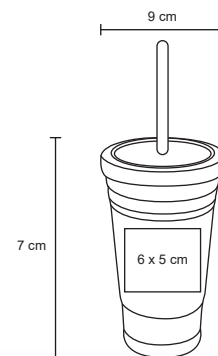

CERÁMICA

SAHARA

NUEVO

T 98

Taza de wheat straw (fibra de trigo), resistente a líquidos calientes. Cap. 345 ml.

- MT Wheat Straw
- M 7.5 x 9.8 cm
- E 120 Pzas
- MI 7 x 7 cm
- TI Tampografía / Serigrafía

LATTE

T 73

Vaso de acero inoxidable con doble pared. Incluye popote metálico. Cap. de 500 ml.

- MT Acero Inoxidable
- M 9 x 17 cm
- E 50 Pzas
- MI 6 x 5 cm
- TI Serigrafía / Láser / Tampografía

LAGER

T 83

Porta latas con doble pared de acero inoxidable y tapa enroscable de plástico transparente con aditamento para convertirse en termo. Cap. de 360 ml.