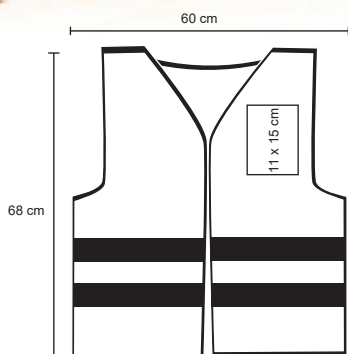

VEST

BL 070

NUEVO

Chaleco de poliéster, con franjas anti-reflejantes y broche de velcro.

MT Poliéster

M 60 x 68 cm

E 100 Pzas.

MI 11 x 15 cm

TI Serigrafía