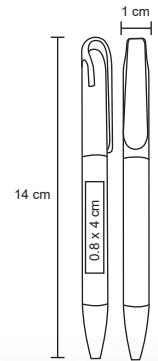

UXMAL

BP 8704BW

NUEVO

Bolígrafo con clip, barril y punta de wheat straw (fibra de trigo), con mecanismo retráctil.

- MT Wheat Straw
- M 1 x 14 cm
- E 1000 Pzas.
- MI 0.8 x 4 cm
- TI Tampografía

PINOT

BP 5265

Bolígrafo de plástico con barril de corcho y mecanismo de click.

- MT Corcho
- M 1 x 14 cm
- E 1000 Pzas.
- MI 1 x 5 cm
- TI Tampografía