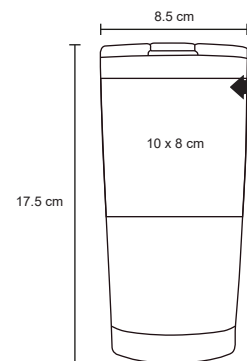

T 113

Termo de alta tecnología con doble pared de acero inoxidable en acabado espejo, que mantiene tus bebidas calientes y frías por más tiempo. Incluye tapa de plástico transparente de cierre a presión. Cap. 500 ml.

- MT Acero Inoxidable
- M 8.5 x 17.5 cm
- E 40 Pzas
- MI 10 x 8 cm
- TI Tampografía / Láser / Serigrafía