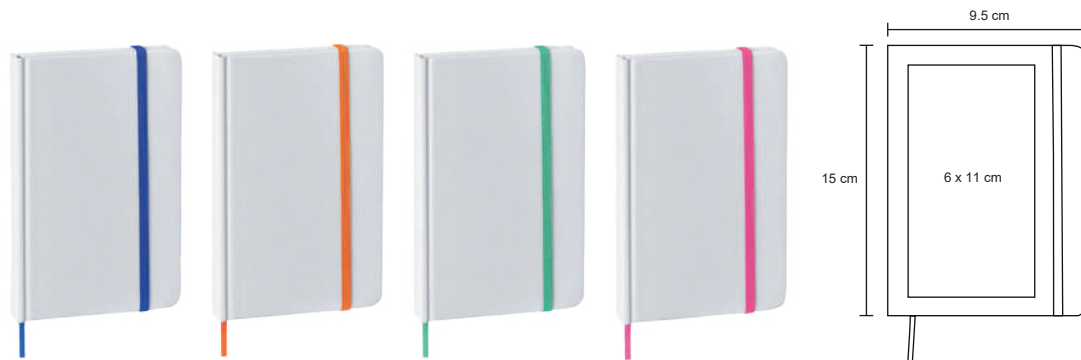

PHARMA

O 007

Mini libreta de poliuretano con 90 hojas rayadas y banda elástica para sujetar cubierta.

- MT Poliuretano
- M 9,5 x 15 cm
- E 200 Pzas
- MI 6 x 11 cm
- TI Serigrafía / Tampografía / Láser
  Grabado en bajo relieve