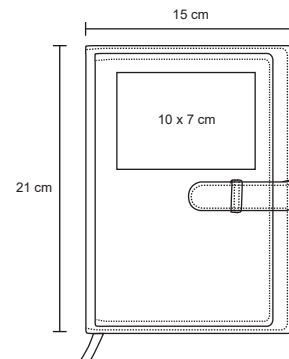

INDA

O 045

Libreta de curpiel con tarjetero, compartimento para documentos y correa para cerrar. Contiene 100 hojas rayadas.

MT Curpiel M 15 x 21 cm E 72 Pzas MI 10 x 7 cm TI Serigrafía / Tampografía
 Grabado en bajo relieve / Láser