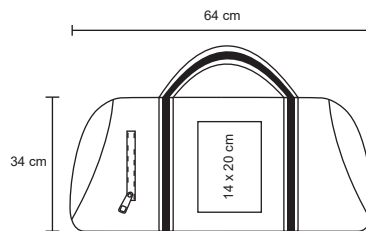

MT Poliéster

M 68 x 31 cm

E 50 Pzas

MI 15 x 10 cm

TI Serigrafía

KAY

BL 038

Maleta de poliéster, compartimiento lateral, asas sujetadoras con velcro y correa desmontable.