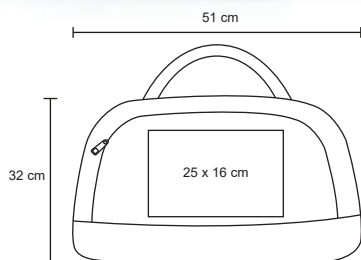

- MT Poliéster
- M 43 x 25 cm
- E 50 Pzas
- MI 15 x 9 cm
- TI Serigrafía / Bordado

JACK

BL 039

Maleta de poliéster, con compartimiento frontal, asas sujetadoras y correa desmontable.

- MT Poliéster
- M 51 x 32 cm
- E 50 Pzas
- MI 25 x 16 cm
- TI Serigrafía / Bordado