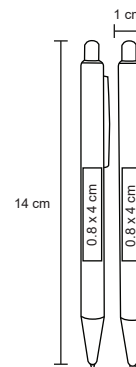

OXNARD

ST 18106

Bolígrafo y lapicero metálico en acabado rubber con clip y mecanismo de click. Incluye estuche.

MT Metal / Rubber
M 1 x 14 cm
E 200 Pzas.
MI 0.8 x 4 cm
TI Tampografía / Láser / Serigrafía

MATIZ

FM 931

Set de bolígrafos metálicos en acabado mate. Un bolígrafo de punto fino tipo roller y otro con mecanismo retráctil con doble destape al grabar. Incluye estuche metálico.

MT Metal
M 1 x 13.8 cm
E 200 Pzas.
MI 0.7 x 2.5 cm
TI Serigrafía / Tampografía / Láser