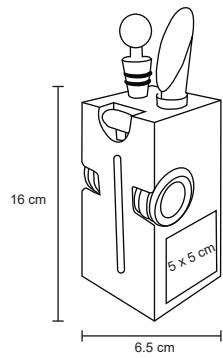

PÉKIN

HO 010

Set de vino con dos corta gotas, boquilla, termómetro, corcho metálico y sacacorcho.

MT Acero Inox. / Madera
M 6.5 x 16 cm
E 24 Pzas
MI 5 x 5 cm
TI Tampografía / Láser