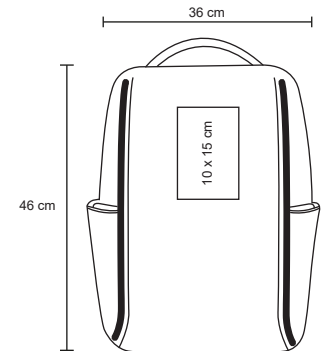

SPIDER

BL 080

NUEVO

Mochila de poliéster con candado de seguridad, asa de aluminio, 1 compartimento para tarjetas, 2 compartimentos laterales, 2 cintillas adaptables para maleta, compartimento para laptop max de 16 pulgadas, entrada interna con puerto de carga USB, organizador interno de 8 compartimentos respaldo y tirantes acojinados

MT Poliéster

M 41 x 48 cm

E 30 Pzas

MI 15 x 12 cm

TI Serigrafía

KELLY

BL 032

Mochila de seguridad con cierres secretos, compartimentos para tarjetas, entrada interna para batería portátil, espacio para laptop max. de 16 pulgadas, tirantes y espalda con antirreflejante.

MT Poliéster

M 36 x 46 cm

E 10 Pzas

MI 10 x 15 cm

TI Serigrafía