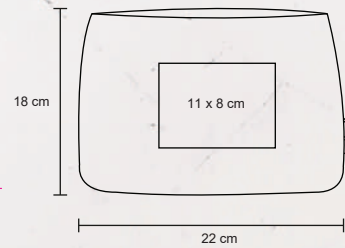

SONIC

CP 017

Cosmetiquera con 5 compartimentos internos.

MT Poliéster
M 22 x 18 cm
E 100 Pzas
MI 11 x 8 cm
TI Serigrafía / Tampografía