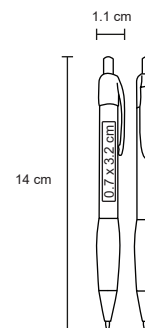

- MT Plástico
- M 1 x 145 cm
- E 1000 Pzas.
- MI 0.8 x 3.8 cm
- TI Serigrafía / Tampografía

VICTORI

BP 6801

Bolígrafo de plástico frozen con clip color traslúcido y grip de goma.

- MT Plástico
- M 11 x 14 cm
- E 1000 Pzas.
- MI 0.7 x 3.2 cm
- TI Serigrafía / Tampografía