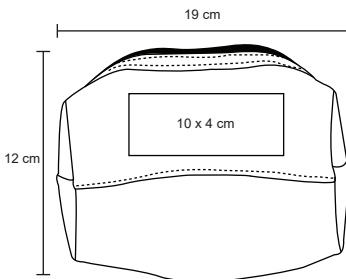

BLANC

CP 044

NUEVO

Neceser de vinil bicolor, con cierre.

MT Vinil M 19 x 12 cm E 300 Pzas MI 10 x 4 cm TI Serigrafía / Tampografía

SUVA

CP 016

Cosmetiquera de poliéster con espejo y 2 separadores internos.

MT Poliéster M 21 x 16 cm E 100 Pzas MI 15 x 9 cm TI Serigrafía