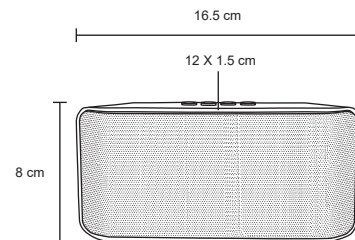

Plástico / Rubber

16.5 X 8 cm

80 Pzas

12 x 15 cm

Tampografía

Acabado Rubber

360°

GALAXIA