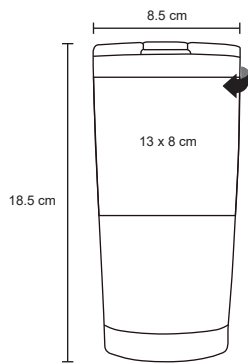

MOSCÚ

NUEVO

Acabado Rubber

T 89

Termo de alta tecnología, acabado rubber con doble pared de acero inoxidable que mantiene tus bebidas calientes y frías por más tiempo. Incluye tapa de presión transparente. Cap. 600 ml.

Acero Inoxidable

8.5 x 18.5 cm

60 Pzas

13 x 8 cm

Láser / Serigrafía