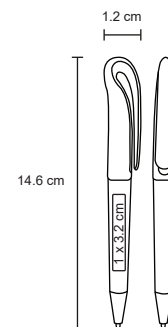

CISNE

BP 7435B

Bolígrafo de plástico con mecanismo retráctil.

MT Plástico M 12 x 146 cm E 1000 Pzas.

MI 1 x 3.2 cm TI Tampografía

Repuesto disponible en tinta azul

LAKE

BP 7435

Bolígrafo de plástico de color sólido y mecanismo retráctil.

MT Plástico M 12 x 146 cm E 1000 Pzas.

MI 1 x 3.2 cm TI Tampografía

Repuesto disponible en tinta azul