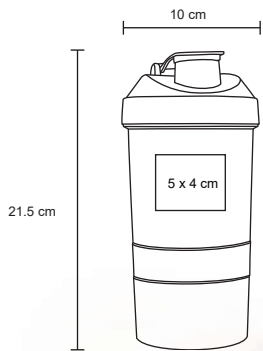

GYM

T 18

Cilindro de plástico con compartimientos, resorte de acero y colador. Ideal para gimnasio. Cap. 450 ml.

- MIT Plástico
- M 10 x 215 cm
- E 72 Pzas.
- MI 5 x 4 cm
- TI Serigrafía / Tampografía