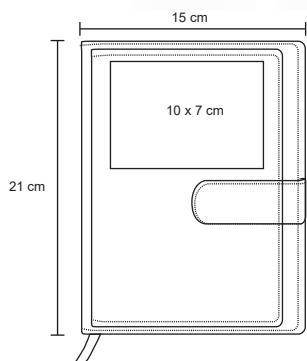

MOET

O 052

Libreta de poliuretano con 90 hojas rayadas, separador y broche magnético

- MT Poliuretano
- M 15 x 21 cm
- E 52 Pzas
- MI 10 x 7 cm
- TI Serigrafía / Láser