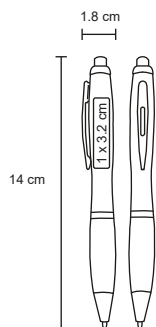

 Repuesto disponible en tinta azul

STAR

BP 2173A

Bolígrafo plateado con clip metálico y grip de goma.

MT Plástico
 M 13 x 14 cm
 E 1000 Pzas.

MI 1 x 3.2 cm
 TI Serigrafía / Tampografía

 Repuesto disponible en tinta azul