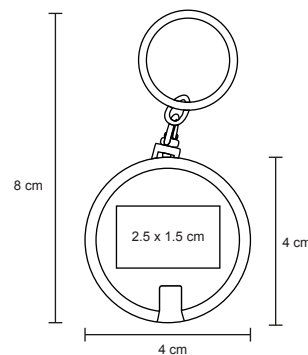

RUBBE

MK 027

Mini lámpara de aluminio, con luz LED y argolla para colgar llaves.

MT Aluminio
M 2,5 x 10 cm
E 500 Pzas.
MI 15 x 3 cm
TI Tampografía / Serigrafía / Láser

HENRY

PK 003

Llavero circular de plástico circular con luz LED blanca.

MT Plástico
M 4 cm de diámetro
E 1000 Pzas.
MI 2,5 x 1,5 cm
TI Serigrafía / Tampografía