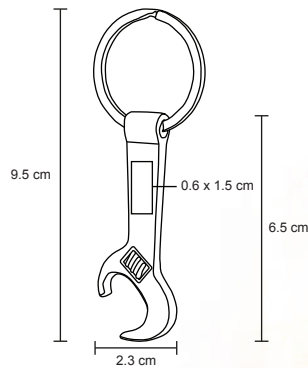

TOOL

MK 023

Llavero metálico en forma de llave, con arillo metálico reforzado.

MT Metal **M** 2.3 x 9.5 cm **E** 600 Pzas

MI 0.6 x 1.5 cm **TI** Tampografía / Láser / Punta Diamante

RIN

PK 010

Llavero flexómetro en forma de llanta, 1 metro de longitud.