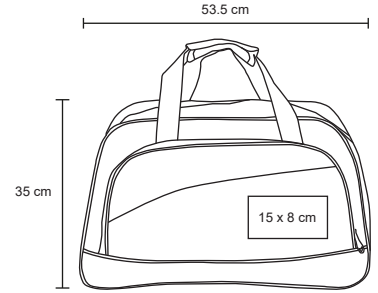

SPORT

BL 022

Maleta deportiva con bolsa frontal y compartimento central con cierre, correa desmontable y sujetadores reforzados con velcro.

- MT Poliéster
- M 53.5 x 35 cm
- E 50 Pzas
- MI 15 x 8 cm
- TI Serigrafía

STERN

BL 024

Mochila de viaje con dos compartimentos con cierre y uno con velcro, cuenta con organizador interno, espacio acolchado para laptop max. de 16 pulgadas, bolsillos laterales de red, trolley con ruedas y mango extensible.

- MT Poliéster
- M 40 x 52 cm
- E 20 Pzas
- MI 25 x 15 cm
- TI Serigrafía