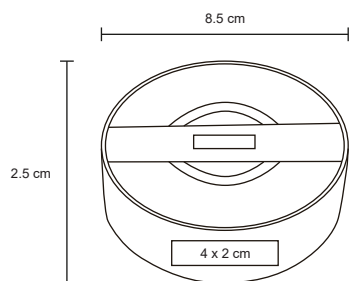

AMINCI

SO 027

Bocina portátil con Bluetooth, micro USB, auxiliar, Micro SD y batería recargable. Incluye cable de carga y auxiliar. Batería recargable con duración de 3 hrs.

MT Aluminio
M 8.5 x 2.5 cm
E 100 Pzas
MI 4 x 2 cm
TI Tampografía / Láser