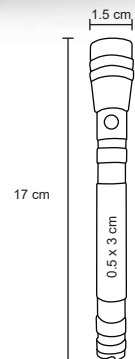

LUCERNA

HR 025

Linterna metálica telescópica con imán, luz LED, cabezal flexible y retráctil hasta 50 cm. Incluye 3 pilas de botón.

- MT Metal
- M 15 x 17 cm
- E 300 Pzas.
- MI 0.5 x 3 cm
- TI Tampografía / Láser