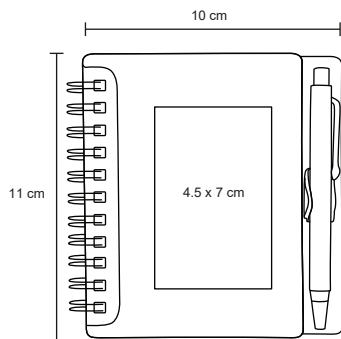

TAREX

O 021

Mini libreta de plástico, pasta dura y bolígrafo. Con 80 hojas rayadas.

- MT Plástico
- M 10 x 11 cm
- E 300 Pzas
- MI 4.5 x 7 cm
- TI Serigrafía / Tampografía