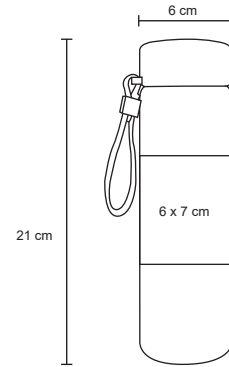

SANTORINI

NUEVOS
COLORES

T 82

Botella de vidrio con tapa tipo rosca y correa de silicón. Cap. de 320 ml.

- MT Vidrio
- M 6 x 21 cm
- E 60 Pzas
- MI 6 x 7 cm
- TI Serigrafía / Tampografía