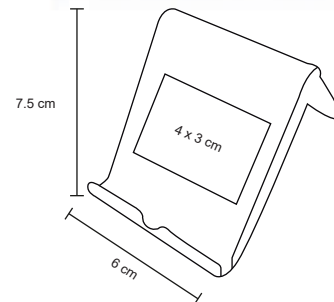

SUPPORTO

SO 061

Soporte de escritorio para teléfono celular.

- MT Plástico
- M 6 x 7.5 cm
- E 800 Pzas
- MI 4 x 3 cm
- TI Tampografía