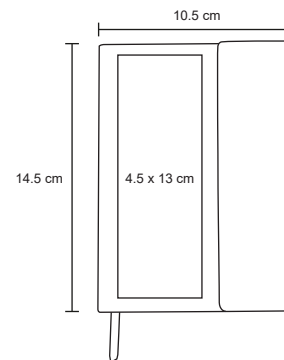

MINI SLANK

O 034

Mini libreta de poliuretano con broche magnético y separador. Con 90 hojas rayadas.

- MT Poliuretano
- M 10,5 x 14,5 cm
- E 144 Pzas
- MI 4,5 x 13 cm
- TI Serigrafía / Tampografía
  Grabado en bajo relieve / Láser