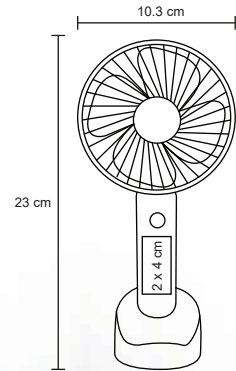

FAN

O 078

NUEVO

Ventilador portátil con base y mango de plástico, con botón de encendido a presión. (Batería recargable incluida).

- MT Plástico
- M 10.3 x 23 cm
- E 100 Pzas
- MI 2 x 4 cm
- TI Serigrafía / Tampografía