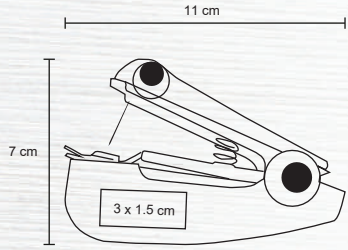

VELVET

NUEVO

CP 060

Mini máquina de coser de plástico que incluye: 1 carrete con hilo, 1 aguja, 1 aditamento para rueda y un ensartador de aguja.

- MT Plástico
- M 11 x 7 cm
- E 100 Pzas
- MI 3 x 15 cm
- TI Tampografía