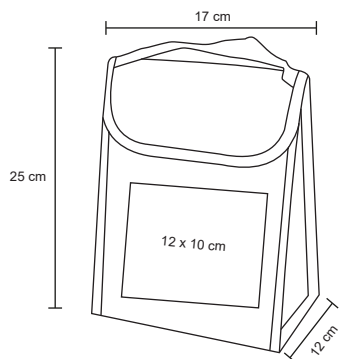

NOVA

LON 003

Lonchera con interior térmico y asa.

MT Poliéster M 17 x 25 cm E 200 Pzas MI 12 x 10 cm TI Serigrafía