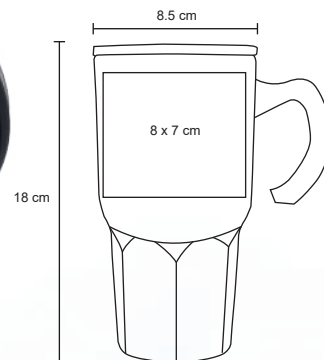

6.5 x 19 cm

50 Pzas

6 x 10 cm

Tampografía / Láser / Serigrafía

MAYKON

T 62

Termo de doble pared con interior de plástico, con tapa de cierre a presión. Cap. 500 ml.

- MT Acero Inoxidable / Plástico
- M 8.5 x 18 cm
- E 24 Pzas
- MI 8 x 7 cm
- TI Serigrafía / Láser / Tampografía

KOBE

T 65

Termo con doble pared de acero inoxidable, con interior de plástico, y tapa transparente de cierre a presión con seguro deslizable. Cap. 450 ml.

- MT Acero Inox / Plástico
- M 8 x 18 cm
- E 24 Pzas
- MI 8 x 8 cm
- TI Serigrafía / Láser / Tampografía