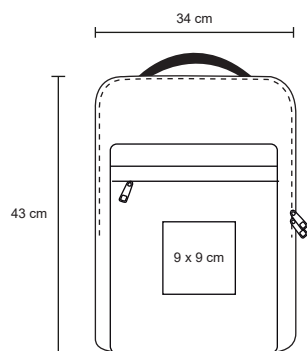

NEON

BL 052

Mochila impermeable con 2 compartimentos, con espacio para laptop max. de 16 pulgadas. bolsa interior con cierre, organizador interno, dos bolsas laterales, tirantes y respaldo acolinado.

Poliéster

34 x 43 cm

36 Pzas

9 x 9 cm

Serigrafía