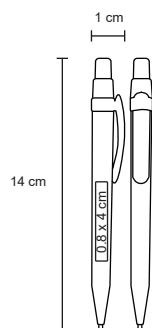

DUNY

GH 1527A

Bolígrafo de plástico con clip de color traslúcido.

MT Plástico
M 1 x 14 cm
E 1000 Pzas.

MI 0.8 x 4 cm
TI Serigrafía / Tampografía

Repuesto disponible en tinta azul