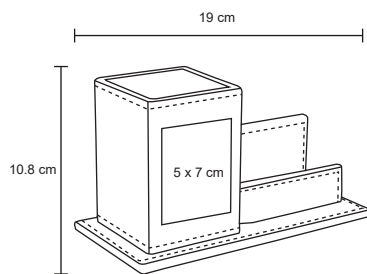

SEREN

O 029

Multiorganizador para escritorio en curpiel, incluye porta lapicero y base para celular o tarjetas.

- MT Curpiel
- M 19 x 10,8 cm
- E 50 Pzas
- MI 5 x 7 cm
- TI Serigrafía / Tampografía / Láser