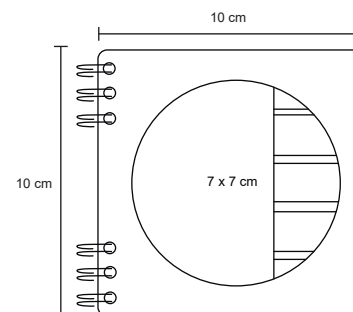

Mini libreta ecológica de cartón con arillo metálico, 5 tiras de banderas adheribles y 50 hojas blancas.

MT Cartón

M 10 x 10 cm

E 300 Pzas.

MI 7 x 7 cm

TI Serigrafía / Tampografía

INIDIANA

BP 2805W