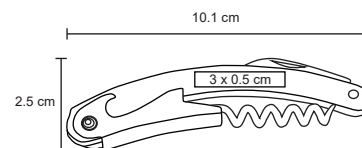

VIND

HO 08

Sacacorchos armable de un paso.

- MT Plástico
- M 2 x 10.6 cm
- E 600 Pzas
- MI 1 x 6 cm
- TI Serigrafía / Tampografía

TRADOX

O 221

Herramienta multifuncional de acero inoxidable con navaja, destapador y sacacorchos.

- MT Metal
- M 10,1 x 2,5 cm
- E 400 Pzas
- MI 3 x 0,5 cm
- TI Láser / Tampografía