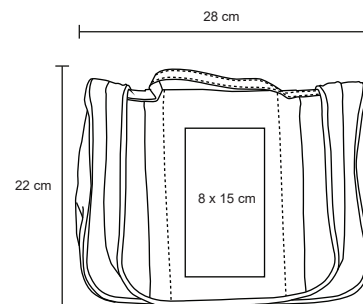

360°

- MT Poliéster
- M 28 x 22 cm
- E 100 Pzas.
- MI 8 x 15 cm
- TI Serigrafía / Tampografía