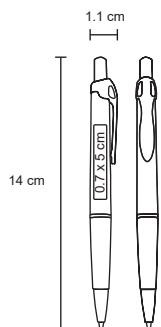

TEC

BP 8232C

Bolígrafo de plástico con color traslúcido.

MT Plástico **M** 11 x 14 cm **E** 1000 Pzas.

MI 0.7 x 5 cm **TI** Serigrafía / Tampografía

Repuesto disponible en tinta azul

ENCO

BP 8191

Bolígrafo de plástico de color sólido.

MT Plástico **M** 1 x 14 cm **E** 1000 Pzas.

MI 0.7 x 8 cm **TI** Serigrafía / Tampografía

Repuesto disponible en tinta azul