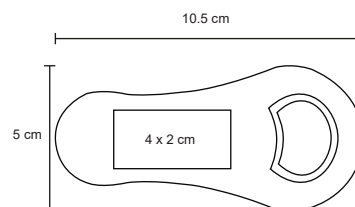

KELA

HO 031

Destapador con imán.

MT Plástico / Metal **M** 10,5 x 5 cm **E** 2000 Pzas

MI 4 x 2 cm **TI** Serigrafía / Tampografía