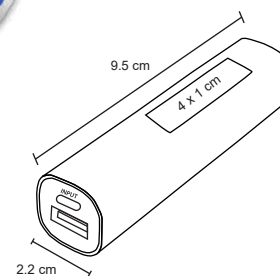

BAKAN

SO 042

Batería portátil de plástico, para carga de teléfonos, tablets, cámaras digitales, juegos, mp3, mp4. Incluye cable USB, capacidad de 2200 mAh.

Plástico

3 x 10 cm

100 Pzas

15 x 6 cm

Serigrafía / Tampografía