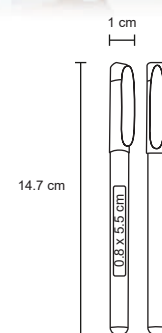

CODEX

BP 235

Bolígrafo con acabado rubber tinta de gel y clip metálico.

1. **MT** Plástico / Rubber
   - **M** 1 x 14.2 cm
   - **E** 1000 Pzas.
   - **MI** 0.9 x 4.5 cm
   - **TI** Tampografía / Serigrafía
2. Repuesto disponible en tinta azul

• Tinta Gel

BOLTON

BP 8598

Bolígrafo con acabado rubber de tinta gel y clip de plástico.

1. **MT** Plástico / Rubber
   - **M** 1 x 14.7 cm
   - **E** 1000 Pzas.
   - **MI** 0.8 x 5.5 cm
   - **TI** Tampografía / Serigrafía
2. Repuesto disponible en tinta azul