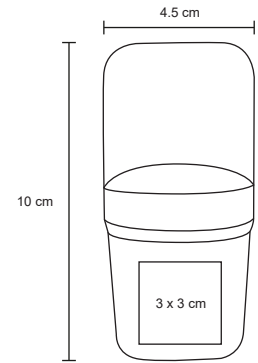

SHUBA

CP 022

Estuche de brochas para maquillaje. Contiene: 2 brochas, 1 aplicador y 1 cepillo.

MT Plástico
M 45 x 10 cm
E 360 Pzas
MI 3 x 3 cm
TI Tampografía