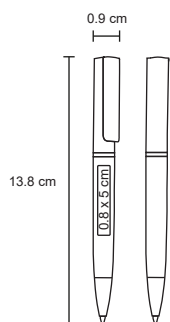

ELEGANCE

AL 9029 TOUCH

Bolígrafo metálico con goma touch screen.

- MT Metal
- M 1 x 14 cm
- E 500 Pzas.
- MI 0.7 x 5 cm
- TI Serigrafía / Láser / Tampografía

Repuesto disponible en tinta azul

ASTRO

AL 8599

Bolígrafo de aluminio y mecanismo retráctil.

- MT Aluminio
- M 0.9 x 13.8 cm
- E 500 Pzas.
- MI 0.8 x 5 cm
- TI Serigrafía / Láser / Tampografía

Repuesto disponible en tinta azul