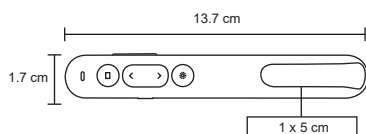

POINTER

SO 069

NUEVO

Control inalámbrico de plástico para presentaciones con apuntador láser, clip, indicador de batería, receptor USB, botón de cambio, volumen, encendido y apagado. En estuche de curpiel con asa de poliéster. Utiliza batería AAA (no incluida).