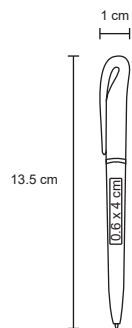

KAYEN

BP 17122

Bolígrafo de plástico con mecanismo retráctil.