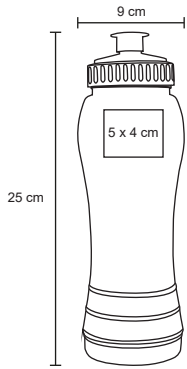

POP

T 19

Cilindro de plástico de color traslúcido con chupón Cap. 700 ml

MT Plástico
M 9 x 25 cm
E 50 Pzas.
MI 5 x 4 cm
TI Tampografía

BALI

T 133

NUEVO

Vaso de plástico de color traslúcido. Cap 350 ml.

MT Plástico
M 8 x 10 cm
E 120 Pzas.
MI 4 x 4 cm
TI Serigrafía / Tampografía