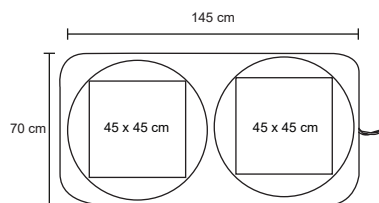

INDUS

BL 009

Parasol panorámico plegable de poliéster para auto, con funda para guardar.

145 x 70 cm

100 Pzas

45 x 45 cm

Serigrafía

KRUT

BL 035

Juego de protectores solares para ventanas. Incluyen chupones, dos piezas y una funda para guardar. Diámetro con funda: 16 cm.

44 x 36 cm

250 Pzas

26 x 20 cm

Serigrafía