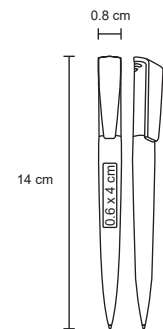

BP 8423

Bolígrafo de plástico con clip de color y mecanismo retráctil.

- MT Plástico
- M 0.8 x 14 cm
- E 1000 Pzas.
- MI 0.6 x 4 cm
- TI Serigrafía / Tampografía

BENTI

BP 3536B

Bolígrafo de plástico traslúcido con mecanismo retráctil.