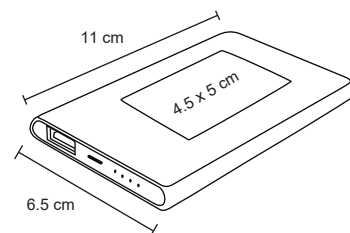

Metal

6.5 x 11 cm

100 Pzas

4.5 x 5 cm

Serigrafía / Láser / Tampografía

PORTLAND

SO 085

Batería portátil de plástico con botón de encendido y apagado, pantalla LED, puerto USB y entrada micro USB. Cap. 10,000 mAh.