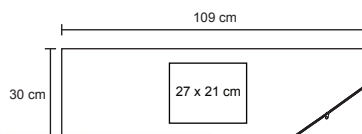

ROGER

NUEVO

TL 012

Toalla deportiva de poliéster con compartimento de cierre en la esquina y resorte para enrollar.

MT Poliéster

M 109 x 30 cm

E 200 Pzas

MI 27 x 21 cm

TI Serigrafía / Bordado