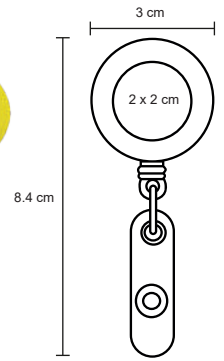

ESPIRO

O 064

Cinta portagafete con broche de seguridad, clip desmontable de plástico y gancho metálico.

- MT Poliéster
- M 13 x 48 cm
- E 1,000 Pzas
- MI 13 x 30 cm
- TI Serigrafía

SENSI

O 004

Yoyo portafafete de color sólido.