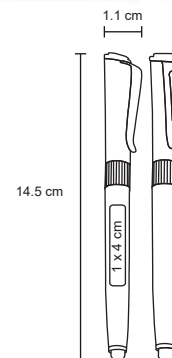

PREGO

BP 19011

Bolígrafo de plástico con luz blanca que resalta al grabar, mecanismo de click.

- MT Plástico
- M 1 x 14,5 cm
- E 500 Pzas.
- MI 0,7 x 3,5 cm
- TI Láser / Tampografía

Al grabar en láser, el bolígrafo destapa con luz blanca.