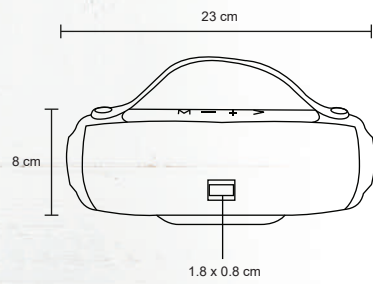

Plástico / Rubber

16.5 X 8 cm

80 Pzas

12 x 15 cm

Tampografía

Acabado Rubber

360°

GALAXIA