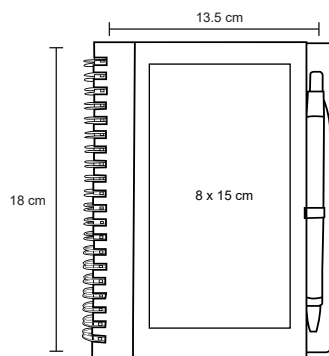

MT Cartón
 M 12 x 15.5 cm
 E 100 Pzas.
 MI 1.3 x 4.5 cm
 TI Serigrafía

BOSTON

LE 001

Libreta de papel reciclado con bolígrafo, incluye: 70 hojas rayadas.

MT Cartón
 M 13.5 x 18 cm
 E 144 Pzas.
 MI 8 x 15 cm
 TI Serigrafía
 Grabado en bajo relieve