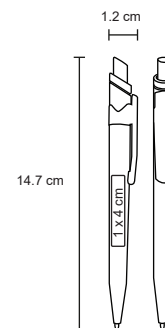

Repuesto disponible en tinta azul

NITRO

BP 30371

Bolígrafo de plástico con clip de color traslúcido.

MT Plástico M 1.2 x 14.7 cm E 1000 Pzas.

MI 1 x 4 cm TI Serigrafía / Tampografía

Repuesto disponible en tinta azul