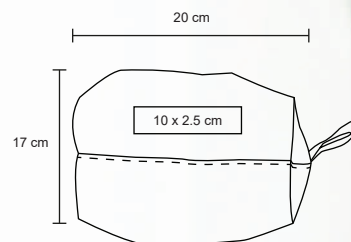

CANTONA

CP 061

NUEVO

Cosmetiquera de poliéster con base de corcho y cierre

MT Poliéster

M 17 x 20 cm

E 500 Pzas

MI 10 x 2.5 cm

TI Serigrafía / Bordado