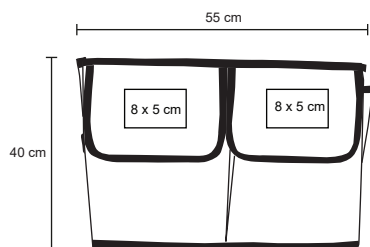

FRESH

CP 033

NUEVO

Aromatizante de vidrio para auto, tapa de madera y sujeción de cordón.

MT Vidrio
M 2,5 x 5 cm
E 200 Pzas.
MI 2 x 2 cm
TI Tampografía