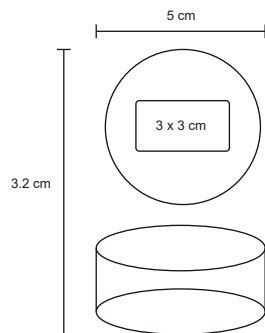

BRENDEL

SO 053

Audífonos de conexión de 3.5 mm. Incluye estuche de plástico que se convierte en soporte para celular.