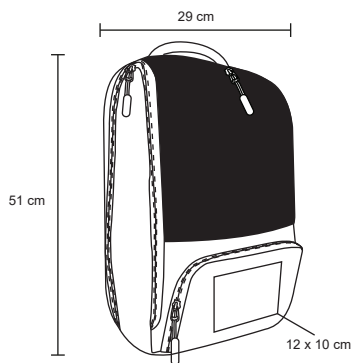

LACROSS

NUEVO

BL 084

Mochila de poliéster y vinipiel que abre a 330 grados con asa, cierres plastificados, 2 compartimentos laterales, 1 compartimento frontal con cierre, compartimento interno para laptop max. 16 pulgadas y tirantes acojinados.

MT Poliéster / Vinipiel

M 29 x 51 cm

E 30 Pzas

MI 12 x 10 cm

TI Serigrafía

ALBA

BL 031

Mochila de 4 compartimentos con espacio para laptop max. de 16 pulgadas, organizador interno, tirantes acojinados y cierre trasero de seguridad.

MT Poliéster

M 35.5 x 48 cm

E 25 Pzas

MI 10 x 9 cm

TI Serigrafía