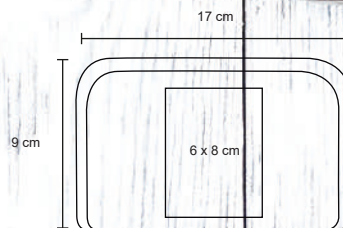

POCKET

NUEVO

HR 030

Set de herramientas en estuche de poliéster que contiene: 4 dados, 3 llaves allen, adaptador para dados y desarmador con 10 puntas intercambiables.

- MT Poliéster / Metal
- M 17 x 9 cm
- E 60 Pzas.
- MI 8 x 6 cm
- TI Serigrafía / Tampografía

CORY

HR 021

Set de herramientas en estuche de poliéster que contiene 23 piezas: Desarmador plano con probador de corriente, pinzas de punta, 4 dados, 1 desarmador con extensión y adaptador para 9 puntas intercambiables y 6 desarmadores de precisión.

- MT Poliéster / Metal Plástico
- M 16 x 10 cm
- E 48 Pzas.
- MI 11 x 7 cm
- TI Serigrafía / Tampografía