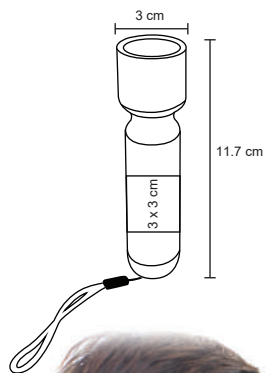

LUCERNA

HR 025

Linterna metálica telescópica con imán, luz LED, cabezal flexible y retráctil hasta 50 cm. Incluye 3 pilas de botón.

- MT Metal
- M 15 x 17 cm
- E 300 Pzas.
- MI 0.5 x 3 cm
- TI Tampografía / Láser