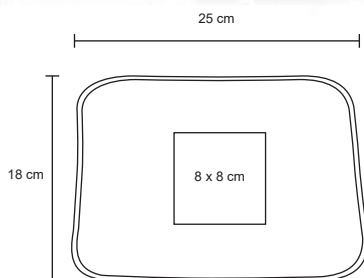

TRAVEL

CP 057

NUEVO

Estuche para viaje, de poliéster con asa y 3 cintillos con velcro que ayuda a organizar el interior del estuche, 5 compartimentos con resorte y malla ajustable.

MT Poliéster

M 25 x 18 cm

E 100 Pzas

MI 8 x 8 cm

TI Serigrafía