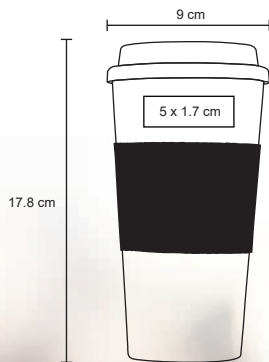

Vaso de fibra de bambú con tapa enroscable de plástico y manga. Cap. 350 ml.

MT Fibra de bambú

M 9 x 11,5 cm

E 40 Pzas

MI 3 x 2 cm

TI Tampografía / Serigrafía

MUG

T 21