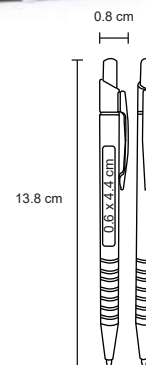

- MT Metal
- M 1 x 14 cm
- E 150 Pzas.
- MI 0.5 x 5.5 cm
- TI Serigrafía / Láser
Tampografía

BARÚ

BP 4143

Bolígrafo de aluminio y clip metálico.

- MT Aluminio
- M 0.8 x 13.8 cm
- E 1000 Pzas
- MI 0.6 x 4.4 cm
- TI Serigrafía / Tampografía
Láser / Punta diamante