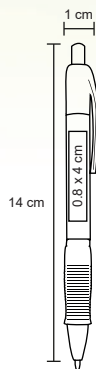

Mini libreta ecológica de cartón con arillo metálico, 5 tiras de banderas adheribles y 50 hojas blancas.

MT Cartón

M 10 x 10 cm

E 300 Pzas.

MI 7 x 7 cm

TI Serigrafía / Tampografía

INIDIANA

BP 2805W