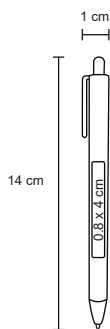

MALAGA

NUEVO

BP 20001

Bolígrafo de plástico con barril y clip traslúcido, con mecanismo de click.

MT Plástico M 1 x 14.5 cm E 1000 Pzas.

MI 0.8 x 6 cm TI Serigrafía / Tampografía

BOCELLI

Acabado Rubber