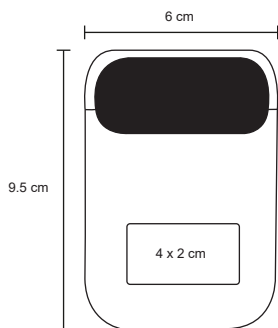

TEMPUS

SO 058

Batería portátil de acabado rubber y doble salida USB. Capacidad 6000 mAh. Incluye cable USB para carga.