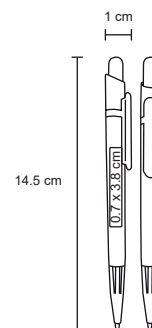

Bolígrafo de plástico con clip de color.

MT Plástico M 1 x 14.5 cm E 1000 Pzas.

MI 0.7 x 3.8 cm TI Serigrafía / Tampografía

Repuesto disponible en tinta azul

TORINO

BP 2040

Bolígrafo de plástico con clip de color y grip de goma.