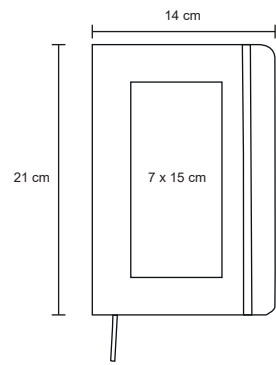

PREMIUM

NUEVOS
COLORES

O 006

Libreta de poliuretano con 90 hojas rayadas.

- MT Poliuretano
- M 14 x 21 cm
- E 78 Pzas
- MI 7 x 15 cm
- TI Serigrafía / Tampografía
  Grabado en bajo relieve / Láser