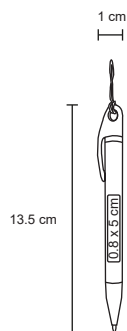

MT Plástico M 1 x 5.1 cm E 1000 Pzas. MI 0.9 x 1.5 cm TI Serigrafía / Tampografía

CHAD

BP 8503B

Bolígrafo de plástico con limpiador de pantalla y soporte para celular. Incluye tinta roja y negra.

MT Plástico M 11 x 14.5 cm E 500 Pzas. MI 1 x 5 cm TI Serigrafía / Tampografía