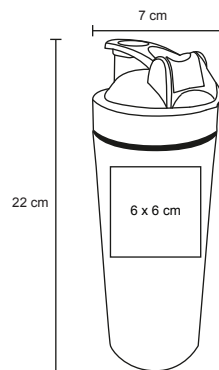

- MT Acero Inox
- M 7.3 x 21.5 cm
- E 30 Pzas
- MI 7 x 5 cm
- TI Serigrafía / Tampografía / Láser

MINSK

T 60

Vaso de cerámica con tapa y popote metálico. Cap. 400 ml.

- MT Cerámica
- M 8 x 13.5 cm
- E 60 Pzas
- MI 10 x 8 cm
- TI Serigrafía / Tampografía

PROTEIN

NUEVO

T 93

Shaker de acero inoxidable con medidor, bola mezcladora de acero y tapa enroscable con boquilla. Cap. 750 ml.

- MT Acero Inoxidable
- M 7 x 22 cm
- E 50 Pzas
- MI 6 x 6 cm
- TI Tampografía / Láser / Serigrafía