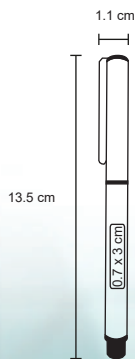

DAVOS

AL 17001

Bolígrafo de aluminio cepillado.

- MT Aluminio
- M 11 x 13.5 cm
- E 500 Pzas.
- MI 0.7 x 3 cm
- TI Láser / Tampografía

Bolígrafos Metálicos

STUART

AL 18010

Bolígrafo metálico con acabado rubber y clip en forma de gancho.

- MT Metal / Rubber
- M 13 x 14 cm
- E 500 Pzas.
- MI 1 x 5 cm
- TI Láser / Serigrafía / Tampografía