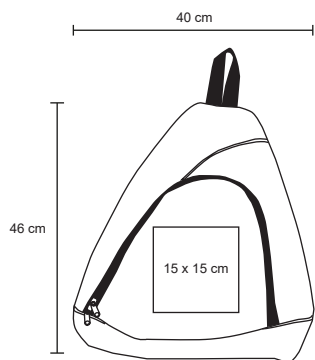

FERRERO

BL 041

Mochila tipo back pack con bolsa principal, bolsa frontal de cierre, asa superior y correas ajustables.

MT Poliéster
M 37 x 41 cm
E 50 Pzas
MI 10 x 7 cm
TI Bordado / Serigrafía

PERON

BL 040

Mochila tipo pera, bolsa principal y correa cruzada ajustable con broche hebilla de plástico.

MT Poliéster
M 40 x 46 cm
E 50 Pzas
MI 15 x 15 cm
TI Serigrafía / Bordado