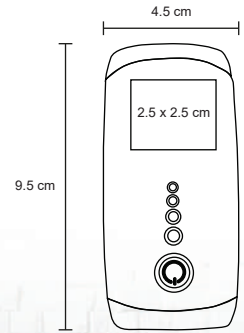

DREMER

SO 029

Batería portátil para suministro de carga de teléfonos, tablets, cámaras digitales, juegos, mp3, mp4. Capacidad 3000 mAh. Incluye cable para carga.