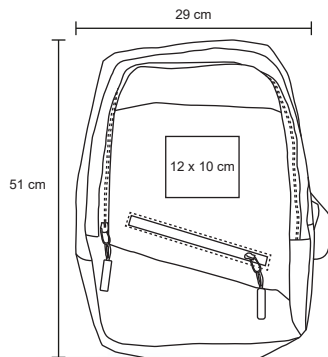

360°

LARRY

BL 085

NUEVO

Mochila de poliéster y vinipiel que abre a 330 grados con asa acojinada, cierres plastificados, 1 compartimento frontal, 1 pequeño compartimento en la parte inferior con cierre, compartimento interno para laptop max. 16 pulgadas y tirantes acojinados.

MT Poliéster / Vinipiel

M 29 x 51 cm

E 30 Pzas

MI 12 x 10 cm

TI Serigrafía

360°

ELITE

BL 013

Mochila de poliéster con espacio para laptop max. de 17 pulgadas. 4 bolsas frontales, asa y 2 bolsas laterales de malla, respaldo, tirantes acojinados y placa metálica.

MT Poliéster

M 39 x 50 cm

E 20 Pzas

MI 3.5 x 1 cm

TI Serigrafía / Láser