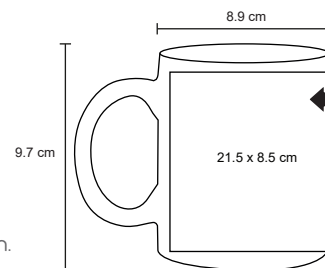

ARAUX

SB 04

Termo de acero inoxidable sublimable con tapa de cierre a presión y seguro deslizable. Cap. 470 ml.

MT Acero Inoxidable
M 8.8 x 15.5 cm
E 50 Pzas

MI 360°
TI Sublimación