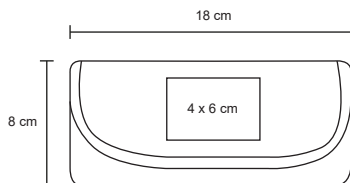

MT Curpiel

M 17.7 x 11.5 cm

E 72 Pzas

MI 12 x 6 cm

TI Serigrafía / Tampografía / Láser

VILAT

CP 026

Set de 6 brochas para maquillaje y cepillo para cejas, con estuche de poliéster.