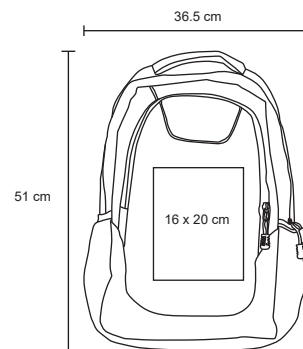

LAPEN

BL 021

Mochila de 2 compartimentos con espacio para laptop max. de 16 pulgadas, 2 bolsillos laterales de red y compartimento central con cierre y divisor interno. Respaldo y tirantes acojinados.

MT Poliéster
M 36.5 x 51 cm
E 60 Pzas
MI 16 x 20 cm
TI Serigrafía / Bordado