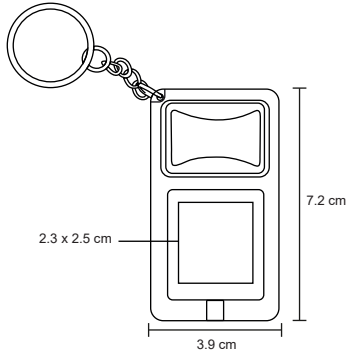

FLASH

PK 002

Llavero de plástico con destapador de metal y luz LED blanca.

- MT Plástico / Metal
- M 3.9 x 7.2 cm
- E 500 Pzas.
- MI 2.3 x 2.5 cm
- TI Serigrafía / Tampografía