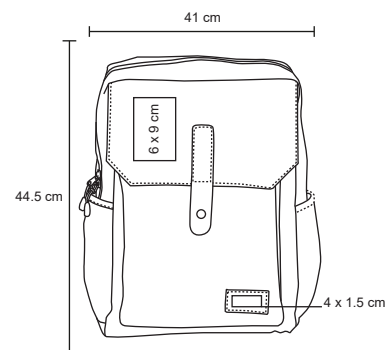

FIOLET

BL 020

Mochila de 2 compartimentos con cierre y cubierta con botón. Con espacio para laptop max. de 16 pulgadas. Bolsillos laterales y tirantes acojinados.

MT Poliéster / Curpiel
M 41 x 44,5 cm
E 60 Pzas
MI 4 x 9 cm
TI Serigrafía / Bordado

360°