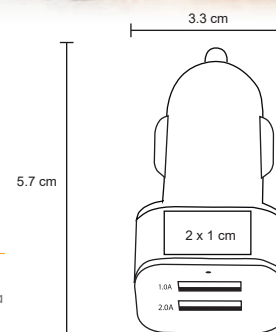

ARUBA

SO 020

Adaptador de corriente para auto con entrada USB.

- MT Plástico
- M 2.3 x 5.5 cm
- E 1000 Pzas
- MI 1 x 2 cm
- TI Serigrafía / Tampografía