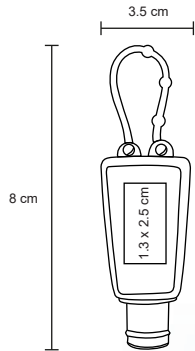

BORA

CP 05

NUEVOS
COLORES

Gel antibacteriano en botella con funda de silicón. Cap. 30 ml.

MT Plástico / Silicón
M 3.5 x 8 cm
E 400 Pzas
MI 1.3 x 2.5 cm
TI Tampografía

LISTER

CP 054

NUEVO

Gel antibacteriano en spray reutilizable con tapa enroscable y estuche de plástico. Cap. 15 ml.

MT Plástico
M 2.5 x 9 cm
E 1000 Pzas
MI 1.5 x 5 cm
TI Serigrafía / Tampografía