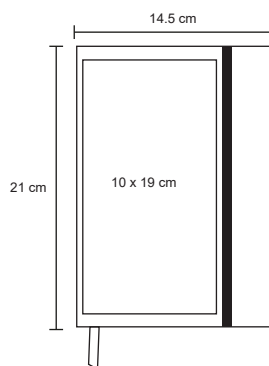

O 035

Libreta con pasta texturizada, banda elástica para sujetar cubierta, sobre y separador. 90 hojas rayadas.

MT Poliuretano

M 145 x 21 cm

E 90 Pzas

MI 10 x 19 cm

TI Serigrafía / Tampografía
Grabado en bajo relieve / Láser