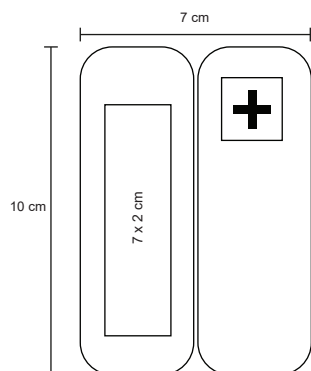

RITA

NUEVO

CP 050

Pastillero de plástico con broche y 5 compartimentos.

- MT Plástico
- M 8.5 x 6 cm
- E 600 Pzas
- MI 5.5 x 4 cm
- TI Serigrafía / Tampografía

HAMMER

NUEVO

CP 052