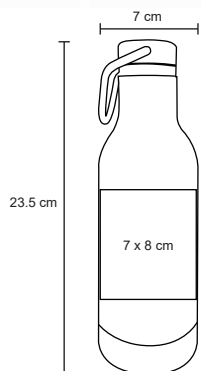

LINCOLN

T 77

Termo de doble pared de acero inoxidable con tapa enroscable. Cap. de 500 ml.

MT Acero Inoxidable M 6.7 x 24.5 cm E 40 Pzas

MI 6 x 7 cm TI Serigrafía / Tampografía / Láser