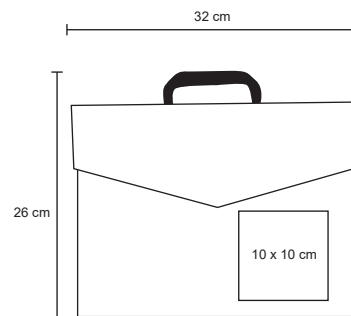

COLUMBIA

NUEVO

LE 030

Portafolio de cartón con asa de plástico y broche de velcro, cuenta con 5 compartimentos internos para guardar documentos.

MT Cartón
 M 32 x 26 cm
 E 50 Pzas.
 MI 10 x 10 cm
 TI Serigrafía / Tampografía