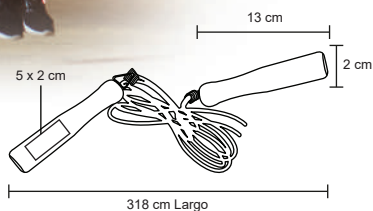

JUMP

NUEVO

TL 014

Cuerda deportiva de poliéster con mango de madera y seguros de metal con goma de equilibrio.

MT Poliéster / Madera

M 318 cm

E 100 Pzas

MI 5 x 2 cm