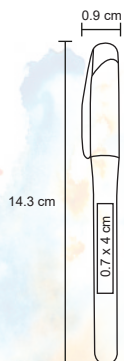

LIMA

HP 19077

NUEVO

Mini set con estuche de plástico y 3 marcatextos de cera con mecanismo retráctil. (No se seca).

MT Plástico / Cera
M 5 X 8.5 cm
E 300 Pzas
MI 3 x 5 cm
TI Serigrafía / Tampografía