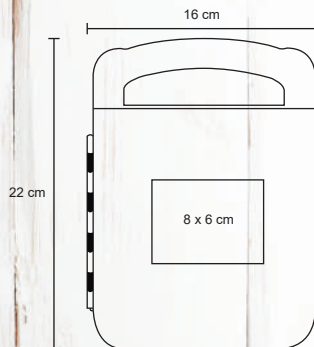

KUL HR 023

Set de herramientas. Contiene pinzas de punta, desarmador con 10 puntas intercambiables, 5 dados, 2 desarmadores de precisión, 2 llaves allen y adaptador para dados. Incluye estuche.

MT Metal / Plástico M 16 x 22 cm E 30 Pzas. MI 8 x 6 cm TI Serigrafía / Tampografía