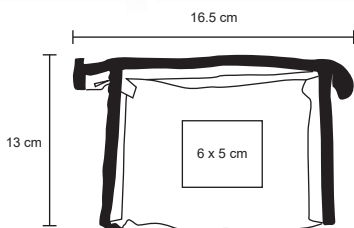

SPA

CP 029

Kit de baño. Contiene esponja corporal, cepillo para el cabello, cepillo y piedra para pies. Incluye estuche transparente.