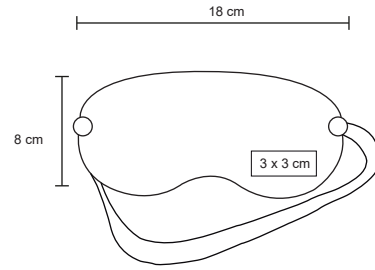

RELAXI

CP 025

Compresa en forma de antifaz con bolitas de hidrogel.

- MT Plástico
- M 18 x 8 cm
- E 100 Pzas
- MI 3 x 3 cm
- TI Tampografía

NICOLE

CP 028

Compresa con bolitas de hidrogel.

- MT Plástico
- M 10,5 x 10,5 cm
- E 200 Pzas
- MI 8 x 8 cm
- TI Tampografía