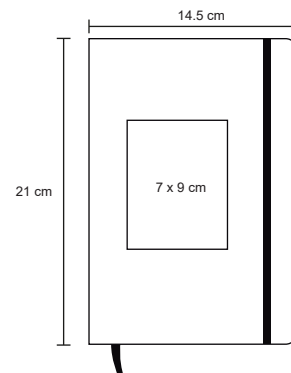

LAMBA

O 068

Libreta de poliuretano, banda elástica para sujetar cubierta y separador, con 90 hojas rayadas.