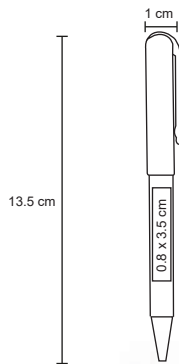

AKRON

NUEVO

Acabado Rubber

AL 19008

Bolígrafo metálico en acabado rubber con clip y punta metálica, con mecanismo retráctil.

- MT Metal / Rubber
- M 1 x 13.5 cm
- E 250 Pzas.
- MI 0.8 x 3.5 cm
- TI Láser / Tampografía

LASKA

FM 7555

Bolígrafo metálico con mecanismo retráctil. Incluye estuche.

- MT Metal
- M 1 x 14 cm
- E 150 Pzas.
- MI 0.9 x 3 cm
- TI Serigrafía / Láser / Tampografía