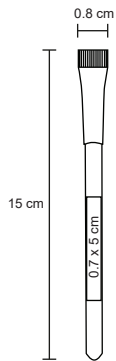

BALAM

BP 18173

NUEVO

Bolígrafo de cartón reciclado con tapa en forma de popote.

- MT Cartón
- M 0.8 x 15 cm
- E 1000 Pzas.
- MI 0.7 x 5 cm
- TI Serigrafía / Tampografía