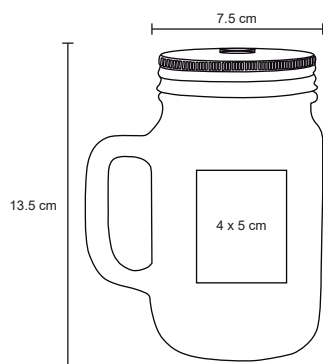

CRYSTAL

NUEVO

T 126

Cilindro de vidrio con tapa metálica enroscable y funda de silicón. Cap. 570 ml.

MT Vidrio / Silicón / Metal
M 7 x 24 cm
E 50 Pzas
MI 6 x 10 cm
TI Tampografía / Láser / Serigrafía