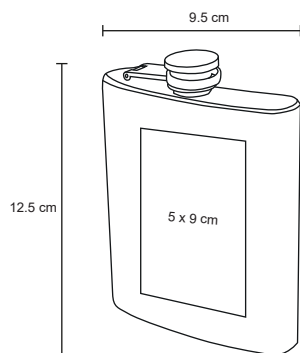

FETIN

T 85

NUEVOS
COLORES

Licorera de bolsillo, de acero inoxidable con tapa enroscable. Cap. 7 oz.

MT Acero Inox. M 9.5 x 12.5 cm E 100 Pzas MI 5 x 9 cm TI Láser / Tampografía