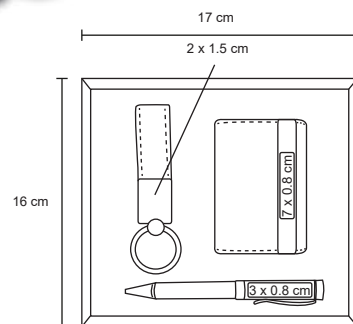

HIGH

O 027

Set ejecutivo: incluye llavero metálico, tarjetero, bolígrafo y estuche de regalo

MT Curpiel   M 17 x 16 cm   E 55 Pzas   MI 15 x 7 cm   TI Serigrafía / Tampografía / Láser