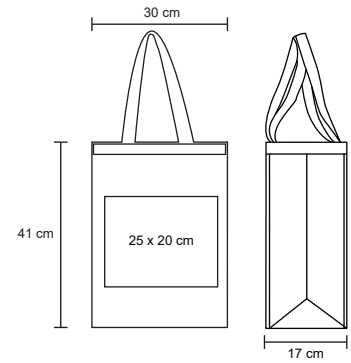

PACIFIC

BL 005

Bolsa ecológica con fuelle de 17 cm y asa.

- MT Non woven
- M 30 x 41 cm
- E 250 Pzas
- MI 25 x 20 cm
- TI Serigrafía