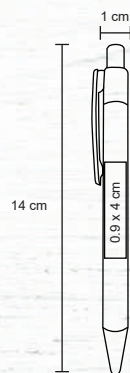

- MT Corcho
- M 1 x 14 cm
- E 1000 Pzas.
- MI 1 x 5 cm
- TI Tampografía

BALAM

BP 18173

NUEVO

Bolígrafo de cartón reciclado con tapa en forma de popote.

- MT Cartón
- M 0.8 x 15 cm
- E 1000 Pzas.
- MI 0.7 x 5 cm
- TI Serigrafía / Tampografía