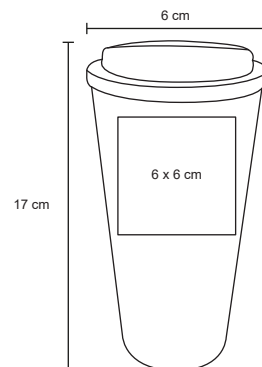

BEBIDAS

PANDA

NUEVO

T 114

Termo con doble pared de acero inoxidable y exterior de bambú, con colador y tapa metálica enroscable. Cap. 400 ml.

- MT Acero Inox / Bambú
- M 7 x 20,8 cm
- E 50 Pzas
- MI 7 x 10 cm
- TI Tampografía / Láser / Serigrafía

LUNGO

NUEVO

T 118

Termo con doble pared e interior de plástico, exterior de corcho y tapa enroscable. Cap. 470 ml.

- MT Plástico / Corcho
- M 6 x 17 cm
- E 24 Pzas
- MI 6 x 6 cm
- TI Tampografía / Láser / Serigrafía