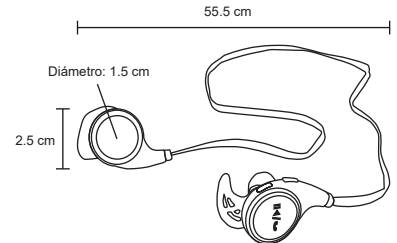

ROMY

SO 023

Audífonos Bluetooth con batería recargable con duración de 2 hrs. Incluye cable cargador, gomas de repuesto y estuche.

- MT Plástico
- M 55.5 x 2.5 cm
- E 200 Pzas
- MI 1.5 cm Diámetro
- TI Tampografía