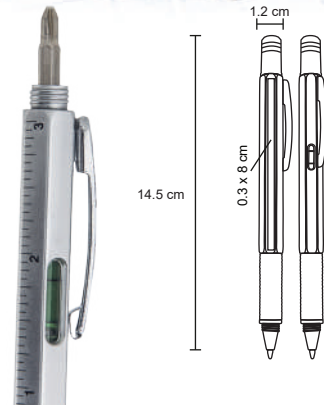

MILLA

HR 04

Flexómetro con cinta metálica de 5 m. Incluye correa, clip y seguro.

- MT Metal / Plástico
- M 7 x 6,3 cm
- E 120 Pzas.
- MI 3 x 3 cm
- TI Serigrafía / Tampografía

TREK

BP 8271

Bolígrafo con 2 puntas, desarmador, regla y nivel

- MT Metal / Plástico
- M 12 x 145 cm
- E 500 Pzas.
- MI 0,3 x 8 cm
- TI Serigrafía / Tampografía