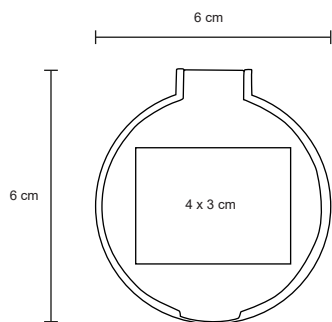

BELLA

CP 06

Cepillo plegable de plástico con espejo.

MT Plástico M 6.5 x 7.5 cm E 300 Pzas

MI 3 x 3 cm TI Serigrafía / Tampografía

VICKY

CP 03

Espejo de plástico con apariencia metálica.

MT Plástico M 6 cm Diámetro E 1000 Pzas

MI 4 x 3 cm TI Serigrafía / Tampografía