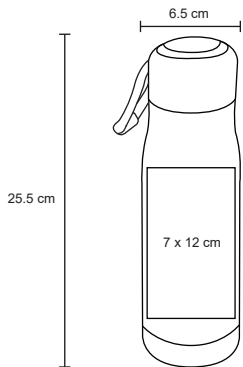

BUGATTI

NUEVO

T 111

Termo con doble pared de acero inoxidable, con tapa plástica enroscable y correa de poliéster. Cap. 550 ml.

- MT Acero Inoxidable
- M 6.5 x 25.5 cm
- E 50 Pzas
- MI 7 x 12 cm
- TI Tampografía / Láser / Serigrafía

TIBET

T 57

Botella térmica con doble pared de acero inoxidable que mantiene tus bebidas calientes y frías por más tiempo. Con tapa enroscable. Cap. 550 ml.

- MT Acero Inoxidable
- M 6.5 x 25.5 cm
- E 50 Pzas
- MI 4.5 x 11 cm
- TI Serigrafía / Tampografía / Láser