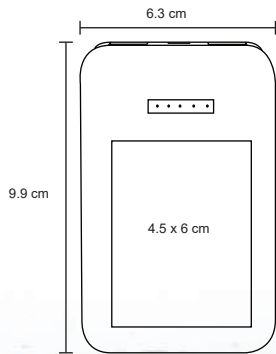

Plástico

3 x 10 cm

100 Pzas

15 x 6 cm

Serigrafía / Tampografía

Capacidad
5,500 mAh.

KENYA

NUEVO