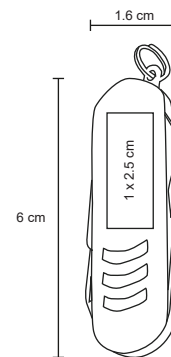

RIGA

HR 05

Mini navaja metálica con 3 funciones que contiene: tijeras y doble navaja con lima, cuenta con arillo para usar como llavero.

- MT Metal
- M 1.6 x 6 cm
- E 600 Pzas.
- MI 1 x 2.5 cm
- TI Tampografía / Láser