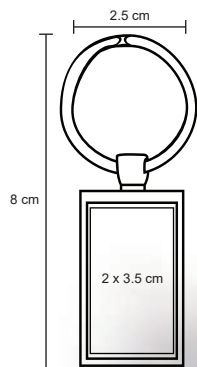

MILO

MK 006

Llavero metálico rectangular.

MT Metal M 2.5 x 8 cm E 600 Pzas

MI 2 x 3.5 cm TI Serigrafía / Tampografía / Láser / Gota de resina

ZEUS

MK 010

Llavero metálico ovalado.

MT Metal M 2.9 x 8.3 cm E 600 Pzas

MI 2 x 3 cm TI Serigrafía / Tampografía / Láser / Gota de resina