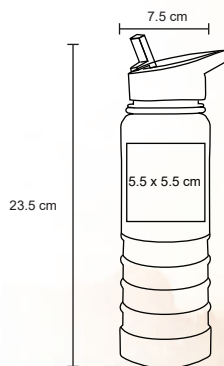

DINAMO

T 48

Cilindro de plástico con popote y asa
sujetadora Cap. 800 ml.

MT Plástico

M 7.5 x 23.5 cm

E 38 Pzas

MI 5.5 x 5.5 cm

TI Serigrafía / Tampografía