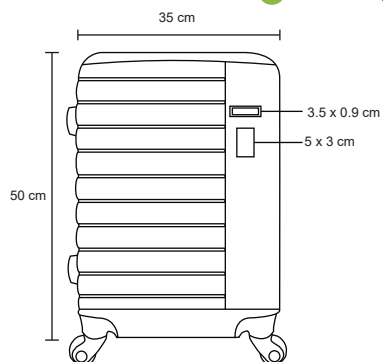

Maleta de plástico para viaje, con ruedas giratorias, asa metálica retráctil y candado de seguridad.

Plástico

35 x 50 cm

2 Pzas

5 x 3 cm

Tampografía / Láser

PORTO

BL 053