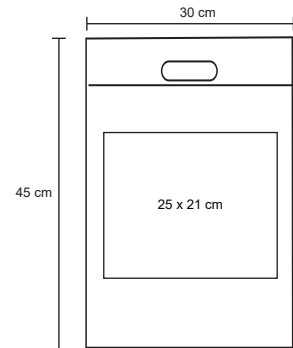

NUEVOS COLORES

Bolsa ecológica termosellada

- MT Non woven
- M 18 x 28 cm
- E 1000 Pzas
- MI 11 x 14 cm
- TI Serigrafía

ECOX

BL 004

NUEVOS COLORES

Bolsa ecológica termo sellada

- MT Non woven
- M 30 x 45 cm
- E 500 Pzas
- MI 25 x 21 cm
- TI Serigrafía