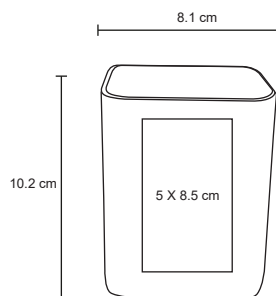

ZARATA

O 030

Lapicero de plástico acabado mate, cuenta con 3 compartimentos.

DEPOT

O 075

NUEVO

Portalapicero de plástico.