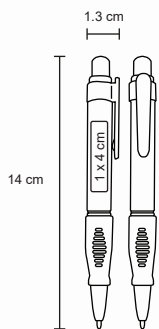

CAPRI

BP 9902

Bolígrafo de plástico traslúcido con grip de goma.

MT Plástico
M 1,3 x 14 cm
E 1000 Pzas.
MI 1 x 4 cm
TI Serigrafía / Tampografía

Repuesto disponible en tinta azul