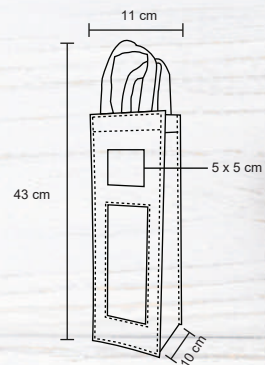

YAIN

HO 016

Porta botella de curpiel con asa y broche.

- MT Curpiel
 M 8.5 x 40.5 cm
 E 100 Pzas
MI 6 x 28 cm
 TI Láser / Serigrafía / Tampografía
 Grabado en bajo relieve

MALBEC

BL 063

Bolsa para Vino, de Yute con asas de algodón.