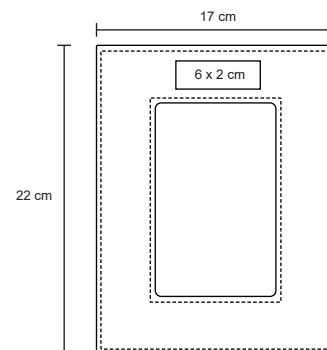

LITY

O 049

Porta retrato de madera con vidrio.

MT Madera / Vidrio **M** 15 x 20 cm **E** 72 Pzas

MI 10 x 2 cm **TI** Serigrafía / Tampografía
Grabado en bajo relieve / Láser