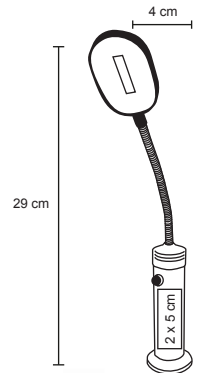

LUCERNA

HR 025

Linterna metálica telescópica con imán, luz LED, cabezal flexible y retráctil hasta 50 cm. Incluye 3 pilas de botón.

- MT Metal
- M 15 x 17 cm
- E 300 Pzas.
- MI 0.5 x 3 cm
- TI Tampografía / Láser