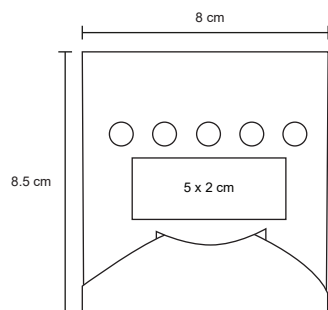

MANUK

LE 016

Porta notas de cartón con 150 hojas blancas.

MT Cartón
M 8 x 6.5 cm
E 200 Pzas.

MI 6.5 x 5 cm
TI Serigrafía / Grabado en bajo relieve

KATÚN

LE 025

Sobre de cartón con notas y banderas adhesibles.

MT Cartón
M 8 x 8.5 cm
E 1000 Pzas.

MI 5 x 2 cm
TI Serigrafía / Tampografía