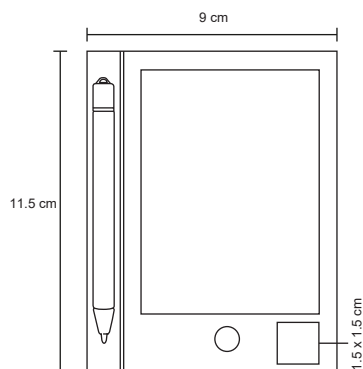

- MT Plástico
- M 2.3 x 5.5 cm
- E 1000 Pzas
- MI 1 x 2 cm
- TI Serigrafía / Tampografía

MAGIC

SO 068

NUEVO

Mini pizarrón digital de plástico, con plumilla, botón para eliminar escritura y botón con candado para evitar la pérdida de información.