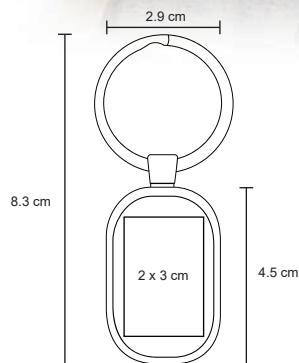

ZEUS

MK 010

Llavero metálico ovalado.

MT Metal M 2.9 x 8.3 cm E 600 Pzas

MI 2 x 3 cm TI Serigrafía / Tampografía / Láser / Gota de resina

DROP

MK 001

Llavero metálico.