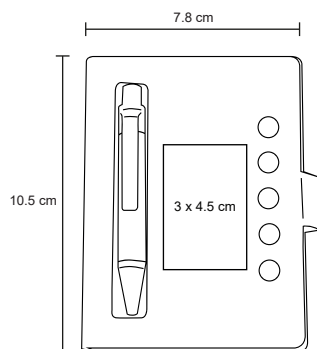

FORUM

LE 003

Mini libreta de papel reciclado con notas adhesivas y mini bolígrafo, 70 hojas blancas.

ZOE

O 023

Mini block suajado en forma de mensaje, con espiral metálico. Incluye: Banderas y notas adhesivas de color.