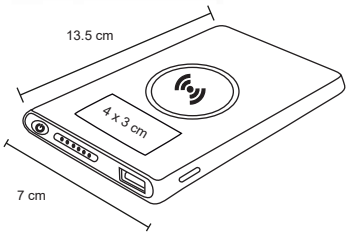

Capacidad
5,500 mAh.

KENYA

NUEVO

SO 084

Batería portátil de plástico wireless, con ventosas para sujetar el teléfono, con botón de encendido y apagado, 2 puertos de salida USB, entrada micro USB e indicador de carga. Cap. 5500 mAh.

MT Plástico M 6.3 x 9.9 cm E 100 Pzas MI 4.5 x 6 cm TI Serigrafía / Tampografía

Capacidad
8,000 mAh.

Inalámbrica. Para equipos compatibles con este tipo de carga.

Acabado
Rubber

HOLDY

SO 041

Batería portátil e inalámbrica de metal con acabado rubber. Incluye cable USB, capacidad de 8000mAh. Compatible con el sistema Qi.

MT Metal / Rubber M 7 x 13.5 cm E 100 Pzas MI 4 x 3 cm TI Serigrafía / Tampografía