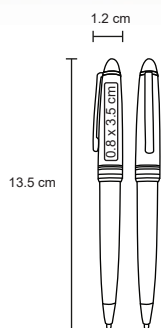

MANCHESTER

GL 19014

Bolígrafo de plástico con tinta gel, apariencia metálica y clip metálico.

MT Plástico
M 1 x 13.5 cm
E 1000 Pzas.

MI 0.8 x 4 cm
TI Tampografía

Repuesto disponible en tinta azul

JAVA

BP 2911

Bolígrafo de plástico con apariencia metálica y clip metálico.

MT Plástico
M 12 x 13.5 cm
E 1000 Pzas.

MI 0.8 x 3.5 cm
TI Serigrafía / Tampografía

Repuesto disponible en tinta azul