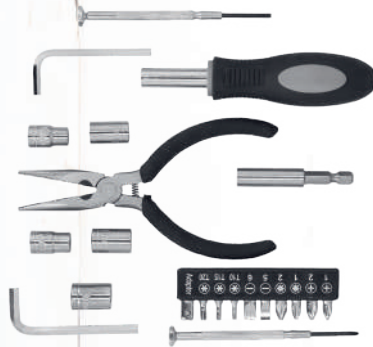

KUL HR 023

Set de herramientas. Contiene pinzas de punta, desarmador con 10 puntas intercambiables, 5 dados, 2 desarmadores de precisión, 2 llaves allen y adaptador para dados. Incluye estuche.

MT Metal / Plástico M 16 x 22 cm E 30 Pzas. MI 8 x 6 cm TI Serigrafía / Tampografía