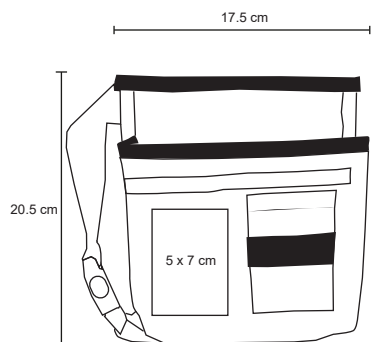

TRUP

BL 071

NUEVO

Cinturón con compartimentos para herramientas, correa ajustable y broche de seguridad.

MT Poliéster

M 17,5 x 20,5 cm

E 100 Pzas.

MI 5 x 7 cm

TI Serigrafía / Tampografía