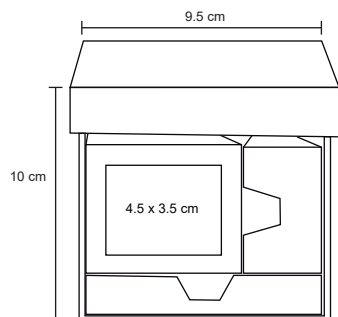

BOX

LE 028

NUEVO

Set ecológico rectangular de cartón con altura de 9 cm, contiene compartimento para plumas, porta notas con 150 notas blancas y cajón de clips (50 clips).