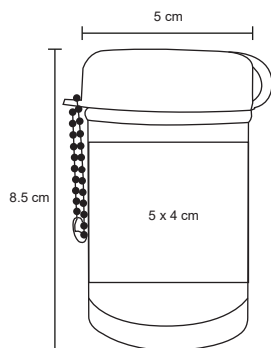

KENZY

CP 04

Cinta elástica para toma de muestra sanguínea.