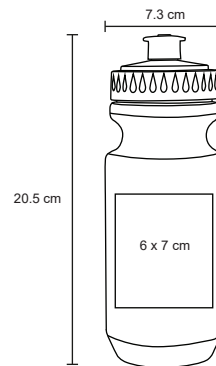

M 7.2 x 29.7 cm

E 50 Pzas

MI 7 x 12 cm

TI Serigrafía / Tampografía

IRON

T 30

Cilindro squeeze con chupón. Ideal para carreras y competencias. Cap. 600 ml.

- MT Plástico
- M 7.3 x 20.5 cm
- E 40 Pzas
- MI 6 x 7 cm
- TI Serigrafía / Tampografía