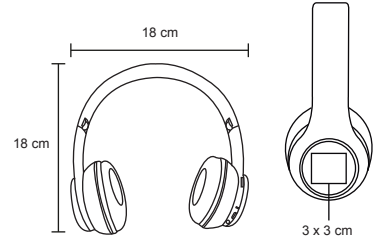

M 4,5 x 6,2 cm

E 100 Pzas

MI 3 x 2,5 cm

TI Tampografía

LENNON

SO 075

Audífonos plegables Bluetooth, de plástico en acabado rubber con función de manos libres, controles de llamada, volumen, reproducción de audio, botón de encendido y apagado, entrada tarjeta de memoria micro SD, entrada micro USB y entrada AUX.