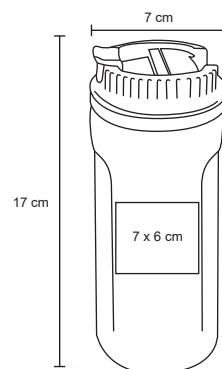

- MT Plástico
- M 6,5 x 16 cm
- E 50 Pzas
- MI 4 x 6 cm
- TI Serigrafía / Tampografía

MACCHIATO

NUEVO

T 115

Termo con doble pared de acero inoxidable, con tapa plástica enroscable y boquilla de seguridad. Cap. 550 ml.