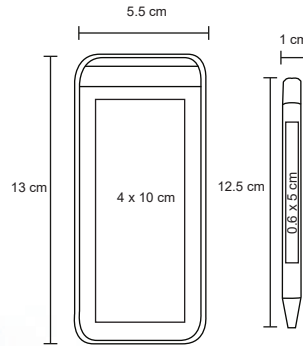

YORK

CASE 01

NUEVO

Estuche de poliéster con asa, cierre y 3 compartimentos con espacio para 75 bolígrafos.

- MT Poliéster
- M 20 x 29 cm
- E 50 Pzas.
- MI 12 x 19 cm
- TI Serigrafía

BOLÍGRAFOS MULTIFUNCIONALES