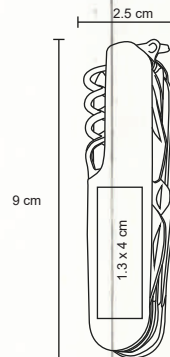

- MT Acero Inoxidable.
- M 11 x 5.7 cm
- E 120 Pzas.
- MI 0.8 x 1 cm
- TI Tampografía / Láser

MORGAN

NUEVO

HR 035

Navaja metálica multiusos con 11 funciones que contiene: navaja, sacacorchos, 2 destapadores; 1 con punta plana, escariador, tijeras, sierra, descamador con quita anzuelos, desarmador de cruz, lima con limpia uñas, enhebrador de agujas y arillo para usar como llavero.