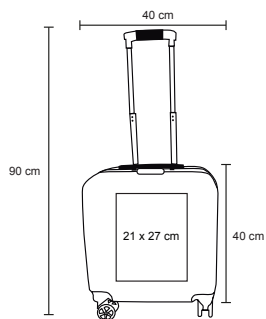

TRIP

BL 078

NUEVO

Maleta de plástico para viaje, con ruedas giratorias, asa metálica retráctil, con silicón y candado de seguridad.

360°

Plástico

40 x 90 cm

25 Pzas

21 x 27 cm

Serigrafía