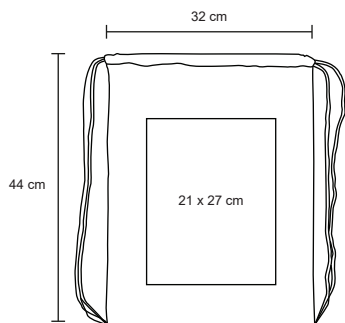

MT Poliéster

M 34 x 41 cm

E 300 Pzas

MI 21 x 25 cm

TI Serigrafía

JORDAN

BL 074

NUEVO