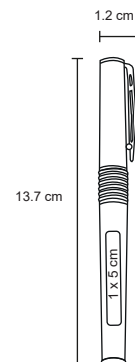

CELTIC

FM 535

Bolígrafo metálico roller.
Incluye estuche

- MT Metal
- M 12 x 13.7 cm
- E 250 Pzas.
- MI 1 x 5 cm
- TI Serigrafía / Tampografía / Láser