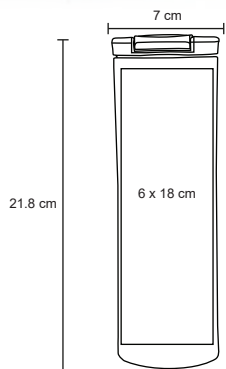

MORIK

T 32

Termo con doble pared de acero inoxidable y tapa que funciona como taza. Cap. 500 ml.

MT Acero Inox. / Plástico M 8.5 x 20.5 cm E 50 Pzas

MI 5 x 7 cm TI Serigrafía / Láser / Tampografía

TOWER

TB 500

Termo de acero inoxidable con tapa que se utiliza como vaso. Cap. 500 ml.

MT Acero Inoxidable M 6.6 x 24 cm E 24 Pzas

MI 4 x 15 cm TI Serigrafía / Láser / Tampografía

KIA

T 80

Termo de doble pared de acero inoxidable con tapa que se utiliza como vaso. Cap. de 450 ml.

- MT Acero Inoxidable
- M 6.5 x 23 cm
- E 60 Pzas
- MI 6 x 7 cm
- TI Serigrafía / Tampografía / Láser

GEM

T 44

Termo con doble pared de acero inoxidable, tapa hermética enroscable y boquilla de seguridad para evitar derrames. Cap. 450 ml.

- MT Acero Inoxidable
- M 7 x 21.8 cm
- E 60 Pzas
- MI 6 x 18 cm
- TI Serigrafía / Láser / Tampografía

FORTE

T 86

Termo de doble pared de acero inoxidable con asa de silicón en la tapa. Cap. 580 ml.

MT Acero Inoxidable
 M 7.5 x 24 cm
 E 24 Pzas
MI 4 x 5 cm
 TI Serigrafía / Tampografía / Láser