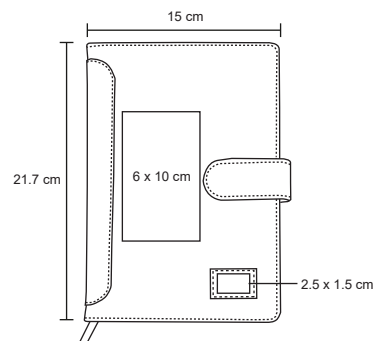

KEVO

O 033

Libreta de poliuretano con detalles en curpiel. Boton de broche y separador. Con 150 hojas rayadas.

- MT Poliuretano / Curpiel
- M 15 x 217 cm
- E 52 Pzas
- MI 6 x 10 cm
- TI Serigrafía / Tampografía
  Grabado en bajo relieve / Láser