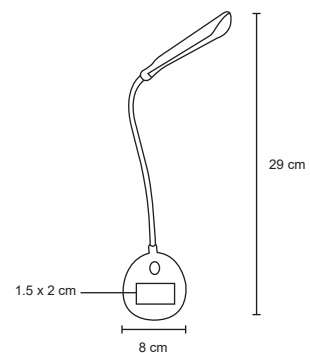

YUGA

O 044

Lámpara de plástico con tecnología de encendido táctil, luz LED.

MT Plástico M 10.3 x 38 cm E 60 Pzas

MI 4 x 15 cm TI Tampografía

LUMIERE

O 061

Lámpara de escritorio con luz LED y encendido de click. (utiliza baterías AAA no incluidas).

MT Plástico M 8 x 29 cm E 300 Pzas

MI 2 x 15 cm TI Tampografía