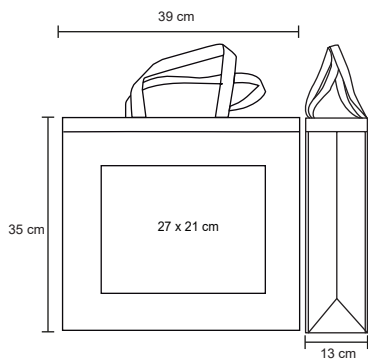

ECO

NUEVO

BL 068

Bolsa ecológica laminada y cosida, de non woven con fuelle de 13 cm y asa de 22 cm.

MT Non Woven

M 39 x 35 cm

E 300 Pzas.

MI 27 x 21 cm

TI Serigrafía