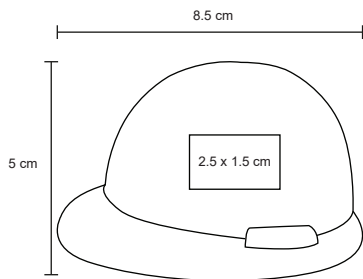

CAT

NUEVO

LP 16

Casco antiestrés de poliuretano.

- MT Poliuretano
- M 8.5 x 5 cm
- E 240 Pzas
- MI 2.5 x 1.5 cm
- TI Tampografía

TORTON

NUEVO

LP 17

Trailer antiestrés de poliuretano.

- MT Poliuretano
- M 15 x 4.3 cm
- E 250 Pzas
- MI 9 x 2 cm
- TI Serigrafía / Tampografía