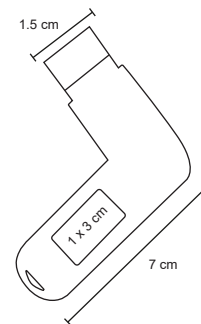

NAVIUM

SO 065

Memoria USB acabado metálico con protector giratorio. Cap. de 8 GB.

- MT Metal
- M 15 x 7 cm
- E 250 Pzas
- MI 1 x 3 cm
- TI Tampografía / Láser

FALCON

SO 064

Memoria USB de acrílico transparente con luz azul. Cap. de 16 GB.

- MT Acrílico
- M 2 x 5.3 cm
- E 200 Pzas
- MI 1 x 1.5 cm
- TI Tampografía / Láser