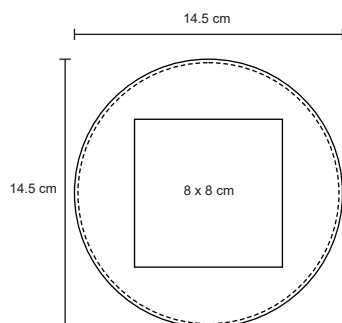

- MT Corcho
- M 14,5 cm Diámetro
- E 30 Pzas
- MI 5 x 5 cm
- TI Serigrafía / Tampografía / Láser

CONDE

O 019

Set de vino con sacacorcho, boquilla, corcho metálico y corta gotas.

- MT Metal / Curpiel
- M 14,5 diametro
- E 30 Pzas
- MI 8 x 8 cm
- TI Serigrafía / Tampografía / Láser