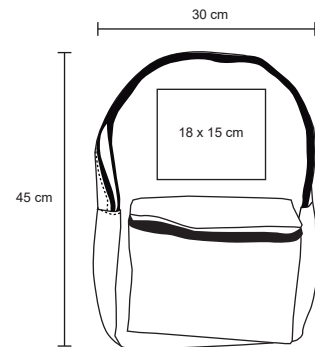

ALLEN

BL 082

NUEVO

Mochila de poliéster con bolsa principal frontal con cierre, 2 bolsas laterales, compartimento interno para laptop max. de 16 pulgadas, asa superior, tirantes y correas ajustables.

MT Poliéster
M 30 x 45 cm
E 100 Pzas
MI 18 x 15 cm
TI Serigrafía / Bordado

LAPEN

BL 021

Mochila de 2 compartimentos con espacio para laptop max. de 16 pulgadas, 2 bolsillos laterales de red y compartimento central con cierre y divisor interno. Respaldo y tirantes acojinados.

MT Poliéster
M 36.5 x 51 cm
E 60 Pzas
MI 16 x 20 cm
TI Serigrafía / Bordado