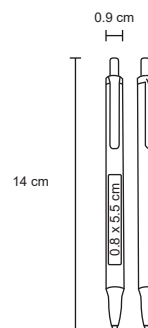

DANCER

BP 8594B

Bolígrafo de plástico con clip de color.

- MT Plástico
- M 0.9 x 14 cm
- E 2,000 Pzas.
- MI 0.8 x 5.5 cm
- TI Serigrafía / Tampografía

Repuesto disponible en tinta azul