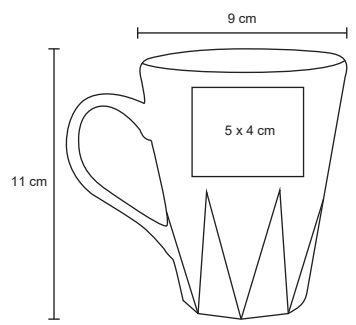

FLORIAN

HO 028

Taza de cerámica con apariencia metálica. Cap. 350 ml.

- MT Cerámica
- M 9 x 11 cm
- E 48 Pzas
- MI 5 x 4 cm
- TI Serigrafía / Tampografía / Láser