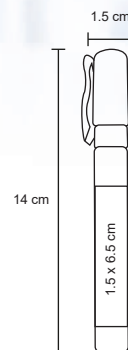

ROLIV

CP 020

Gel antibacteriano en spray. Cap. 10 ml

MT Plástico
M 15 X 14 cm
E 1000 Pzas
MI 1.5 X 6.5 cm
TI Serigrafía / Tampografía