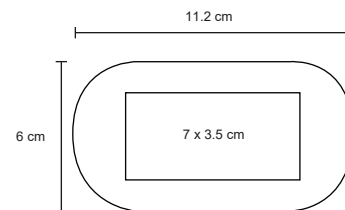

- MT Curpiel
- M 17 x 9.5 cm
- E 100 Pzas
- MI 7 x 10 cm
- TI Serigrafía

LIPSY

CP 01

Estuche de manicure en curpiel. Incluye cortauñas, pinzas para depilar, tijeras, empujador de cutícula y lima.

- MT Curpiel
- M 11 x 6.8 cm
- E 240 Pzas.
- MI 6 x 2.5 cm
- TI Serigrafía / Láser / Tampografía