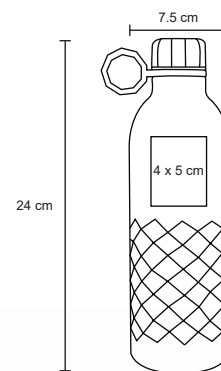

- MT Acero Inoxidable
- M 6.5 x 23 cm
- E 60 Pzas
- MI 6 x 7 cm
- TI Serigrafía / Tampografía / Láser

GEM

T 44

Termo con doble pared de acero inoxidable, tapa hermética enroscable y boquilla de seguridad para evitar derrames. Cap. 450 ml.

- MT Acero Inoxidable
- M 7 x 21.8 cm
- E 60 Pzas
- MI 6 x 18 cm
- TI Serigrafía / Láser / Tampografía

FORTE

T 86

Termo de doble pared de acero inoxidable con asa de silicón en la tapa. Cap. 580 ml.

MT Acero Inoxidable
 M 7.5 x 24 cm
 E 24 Pzas
MI 4 x 5 cm
 TI Serigrafía / Tampografía / Láser

URANO

T 67

Botella térmica con doble pared de acero inoxidable, que mantiene tus bebidas calientes y frías por más tiempo. Con tapa enroscable. Cap. 500 ml.

MT Acero Inoxidable
 M 7 x 23 cm
 E 50 Pzas
 MI 9 x 11 cm
 TI Serigrafía / Láser / Tampografía