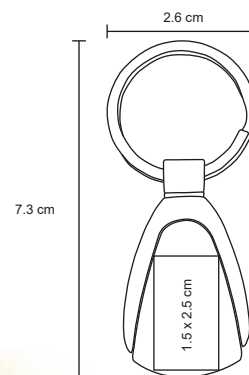

DROP

MK 001

Llavero metálico.

MT Metal M 2,6 x 7,3 cm E 600 Pzas

MI 15 x 2,5 cm TI Serigrafía / Tampografía / Láser / Gota de resina

LOVE

MK 020

Llavero metálico doble en forma de corazón, placa sólida y silueta, con arillo reforzado para colgar.

MT Metal M 4,2 x 3,6 cm E 600 Pzas MI 2,5 x 1 cm TI Serigrafía / Tampografía Láser / Punta Diamante