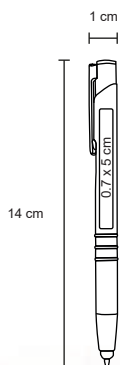

- MT Metal
- M 1 x 14 cm
- E 150 Pzas.
- MI 0.5 x 5.5 cm
- TI Serigrafía / Láser
Tampografía

BARÚ

BP 4143

Bolígrafo de aluminio y clip metálico.

- MT Aluminio
- M 0.8 x 13.8 cm
- E 1000 Pzas
- MI 0.6 x 4.4 cm
- TI Serigrafía / Tampografía
Láser / Punta diamante