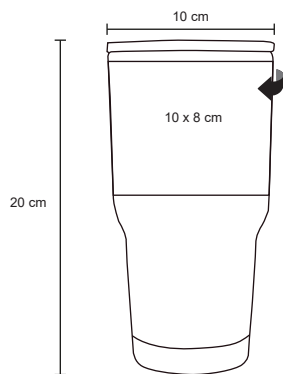

MAK

T 34

**NUEVOS
COLORES**

Termo de alta tecnología con doble pared de acero inoxidable, que mantiene tus bebidas calientes y frías por más tiempo. Incluye tapa transparente de cierre a presión. Cap. 870 ml.

MT Acero Inoxidable / Plástico
M 10 x 20 cm
E 20 Pzas
MI 10 x 8 cm
TI Serigrafía / Láser / Tampografía