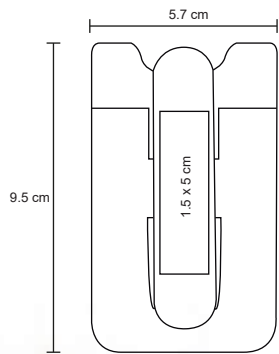

SILCA

NUEVO

SO 071

Porta tarjetero de silicón con clip flexible que sirve como soporte para el celular y enrollar auriculares.

MT Silicón M 5.7 x 9.5 cm E 1,000 Pzas

MI 1.5 x 5 cm TI Serigrafía

VENTO

NUEVOS
COLORES

SO 063

Tarjetero universal de silicón para celular.

MT Silicón M 5.5 x 8.5 cm E 2,000 Pzas MI 4 x 2 cm TI Serigrafía