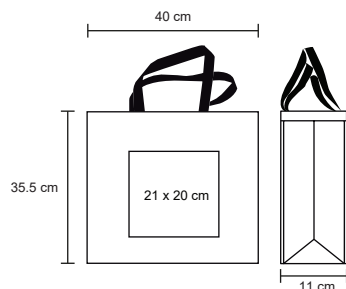

LUXE

BL 057

Bolsa ecológica de acabado glitter y asa de poliéster.

NUEVOS
COLORES

- MT Non woven
- M 40 x 35.5 cm
- E 250 Pzas
- MI 21 x 20 cm
- TI Serigrafía