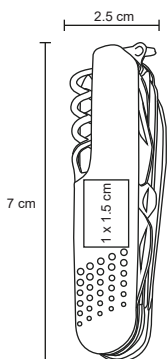

DAGA

NUEVO

HR 036

Navaja metálica multiusos con 12 funciones que contiene: lámpara de 1 LED, tijeras, destapador de punta y plana, 2 navajas, sierra, desarmador de cruz, lima, enhebrador de agujas y un sacacorcho, cuenta con arillo para usar como llavero. Incluye caja de regalo.

MT Metal
M 2,5 x 9 cm
E 120 Pzas.
MI 0,7 x 5 cm
TI Tampografía / Láser