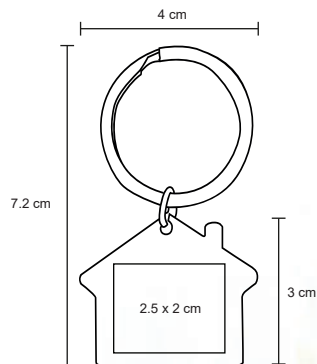

HOUSE

MK 002

Llavero metálico en forma de casa.

- MT Metal
- M 4 x 7.2 cm
- E 600 Pzas
- MI 2.5 x 2 cm
- TI Serigrafía / Tampografía Láser / Punta Diamante

GLIK

MK 025

Llavero metálico con figura de casa y arillo reforzado.

- MT Metal / Poliéster
- M 2.4 x 7.9 cm
- E 600 Pzas
- MI 1.8 x 1.3 cm
- TI Serigrafía / Tampografía Láser