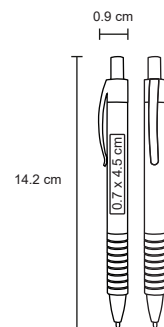

MINOS

BP 7009C

Bolígrafo con apariencia metálica, con grip de goma y clip rubber.

MT Plástico M 0.9 x 142 cm E 1000 Pzas.

MI 0.7 x 45 cm TI Serigrafía / Tampografía

Repuesto disponible en tinta azul

TAG

BP 1001

Bolígrafo de plástico con apariencia metálica.

MT Plástico M 1 x 14 cm E 1000 Pzas.

MI 0.8 x 4 cm TI Serigrafía / Tampografía