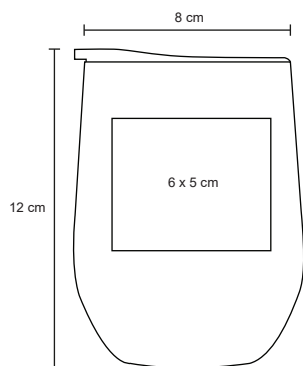

GOLDEN

NUEVO

T 122

Termo con doble pared de acero inoxidable en acabado espejo, con tapa transparente de cierre a presión. Cap. 300 ml.

MT Acero Inoxidable / Plástico

M 8 x 12 cm

E 30 Pzas

MI 6 x 5 cm

TI Tampografía / Láser / Serigrafía