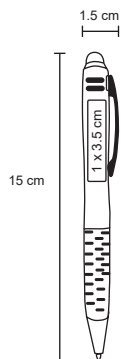

RANDY

BP 17111A

Bolígrafo de plástico con luz de color, goma touch screen.

- MT Plástico
- M 15 x 15 cm
- E 500 Pzas.
- MI 1 x 3,5 cm
- TI Serigrafía / Láser / Tampografía