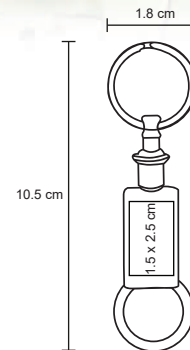

DUO

MK 005

Llavero metálico dúo, casa / coche. (desmontable)

MT Metal **M** 1.8 x 10.5 cm **E** 600 Pzas

MI 1.5 x 2.5 cm **TI** Serigrafía / Tampografía / Láser
Punta Diamante