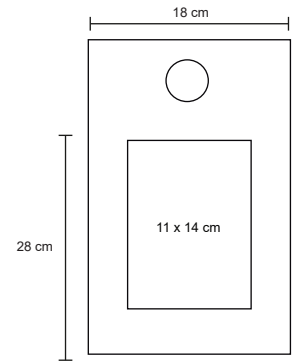

CROSS

BL 055

NUEVOS COLORES

Bolsa ecológica termosellada

- MT Non woven
- M 18 x 28 cm
- E 1000 Pzas
- MI 11 x 14 cm
- TI Serigrafía