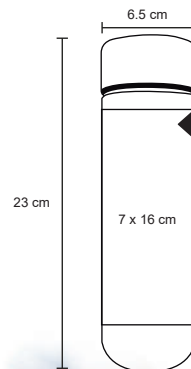

Termo con doble pared de acero inoxidable, tapa metálica enroscable, base y asa de silicón. Cap. 500 ml.

- MT Acero Inoxidable
- M 7 x 22 cm
- E 50 Pzas
- MI 6 x 8 cm
- TI Tampografía / Láser / Serigrafía

VENTI

NUEVO

T 123

Termo con doble pared de acero inoxidable y tapa metálica enroscable. Cap. 620 ml.

- MT Acero Inoxidable
- M 7 x 26.5 cm
- E 50 Pzas
- MI 7 x 8 cm
- TI Tampografía / Láser / Serigrafía

BUGATTI

NUEVO

T 111

Termo con doble pared de acero inoxidable, con tapa plástica enroscable y correa de poliéster. Cap. 550 ml.

- MT Acero Inoxidable
- M 6.5 x 25.5 cm
- E 50 Pzas
- MI 7 x 12 cm
- TI Tampografía / Láser / Serigrafía

TIBET

T 57

Botella térmica con doble pared de acero inoxidable que mantiene tus bebidas calientes y frías por más tiempo. Con tapa enroscable. Cap. 550 ml.

- MT Acero Inoxidable
- M 6.5 x 25.5 cm
- E 50 Pzas
- MI 4.5 x 11 cm
- TI Serigrafía / Tampografía / Láser