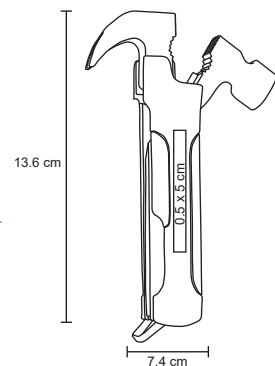

ZEC

HR 014

Martillo multiusos, contiene: pinzas, navaja, tijeras, desarmador, sierra, lima y destapador. Incluye funda.

- MT Acero Inoxidable
- M 7.4 x 13.6 cm
- E 72 Pzas.
- MI 0.5 x 5 cm
- TI Tampografía / Láser