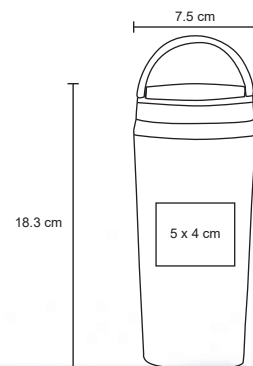

COSMOS

T 26

Vaso tipo frozen de doble pared con asa de plástico. Incluye un compartimento en la tapa para guardar algún suplemento o polvo. Cap. 400 ml.

MT Plástico M 7.5 x 18.3 cm E 100 Pzas.

MI 5 x 4 cm TI Serigrafía / Tampografía