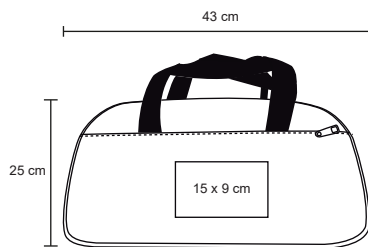

BARTALI

BL 050

Maleta deportiva con compartimiento frontal, asa y correa desmontable.

- MT Poliéster
- M 43 x 25 cm
- E 50 Pzas
- MI 15 x 9 cm
- TI Serigrafía / Bordado

JACK

BL 039

Maleta de poliéster, con compartimiento frontal, asas sujetadoras y correa desmontable.

- MT Poliéster
- M 51 x 32 cm
- E 50 Pzas
- MI 25 x 16 cm
- TI Serigrafía / Bordado