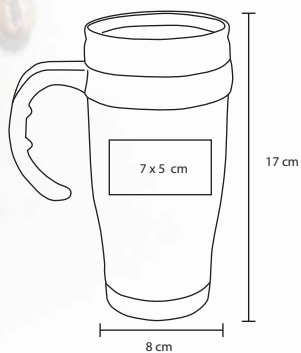

ONIX

NUEVO

T 125

Termo con doble pared de acero inoxidable e interior de plástico, adaptable al portavasos de tu auto, con asa y tapa de plástico a presión con seguro deslizable. Cap. 450 ml.

Acero Inoxidable / Plástico

8.5 x 14.7 cm

50 Pzas

7 x 6 cm

Tampografía / Láser / Serigrafía

CALI

T 01

Termo de acero inoxidable con interior de plástico, incluye tapa con rosca que evita derrames y boquilla de seguridad. Cap. 500 ml.

Acero Inoxidable / Plástico

8 x 17 cm

48 Pzas

7 x 5 cm

Serigrafía / Láser / Tampografía