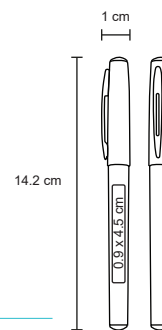

BP 19056

Bolígrafo de acabado rubber con tinta de gel y clip plástico

MT Plástico / Rubber M 1 x 14 cm E 1000 Pzas.

MI 0.8 x 4 cm TI Tampografía

CODEX

BP 235

Bolígrafo con acabado rubber tinta de gel y clip metálico.