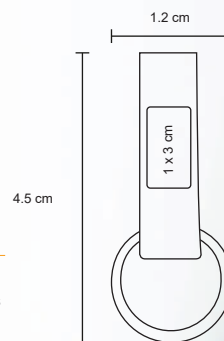

ELICE

SO 048

Mini memoria USB de cuerpo y anillo metálico. Cap. 32 GB.

- MT Metal
- M 12 x 4.5 cm
- E 500 Pzas
- MI 1 x 3 cm
- TI Tampografía / Láser

DUSTER

SO 047

Mini memoria USB de cuerpo metálico. Cap. 32 GB.