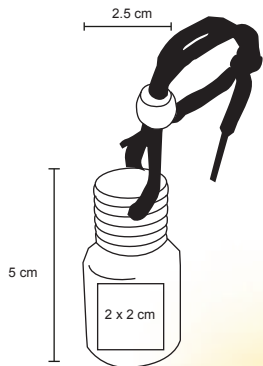

FRESH

CP 033

NUEVO

Aromatizante de vidrio para auto, tapa de madera y sujeción de cordón.

MT Vidrio
M 2,5 x 5 cm
E 200 Pzas.
MI 2 x 2 cm
TI Tampografía

TRUNK

BL 054

Organizador plegable para auto. Con dos compartimentos, 2 bolsas exteriores, 4 bolsas de malla y asas.

MT Poliéster
M 55 x 40 cm
E 25 Pzas.
MI 8 x 5 cm
TI Serigrafía