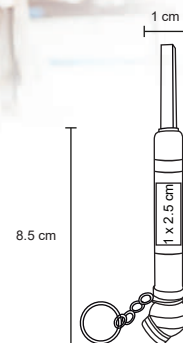

VOLTO

HR 024

Set de cables de 100 MAh para pasar corriente, calibrador de presión de aire, guantes y lámpara con LED. Incluye estuche de tela con cierre y cinta reflectora.

MT Metal / Poliéster
M 33 x 17 cm
E 20 Pzas.
MI 9 x 4 cm
TI Serigrafía

KROLL

HR 022

Medidor de presión de neumáticos.

MT Aluminio
M 1x 8.5 cm
E 1000 Pzas.
MI 1x 2.5 cm
TI Tampografía