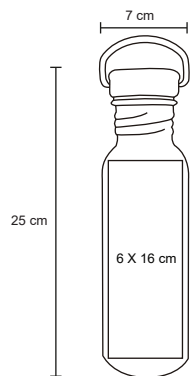

T 94

Cilindro de acero inoxidable, con tapa enroscable y correa de poliéster. Cap. 750 ml.

- MT Acero Inoxidable
- M 6.6 x 27 cm
- E 60 Pzas
- MI 7 x 10 cm
- TI Tampografía / Láser / Serigrafía

QUARTZ

NUEVO

T 97

Cilindro de acero inoxidable con tapa enroscable y correa de poliéster. Cap. 800 ml.

- MT Acero Inoxidable
- M 7 x 25 cm
- E 60 Pzas
- MI 5 x 3 cm
- TI Tampografía / Láser / Serigrafía

HANNAH

T 53

Botella de acero inoxidable con detalle de bambú en tapa. Cap. 750 ml.