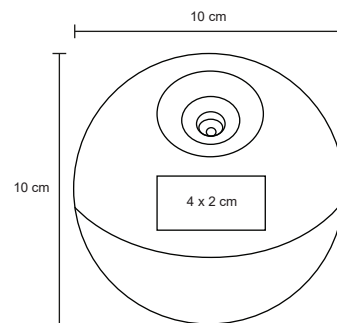

UMECTUS

CP 036

NUEVO

Humidificador de plástico con encendido touch y apariencia de madera, con silicón en la parte inferior para sostenerse a cualquier superficie plana.

MT Plástico

M 10 cm Diámetro

E 60 Pzas

MI 4 x 2 cm

TI Tampografía