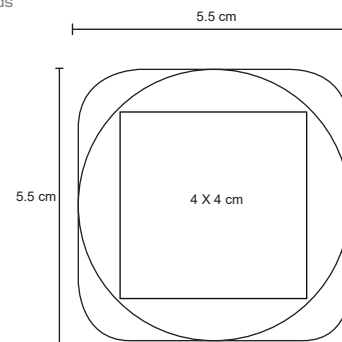

Squishy en forma de cubo con aroma.

MT Poliuretano M 5.5 x 5.5 cm E 480 Pzas

MI 4 x 4 cm TI Serigrafía

6.3 cm

POINT

LP 07

Pelota antiestrés.

MT Poliuretano M 6.3 cm de diámetro E 240 Pzas MI 3.5 x 3.5 cm TI Tampografía