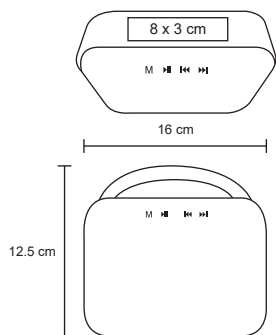

ELVIS

SO 032

Bocina portátil, con asa de silicon, entrada USB, micro SD, auxiliar, Bluetooth y radio FM, Incluye cable de carga. Batería recargable con duración de 3 hrs.

MT Plástico / Silicon / Textil
M 16 x 12,5 cm
E 50 Pzas
MI 8 X 3 cm
TI Serigrafía

WAGNERY

SO 036

Mini bocina portátil, con correa, entrada USB, micro SD, bluetooth y radio FM. Incluye cable de carga. Batería recargable con duración de 3 hrs.

MT Plástico / Textil
M 14,5 x 7 cm
E 100 Pzas
MI 3 x 2,5 cm
TI Tampografía