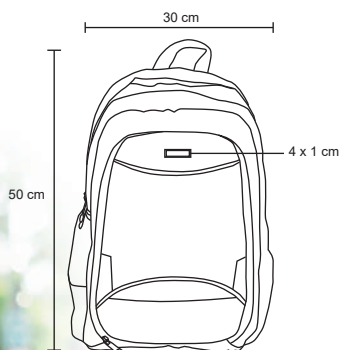

NEON

BL 052

Mochila impermeable con 2 compartimentos, con espacio para laptop max. de 16 pulgadas. bolsa interior con cierre, organizador interno, dos bolsas laterales, tirantes y respaldo acolinado.

Poliéster

34 x 43 cm

36 Pzas

9 x 9 cm

Serigrafía

Incluye cubierta impermeable

FROSCH

BL 019

Mochila de 3 compartimentos con cierre, espacio acolchado para laptop max. de 16 pulgadas. organizador interno y porta llaves. Bolsa lateral de red y bolsa lateral con cierre, respaldo y tirantes acolinos con compartimento trasero secreto con funda para celular y placa metálica.

Poliéster

30 x 50 cm

15 Pzas

4 x 1 cm Placa

Serigrafía / Láser