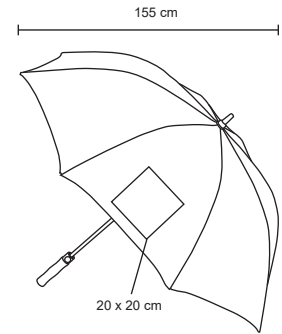

- MT Pongee
- M 93 cm x 120 m
- E 40 Pzas
- MI 25 x 15 cm
- TI Serigrafía

360°

SWING

PM 05

Paraguas circular de pongee, con sistema de apertura automático, varillas reforzadas y eje central de fibra de carbono. Ocho gajos y mango de EVA. Incluye funda con agarradera.