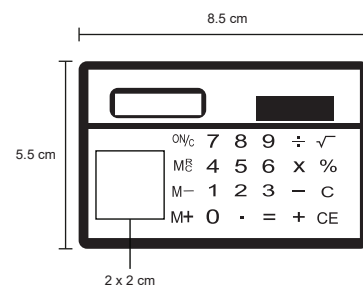

- MT Plástico
- M 5.3 x 9.8 cm
- E 500 Pzas
- MI 4 x 1 cm
- TI Serigrafía / Tampografía

SARPI

CA 005

Calculadora de bolsillo, 8 dígitos con batería solar.

- MT Plástico
- M 8.5 x 5.5 cm
- E 1000 Pzas
- MI 2 x 2 cm
- TI Serigrafía / Tampografía