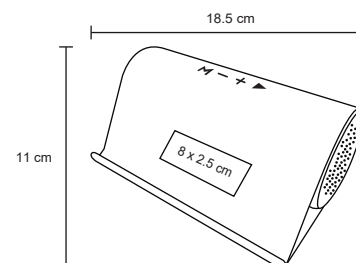

AVICII

SO 056

Bocina portátil de acabado rubber con radio FM, Bluetooth, entrada USB, auxiliar y micro SD. batería recargable con duración de 2-3 horas. Incluye cable de carga.

MT Plástico / Rubber

M 18.5 X 11 cm

E 40 Pzas

MI 8 x 2.5 cm

TI Tampografía