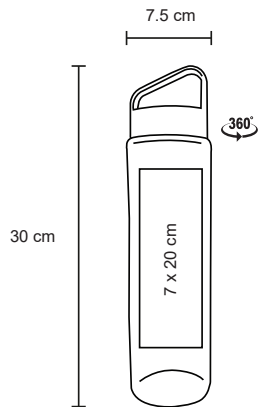

FENIX

NUEVO

T 135

Cilindro de plástico con tapa enroscable de color. Cap. 1 L.

MT Plástico

M 7.5 x 30 cm

E 70 Pzas

MI 7 x 20 cm

TI Serigrafía / Tampografía