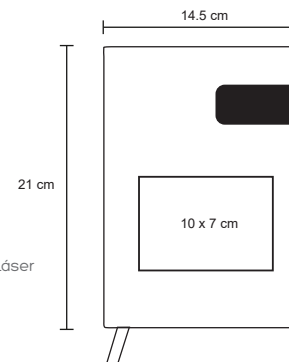

INDA

O 045

Libreta de curpiel con tarjetero, compartimento para documentos y correa para cerrar. Contiene 100 hojas rayadas.

MT Curpiel M 15 x 21 cm E 72 Pzas MI 10 x 7 cm TI Serigrafía / Tampografía
Grabado en bajo relieve / Láser

VALENCIA

O 046

Libreta de poliuretano con broche magnético y 90 hojas rayadas.

MT Poliuretano M 145 x 21 cm E 60 Pzas MI 10 x 7 cm TI Serigrafía / Tampografía
Grabado en bajo relieve / Láser