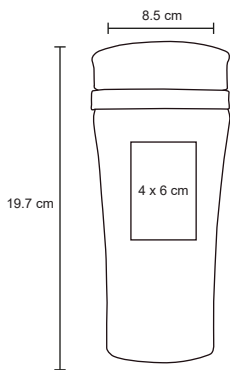

- MT Acero Inoxidable
- M 6,5 x 23,5 cm
- E 50 Pzas
- MI 4 x 10 cm
- TI Serigrafía / Láser / Tampografía

VOUS

T 75

Termo de doble pared de acero inoxidable. Con colador y asa de plástico. Cap. 500 ml.

- MT Acero Inoxidable
- M 7,3 x 21,5 cm
- E 50 Pzas
- MI 5 x 6 cm
- TI Serigrafía / Tampografía / Láser

TWIST

T 120

NUEVO

Termo con doble pared de acero inoxidable, tapa enroscable de plástico y boquilla de seguridad. Cap. 500 ml.

- MT Acero Inoxidable
- M 7.7 x 22.5 cm
- E 60 Pzas
- MI 7 x 6 cm
- TI Tampografía / Láser / Serigrafía

KRAKE

T 39

Termo ergonómico de doble pared de acero inoxidable, tapa enroscable y boquilla con seguro. Cap. 450 ml.

- MT Acero Inoxidable
- M 7 x 20 cm
- E 48 Pzas
- MI 5 x 3 cm
- TI Serigrafía / Láser / Tampografía