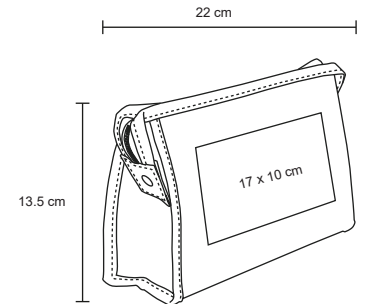

M 22 x 13.5 cm

E 500 Pzas

MI 17 x 10 cm

TI Serigrafía

MAYAKOBA

CP 041

Cosmetiguera de corcho con cierre y asa de yute.

NUEVO