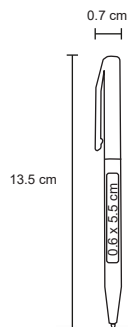

KAYEN

BP 17122

Bolígrafo de plástico con mecanismo retráctil.

FLAMENCO

BP 8452

Bolígrafo de plástico con mecanismo retráctil.