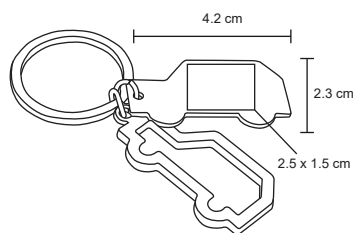

AUTO

MK 018

Llavero metálico doble en forma de coche, placa sólida y silueta, con arillo reforzado para colgar.