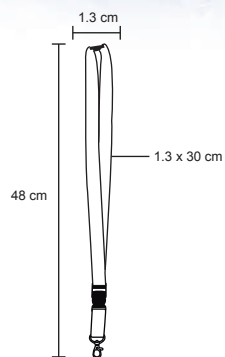

ESPIRO

O 064

Cinta portagafete con broche de seguridad, clip desmontable de plástico y gancho metálico.

- MT Poliéster
- M 13 x 48 cm
- E 1,000 Pzas
- MI 13 x 30 cm
- TI Serigrafía

SENSI

O 004

Yoyo portafafete de color sólido.