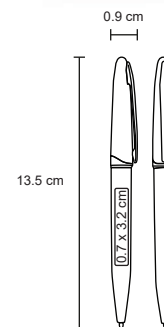

MERCURY

BP 3904B

Bolígrafo de plástico, mecanismo retráctil y apariencia metálica.

MT Plástico **M** 0.9 x 13.5 cm **E** 1000 Pzas.

MI 0.7 x 3.2 cm **TI** Serigrafía / Tampografía