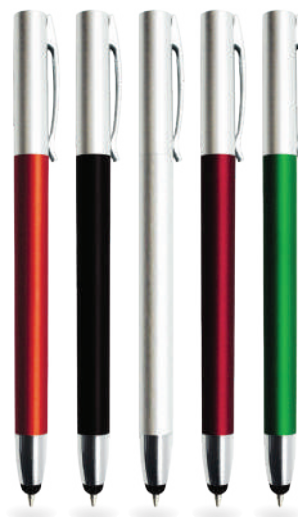

ZIP

BP 7104C

Bolígrafo de plástico, mecanismo retráctil con clip metálico y goma touch screen.

- MT Plástico
- M 1 x 13.8 cm
- E 1000 Pzas.
- MI 0.7 x 3.8 cm
- TI Serigrafía / Tampografía

EXPRESS

BP 7113

Bolígrafo de plástico con mecanismo retráctil, con apariencia metálica, clip metálico y goma touch screen.