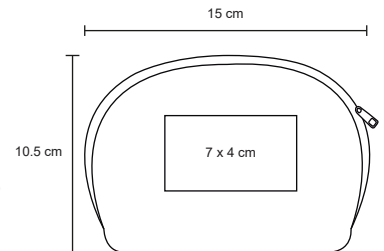

SONUM

TL 009

Set de viaje. Contiene almohada inflable, antifaz, par de tapones para oídos y cepillo dental para viaje. Incluye estuche con cierre.

- MT Poliéster / Plástico
- M 15 x 10.5 cm
- E 200 Pzas
- MI 7 x 4 cm
- TI Serigrafía