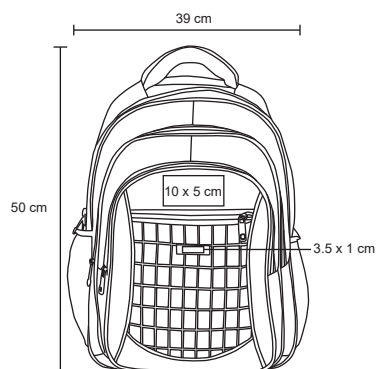

360°

ELITE

BL 013

Mochila de poliéster con espacio para laptop max. de 17 pulgadas. 4 bolsas frontales, asa y 2 bolsas laterales de malla, respaldo, tirantes acojinados y placa metálica.

MT Poliéster

M 39 x 50 cm

E 20 Pzas

MI 3.5 x 1 cm

TI Serigrafía / Láser