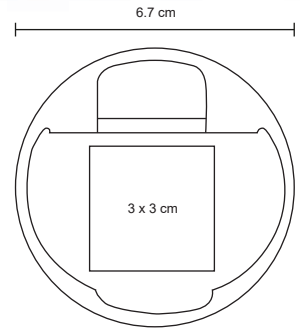

OSLER

NUEVO

CP 051

Pastillero de plástico con 4 compartimentos, 2 broches, tapa traslúcida y parte superior giratoria.

- MT Plástico
- M 6.7 cm Diámetro
- E 500 Pzas
- MI 3 x 3 cm
- TI Serigrafía / Tampografía

JORK

CP 014P

Pastillero de plástico con tres compartimentos.

- MT Plástico
- M 6 x 3.9 cm
- E 594 Pzas
- MI 3 x 2 cm
- TI Serigrafía / Tampografía