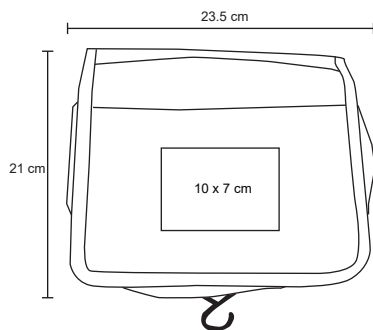

HANG

CP 056

NUEVO

Estuche para viaje de poliéster, incluye: compartimento con broche de velcro, gancho de plástico, 3 compartimentos internos con cierre y organizadores, 2 compartimentos con malla, asa y compartimento trasero.

MT Poliéster

M 23.5 x 21 cm

E 100 Pzas

MI 10 x 7 cm

TI Tampografía / Serigrafía

Tiempo Libre

TRAVEL

CP 057

NUEVO

Estuche para viaje, de poliéster con asa y 3 cintillos con velcro que ayuda a organizar el interior del estuche, 5 compartimentos con resorte y malla ajustable.

MT Poliéster

M 25 x 18 cm

E 100 Pzas

MI 8 x 8 cm

TI Serigrafía