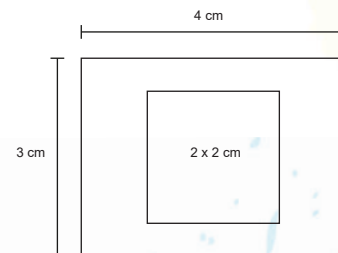

MT Goma
M 4 x 3 cm
E 1,152 Pzas
MI 2 x 2 cm
TI Serigrafía / Tampografía