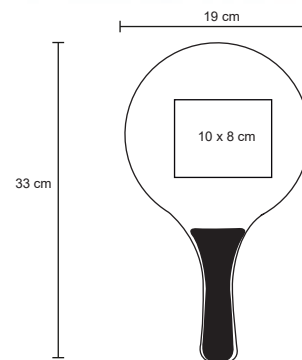

- MT** Vinil
- M** 115 cm Diámetro
- E** 120 Pzas
- MI** 3 cm Diámetro
- TI** Tampografía

AGASSI

TL 007

Juego de raquetas de plástico y pelota.

- MT** Plástico
- M** 19 x 33 cm
- E** 50 Pzas
- MI** 10 x 8 cm
- TI** Tampografía / Serigrafía