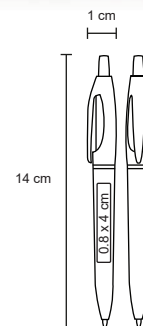

TAG

BP 1001

Bolígrafo de plástico con apariencia metálica.

MT Plástico M 1 x 14 cm E 1000 Pzas.

MI 0.8 x 4 cm TI Serigrafía / Tampografía