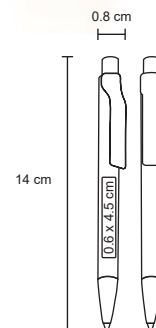

DUNCAN

NUEVO

BP 8405B

Bolígrafo de plástico con clip traslúcido, punta con detalle de color y mecanismo de click.

MT Plástico M 1 x 14 cm E 1000 Pzas.

MI 0.8 x 4 cm TI Tampografía / Serigrafía

BRI

BP 8405T

Bolígrafo de plástico con clip de color.

MT Plástico M 0.8 x 14 cm E 1000 Pzas.

MI 0.6 x 4.5 cm TI Serigrafía / Tampografía

Repuesto disponible en tinta azul