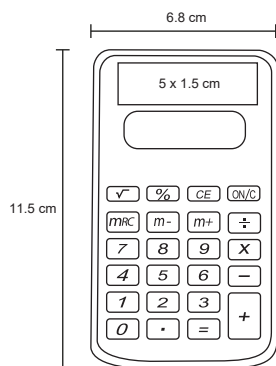

SAM

CA 004

Calculadora de 8 dígitos con botones de cuadro. Batería incluida.

- MT Plástico
- M 6.8 x 11.5 cm
- E 600 Pzas
- MI 5 x 1.5 cm
- TI Serigrafía / Tampografía

TEXAS

CA 001

Calculadora de bolsillo con cordón.

- MT Plástico
- M 5.3 x 9.8 cm
- E 500 Pzas
- MI 4 x 1 cm
- TI Serigrafía / Tampografía