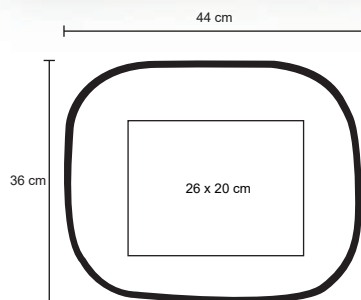

145 x 70 cm

100 Pzas

45 x 45 cm

Serigrafía

KRUT

BL 035

Juego de protectores solares para ventanas. Incluyen chupones, dos piezas y una funda para guardar. Diámetro con funda: 16 cm.

44 x 36 cm