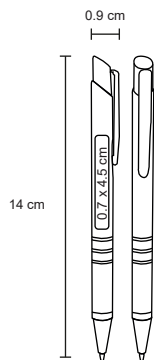

- MT Metal / Rubber
- M 12 x 14,5 cm
- E 500 Pzas.
- MI 1 x 4 cm
- TI Láser / Serigrafía / Tampografía

SEVILLA

AL 19130

NUEVO

Bolígrafo de aluminio con detalles en el clip y grip, con mecanismo de click.

- MT Aluminio
- M 1 x 13.5 cm
- E 500 Pzas.
- MI 0.8 x 4 cm
- TI Láser / Tampografía / Serigrafía