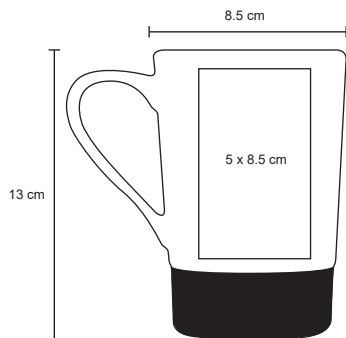

- MT Cerámica / Silicon / Plástico
- M 9 x 145 cm
- E 60 Pzas
- MI 9 x 3 cm
- TI Serigrafía / Tampografía

GOZI

HO 022

Taza de cerámica con cintillo de silicón en la base. Cap. 400 ml.

- MT Cerámica
- M 8.5 x 13 cm
- E 72 Pzas
- MI 5 x 8.5 cm
- TI Serigrafía / Tampografía