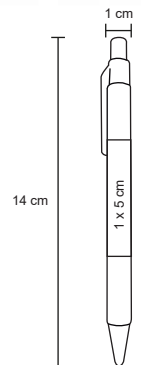

PINOT

BP 5265

Bolígrafo de plástico con barril de corcho y mecanismo de click.

- MT Corcho
- M 1 x 14 cm
- E 1000 Pzas.
- MI 1 x 5 cm
- TI Tampografía