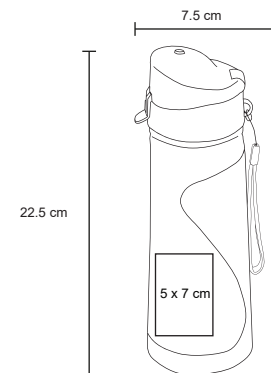

ANTARA

T 11

Cilindro de plástico con seguro en la tapa, manga y cordón de poliéster. Cap. 600 ml.

MT Plástico
M 7.5 x 22.5 cm
E 80 Pzas
MI 5 x 7 cm
TI Serigrafía / Tampografía