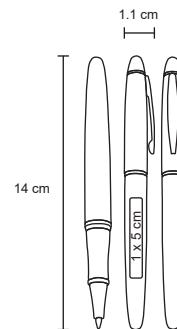

NIK

AL 8265

Bolígrafo de aluminio con tinta gel.

MT Aluminio **M** 11 x 14 cm **E** 500 Pzas

MI 1 x 5 cm **TI** Serigrafía / Tampografía Láser

Repuesto disponible en tinta azul

ABENDU

FM 8593

Bolígrafo metálico y mecanismo retráctil. Incluye estuche.

MT Metal **M** 1 x 14 cm **E** 150 Pzas. **MI** 0.7 x 3.5 cm **TI** Serigrafía / Láser / Tampografía