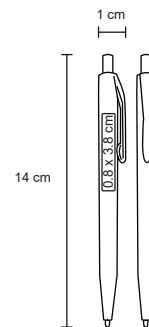

SHADOW

BP 5244C

Bolígrafo de plástico de color sólido.

MT Plástico **M** 1 x 14 cm **E** 1000 Pzas.

MI 0,8 x 3,8 cm **TI** Serigrafía / Tampografía