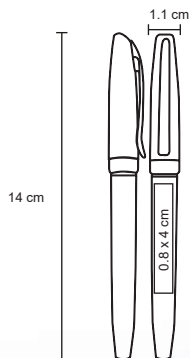

MARCELLA

GL 18151

Bolígrafo de plástico con apariencia metálica, tinta gel y clip metálico.

- MT Plástico
- M 11 x 14 cm
- E 1000 Pzas.
- MI 0.8 x 4 cm
- TI Tampografía

NUEVO

Bolígrafos de Plástico

Tinta Gel

MASTER

BP 2001C

Bolígrafo de plástico con tinta gel, apariencia metálica y clip metálico.

- MT Plástico
- M 11 x 13.8 cm
- E 1000 Pzas.
- MI 1 x 4.5 cm
- TI Serigrafía / Tampografía

Repuesto disponible en tinta azul