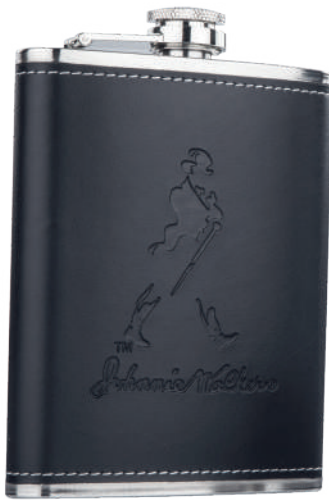

LYON

T 42

Set de licorera que incluye 2 vasos metálicos, embudo y caja de regalo. Cap 8 Oz.

- MT Acero Inox. / Curpiel
- M 9.5 x 13.5 cm
- E 30 Pzas
- MI 8 x 7 cm
- TI Serigrafía / Láser / Tampografía

TUNO

T 43

Set de licorera que incluye embudo y caja de regalo. Cap 6 Oz.

- MT Acero Inox. / Curpiel
- M 9.5 x 11 cm
- E 100 Pzas
- MI 7 x 4 cm
- TI Serigrafía / Láser / Tampografía