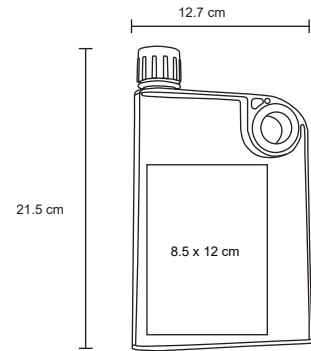

NUEVO

- MT Silicón
- M 6.5 x 20.5 cm
- E 100 Pzas
- MI 3.5 Diámetro
- TI Tampografía / Láser

RUBIN

T 36

Botella plástica en forma de garrafa, Acabado frozen. Tapa de rosca. Cap. 380 ml.

- MT Plástico
- MI 12.7 x 21.5 cm
- E 80 Pzas
- MI 8.5 x 12 cm
- TI Serigrafía / Tampografía

DRYSOR

T 38

Cilindro de plástico transparente con tapa de rosca, popote con protector y seguro. Incluye correa de mano. Cap. 720 ml.

MT Plástico
 M 7.1 x 23 cm
 E 48 Pzas
 MI 10 x 13 cm
 TI Serigrafía / Tampografía