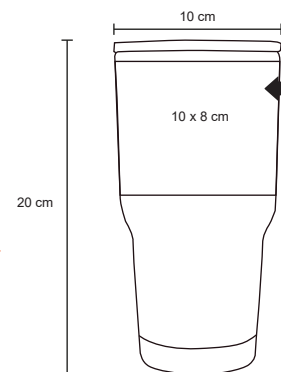

T 112

Termo de alta tecnología con doble pared de acero inoxidable en acabado espejo, que mantiene tus bebidas calientes y frías por más tiempo. Incluye tapa transparente de cierre a presión. Cap. 870 ml.

- MT Acero Inoxidable
- M 10 x 20 cm
- E 20 Pzas
- MI 10 x 8 cm
- TI Tampografía / Láser / Serigrafía