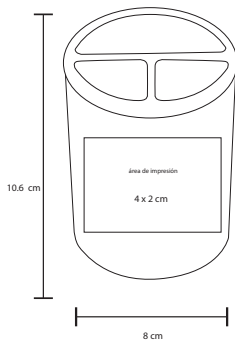

VINTAGE

O 017

Reloj rectangular de pared. Utiliza batería AA (no incluida).

- MT Plástico
- M 22.7 x 32.5 cm
- E 20 Pzas
- MI 10 x 3.5 cm
- TI Serigrafía / Tampografía

JEFF

O 073

NUEVO

Organizador de plástico con compartimentos para lápices y accesorios.