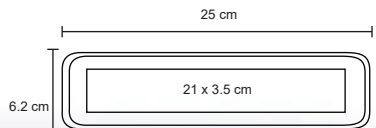

GODÍN

NUEVO

HO 041

Set de cubiertos con estuche de wheat straw (fibra de trigo) que incluye: cuchara, tenedor, cuchillo, 2 popotes y cepillo, todos de acero inoxidable.

- MT Wheat Straw / Metal
- M 25 x 6.2 cm
- E 300 Pzas
- MI 21 x 3.5 cm
- TI Serigrafía / Tampografía

VICTUS

HO 024

Portavianda con dos recipientes de acero inoxidable, asa sujetadora y válvula de silicón.

- MT Acero Inoxidable
- M 13 x 14 cm
- E 12 Pzas
- MI 4 x 4 cm
- TI Serigrafía / Tampografía