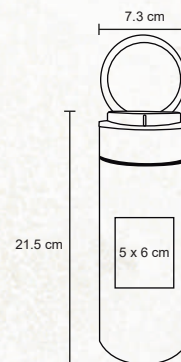

MT Acero Inoxidable M 7 x 23.5 cm E 50 Pzas

MI 7 x 8 cm TI Tampografía / Láser / Serigrafía

KENUX

T 23

Termo de doble pared de acero inoxidable, tapa que evita derrames, cuenta con candado de seguridad en la boca de la botella. Cap. 500 ml.

- MT Acero Inoxidable
- M 6,5 x 23,5 cm
- E 50 Pzas
- MI 4 x 10 cm
- TI Serigrafía / Láser / Tampografía

VOUS

T 75

Termo de doble pared de acero inoxidable. Con colador y asa de plástico. Cap. 500 ml.

- MT Acero Inoxidable
- M 7,3 x 21,5 cm
- E 50 Pzas
- MI 5 x 6 cm
- TI Serigrafía / Tampografía / Láser