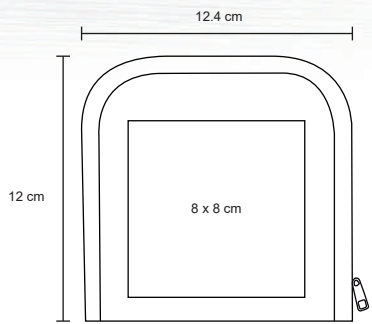

- MT Plástico
- M 11 x 7 cm
- E 100 Pzas
- MI 3 x 15 cm
- TI Tampografía

STEFAN

NUEVO

CP 045

Set de costura de poliéster con cierre que incluye: 2 ensartadores de hilo, estuche con 10 agujas, 3 botones, 1 seguro, tijeras, 2 alfileres, 12 carretes de hilo de colores, dedal y cinta métrica.