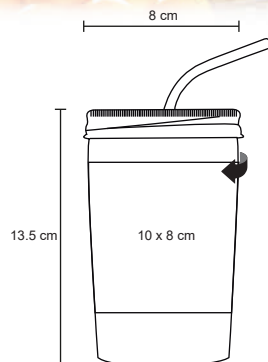

- MT Acero Inox
- M 7.3 x 21.5 cm
- E 30 Pzas
- MI 7 x 5 cm
- TI Serigrafía / Tampografía / Láser

MINSK

T 60

Vaso de cerámica con tapa y popote metálico. Cap. 400 ml.

- MT Cerámica
- M 8 x 13.5 cm
- E 60 Pzas
- MI 10 x 8 cm
- TI Serigrafía / Tampografía