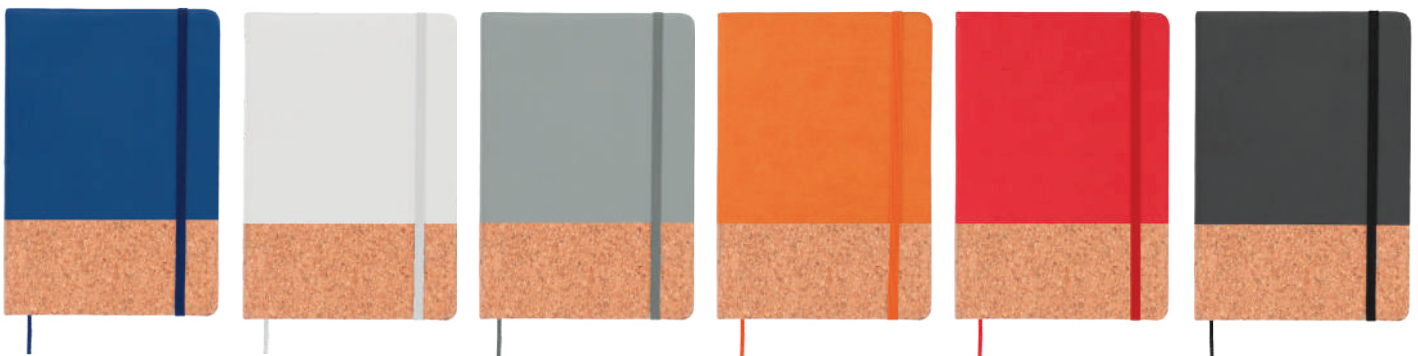

MI 0.7 x 4 cm TI Serigrafía / Tampografía

OFICINA

MAPLE

O 085

NUEVO

Libreta de poliuretano con detalle de corcho, banda elástica, 90 hojas rayadas y separador.

- MT Poliuretano / corcho
- M 145 X 21 cm
- E 80 Pzas
- MI 11 x 8 cm
- TI Serigrafía / Tampografía
Grabado en bajo relieve / Láser