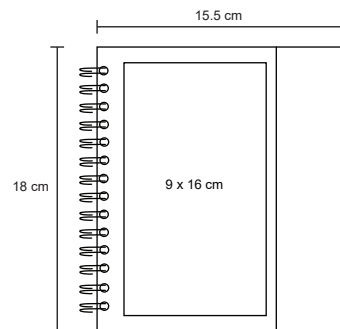

BOWI

LE 011

NUEVOS
COLORES

Libreta ecológica de cartón con espiral metálico, cierre magnético. Incluye 5 líneas de banderas adhesivas y dos blocks de notas rectangulares, 70 hojas rayadas y bolígrafo ecológico de cartón reciclado.

MT Cartón

M 15.5 x 18 cm

E 80 Pzas.

MI 9 x 16 cm

TI Serigrafía / Tampografía
Grabado en bajo relieve