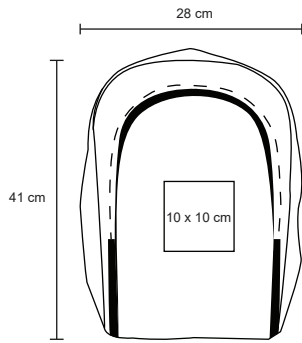

VELA

BL 088

NUEVO

Mochila de poliéster de 2 compartimentos con cierre, asa, correas ajustables y detalles en color negro.

MT Poliéster

M 28 x 41 cm

E 50 Pzas

MI 10 x 10 cm

TI Serigrafía / Bordado