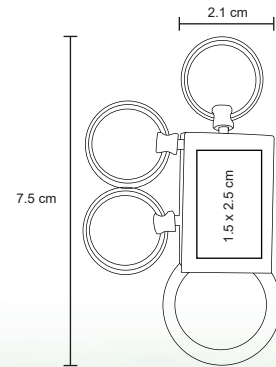

KYO

MK 011

Llavero metálico con 3 argollas desmontables.

MT Metal **M** 2.1 x 7.5 cm **E** 600 Pzas

MI 1.5 x 2.5 cm **TI** Serigrafía / Tampografía / Láser
Punta Diamante