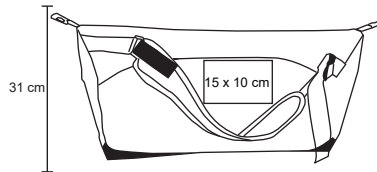

68 cm

ACTIVE

NUEVO

BL 077

Maleta de poliéster que se convierte en mochila, con 2 broches de seguridad ajustables y tirantes acojinados.

MT Poliéster

M 68 x 31 cm

E 50 Pzas