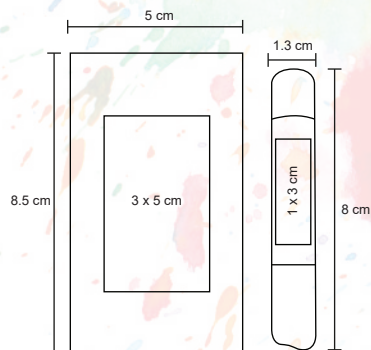

LIMA

HP 19077

NUEVO

Mini set con estuche de plástico y 3 marcatextos de cera con mecanismo retráctil. (No se seca).

MT Plástico / Cera
M 5 X 8.5 cm
E 300 Pzas
MI 3 x 5 cm
TI Serigrafía / Tampografía

DACNIS

BP 18642D

Marcatextos de plástico con clip de color.

MT Plástico
M 0.9 x 14.3 cm
E 1000 Pzas
MI 0.7 x 4 cm
TI Serigrafía / Tampografía