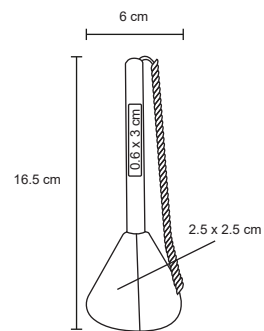

Repuesto disponible en tinta azul

NITRO

BP 30371

Bolígrafo de plástico con clip de color traslúcido.

MT Plástico M 1.2 x 14.7 cm E 1000 Pzas.

MI 1 x 4 cm TI Serigrafía / Tampografía

Repuesto disponible en tinta azul