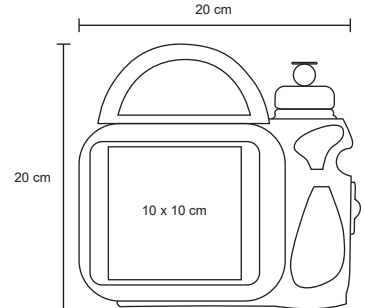

KIDDY

LON 004

Lonchera de plástico con cilindro Cap. 500 ml.