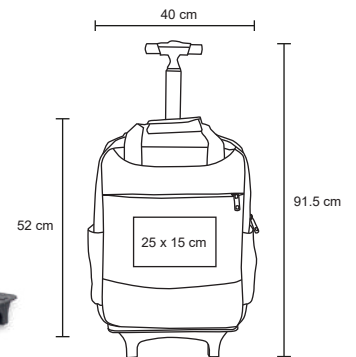

STERN

BL 024

Mochila de viaje con dos compartimentos con cierre y uno con velcro, cuenta con organizador interno, espacio acolchado para laptop max. de 16 pulgadas, bolsillos laterales de red, trolley con ruedas y mango extensible.

- MT Poliéster
- M 40 x 52 cm
- E 20 Pzas
- MI 25 x 15 cm
- TI Serigrafía