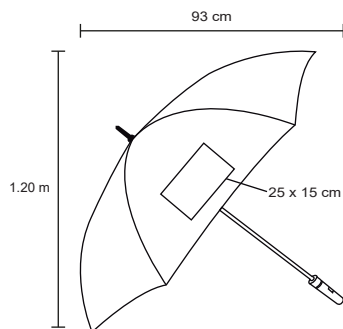

RAINBOW

NUEVO

PM 11

Paraguas de pongee con punta de plástico, varillas reforzadas, 8 gajos, cintilla de seguridad con velcro, mango rubber con botón de sistema de apertura automático. Incluye funda.

- MT Pongee
- M 93 cm x 120 m
- E 40 Pzas
- MI 25 x 15 cm
- TI Serigrafía

360°