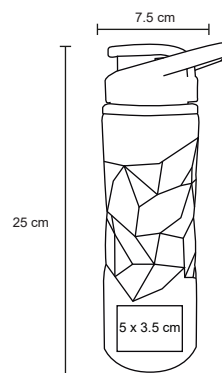

BELINI

T 79

Cilindro metálico de acero inoxidable con asa de plástico. Cap. de 800 ml.

- MT Acero Inoxidable / Plástico
- M 7,5 x 25 cm
- E 60 Pzas
- MI 5 x 3,5 cm
- TI Serigrafía / Tampografía / Láser