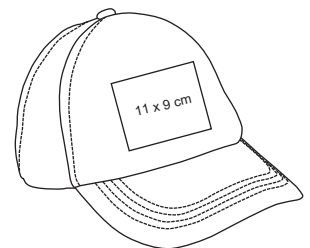

- MT Poliéster
- M 58 Circunferencia
- E 240 Pzas
- MI 11 x 9 cm
- TI Sublimación Serigrafía / Bordado

Circunferencia
58 cm

DEREK

BL 048

Gorra de poliéster con cinta ajustable de velcro.

- MT Poliéster
- M 18 cm Diámetro
- E 240 Pzas
- MI 5 x 5 cm
- TI Serigrafía / Bordado