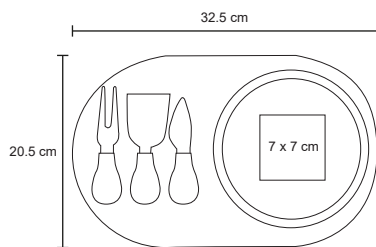

- MT Non Woven
- M 57 x 68 cm
- E 500 Pzas
- MI 26 x 20 cm
- TI Serigrafía

EDAM

HO 017

Set para quesos con tabla ovalada de madera. Incluye 3 utensilios: Cuchillo, espátula y tenedor de acero inoxidable.