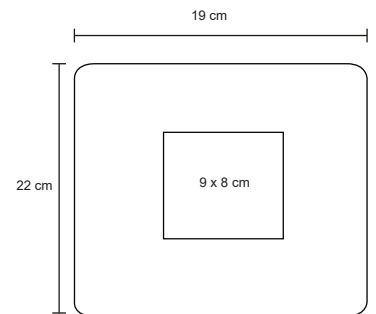

RUG

O 059

Mousepad ergonómico con descansador de gel para muñeca.

- MT Poliéster
- M 25 x 22 cm
- E 50 Pzas
- MI 8 x 8 cm
- TI Serigrafía / Tampografía

MAT

O 058

Mousepad de poliéster.

- MT Poliéster
- M 19 x 22 cm
- E 500 Pzas
- MI 9 x 8 cm
- TI Serigrafía / Tampografía