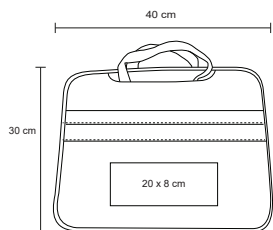

LAP BL 083

NUEVO

Portafolio de poliéster con interior afelpado, 2 asas, 3 compartimentos exteriores con cierre, 1 compartimento con broche de velcro, cinta adaptable para maleta, 2 organizadores exteriores y 2 resortes adaptables internos para laptop max. de 16 pulgadas.

MT Poliéster / Felpa

M 40 x 30 cm

E 30 Pzas

MI 20 x 8 cm

TI Serigrafía

MONEX

BL 017

Portafolio con bolsillo frontal, trasero y compartimento principal con cierre, apertura completa, organizador interno y espacio acolchado para laptop max. de 17 pulgadas, correa ajustable con hombrera de goma y agarraderas reforzadas.

MT Poliéster

M 45 x 36 cm

E 50 Pzas

MI 12 x 12 cm

TI Serigrafía