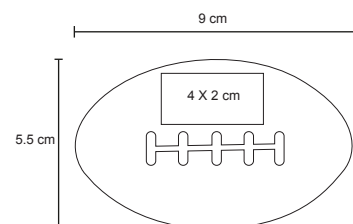

AMERICANO

LP 08

Pelota antiestrés en forma de balón de fútbol americano.