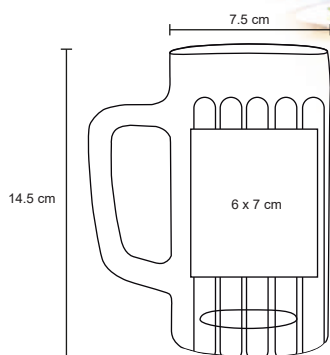

- MT** Acero inoxidable
- M** 9 x 12.5 cm
- E** 500 Pzas
- MI** 7 x 5 cm
- TI** Tampografía / Láser / Serigrafía

PILSEN

NUEVO

T 128

Tarro con doble pared de acero inoxidable. Cap. 300 ml.

- MT** Acero inoxidable
- M** 7 x 10 cm
- E** 60 Pzas
- MI** 5 x 3 cm
- TI** Tampografía / Láser