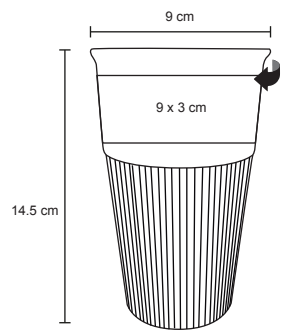

DUKA

HO 020

Vaso de cerámica con manga de silicon / Cap. 400 ml.

- MT Cerámica / Silicon / Plástico
- M 9 x 145 cm
- E 60 Pzas
- MI 9 x 3 cm
- TI Serigrafía / Tampografía