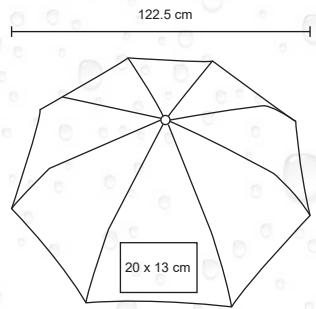

TIME

PM 06

Paraguas reversible de 8 gajos con sistema de apertura y cierre automático. Incluye funda.

MT Pongee

M 122.5 x 74 cm

E 40 Pzas

MI 20 x 13 cm

TI Serigrafía

RAIN

PM 02

Paraguas automático con mango de eva. Incluye funda.

MT Poliéster

M 119 x 81.5 cm

E 40 Pzas

MI 20 x 15 cm

TI Serigrafía