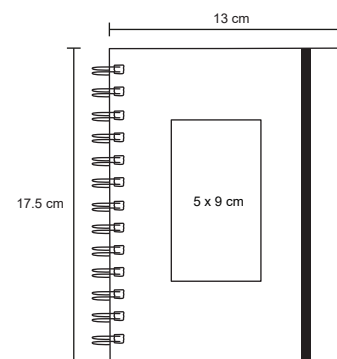

DUCK

BL 002

NUEVOS
COLORES

Morral ecológico con cordón.

- MT Non woven
- M 33 x 41 cm
- E 500 Pzas
- MI 20 x 25 cm
- TI Serigrafía

Ecológicos

ECO NOTE

LE 006