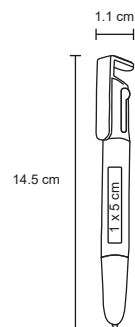

CHAD

BP 8503B

Bolígrafo de plástico con limpiador de pantalla y soporte para celular. Incluye tinta roja y negra.

MT Plástico M 11 x 14.5 cm E 500 Pzas. MI 1 x 5 cm TI Serigrafía / Tampografía