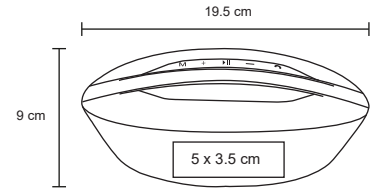

BEETHOVEN

SO 034

Bocina portátil Bluetooth con porta celular, entrada USB, auxiliar, micro SD y radio FM, Incluye cable de carga. Batería recargable con duración de 3 hrs.

Plástico / Rubber

19.5 x 9 cm

25 Pzas

5 x 3.5 cm

Serigrafía / Tampografía

HANSEL

SO 008

Bocina portátil Bluetooth en acabado rubber, Micro SD, USB, auxiliar y radio. FM Incluye cable de carga y auxiliar. Batería recargable con duración de 3 hrs.

Plástico / Rubber

16.5 X 8 cm

80 Pzas

12 x 15 cm

Tampografía