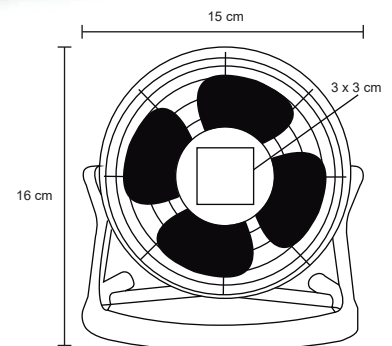

LOFT

O 063

Mini ventilador de escritorio con conexión USB.

- MT Plástico
- M 15 x 16 cm
- E 60 Pzas
- MI 3 x 3 cm
- TI Tampografía