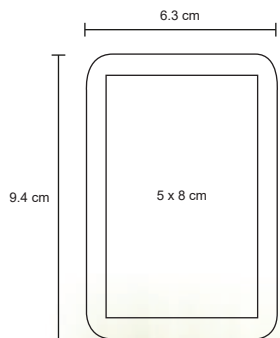

- MT Madera / Plástico
- M 18,5 x 4 cm
- E 60 Pzas.
- MI 14 x 4 cm
- TI Serigrafía / Tampografía Láser / Grabado en bajo relieve

POKER

NUEVO

TL 017

Juego de cartas con estuche de plástico.

- MT Plástico / Cartón
- M 6.3 x 9.4 cm
- E 144 Pzas
- MI 5 x 8 cm
- TI Tampografía / Serigrafía