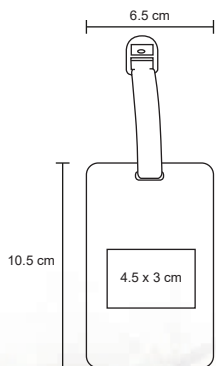

TL 009

Set de viaje. Contiene almohada inflable, antifaz, par de tapones para oídos y cepillo dental para viaje. Incluye estuche con cierre.

- MT Poliéster / Plástico
- M 15 x 10.5 cm
- E 200 Pzas
- MI 7 x 4 cm
- TI Serigrafía