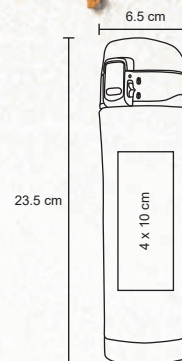

MT Acero Inoxidable M 7 x 23.5 cm E 50 Pzas

MI 7 x 8 cm TI Tampografía / Láser / Serigrafía

KENUX

T 23

Termo de doble pared de acero inoxidable, tapa que evita derrames, cuenta con candado de seguridad en la boca de la botella. Cap. 500 ml.

- MT Acero Inoxidable
- M 6,5 x 23,5 cm
- E 50 Pzas
- MI 4 x 10 cm
- TI Serigrafía / Láser / Tampografía

VOUS

T 75

Termo de doble pared de acero inoxidable. Con colador y asa de plástico. Cap. 500 ml.

- MT Acero Inoxidable
- M 7,3 x 21,5 cm
- E 50 Pzas
- MI 5 x 6 cm
- TI Serigrafía / Tampografía / Láser