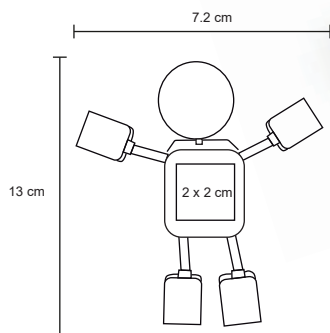

CONNECT

NUEVO

SO 070

Concentrador de plástico con 5 puertos USB y extensión para contacto universal.

MT Plástico
M 11.2 x 6.6 cm
E 100 Pzas
MI 4 x 6 cm
TI Tampografía