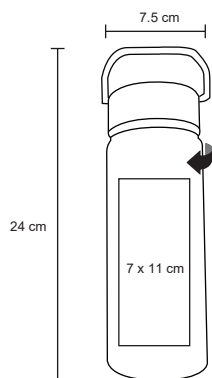

DALÍ

NUEVO

SB 11

Termo sublimable con doble pared de acero inoxidable, tapa de plástico con cierre a presión, seguro deslizable y popote metálico. Cap. 630 ml.

MT Acero Inoxidable M 6.5 x 22 cm E 25 Pzas

MI 6 x 15 cm TI Sublimación

GOYA

NUEVO

SB 12

Termo sublimable con doble pared de acero inoxidable y tapa metálica enroscable con asa. Cap. 550 ml.

MT Acero Inoxidable M 7.5 x 24 cm E 50 Pzas

MI 7 x 11 cm TI Sublimación