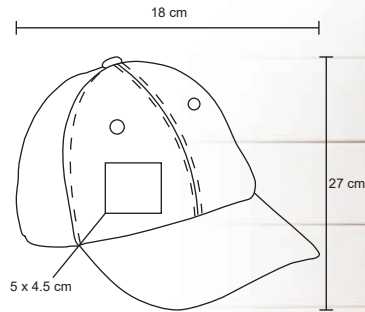

Gorra de poliéster con malla en la parte de atrás, 6 gajos y broche de plástico ajustable.

- MT Poliéster
- M 18 x 27 cm
- E 300 Pzas
- MI 5 x 4.5 cm
- TI Serigrafía / Bordado