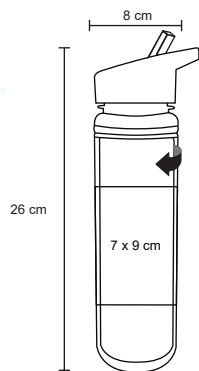

ROCK

T 87

Vaso de plástico con tapa y popote. Cap. 500 ml

- MT Plástico
- M 9.3 x 14.2 cm
- E 150 Pzas.
- MI 8 x 6 cm
- TI Serigrafía

IBIZA

T 68

Cilindro de plástico de doble pared, popote y boquilla. Cap. 600 ml.