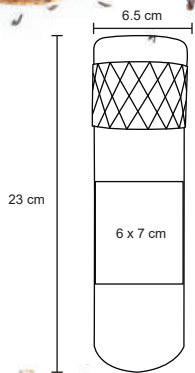

KIA

T 80

Termo de doble pared de acero inoxidable con tapa que se utiliza como vaso. Cap. de 450 ml.

- MT Acero Inoxidable
- M 6.5 x 23 cm
- E 60 Pzas
- MI 6 x 7 cm
- TI Serigrafía / Tampografía / Láser

GEM

T 44

Termo con doble pared de acero inoxidable, tapa hermética enroscable y boquilla de seguridad para evitar derrames. Cap. 450 ml.

- MT Acero Inoxidable
- M 7 x 21.8 cm
- E 60 Pzas
- MI 6 x 18 cm
- TI Serigrafía / Láser / Tampografía