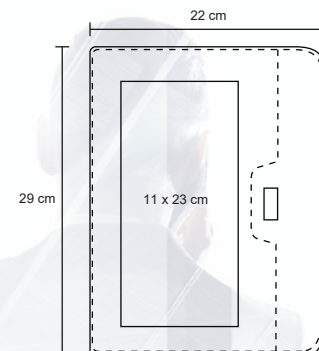

MI 6 x 6 cm

TI Tampografía / Láser

HENDRIK

O 053

Carpeta de poliuretano con cierre, portatarjetas, hojas rayadas y arillo metálico.

- MT Poliuretano
- M 22 x 29 cm
- E 24 Pzas
- MI 11 x 23 cm
- TI Serigrafía / Tampografía