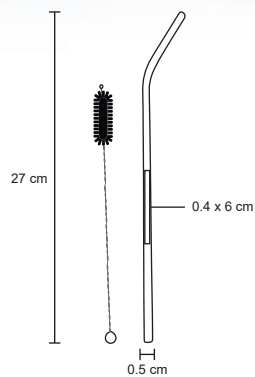

DRINK

NUEVO

HO 042

Set de popotes de acero inoxidable reutilizables, con estuche de algodón y correa ajustable que incluye: 2 boquillas de silicón, 2 popotes curvos y 2 popotes rectos con cepillos limpiadores.

MT Acero Inox

M 8 x 24 cm

E 300 Pzas

MI 3.5 x 10 cm

TI Serigrafía / Tampografía / Láser

GIN

HO 033

Popote de acero inoxidable, reutilizable. Incluye cepillo limpiador.

MT Acero Inox

M 0.5 x 27 cm

E 600 Pzas

MI 0.4 x 6 cm

TI Láser / Tampografía