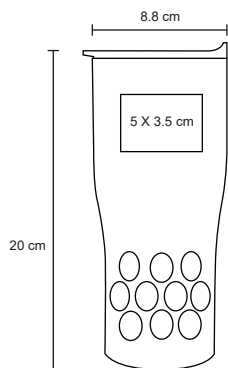

Termo con doble pared de acero inoxidable con tapa enroscable, asa de plástico y textura en el cuerpo. Cap. 560 ml.

MT Acero Inoxidable M 7 x 29 cm E 40 Pzas

MI 8 x 10 cm TI Tampografía / Láser / Serigrafía

RISTRETTO

T 74

Termo de alta tecnología con doble pared de acero inoxidable. Incluye tapa transparente de cierre a presión. Cap. de 720 ml.

- MT Acero Inoxidable
- M 8.8 x 20 cm
- E 30 Pzas
- MI 5 x 3.5 cm
- TI Serigrafía / Tampografía / Láser