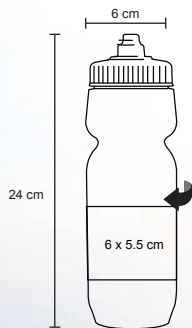

M 7.2 x 29.7 cm

E 50 Pzas

MI 7 x 12 cm

TI Serigrafía / Tampografía

IRON

T 30

Cilindro squeeze con chupón. Ideal para carreras y competencias. Cap. 600 ml.

- MT Plástico
- M 7.3 x 20.5 cm
- E 40 Pzas
- MI 6 x 7 cm
- TI Serigrafía / Tampografía