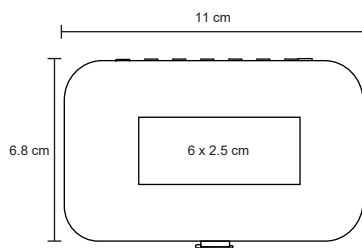

- MT Curpiel
- M 17 x 9.5 cm
- E 100 Pzas
- MI 7 x 10 cm
- TI Serigrafía

LIPSY

CP 01

Estuche de manicure en curpiel. Incluye cortauñas, pinzas para depilar, tijeras, empujador de cutícula y lima.

- MT Curpiel
- M 11 x 6.8 cm
- E 240 Pzas.
- MI 6 x 2.5 cm
- TI Serigrafía / Láser / Tampografía