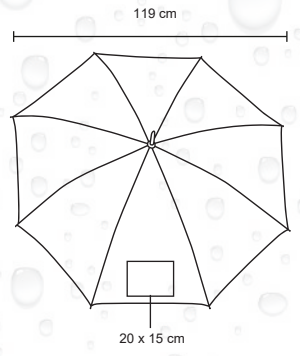

RAIN

PM 02

Paraguas automático con mango de eva. Incluye funda.

MT Poliéster

M 119 x 81.5 cm

E 40 Pzas

MI 20 x 15 cm

TI Serigrafía