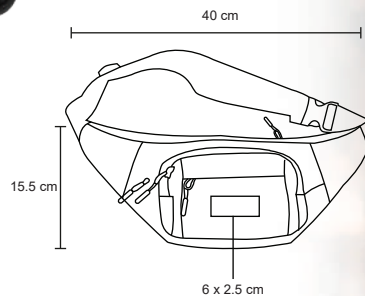

JORNET

BL 076

NUEVO

Cangurera de poliéster con 4 compartimentos, cierres impermeables, cinta ajustable a la cintura y broche de seguridad a presión.

MT Poliéster
M 40 x 15.5 cm
E 200 Pzas
MI 6 x 2.5 cm
TI Serigrafía / Tampografía