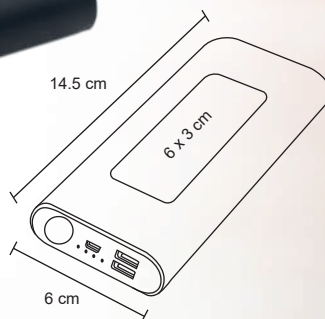

XANAT

SO 040

Batería portátil de metal, para carga de teléfonos, tablets, cámaras digitales, juegos, mp3, mp4. Incluye cable USB, capacidad de: 10000 mAh.

Metal

6 x 145 cm

60 Pzas

6 x 3 cm

Serigrafía / Tampografía / Láser

LOWER

SO 031

Batería portátil para suministro de carga. Cap. 4000 mAh. Incluye cable para carga.

Metal

6.5 x 11 cm

100 Pzas

4.5 x 5 cm

Serigrafía / Láser / Tampografía