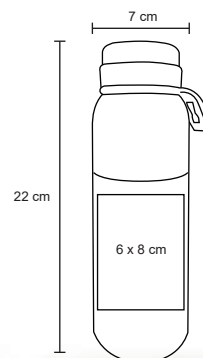

- MT Acero Inoxidable
- M 8.5 x 17.5 cm
- E 40 Pzas
- MI 10 x 8 cm
- TI Tampografía / Láser / Serigrafía

ASTON

NUEVO

T 103

Termo con doble pared de acero inoxidable con tapa de plástico enroscable, con cintillo de silicón y textura en el cuerpo. Cap. 670 ml.

MT Acero Inoxidable

M 65 x 29 cm

E 60 Pzas

MI 9 x 15 cm

TI Tampografía / Láser / Serigrafía

MUMBAI

NUEVO

T 108

Termo con doble pared de acero inoxidable, tapa metálica enroscable, base y asa de silicón. Cap. 500 ml.

- MT Acero Inoxidable
- M 7 x 22 cm
- E 50 Pzas
- MI 6 x 8 cm
- TI Tampografía / Láser / Serigrafía