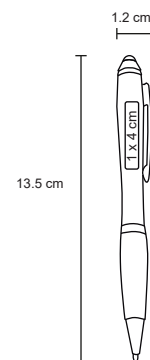

ZAFIRO

BP 6063

Bolígrafo de plástico, mecanismo retráctil, con apariencia metálica, clip metálico goma touch screen y cristales en el cuerpo.

- MT Plástico
- M 1 x 14,7 cm
- E 1000 Pzas.
- MI 0,7 x 4 cm
- TI Serigrafía / Tampografía

NIZA

BP 2173 TOUCH

Bolígrafo de plástico con mecanismo retráctil clip metálico, grip de goma y gomá touch screen.

1. MT Plástico
   - M 12 x 13,5 cm
   - E 1000 Pzas.
   - MI 1 x 4 cm
   - TI Tampografía
2. Repuesto de tinta