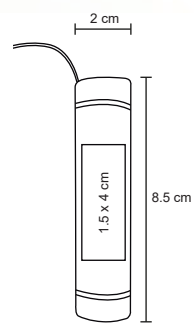

IKORI

HR 018

Lámpara de aluminio con LED, funciona con una batería AA, no incluida.

- MT Aluminio
- M 2 x 8.5 cm
- E 576 Pzas.
- MI 15 x 4 cm
- TI Serigrafía / Tampografía / Láser