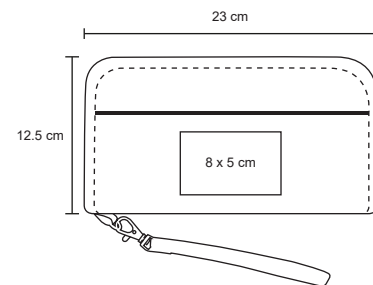

TI Láser / Tampografía

HARVEY

NUEVO

CP 055

Portatrajes de Non Waven con ventana protectora de plástico y abertura para gancho.

- MT Non Waven / Plástico
- M 60 x 99 cm
- E 200 Pzas
- MI 21 x 27 cm
- TI Serigrafía