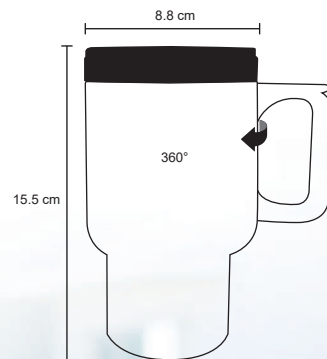

ARAUX

SB 04

Termo de acero inoxidable sublimable con tapa de cierre a presión y seguro deslizable. Cap. 470 ml.

MT Acero Inoxidable
M 8.8 x 15.5 cm
E 50 Pzas

MI 360°
TI Sublimación

KOPA

SB 07

Taza de cerámica con acabado glitter para sublimación. Cap. 320 ml.

MT Cerámica
M 8.9 x 9.7 cm
E 36 Pzas
MI 21.5 x 8.5 cm
TI Sublimación