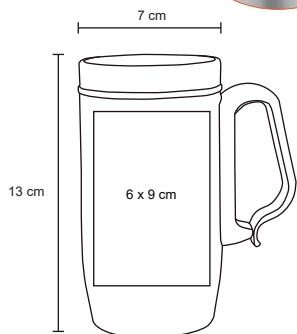

TI Tampografía / Láser / Serigrafía

KORALE

T 31

Taza térmica con doble pared de acero inoxidable y asa de plástico. Cap. 250 ml.

MT Acero Inoxidable M 7 x 13 cm E 48 Pzas MI 6 x 9 cm TI Serigrafía / Láser / Tampografía