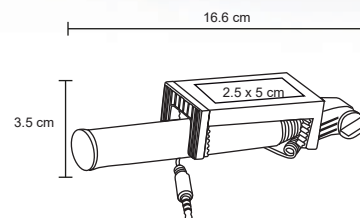

TL 010

Bolsa de plástico a prueba de agua, con cordón de poliéster ajustable, broche de velcro y 3 seguros deslizables.

MT Plástico M 12 x 22 cm E 1,000 Pzas

MI 8 x 12 cm TI Serigrafía

KOSS

SO 028

Selfie stick con cable de 3.5mm, en acabado rubber, cuenta con tubo extensible de 48.8 cm y botón para tomar fotos. No requiere baterías.