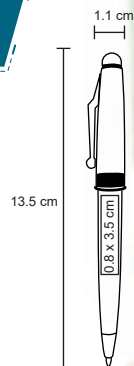

MICHIGAN

FM 0573

Bolígrafo metálico en acabado mate, clip, goma touch screen, detalles en color negro y mecanismo retráctil.

- MT Metal
- M 11 x 13.5 cm
- E 150 Pzas.
- MI 0.8 x 3.5 cm
- TI Tampografía / Láser / Serigrafía

NUEVO