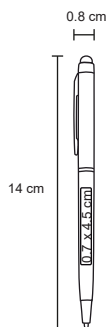

SINATRA

AL 5558D

Bolígrafo de aluminio con goma touch screen. Mecanismo retráctil.

WEKEND

AL 5555

Bolígrafo de aluminio con mecanismo retráctil y goma óptica touch screen.