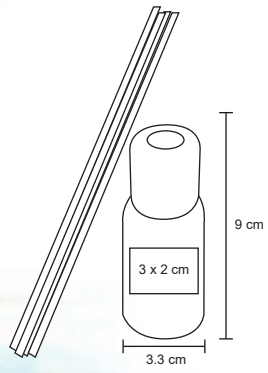

AURA

CP 035

NUEVO

Humidificador portátil de plástico traslúcido y botón de encendido, con luz interna. (no incluye aromatizante).

- MT Plástico
- M 3,5 x 10 cm
- E 200 Pzas
- MI 3 x 4 cm
- TI Tampografía / Serigrafía