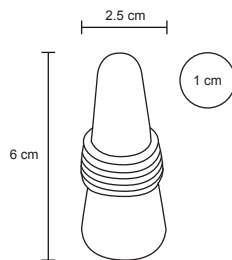

VIÑA

HO 039

NUEVO

Tapón de silicón para botellas, con detalle de metal en la parte superior.

MT Silicón / Metal M 2,5 x 6 cm E 1,000 Pzas MI 1 cm Diámetro TI Láser / Tampografía

VINUM

O 222

Sacacorchos de dos pasos, de acero inoxidable, con navaja y destapador.

MT Acero Inox. M 2 x 12 cm E 500 Pzas MI 2 x 0,7 cm TI Láser / Tampografía