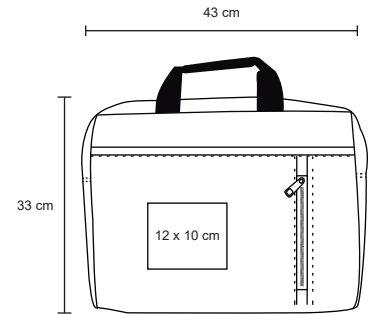

PORTO

BL 053

Maletín ejecutivo con bolsa principal acolchada para laptop max. de 16 pulgadas, dos compartimentos de cierre y correa ajustable al hombro.

- MT Poliéster
- M 43 x 33 cm
- E 50 Pzas
- MI 12 x 10 cm
- TI Serigrafía / Bordado

COLOM

O 036

Porta documentos con asa de plástico y cierre.

- MT Poliéster
- M 38 x 32.3 cm
- E 300 Pzas
- MI 30 x 20 cm
- TI Serigrafía

ARICHE

BL 029

Porta-laptop rígido con espacio para laptop max. de 15 pulgadas, con separador interno y asas de goma.

- MT Poliéster
- M 34.5 x 26.5 cm
- E 50 Pzas
- MI 26 x 10 cm
- TI Serigrafía