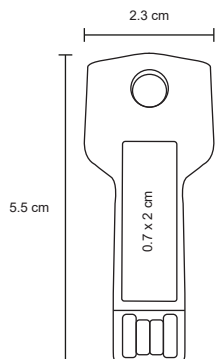

KIMSTAR 16GB

SO 049

Memoria USB metálica en forma de llave. Cap. 16 GB.

- MT Metal
- M 2.3 x 5.5 cm
- E 500 Pzas
- MI 0.7 x 2 cm
- TI Serigrafía / Láser
  Tampografía