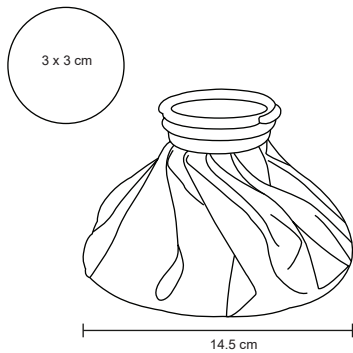

AUCH

CP 048

NUEVO

Bolsa de poliéster sellada con tapa enroscable de plástico. Cap. 350 ml.

KENZY

CP 04

Cinta elástica para toma de muestra sanguínea.

SALUS

CP 030

Toallitas húmedas en estuche de plástico con tapa dispensadora. Contiene 30 toallitas.