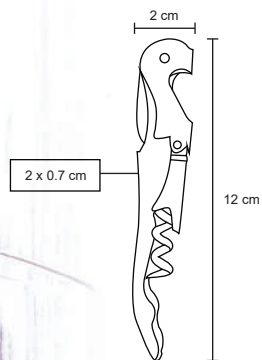

VIÑA

HO 039

NUEVO

Tapón de silicón para botellas, con detalle de metal en la parte superior.

MT Silicón / Metal M 2,5 x 6 cm E 1,000 Pzas MI 1 cm Diámetro TI Láser / Tampografía