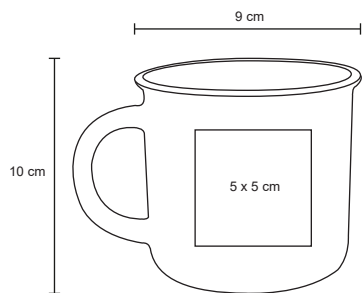

WOMB

HO 032

Taza de cerámica estilo vintage. Exterior con detalles que simulan desgaste.
Cap. de 320 ml.

MT Cerámica
M 9 x 10 cm
E 36 Pzas
MI 5 x 5 cm
TI Serigrafía / Tampografía