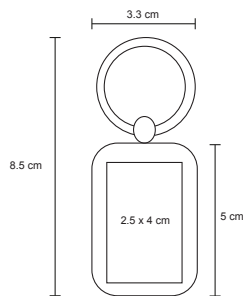

KAZAN

NUEVO

MK 031

Llavero de madera con arillo metálico.

- MT Madera / Metal
- M 3.3 x 8.5 cm
- E 1,000 Pzas
- MI 2.5 x 4 cm
- TI Tampografía / Láser / Serigrafía