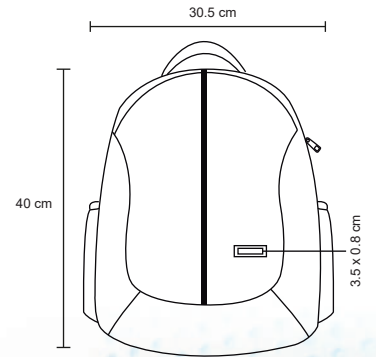

MI 3.5 x 1 cm

TI Serigrafía / Láser

CENTO

BL 049

Mochila de 2 compartimientos, espacio para laptop max. de 15 pulgadas. asa y 2 bolsas laterales de malla. respaldo, tirantes acojinados y placa metálica.

- MT Poliéster
- M 30.5 x 40 cm
- E 25 Pzas
- MI 3.5 x 0.8 cm
- TI Láser / Serigrafía