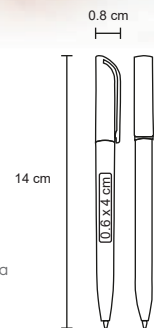

BENTI

BP 3536B

Bolígrafo de plástico traslúcido con mecanismo retráctil.

- MT Plástico
- M 0.8 x 14 cm
- E 1000 Pzas.
- MI 0.6 x 4 cm
- TI Serigrafía / Tampografía