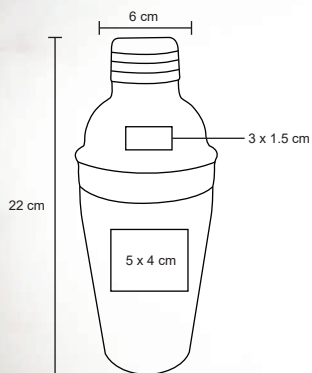

Acabado
Rubber

TONIC

HO 037

Shaker de acero inoxidable con acabado rubber y tapa metálica a presión con coladera. Cap. 540 ml.

NUEVO