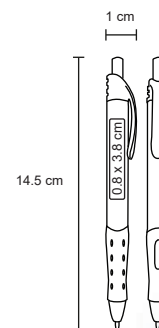

LUXOR

BP 2809

Bolígrafo de plástico de color sólido con clip transparente y grip de goma.

- MT Plástico
- M 1 x 145 cm
- E 1000 Pzas.
- MI 0.8 x 3.8 cm
- TI Serigrafía / Tampografía