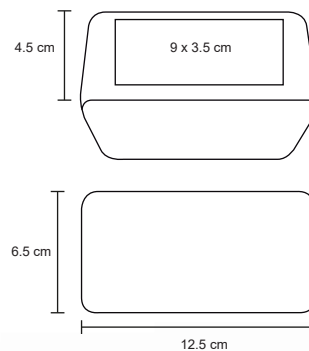

OTON

O 043

Porta retrato con reloj digital y lapicera.

Plástico

14 x 14.5 cm

100 Pzas

6 x 3 cm

Tampografía / Serigrafía