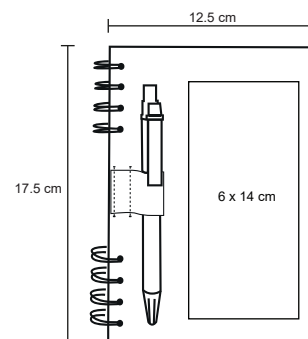

ÓNIX

LE 008

Libreta de papel reciclado con bolígrafo y arillo metálico. Incluye: 70 hojas rayadas.

- MT Cartón
- M 12.5 x 17.5 cm
- E 100 Pzas.
- MI 6 x 14 cm
- TI Serigrafía / Tampografía Grabado en bajo relieve