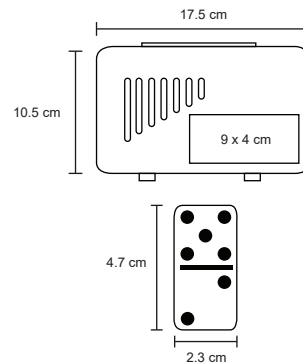

MACAO

NUEVO

TL 016

Dominó con 28 fichas y estuche de plástico.

- MT Plástico
- M 17,5 x 10,5 cm
- E 40 Pzas
- MI 9 x 4 cm
- TI Tampografía / Serigrafía