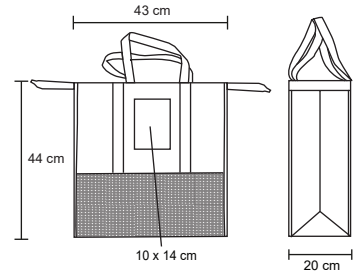

Morral de algodón, cosido.

- MT Algodón
- M 34.5 x 40.5 cm
- E 200 Pzas.
- MI 20 x 21 cm
- TI Serigrafía / Bordado

MARKET

BL 069

NUEVO

Bolsa ecológica de non woven cosida, con malla en la parte inferior, 2 sujetadores de plástico para el carrito del super, fuelle de 20 cm y asa de 23 cm.