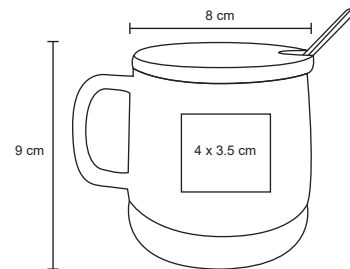

CÁLIZ

HO 026

Taza de cerámica acabado mate con tapa de bambú. Incluye cuchara de acero inoxidable. Cap. de 450 ml.

MT Cerámica

M 8 x 9 cm

E 48 Pzas

MI 4 x 3.5 cm

TI Serigrafía / Tampografía