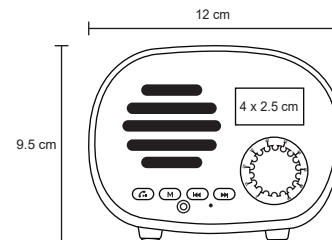

ROCKOLA

SO 055

Bocina portátil estilo vintage con radio FM, Bluetooth, entrada micro SD y USB, batería recargable con duración aprox. de 2 horas. Incluye cable de carga.

MT Plástico
M 12 X 9.5 cm
E 60 Pzas
MI 4 x 2.5 cm
TI Tampografía

Acabado
Rubber

ACUSTIC

SO 051

Bocina portátil de acabado rubber con Bluetooth, entrada SD, USB, radio FM y botones de color en contraste. Batería recargable con duración de 2-3 hrs.

MT Plástico / Rubber
M 12 X 6 cm
E 100 Pzas
MI 3 x 2 cm
TI Tampografía