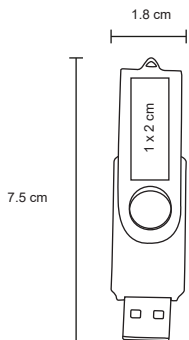

DUSTER

SO 047

Mini memoria USB de cuerpo metálico. Cap. 32 GB.

MT Metal
M 2.1 x 4.8 cm
E 500 Pzas
MI 1 x 2.5 cm
TI Tampografía / Láser

KEYLOR

SO 010

Memoria USB con protector de metal giratorio y cuerpo de goma. Cap. 8 GB.

MT Plástico / Metal
M 1.8 x 7.5 cm
E 500 Pzas
MI 1 x 2 cm
TI Serigrafía / Láser / Tampografía