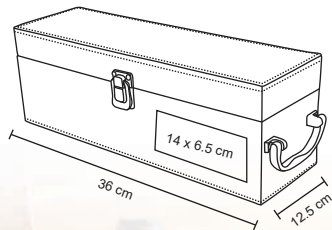

PÉKIN

HO 010

Set de vino con dos corta gotas, boquilla, termómetro, corcho metálico y sacacorcho.

MT Acero Inox. / Madera
M 6.5 x 16 cm
E 24 Pzas
MI 5 x 5 cm
TI Tampografía / Láser

MERLOT

O 024

Set para vinos, de curpiel, con 4 accesorios: incluye sacacorchos, boquilla, corta gotas y corcho metálico.

MT Curpiel / Metal
M 36 x 12.5 cm
E 12 Pzas
MI 14 x 6.5 cm
TI Serigrafía / Láser