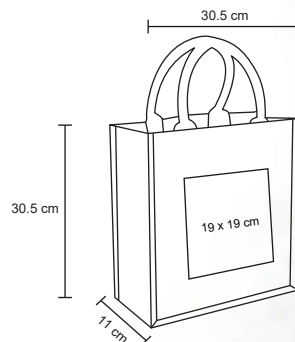

- MT Yute / Algodón
- M 36 x 42 cm
- E 175 Pzas.
- MI 20 x 10 cm
- TI Serigrafía / Bordado

MAYAN

BL 058

Bolsa de yute con asas. Fuelle de 11 cm.

- MT Yute
- M 30.5 x 30.5 cm
- E 50 Pzas
- MI 19 x 19 cm
- TI Serigrafía / Bordado