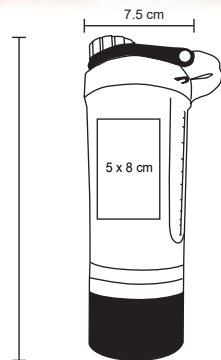

PROTEIN

NUEVO

T 93

Shaker de acero inoxidable con medidor, bola mezcladora de acero y tapa enroscable con boquilla. Cap. 750 ml.

- MT Acero Inoxidable
- M 7 x 22 cm
- E 50 Pzas
- MI 6 x 6 cm
- TI Tampografía / Láser / Serigrafía

MIX

NUEVO

T 91

Shaker de plástico con compartimento, bola mezcladora plástica y tapa. Cap. 500 ml. 26 cm

- MT Plástico
- M 7.5 x 26 cm
- E 48 Pzas
- MI 5 x 8 cm
- TI Tampografía / Serigrafía