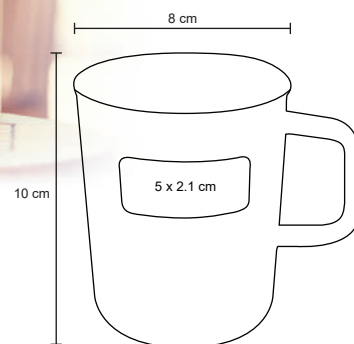

E 72 Pzas

MI 6 x 6 cm

TI Tampografía / Serigrafía

VERANDA

HO 049

Taza de cerámica con acabado texturizado y placa de metal. Cap. 375 ml.

NUEVO

MT Cerámica / Metal