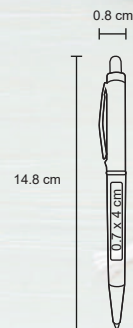

OSORIS

BP 17063

Bolígrafo de plástico de color sólido con clip.

MT Plástico **M** 0,8 x 14,8 cm **E** 1000 Pzas.

MI 0,7 x 4 cm **TI** Serigrafía / Tampografía

Repuesto disponible en tinta azul

SHADOW

BP 5244C

Bolígrafo de plástico de color sólido.

MT Plástico **M** 1 x 14 cm **E** 1000 Pzas.

MI 0,8 x 3,8 cm **TI** Serigrafía / Tampografía