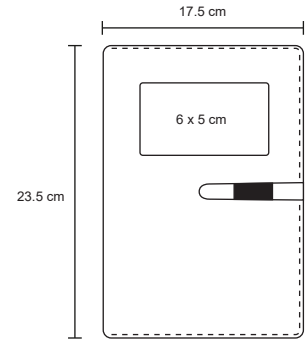

MT Metal / Rubber M 7 x 13.5 cm E 100 Pzas MI 4 x 3 cm TI Serigrafía / Tampografía

AMPERE

SO 060

Carpeta de poliéster con block de 98 hojas rayadas, compartimento para tarjetas, porta bolígrafo, cierre magnético, batería de 8000 mAh y cables.