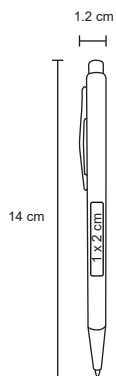

MABIRA

AL 9028M

Bolígrafo metálico con acabado rubber.

MT Metal / Rubber
M 1 x 14 cm
E 500 Pzas.
MI 0.9 x 4 cm
TI Láser / Serigrafía / Tampografía

Repuesto disponible en tinta azul