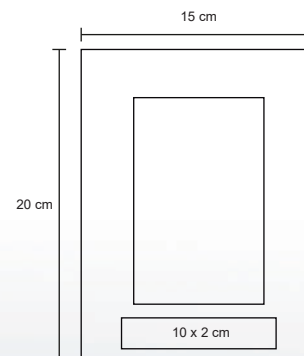

MT Metal

M 14.5 X 14.5 cm

E 100 Pzas

MI 8 X 8 cm

TI Serigrafía / Tampografía / Láser

LITY

O 049

Porta retrato de madera con vidrio.