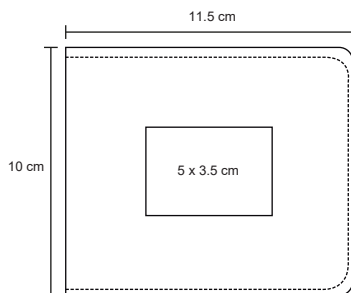

TALENT

O 008

Carpeta de curpiel con block de rayas y arillo metálico.

- MT Curpiel
- M 18 x 23.5 cm
- E 40 Pzas
- MI 6 x 5 cm
- TI Serigrafía / Tampografía
Grabado en bajo relieve

WALLY

O 071

Cartera de curpiel con compartimento doble de billetes y organizador de tarjetas y credenciales.