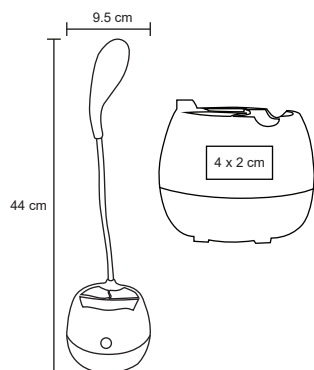

LUMUS

0 079

NUEVO

Lámpara de plástico con luz LED, y porta plumas. Cuerpo flexible y sensor touch con 3 intensidades de luz.

- MT Plástico
- M 9.5 x 44 cm
- E 100 Pzas
- MI 4 x 2 cm
- TI Serigrafía / Tampografía