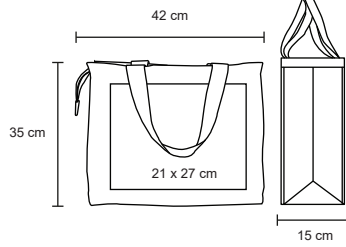

NUEVO

- MT Poliéster
- M 50 x 28 cm
- E 50 Pzas.
- MI 48 x 22 cm
- TI Serigrafía / Sublimación

ZIPPER

NUEVO

BL 065

Bolsa de yute con laminado en el interior, con cierre, asa y fuelle de 15 cm.

MT Yute
 M 42 x 35 cm
 E 75 Pzas.
 MI 21 x 27 cm
 TI Serigrafía / Bordado