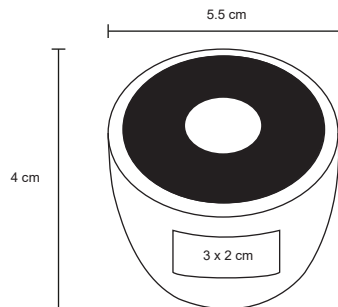

YANNI

SO 035

Mini bocina portátil, con estuche y Bluetooth, Incluye cable de carga. Batería recargable con duración de 4 hrs.

MT Metal
M 5.5 x 4 cm
E 60 Pzas
MI 3 x 2 cm
TI Tampografía / Láser