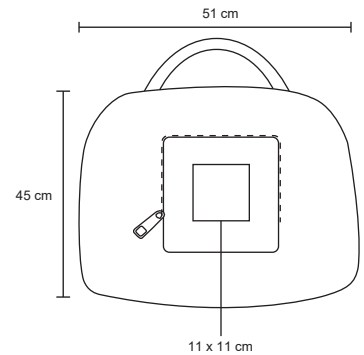

68 cm

ACTIVE

NUEVO

BL 077

Maleta de poliéster que se convierte en mochila, con 2 broches de seguridad ajustables y tirantes acojinados.

MT Poliéster

M 68 x 31 cm

E 50 Pzas