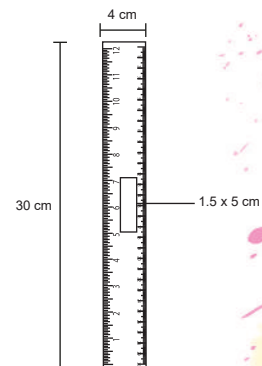

MT Plástico
M 4 x 30 cm
E 450 Pzas
MI 1.5 x 5 cm
TI Serigrafía / Tampografía