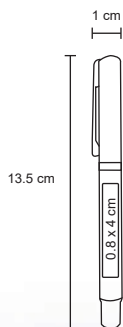

MANCHESTER

GL 19014

Bolígrafo de plástico con tinta gel, apariencia metálica y clip metálico.

MT Plástico
M 1 x 13.5 cm
E 1000 Pzas.

MI 0.8 x 4 cm
TI Tampografía

Repuesto disponible en tinta azul