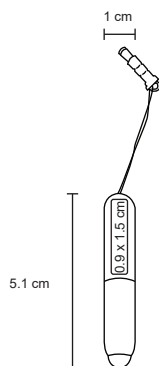

CITY

BP 8324C

Bolígrafo de plástico con luz, goma touch screen y soporte para celular.

MT Plástico M 13 x 10.5 cm E 500 Pzas. MI 1 x 3.5 cm TI Serigrafía / Tampografía

MINI TOUCH

BP 2311

Mini bolígrafo de plástico, colgable con goma touch screen.

MT Plástico M 1 x 5.1 cm E 1000 Pzas. MI 0.9 x 1.5 cm TI Serigrafía / Tampografía