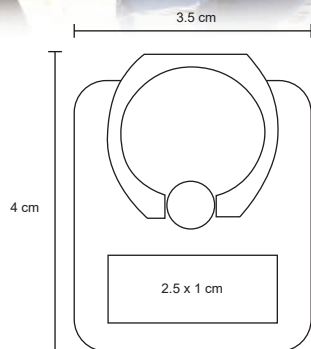

LORD SO 073

NUEVO

Popsocket ovalado de plástico con anillo de metal.

Plástico / Metal

2.7 x 4.9 cm

2,000 Pzas

1.5 x 3 cm

Tampografía

LASH SO 074

NUEVO

Popsocket rectangular de plástico con anillo metálico.

Plástico / Metal

3.5 x 4 cm

2,000 Pzas

2.5 x 1 cm

Tampografía