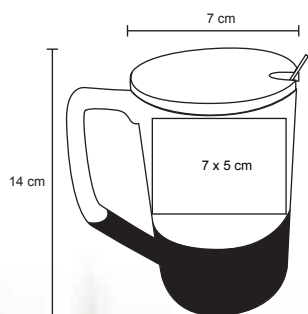

ALICANTE

NUEVO

HO 047

Taza de cerámica con acabado mate y texturizado en la parte inferior, tapa de bambú y cuchara de acero inoxidable. Cap. 485 ml.

MT Cerámica

M 7 x 14 cm

E 60 Pzas

MI 7 x 5 cm

TI Tampografía / Serigrafía / Sandblast