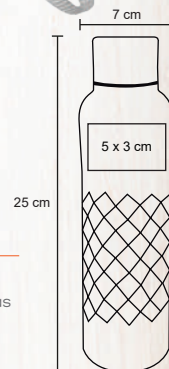

T 94

Cilindro de acero inoxidable, con tapa enroscable y correa de poliéster. Cap. 750 ml.

- MT Acero Inoxidable
- M 6.6 x 27 cm
- E 60 Pzas
- MI 7 x 10 cm
- TI Tampografía / Láser / Serigrafía

QUARTZ

NUEVO

T 97

Cilindro de acero inoxidable con tapa enroscable y correa de poliéster. Cap. 800 ml.

- MT Acero Inoxidable
- M 7 x 25 cm
- E 60 Pzas
- MI 5 x 3 cm
- TI Tampografía / Láser / Serigrafía

HANNAH

T 53

Botella de acero inoxidable con detalle de bambú en tapa. Cap. 750 ml.