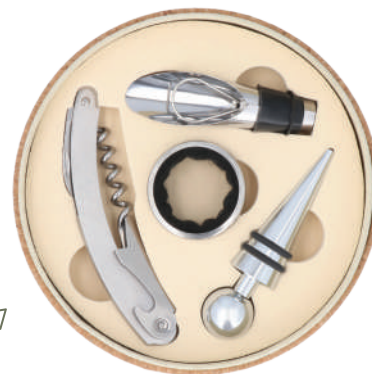

TRADOX

O 221

Herramienta multifuncional de acero inoxidable con navaja, destapador y sacacorchos.

- MT Metal
- M 10,1 x 2,5 cm
- E 400 Pzas
- MI 3 x 0,5 cm
- TI Láser / Tampografía

SYRAH

NUEVO

HO 040

Set de vino con estuche de corcho que incluye: sacacorcho, boquilla, corcho metálico y corta gotas.