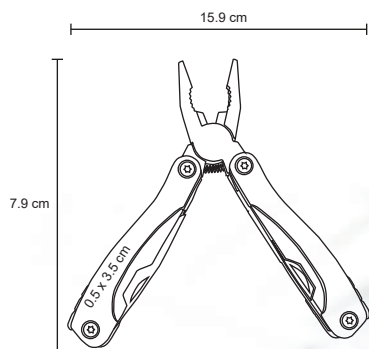

PAGONG

HR 013

Herramienta plegable con 9 funciones: lima, abre latas, doble destapador, sierra, desarmador de cruz, dos desarmadores planos, navaja, pinzas y seguro de bloqueo. Incluye funda.

- MT Metal / Plástico
- M 15.9 x 7.9 cm
- E 120 Pzas.
- MI 0.5 x 3.5 cm
- TI Tampografía / Láser

DOFI

HR 015

Mini herramienta con 7 funciones, contiene: lámpara de 1 LED, navaja, desarmador de cruz, serrucho, destapador con punta de desarmador plano. Incluye funda y baterías.

- MT Acero Inoxidable.
- M 11 x 5.7 cm
- E 120 Pzas.
- MI 0.8 x 1 cm
- TI Tampografía / Láser