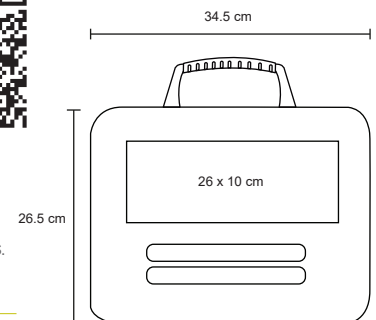

PORTO

BL 053

Maletín ejecutivo con bolsa principal acolchada para laptop max. de 16 pulgadas, dos compartimentos de cierre y correa ajustable al hombro.

- MT Poliéster
- M 43 x 33 cm
- E 50 Pzas
- MI 12 x 10 cm
- TI Serigrafía / Bordado

COLOM

O 036

Porta documentos con asa de plástico y cierre.

- MT Poliéster
- M 38 x 32.3 cm
- E 300 Pzas
- MI 30 x 20 cm
- TI Serigrafía

ARICHE

BL 029

Porta-laptop rígido con espacio para laptop max. de 15 pulgadas, con separador interno y asas de goma.

- MT Poliéster
- M 34.5 x 26.5 cm
- E 50 Pzas
- MI 26 x 10 cm
- TI Serigrafía