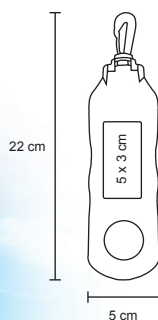

WOODS

TL 004

Set de 3 pelotas de golf blancas, 3 tee's y funda.

- MT Plástico
- M 22 x 5 cm
- E 100 Pzas.
- MI 5 x 3 cm
- TI Tampografía