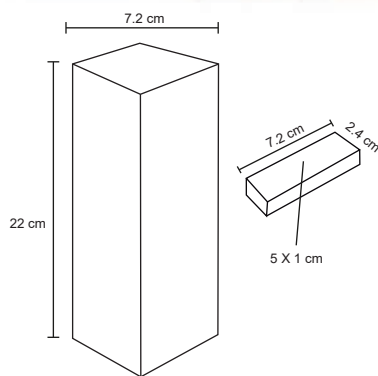

TL 018

Juego de dardos magnéticos de poliéster con 4 dardos, tablero magnético con diversos blancos, enrollable, con asa para colgar en estuche de cartón.

MT Poliéster

M 37 x 42 cm

E 48 Pzas

MI 7 x 5 cm

TI Serigrafía