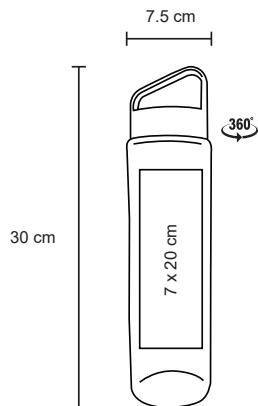

DEXTER

NUEVO

T 134

Cilindro de plástico de color traslucido con tapa enroscable. Cap. 1 L.

MT Plástico

M 7.5 x 30 cm

E 90 Pzas

MI 7 x 20 cm

TI Serigrafía / Tampografía