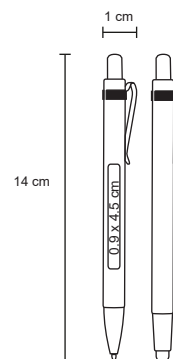

MARSHALL

BP 17056

Set de bambú con lapicero y bolígrafo con goma touch screen. Incluye puntillas y estuche

MT Bambú
M 1 x 14 x cm
E 200 Pzas.

MI 0.9 x 4.5 cm
TI Serigrafía / Láser / Tampografía