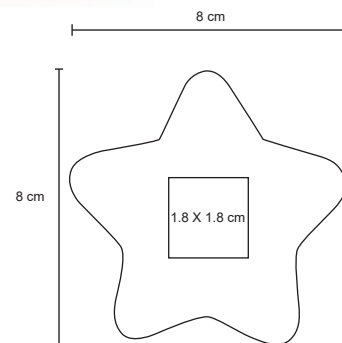

ESTRELLA

LP 12

Pelota antiestrés en forma de estrella.

MT Poliuretano **M** 8 x 8 cm **E** 250 Pzas.

MI 1.8 x 1.8 cm **TI** Tampografía