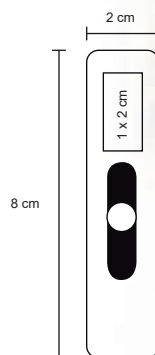

CAMEL

SO 057

Encendedor electrónico con resistencia, recargable por USB.

- MT Plástico
- M 2 X 8 cm
- E 1000 Pzas
- MI 1 x 2 cm
- TI Tampografía

YEAL

SO 021

Adaptador de corriente para auto con dos entradas USB 10A y 2.1A.

- MT Plástico
- M 3.3 x 5.7 cm
- E 500 Pzas
- MI 2 x 1 cm
- TI Serigrafía / Tampografía