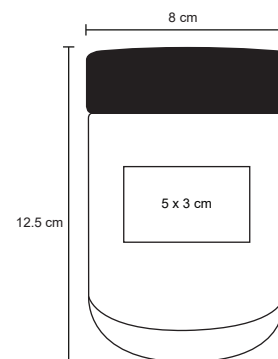

LATTE

T 73

Vaso de acero inoxidable con doble pared. Incluye popote metálico. Cap. de 500 ml.

- MT Acero Inoxidable
- M 9 x 17 cm
- E 50 Pzas
- MI 6 x 5 cm
- TI Serigrafía / Láser / Tampografía

LAGER

T 83

Porta latas con doble pared de acero inoxidable y tapa enroscable de plástico transparente con aditamento para convertirse en termo. Cap. de 360 ml.

- MT Acero Inoxidable / Plástico
- M 8 x 12,5 cm
- E 25 Pzas
- MI 5 x 3 cm
- TI Serigrafía / Tampografía / Láser