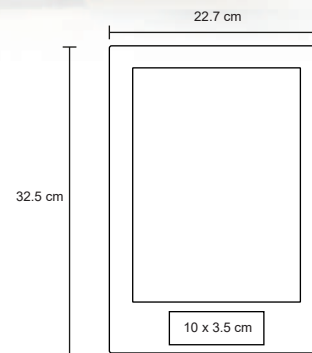

VINTAGE

O 017

Reloj rectangular de pared. Utiliza batería AA (no incluida).

- MT Plástico
- M 22.7 x 32.5 cm
- E 20 Pzas
- MI 10 x 3.5 cm
- TI Serigrafía / Tampografía