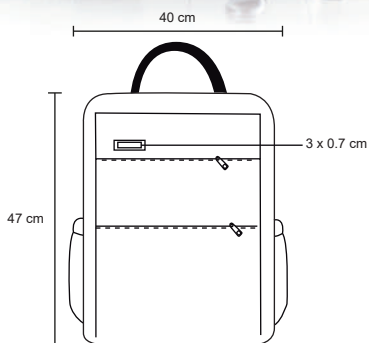

MUSK

BL 079

NUEVO

Mochila de curpiel con interior de poliéster, placa metálica y 3 compartimentos, asa, bolsa principal con cierre, compartimento inferior con cierre, compartimento trasero con cierre, entrada lateral para batería portátil y audífonos (incluye cables), compartimento para laptop max. de 16 pulgadas, correas ajustables y asa extra que puedes utilizar para convertir la mochila en portafolio.

MT Poliéster / Curpiel

M 31 x 40 cm

E 50 Pzas

MI 15 x 8 cm

TI Serigrafía / Láser