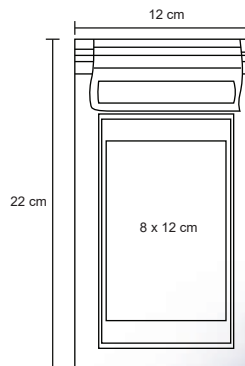

MI 1.5 x 5 cm TI Serigrafía

VENTO

NUEVOS
COLORES

SO 063

Tarjetero universal de silicón para celular.

MT Silicón M 5.5 x 8.5 cm E 2,000 Pzas MI 4 x 2 cm TI Serigrafía

PROTECT

NUEVO