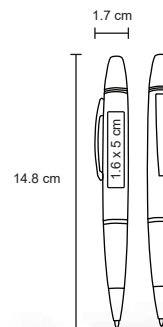

VECTOR

BP 7713B

Bolígrafo de plástico, mecanismo retráctil y marcatextos de cera (no se seca).

- MT Plástico
- M 17 x 14,8 cm
- E 1000 Pzas.
- MI 16 x 5 cm
- TI Serigrafía / Tampografía