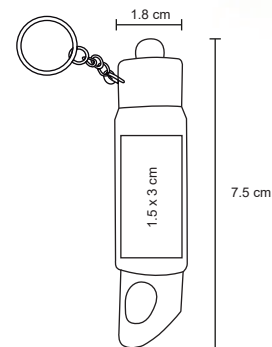

KIRA

HR 017

Llavero de aluminio con destapador y luz LED, Utiliza 3 baterías ya incluidas.

MT Aluminio
M 18 x 7.5 cm
E 400 Pzas.
MI 1.5 x 3 cm
TI Serigrafía / Tampografía / Láser