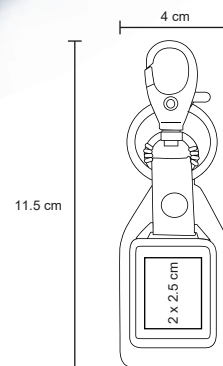

Llavero metálico con correa de curpiel y detalle texturizado.

- MT Metal / Curpiel
- M 2.3 x 13.7 cm
- E 500 Pzas
- MI 1.5 x 2.5 cm
- TI Tampografía / Láser

DRAKO

MK 012

Llavero metálico con curpiel.

- MT Metal / Curpiel
- M 4 x 11.5 cm
- E 600 Pzas
- MI 2 x 2.5 cm
- TI Serigrafía / Tampografía Láser / Grabado en bajo relieve