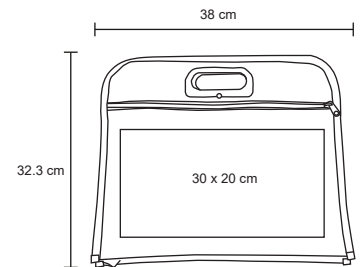

COLOM

O 036

Porta documentos con asa de plástico y cierre.

- MT Poliéster
- M 38 x 32.3 cm
- E 300 Pzas
- MI 30 x 20 cm
- TI Serigrafía

ARICHE

BL 029

Porta-laptop rígido con espacio para laptop max. de 15 pulgadas, con separador interno y asas de goma.

- MT Poliéster
- M 34.5 x 26.5 cm
- E 50 Pzas
- MI 26 x 10 cm
- TI Serigrafía