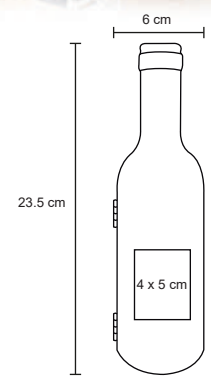

BORGOÑA

O 026

Set de vino con acabado rubber. Incluye sacacorchos de acero inoxidable, boquilla y corta gotas.

- MT Plástico / Metal / Rubber
- M 6 x 23.5 cm
- E 60 Pzas
- MI 4 x 5 cm
- TI Serigrafía / Tampografía