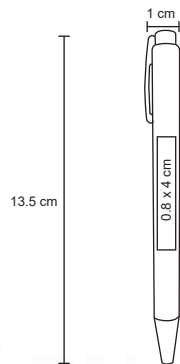

SEVILLA

AL 19130

NUEVO

Bolígrafo de aluminio con detalles en el clip y grip, con mecanismo de click.

- MT Aluminio
- M 1 x 13.5 cm
- E 500 Pzas.
- MI 0.8 x 4 cm
- TI Láser / Tampografía / Serigrafía

SKY

AL 9029

Bolígrafo de aluminio con clip metálico.

1. MT Aluminio
   - M 0.9 x 14 cm
   - E 500 Pzas
   - MI 0.7 x 4.5 cm
   - TI Serigrafía / Tampografía
     Láser / Punta diamante
2. 💧 Repuesto disponible en tinta azul