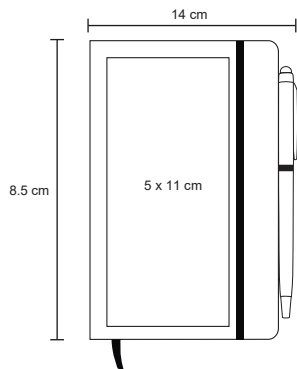

DAFTAR

O 057

Mini libreta de poliuretano con banda elástica para sujetar cubierta, separador y 75 hojas rayadas. Incluye bolígrafo con goma touchscreen.

MT Poliuretano
M 8.5 x 14 cm
E 200 Pzas
MI 5 x 11 cm
TI Serigrafía / Tampografía

MINI PREMIUM

NUEVOS
COLORES

O 028

Mini libreta de poliuretano con 90 hojas rayadas y banda elástica para sujetar cubierta.

MT Poliuretano
M 9.5 x 15 cm
E 200 Pzas
MI 6 x 11 cm
TI Serigrafía / Tampografía
Grabado en bajo relieve / Láser