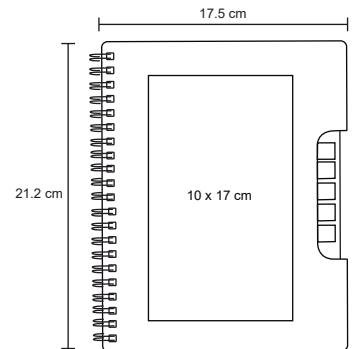

ARGU

LE 019

Libreta ecológica con 5 tiras de banderas adhesivas y bolígrafo, cuenta con 80 hojas rayadas.

MT Cartón M 17.5 x 212 cm E 50 Pzas.

MI 10 x 17 cm TI Serigrafía / Tampografía Grabado en bajo relieve

EBRO

LE 012

Libreta ecológica de cartón con espiral, incluye cuatro líneas de banderas adhesivas y dos blocks de notas rectangular y cuadrado, sobre ranura porta tarjetas, 70 hojas rayadas y bolígrafo ecológico de cartón reciclado.

MT Cartón M 17.5 x 211 cm E 80 Pzas. MI 10 x 18 cm TI Serigrafía / Tampografía