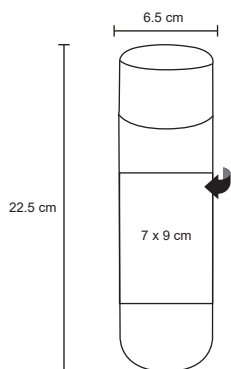

CELSIUS

NUEVO

T 117

Termo con doble pared de acero inoxidable con termómetro digital que mide la temperatura de tu bebida, colador metálico y tapa enroscable. Cap. 500 ml.

- MT Acero Inoxidable
- M 6.5 x 22.5 cm
- E 50 Pzas
- MI 7 x 9 cm
- TI Tampografía / Láser / Serigrafía