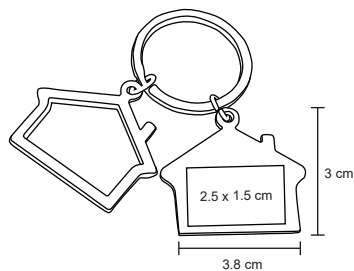

HOME

MK 017

Llavero doble metálico en forma de casa, placa sólida y silueta, con arillo reforzado para colgar.

- MT Metal
- M 3.8 x 3 cm
- E 600 Pzas
- MI 2.5 x 1.5 cm
- TI Serigrafía / Tampografía Láser / Punta Diamante