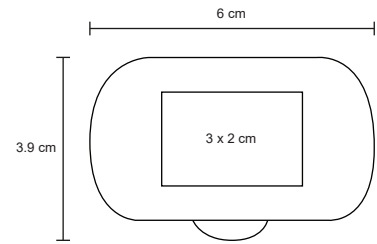

- MT Plástico
- M 6.7 cm Diámetro
- E 500 Pzas
- MI 3 x 3 cm
- TI Serigrafía / Tampografía

JORK

CP 014P

Pastillero de plástico con tres compartimentos.

- MT Plástico
- M 6 x 3.9 cm
- E 594 Pzas
- MI 3 x 2 cm
- TI Serigrafía / Tampografía