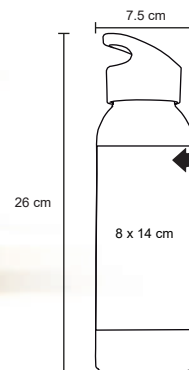

LAYS

T 50

Cilindro de plástico de color traslucido, con asa sujetadora Cap. 900 ml.

- MT Plástico
  M 7.5 x 26 cm
  E 40 Pzas
- MI 8 x 14 cm
  TI Serigrafía / Tampografía