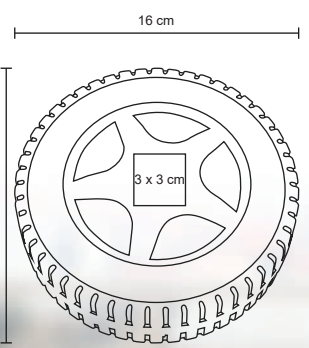

WORK

NUEVO

HR 032

Set de herramientas en estuche de plástico con acabado metalizado y broche de imán que contiene: lámpara LED, desarmador con 10 puntas intercambiables, flexómetro de 1 m, 4 dados y adaptador para dados.

- MT Plástico / Metal
- M 12 x 16 cm
- E 40 Pzas.
- MI 10 x 12 cm
- TI Serigrafía

CONQUER

HR 02

Set de herramientas en forma de neumático. Contiene 2 pinzas, 6 desarmadores, 1 destornillador, 4 dados y 10 puntas.

- MT Metal / Plástico
- M 16 x 16 cm
- E 24 Pzas.
- MI 3 x 3 cm
- TI Serigrafía / Tampografía