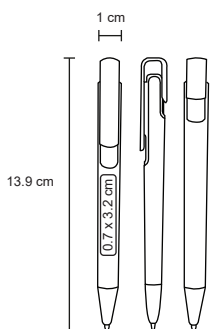

YAGER

BP 2013B

Bolígrafo de plástico con punta de color.

- MT Plástico
- M 1 x 13.9 cm
- E 1000 Pzas.
- MI 0.7 x 3.2 cm
- TI Serigrafía / Tampografía

Repuesto disponible en tinta azul