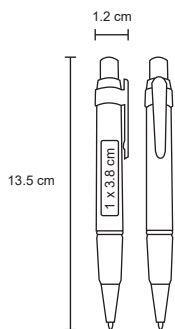

Bolígrafo de plástico con clip de color.

MT Plástico M 1 x 14.5 cm E 1000 Pzas.

MI 0.7 x 3.8 cm TI Serigrafía / Tampografía

Repuesto disponible en tinta azul

TORINO

BP 2040

Bolígrafo de plástico con clip de color y grip de goma.