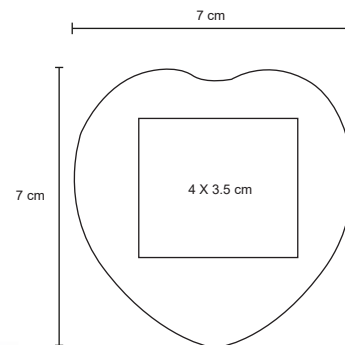

CORAZÓN

LP 11

Pelota antiestrés en forma de corazón.

MT Poliuretano **M** 7 x 7 cm **E** 250 Pzas.

MI 4 x 3.5 cm **TI** Tampografía

ESTRELLA

LP 12

Pelota antiestrés en forma de estrella.

MT Poliuretano **M** 8 x 8 cm **E** 250 Pzas.

MI 1.8 x 1.8 cm **TI** Tampografía