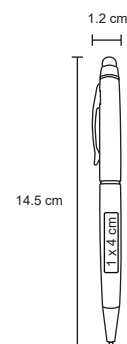

ISKAM

AL 18009

Bolígrafo metálico con acabado rubber y goma touch screen. Mecanismo retráctil.

- MT Metal / Rubber
- M 12 x 14,5 cm
- E 500 Pzas.
- MI 1 x 4 cm
- TI Láser / Serigrafía / Tampografía