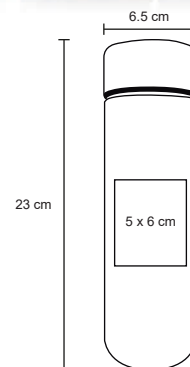

MARFIL

NUEVO

T 106

Termo con doble pared de acero inoxidable con acabado tipo mármol, con colador. Cap. 500 ml.

- MT Acero Inoxidable
- M 6.5 x 23 cm
- E 50 Pzas
- MI 7 x 16 cm
- TI Tampografía / Láser / Serigrafía

CAOBA

T 81

Termo de doble pared de acero inoxidable, terminado rubber, tapa simulación madera con colador. Cap. de 450 ml.

- MT Acero Inoxidable
- M 6.5 x 23 cm
- E 50 Pzas
- MI 5 x 6 cm
- TI Serigrafía / Tampografía / Láser