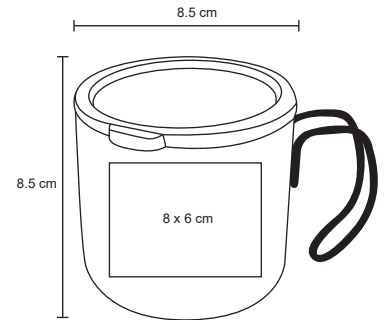

NUEVO

T 96

Cilindro de acero inoxidable con sujetador, tapa con cintillo de silicón y boquilla enroscable de plástico. Cap. 750 ml.

Acero inoxidable / Plástico

7 x 26.5 cm

60 Pzas

7 x 10 cm

Tampografía / Láser / Serigrafía