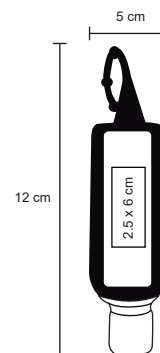

TOLIX

CP 021

Gel antibacteriano en botella de plástico con funda de silicón Cap. 75 ml.

MT Plástico / Silicón
M 5 x 12 cm
E 200 Pzas
MI 2.5 x 6 cm
TI Serigrafía / Tampografía

ROLIV

CP 020

Gel antibacteriano en spray. Cap. 10 ml

MT Plástico
M 15 X 14 cm
E 1000 Pzas
MI 1.5 X 6.5 cm
TI Serigrafía / Tampografía