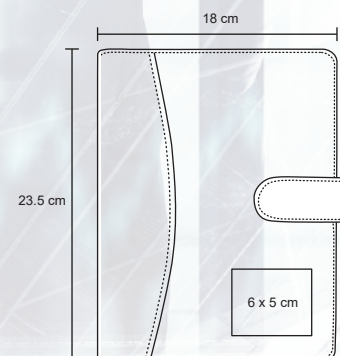

MI 6 x 6 cm

TI Tampografía / Láser

HENDRIK

O 053

Carpeta de poliuretano con cierre, portatarjetas, hojas rayadas y arillo metálico.

- MT Poliuretano
- M 22 x 29 cm
- E 24 Pzas
- MI 11 x 23 cm
- TI Serigrafía / Tampografía