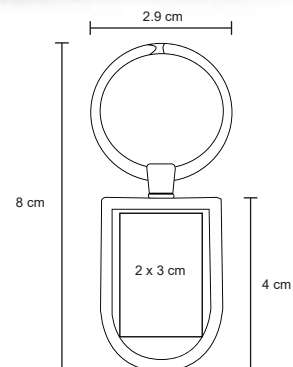

LAUREN

MK 009

Llavero metálico en forma de escudo.

MT Metal **M** 2.9 x 8 cm **E** 600 Pzas

MI 2 x 3 cm **TI** Serigrafía / Tampografía / Láser
/ Gota de resina