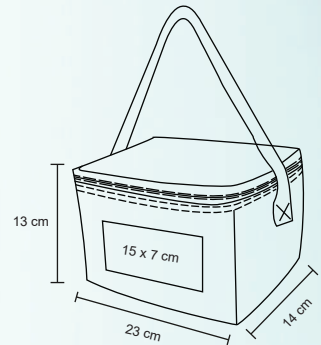

Lonchera de poliéster con interior térmico, broche de velcro y asa.

MT Poliéster
 M 18 x 30 cm
 E 500 Pzas
 MI 10 x 10 cm
 TI Serigrafía

VITAE

LON 002

Lonchera con interior térmico y asa.

MT Poliéster
 M 23 x 13 cm
 E 200 Pzas
 MI 15 x 7 cm
 TI Serigrafía