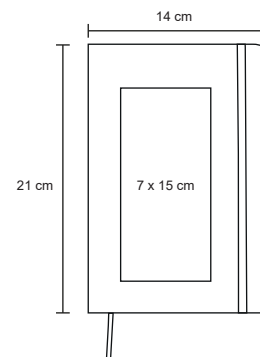

DIAMOND

O 037

Libreta con pasta texturizada de apariencia metálica, separador y banda elástica para sujetar cubierta. Con 90 hojas rayadas.

- MT Poliuretano
- M 14 x 21 cm
- E 80 Pzas
- MI 7 x 15 cm
- TI Serigrafía / Tampografía
  Grabado en bajo relieve / Láser