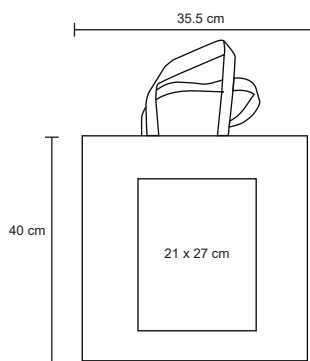

BELLOTA

BL 089

NUEVO

Bolsa de algodón con asa de 25 cm y detalles texturizados en la parte inferior.

MT Algodón
 M 33 x 64 cm
 E 100 Pzas.
 MI 20 x 12 cm
 TI Serigrafía / Bordado

CORALINA

BL 064

NUEVO