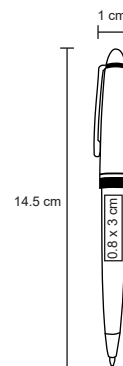

NUEVO

Bolígrafo metálico con clip, detalles en color plata en el cuerpo y mecanismo retráctil.

- MT Metal
- M 1 x 14,5 cm
- E 150 Pzas.
- MI 0,8 x 3 cm
- TI Tampografía / Láser / Serigrafía

BOSCO

FM 7554

Bolígrafo metálico con mecanismo retráctil. Incluye estuche.