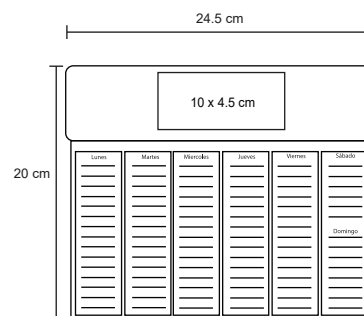

COLUMBIA

NUEVO

LE 030

Portafolio de cartón con asa de plástico y broche de velcro, cuenta con 5 compartimentos internos para guardar documentos.

MT Cartón
M 32 x 26 cm
E 50 Pzas.
MI 10 x 10 cm
TI Serigrafía / Tampografía

PLAN

NUEVO

LE 029

Planificador ecológico con pestaña y compartimentos que incluyen: 80 hojas impresas, banderas adhesivas de colores, 1 pluma ecológica y 15 clips.

MT Cartón
M 245 x 20 cm
E 60 Pzas.
MI 10 x 45 cm
TI Serigrafía / Tampografía