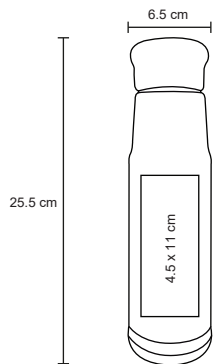

Termo con doble pared de acero inoxidable, tapa metálica enroscable, base y asa de silicón. Cap. 500 ml.

- MT Acero Inoxidable
- M 7 x 22 cm
- E 50 Pzas
- MI 6 x 8 cm
- TI Tampografía / Láser / Serigrafía

VENTI

NUEVO

T 123

Termo con doble pared de acero inoxidable y tapa metálica enroscable. Cap. 620 ml.

- MT Acero Inoxidable
- M 7 x 26.5 cm
- E 50 Pzas
- MI 7 x 8 cm
- TI Tampografía / Láser / Serigrafía

BUGATTI

NUEVO

T 111

Termo con doble pared de acero inoxidable, con tapa plástica enroscable y correa de poliéster. Cap. 550 ml.

- MT Acero Inoxidable
- M 6.5 x 25.5 cm
- E 50 Pzas
- MI 7 x 12 cm
- TI Tampografía / Láser / Serigrafía

TIBET

T 57

Botella térmica con doble pared de acero inoxidable que mantiene tus bebidas calientes y frías por más tiempo. Con tapa enroscable. Cap. 550 ml.

- MT Acero Inoxidable
- M 6.5 x 25.5 cm
- E 50 Pzas
- MI 4.5 x 11 cm
- TI Serigrafía / Tampografía / Láser