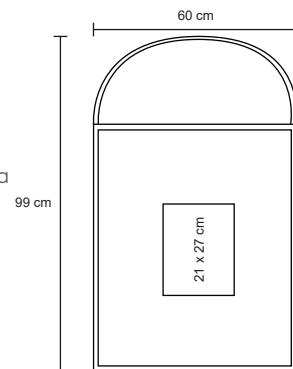

TI Láser / Tampografía

HARVEY

NUEVO

CP 055

Portatrajes de Non Waven con ventana protectora de plástico y abertura para gancho.

- MT Non Waven / Plástico
- M 60 x 99 cm
- E 200 Pzas
- MI 21 x 27 cm
- TI Serigrafía