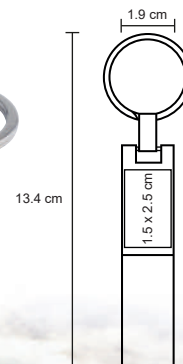

Llavero metálico con correa de curpiel y detalle texturizado.

- MT Metal / Curpiel
- M 2.3 x 13.7 cm
- E 500 Pzas
- MI 1.5 x 2.5 cm
- TI Tampografía / Láser

DRAKO

MK 012

Llavero metálico con curpiel.

- MT Metal / Curpiel
- M 4 x 11.5 cm
- E 600 Pzas
- MI 2 x 2.5 cm
- TI Serigrafía / Tampografía Láser / Grabado en bajo relieve