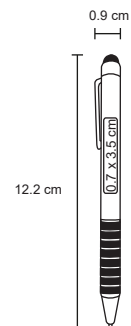

Al grabar en láser, el bolígrafo destapa en espejo y del color de la goma

LENARD

AL 5555AC

Bolígrafo metálico con mecanismo de click y goma touch screen. Al grabar en láser destapa en espejo del color de la goma.

- MT Aluminio
- M 0.9 x 12.2 cm
- E 500 Pzas.
- MI 0.7 x 3.5 cm
- TI Láser / Tampografía

Al grabar en láser, el bolígrafo destapa en espejo y del color de la goma

LEXUS

AL 17020BC

Bolígrafo metálico con mecanismo de click y goma touch screen. Al grabar destapa del color de la goma.

- MT Metal
- M 1 x 14.2 cm
- E 500 Pzas.
- MI 0.7 x 3.5 cm
- TI Láser / Tampografía

Repuesto disponible en tinta azul