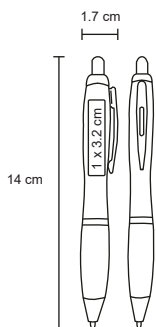

LONDON

BP 2173C

Bolígrafo de plástico traslúcido con clip metálico y grip de goma.

MT Plástico
M 17 x 14 cm
E 1000 Pzas.
MI 1 x 3.2 cm
TI Tampografía / Serigrafía

Repuesto disponible en tinta azul

STAR

BP 2173A

Bolígrafo plateado con clip metálico y grip de goma.

MT Plástico
M 13 x 14 cm
E 1000 Pzas.

MI 1 x 3.2 cm
TI Serigrafía / Tampografía

Repuesto disponible en tinta azul