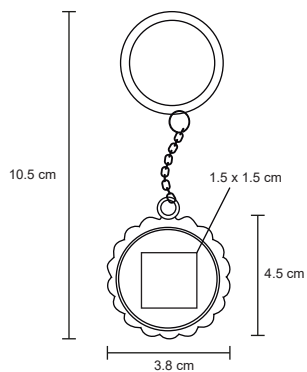

CAN

MK 028

Llavero metálico destapador en forma de corcholata.

- MT Metal
- M 3.8 x 10.5 cm
- E 600 Pzas
- MI 1.5 x 1.5 cm
- TI Láser / Tampografía