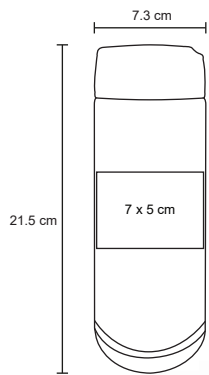

FERNET

T 78

Termo de doble pared de acero inoxidable y tapa enroscable transparente, con aditamento para convertirse en porta lata o porta botella. Capacidad de 650 ml.

- MT Acero Inox
- M 7.3 x 21.5 cm
- E 30 Pzas
- MI 7 x 5 cm
- TI Serigrafía / Tampografía / Láser

MINSK

T 60

Vaso de cerámica con tapa y popote metálico. Cap. 400 ml.

- MT Cerámica
- M 8 x 13.5 cm
- E 60 Pzas
- MI 10 x 8 cm
- TI Serigrafía / Tampografía