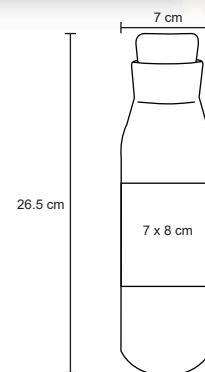

- MT Acero Inoxidable
- M 8.5 x 17.5 cm
- E 40 Pzas
- MI 10 x 8 cm
- TI Tampografía / Láser / Serigrafía

ASTON

NUEVO

T 103

Termo con doble pared de acero inoxidable con tapa de plástico enroscable, con cintillo de silicón y textura en el cuerpo. Cap. 670 ml.

MT Acero Inoxidable

M 65 x 29 cm

E 60 Pzas

MI 9 x 15 cm

TI Tampografía / Láser / Serigrafía

MUMBAI

NUEVO

T 108

Termo con doble pared de acero inoxidable, tapa metálica enroscable, base y asa de silicón. Cap. 500 ml.

- MT Acero Inoxidable
- M 7 x 22 cm
- E 50 Pzas
- MI 6 x 8 cm
- TI Tampografía / Láser / Serigrafía