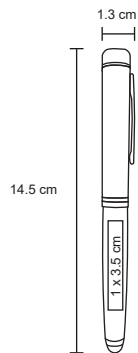

DMAX

SO 046

Bolígrafo con USB Cap. 16 GB y touch screen.

- MT Metal
- M 1.3 x 14.5 cm
- E 250 Pzas
- MI 1 x 3.5 cm
- TI Serigrafía / Tampografía / Láser