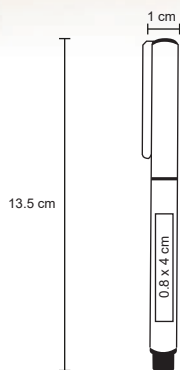

QUEBEC

FP 19990

Bolígrafo fuente metálico con clip y tapa, con detalles en color dorado.

- MT Metal
- M 1 x 13.5 cm
- E 150 Pzas.
- MI 0.8 x 3 cm
- TI Tampografía / Láser