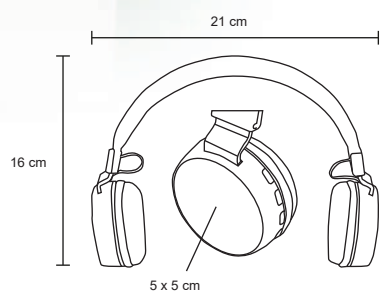

- MT Aluminio
- M 21 x 16 cm
- E 50 Pzas
- MI 5 x 5 cm
- TI Tampografía / Láser

360°