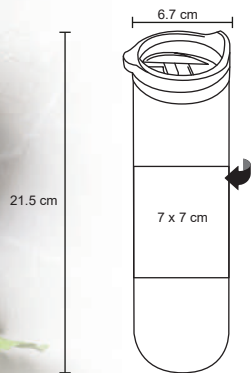

BEBIDAS

PANDA

NUEVO

T 114

Termo con doble pared de acero inoxidable y exterior de bambú, con colador y tapa metálica enroscable. Cap. 400 ml.

- MT Acero Inox / Bambú
- M 7 x 20,8 cm
- E 50 Pzas
- MI 7 x 10 cm
- TI Tampografía / Láser / Serigrafía

LUNGO

NUEVO

T 118

Termo con doble pared e interior de plástico, exterior de corcho y tapa enroscable. Cap. 470 ml.

- MT Plástico / Corcho
- M 6 x 17 cm
- E 24 Pzas
- MI 6 x 6 cm
- TI Tampografía / Láser / Serigrafía