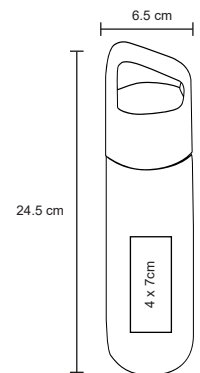

CHICAGO / CALIFORNIA

T 17

Cilindro de plástico con tapa enroscable. Cap. 655 ml

MT Plástico
M 6.5 x 24.5 cm
E 50 Pzas.
MI 4 x 7 cm
TI Tampografía