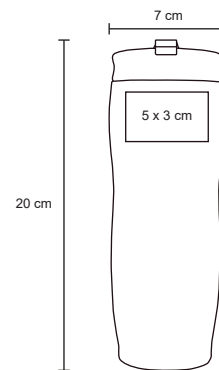

- MT Acero Inoxidable
- M 6,5 x 23,5 cm
- E 50 Pzas
- MI 4 x 10 cm
- TI Serigrafía / Láser / Tampografía

VOUS

T 75

Termo de doble pared de acero inoxidable. Con colador y asa de plástico. Cap. 500 ml.

- MT Acero Inoxidable
- M 7,3 x 21,5 cm
- E 50 Pzas
- MI 5 x 6 cm
- TI Serigrafía / Tampografía / Láser

TWIST

T 120

NUEVO

Termo con doble pared de acero inoxidable, tapa enroscable de plástico y boquilla de seguridad. Cap. 500 ml.

- MT Acero Inoxidable
- M 7.7 x 22.5 cm
- E 60 Pzas
- MI 7 x 6 cm
- TI Tampografía / Láser / Serigrafía

KRAKE

T 39

Termo ergonómico de doble pared de acero inoxidable, tapa enroscable y boquilla con seguro. Cap. 450 ml.

- MT Acero Inoxidable
- M 7 x 20 cm
- E 48 Pzas
- MI 5 x 3 cm
- TI Serigrafía / Láser / Tampografía