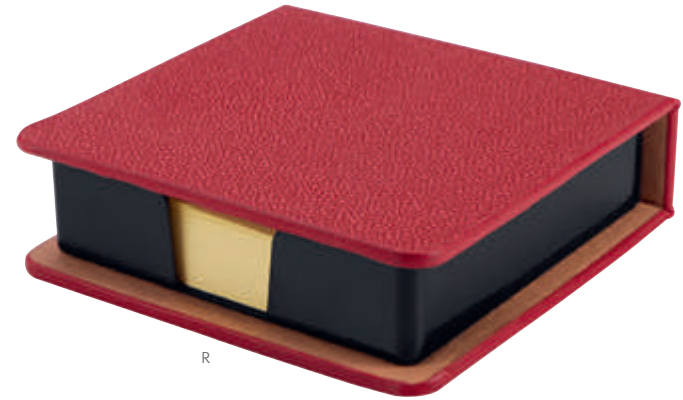

A

HL 6560 BLOCK DE NOTAS ADDAR

MATERIAL: PVC
MEDIDA: 8 x 11 cm
ÁREA DE IMPRESIÓN: 7 x 2,5 cm
TÉCNICA DE IMPRESIÓN: Serigrafía
COLORES: A/R

R

Incluye 400 hojas de notas.

V

R

HL 040 PORTA NOTAS ERIA