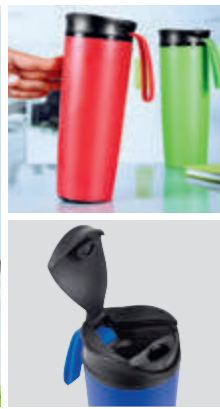

TMPS 36 TERMO VITALI

MATERIAL: Plástico / Acero Inoxidable
MEDIDA: 8,7 x 22 cm
ÁREA DE IMPRESIÓN: 5 x 13 cm
TÉCNICA DE IMPRESIÓN: Serigrafía / Tampografía
CAPACIDAD: 425 ml
COLORES: A/O/R/V
COLORES GTM: A/R/V