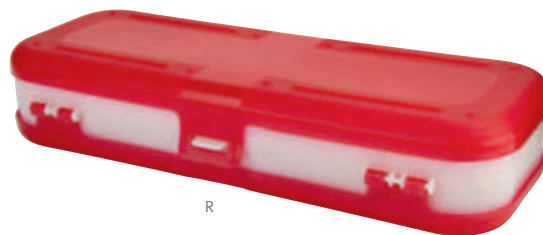

INF 012 ESTUCHE DE GEOMETRÍA

MATERIAL: Plástico
MEDIDA: 16,5 x 6,5 cm
ÁREA DE IMPRESIÓN: 14,5 x 4,5 cm
TÉCNICA DE IMPRESIÓN: Serigrafía
COLORES: Blanco Frosty

Incluye regla, transportador y escuadra.

INF 120 ESTUCHE NAPOLI

MATERIAL: Plástico
MEDIDA: 20,8 x 7,5 cm
ÁREA DE IMPRESIÓN: 17 x 3,5 cm
TÉCNICA DE IMPRESIÓN: Serigrafía
COLORES: A/R/V

Estuche porta lápices doble. Compartimentos de 4 y 2 separaciones. No incluye accesorios.

PRE 003 SET DE REGLA CON ACCESORIOS OBIDOS

MATERIAL: Plástico
MEDIDA: 31 x 4 cm
ÁREA DE IMPRESIÓN: 5 x 1,7 cm
TÉCNICA DE IMPRESIÓN: Serigrafía
COLORES: Blanco
COLORES GTM: Blanco

Incluye 2 lápices, 1 borrador, 1 sacapuntas y regla de 30 cm.