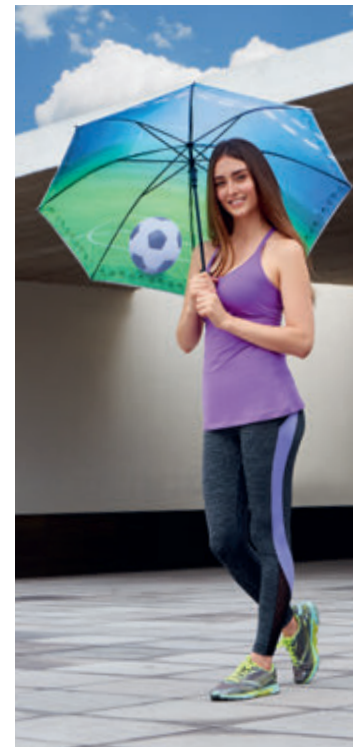

SOC 047 LONCHERA SOCCER

MATERIAL: Poliéster / EVA
MEDIDA: 26 x 26 x 8 cm
ÁREA DE IMPRESIÓN: 12 x 4 cm
TÉCNICA DE IMPRESIÓN: Serigrafía
COLORES: Blanco con Negro y Verde

Interior plastificado. Incluye asa en la parte superior.

SOC 062 PARAGUAS SOCCER FIELD

MATERIAL: Poliéster
MEDIDA: 97 cm Diámetro
ÁREA DE IMPRESIÓN: 12 x 23 cm
TÉCNICA DE IMPRESIÓN: Serigrafía
COLORES: Blanco

Automático. 8 Paneles con doble tela y mango de EVA.

SOC 115 IDENTIFICADOR CANCHA

MATERIAL: Plástico
MEDIDA: 6 x 11 cm
ÁREA DE IMPRESIÓN: 4 x 4 cm
TÉCNICA DE IMPRESIÓN: Serigrafía
COLORES: Verde

Incluye papel para datos y correa de plástico.

SOC 155 MOCHILA SOCCER FIELD

MATERIAL: Poliéster
MEDIDA: 30 x 42 cm
ÁREA DE IMPRESIÓN: 10 x 3 cm
TÉCNICA DE IMPRESIÓN: Serigrafía / Bordado
COLORES: Negro con Verde

Mochila con cancha de futbol de pasto sintético. Incluye bolsa lateral y tirantes acojinados.