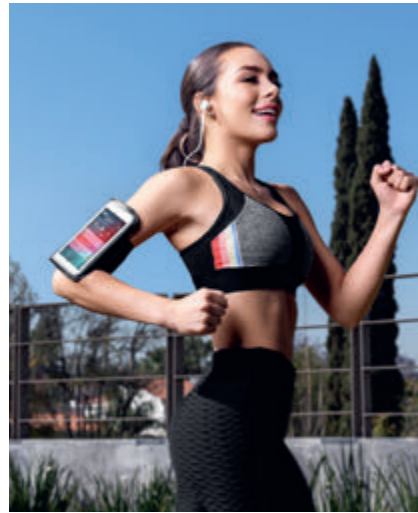

MATERIAL: Poliéster
 MEDIDA: 30 x 42 cm
 ÁREA DE IMPRESIÓN: 10 x 3 cm
 TÉCNICA DE IMPRESIÓN: Serigrafía / Bordado
 COLORES: Negro con Verde

Mochila con cancha de futbol de pasto sintético. Incluye bolsa lateral y tirantes acojinados.