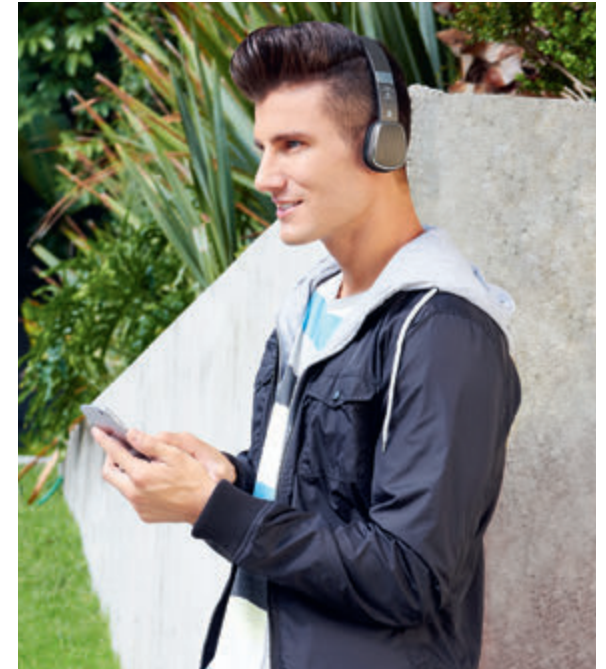

AUD 010 AUDÍFONOS ORIÓN

MATERIAL: Plástico / Aluminio
MEDIDA: 16.5 x 18 cm
ÁREA DE IMPRESIÓN: 3 x 3 cm Tapas / 1.5 x 1 cm Placas
TÉCNICA DE IMPRESIÓN: Tampografía en Tapas / Láser en Placas
COLORES: Gris