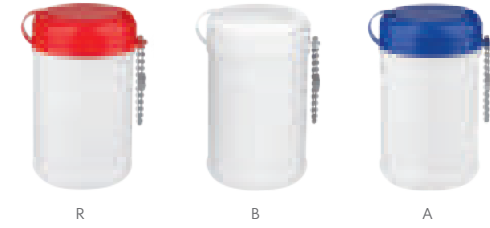

R

B

A

SLD 002 TOALLITAS SALVIA

MATERIAL: Plástico
MEDIDA: 4,8 x 8,4 cm
ÁREA DE IMPRESIÓN: 3,5 x 4 cm
TÉCNICA DE IMPRESIÓN: Tampografía
COLORES: A/B/R/V

Contiene 30 toallitas húmedas. Incluye cadena metálica.