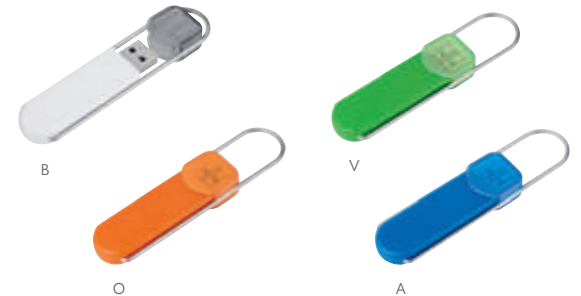

USB 091 USB KASARI 16 GB

MATERIAL: Plástico
MEDIDA: 2 x 9 cm
ÁREA DE IMPRESIÓN: 1.3 x 3.5 cm
TÉCNICA DE IMPRESIÓN: Serigrafía
CAPACIDAD: 16 GB
COLORES: A/B/O/R/V