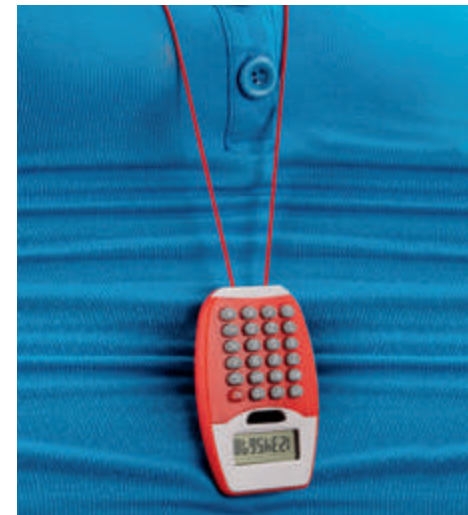

KTC 530
MULTI ORGANIZADOR DUNCAN

MATERIAL: Curpiel
MEDIDA: 17,3 x 11 cm
ÁREA DE IMPRESIÓN: 7 x 7 cm
TÉCNICA DE IMPRESIÓN: Serigrafía
COLORES: Negro

Multi organizador con 2 compartimentos y cargador inalámbrico con cable USB.

CT 700
CALCULADORA MAX

MATERIAL: Plástico
MEDIDA: 13 x 13 cm
ÁREA DE IMPRESIÓN: 4 x 2,5 cm
TÉCNICA DE IMPRESIÓN: Serigrafía
COLORES: Negro

Calculadora bitono de 8 dígitos. Incluye 1 batería de botón.

CT 150
CALCULADORA COLGABLE ENCORE

MATERIAL: Plástico
MEDIDA: 6,4 x 9,7 cm
ÁREA DE IMPRESIÓN: 4 x 0,5 cm
TÉCNICA DE IMPRESIÓN: Tampografía
COLORES: A/N/R
COLORES GTM: A/N

Calculadora de 8 dígitos. Incluye cordón de 48 cm. Batería solar.

OFICINA / ARTÍCULOS DE OFICINA