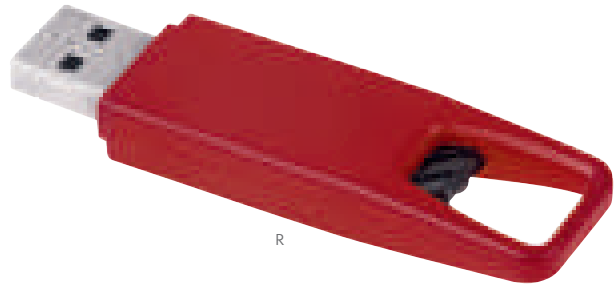

R

B

N

USB 092 USB KINEL 16 GB

MATERIAL: Plástico
MEDIDA: 19 x 7,2 cm
ÁREA DE IMPRESIÓN: 13 x 2,5 cm
TÉCNICA DE IMPRESIÓN: Serigrafía
CAPACIDAD: 16 GB
COLORES: A/B/R/V

A

B

V

Incluye caja individual.

USB 133 USB PRUIT 8 GB

MATERIAL: Plástico / Metal
MEDIDA: 19 x 6,8 cm
ÁREA DE IMPRESIÓN: 1 x 1 cm
TÉCNICA DE IMPRESIÓN: Serigrafía
CAPACIDAD: 8 GB
COLORES: B/N

N

USB Llavero. Incluye caja individual.

USB 080 USB HARSTAD 8 GB

MATERIAL: Metal
MEDIDA: 3 x 5,5 cm
ÁREA DE IMPRESIÓN: 0,7 x 2 cm
TÉCNICA DE IMPRESIÓN: Serigrafía
CAPACIDAD: 8 GB
COLORES: Gris Metálico

USB Llavero. Incluye caja individual.