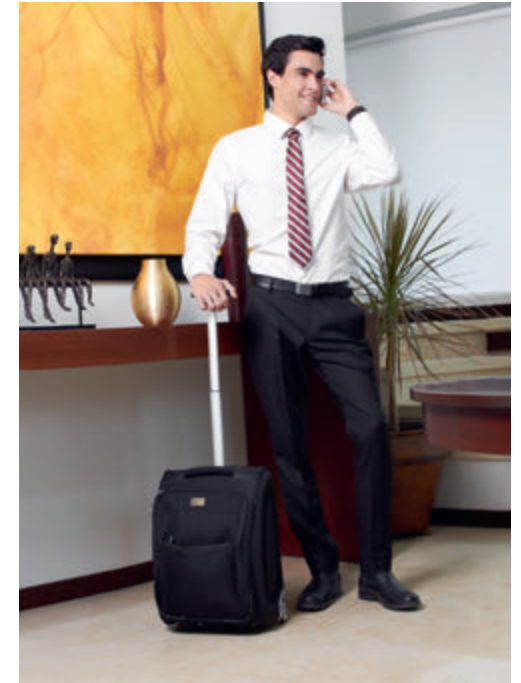

SIN 154 MALETA MAR

MATERIAL: Poliéster
MEDIDA: 35 x 48 x 22 cm
ÁREA DE IMPRESIÓN: 4 x 2.5 Placa Metálica
TÉCNICA DE IMPRESIÓN: Láser en Placa Metálica
COLORES: Negro
COLORES GTM: Negro

tossh

Maleta trolley dos ruedas. Compartimento principal y compartimento interno con bolsa de red con cierre. Bolsa frontal con cierre y placa removible para fácil grabado.

SIN 094 MALETA BIFROST

MATERIAL: Poliéster
MEDIDA: 35 x 50 x 22 cm
ÁREA DE IMPRESIÓN: 30 x 30 cm
TÉCNICA DE IMPRESIÓN: Bordado / Serigrafía
COLORES: Negro

Maleta trolley 2 ruedas. Incluye 2 compartimentos internos con cierre. Maleta plegable.

TEXTILES / MALETAS