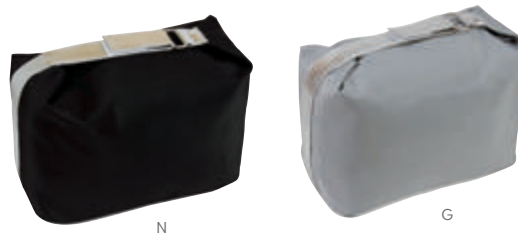

DAM 501
COSMETIQUERA PLATINUM

MATERIAL: Microfibra
MEDIDA: 25,5 x 20 x 15,5 cm
ÁREA DE IMPRESIÓN: 21 x 10 cm
TÉCNICA DE IMPRESIÓN: Bordado / Serigrafía
COLORES: G/N/P

3 Compartimentos internos.

DAM 502
COSMETIQUERA VICTORIAS

MATERIAL: Microfibra
MEDIDA: 19,5 x 16,5 x 4,5 cm
ÁREA DE IMPRESIÓN: 5 x 3 cm
TÉCNICA DE IMPRESIÓN: Bordado / Serigrafía
COLORES: G/N/P