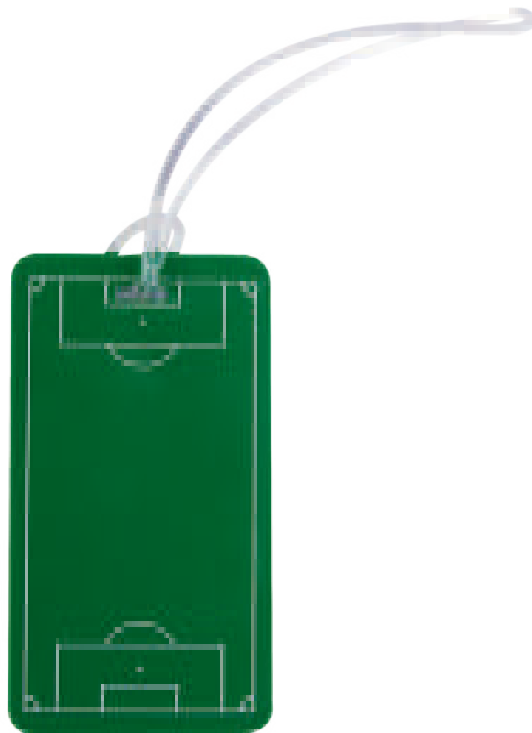

SOC 115 IDENTIFICADOR CANCHA

MATERIAL: Plástico
MEDIDA: 6 x 11 cm
ÁREA DE IMPRESIÓN: 4 x 4 cm
TÉCNICA DE IMPRESIÓN: Serigrafía
COLORES: Verde