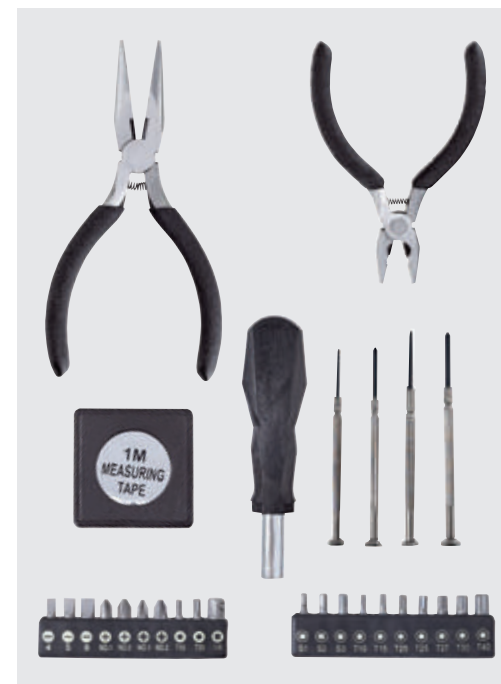

HER 032 SET DE HERRAMIENTAS WALNEY

MATERIAL: Metal / Plástico
MEDIDA: 24,7 x 16,3 cm
ÁREA DE IMPRESIÓN: 7,9 x 3,9 cm
TÉCNICA DE IMPRESIÓN: Tampografía / Goteado en Resina
COLORES: Gris

Contiene pinzas de electricista, flexómetro 3m (con área de 3,5 cm para goteado en resina), lámpara 9 leds (3 pilas AAA, no incluidas), 5 llaves hexagonales, desarmador de cruz, desarmador plano, cúter, cinta aislante y detector de voltaje.

HER 03 SET DE HERRAMIENTAS ROADMASTER

MATERIAL: Metal / Plástico
MEDIDA: 25 x 24 cm
ÁREA DE IMPRESIÓN: 14 x 11 cm
TÉCNICA DE IMPRESIÓN: Serigrafía
COLORES: Negro con Blanco Frosty

Contiene 2 pinzas (de punta y electricista), flexómetro de 1 m, 4 desarmadores de mano, 1 desarmador con 20 puntos diferentes. Incluye estuche.