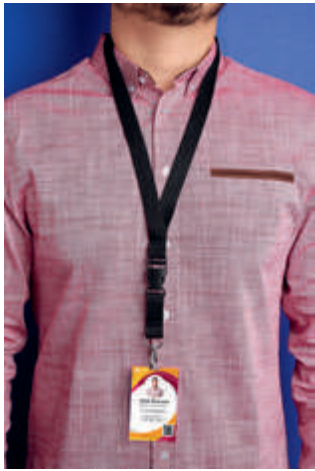

PRO 060 PORTAGAFETE BELAKO

MATERIAL: Poliéster / Plástico
MEDIDA: 2 x 53 cm
ÁREA DE IMPRESIÓN: 1 x 15 cm
TÉCNICA DE IMPRESIÓN: Serigrafía
COLORES: A/N/R

A

R

Incluye broche de seguridad, clip desmontable y gancho giratorio.