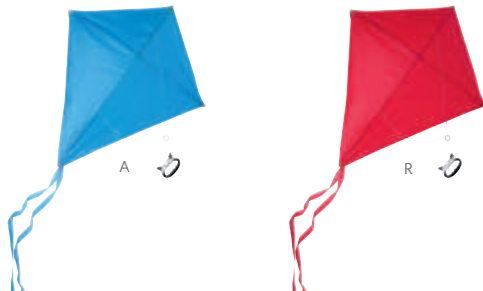

TIEMPO LIBRE / NIÑOS

TIEMPO LIBRE / NIÑOS

GM 005
PAPALOTE DIAMOND

MATERIAL: Nylon
MEDIDA: 58 x 69 cm
ÁREA DE IMPRESIÓN: 17 x 30 cm
TÉCNICA DE IMPRESIÓN: Serigrafía
COLORES: A/R/V

Incluye hilaza de 30 metros.