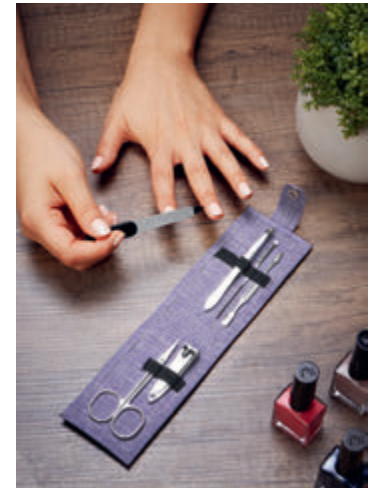

DAM 013
SET DE BROCHAS KIYA

MATERIAL: Curpiel
MEDIDA: 7,5 x 12 cm
ÁREA DE IMPRESIÓN: 4 x 4 cm
TÉCNICA DE IMPRESIÓN: Serigrafía
COLORES: Negro

 COLORES GTM: Negro

Incluye 4 accesorios.

BIENESTAR / BELLEZA

 PROMOTION