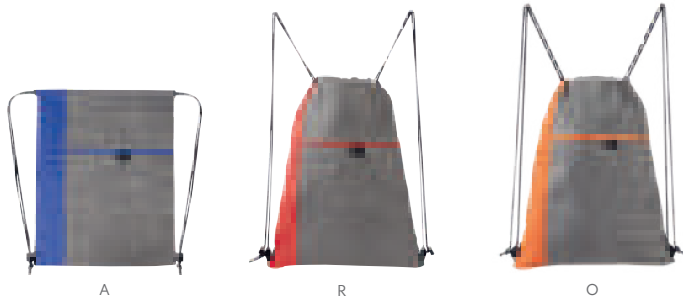

SIN 315 BOLSA-MOCHILA ARACAR

MATERIAL: Non Woven / Poliéster
MEDIDA: 32.5 x 41.5 cm
ÁREA DE IMPRESIÓN: 18 x 18 cm
TÉCNICA DE IMPRESIÓN: Serigrafía
COLORES: A/O/R/V
COLORES GTM: A/R