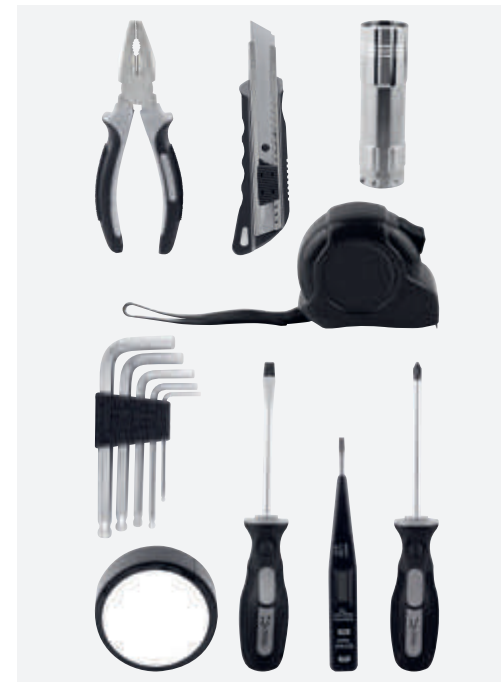

HER 032 SET DE HERRAMIENTAS WALNEY

MATERIAL: Metal / Plástico
MEDIDA: 24,7 x 16,3 cm
ÁREA DE IMPRESIÓN: 7,9 x 3,9 cm
TÉCNICA DE IMPRESIÓN: Tampografía / Goteado en Resina
COLORES: Gris

Contiene pinzas de electricista, flexómetro 3m (con área de 3,5 cm para goteado en resina), lámpara 9 leds (3 pilas AAA, no incluidas), 5 llaves hexagonales, desarmador de cruz, desarmador plano, cúter, cinta aislante y detector de voltaje.

HER 03 SET DE HERRAMIENTAS ROADMASTER

MATERIAL: Metal / Plástico
MEDIDA: 25 x 24 cm
ÁREA DE IMPRESIÓN: 14 x 11 cm
TÉCNICA DE IMPRESIÓN: Serigrafía
COLORES: Negro con Blanco Frosty

Contiene 2 pinzas (de punta y electricista), flexómetro de 1 m, 4 desarmadores de mano, 1 desarmador con 20 puntos diferentes. Incluye estuche.