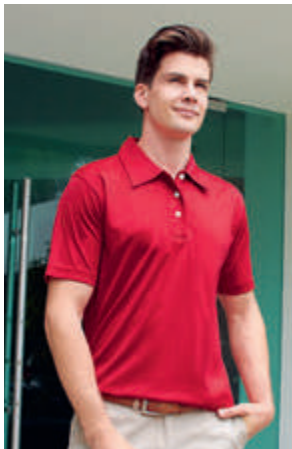

N

A

B

V

prakticasport.

PLY 002 PLAYERA YAGER

MATERIAL: 100% Poliéster Ecológico
TALLA: CH/M/G/XL
ÁREA DE IMPRESIÓN: 12 x 10 cm
TÉCNICA DE IMPRESIÓN: Bordado / Serigrafía
TIPO: Polo
COLORES: A/B/N/V

Tecnología KEEP DRY:
te mantiene fresco y cómodo.

·Tela COOL COMFORT, repele la humedad manteniéndola fresca, seca, suave y cómoda.
·Perdurable lavada tras lavada.
·Fibra fabricada a partir de poliéster reciclado, ayudando a la conservación de los recursos naturales.

Textura

Diseño de rombos.

N

R

B

prakticasport.

PLY 001 PLAYERA FOSTER

MATERIAL: 100% Poliéster Ecológico
TALLA: CH/M/G/XL
ÁREA DE IMPRESIÓN: 12 x 10 cm
TÉCNICA DE IMPRESIÓN: Bordado / Serigrafía
TIPO: Polo
COLORES: B/N/R

Tecnología KEEP DRY:
te mantiene fresco y cómodo.

·Tela COOL COMFORT, repele la humedad manteniéndola fresca, seca, suave y cómoda.
·Perdurable lavada tras lavada.
·Fibra fabricada a partir de poliéster reciclado, ayudando a la conservación de los recursos naturales.

Textura

Diseño a rayas verticales.

S

N

D

prakticasport.

PLY 004 PLAYERA CLASBENT

MATERIAL: 52% Poliéster / 48% Bambú
TALLA: CH/M/G/XL
ÁREA DE IMPRESIÓN: 12 x 10 cm
TÉCNICA DE IMPRESIÓN: Bordado / Serigrafía
TIPO: Polo
COLORES: D/N/S

Alta Tecnología
4 en 1

·Tela COOL COMFORT, repele la humedad manteniéndola fresca, seca, suave y cómoda.
·Perdurable lavada tras lavada.

Textura

Diseño de puntos, con protección UV UPF 25.

TEXTILES / PLAYERAS