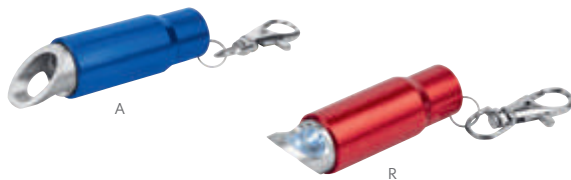

A

R

3 LEDs. Incluye gancho, destapador, cuña abrebotellas y batería de botón.

DPO 028
LLAVERO DESTAPADOR DENPASAR

MATERIAL: Metal
MEDIDA: 3,8 x 4,8 cm
ÁREA DE IMPRESIÓN: 2,5 x 2 cm
TÉCNICA DE IMPRESIÓN: Láser / Pantógrafo
COLORES: Plata