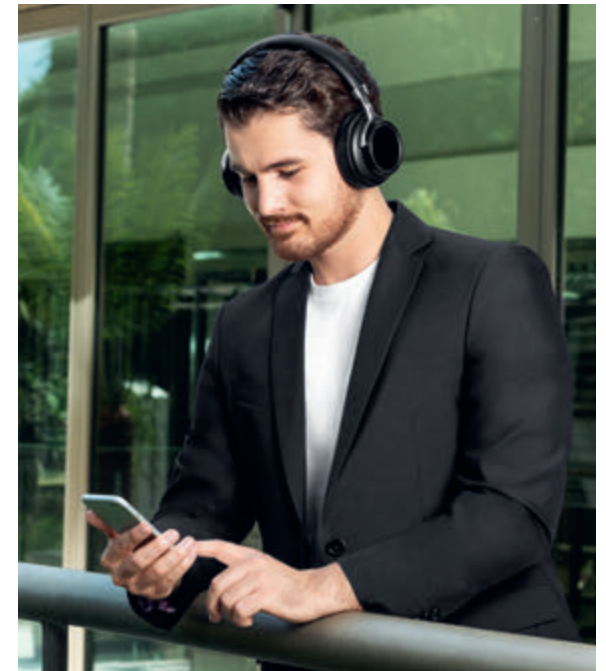

Audífonos bluetooth. Incluye cable cargador USB y cable de audio para escuchar música sin necesidad de batería ni bluetooth. Batería interna recargable (7 hrs de música aproximadamente). Función manos libres. Controles integrados de llamada, volumen y reproducción de audio. Diadema acojinada. Incluye funda.