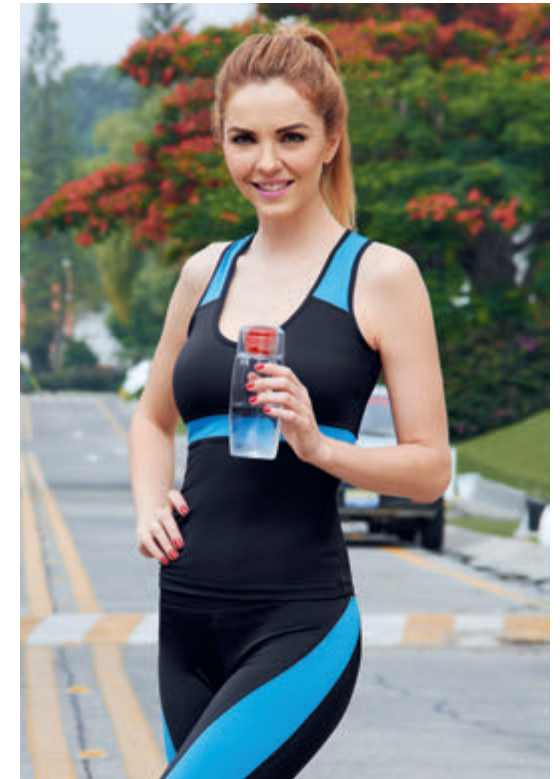

ANF 047 CILINDRO KUANG

MATERIAL: PET
MEDIDA: 6 x 17 cm
ÁREA DE IMPRESIÓN: 5 x 8 cm
TÉCNICA DE IMPRESIÓN: Serigrafía
CAPACIDAD: 400 ml
COLORES: A/O/P/R/V/Y
COLORES GTM: A/R/V

Sistema de rosca twist-off que permite abrir y cerrar la tapa en un giro. Incluye válvula de seguridad.

ANF 013 CILINDRO BAURI

MATERIAL: PET
MEDIDA: 6 x 17,5 cm
ÁREA DE IMPRESIÓN: 5 x 10 cm
TÉCNICA DE IMPRESIÓN: Serigrafía / Tampografía
CAPACIDAD: 500 ml
COLORES: Rojo

Tapa con sistema de rosca. Cuenta con boquilla de silicón.