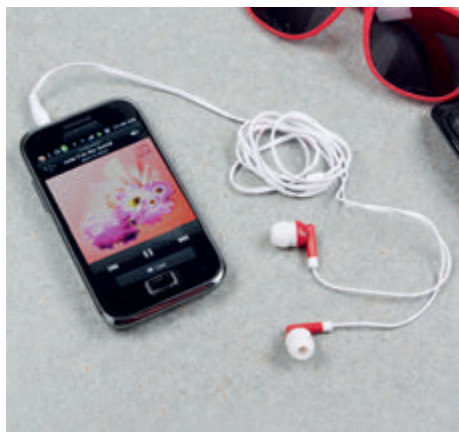

AUD 031 AUDÍFONOS SANS

MATERIAL: Plástico
MEDIDA: 6,5 cm Diámetro
ÁREA DE IMPRESIÓN: 4 cm Diámetro
TÉCNICA DE IMPRESIÓN: Serigrafía / Tampografía
COLORES: Blanco

REVERSO

Audífonos bluetooth con batería recargable. Reproducción de música hasta 2 hrs aproximadamente. Controles integrados de llamada, volumen y reproducción de audio. Cable cargador compatible con 8 pin, micro USB y entrada tipo C. Incluye estuche con carabina.