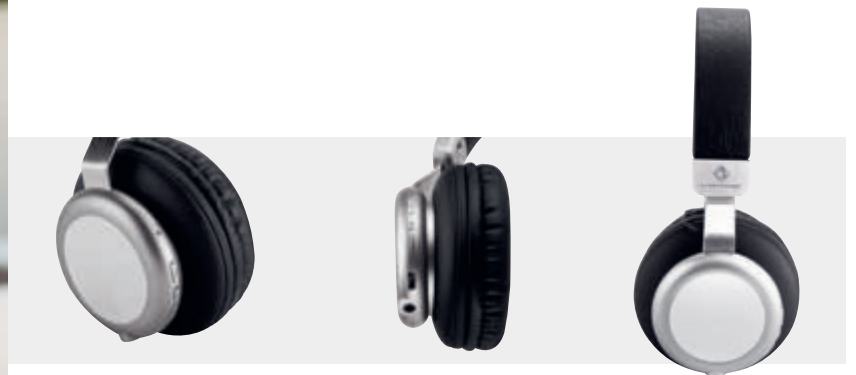

AUD 023 AUDÍFONOS AGREGY

MATERIAL: Aluminio / Plástico / PU
MEDIDA: 18 x 19 cm

ÁREA DE IMPRESIÓN: 3 cm Diámetro Placas / 5 x 1,7 cm Diadema
TÉCNICA DE IMPRESIÓN: Láser en Placas / Serigrafía en Diadema

COLORES: Negro
COLORES GTM: Negro

TECNOLOGÍA / AUDIO