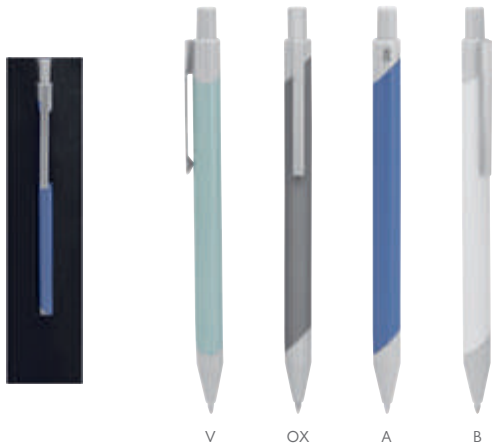

BOLÍGRAFOS METÁLICOS

OFICINA / BOLÍGRAFOS METÁLICOS

P

SH 8600 BOLÍGRAFO DUNY

MATERIAL: Aluminio
MEDIDA: 11 x 14,7 cm
ÁREA DE IMPRESIÓN: 0,9 x 4 cm
TÉCNICA DE IMPRESIÓN: Láser / Serigrafía
TINTA: Negra
COLORES: A/B/OX/P/V

ZEGNO®
ESCRITURA

V

OX

A

B

Mecanismo pulsador. Incluye funda.