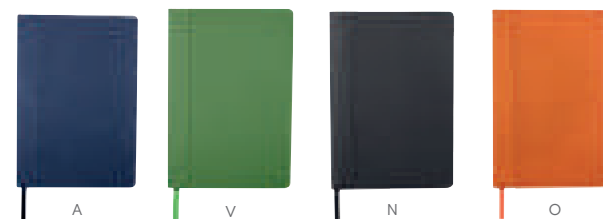

80 Hojas de raya. Incluye separador de hojas.