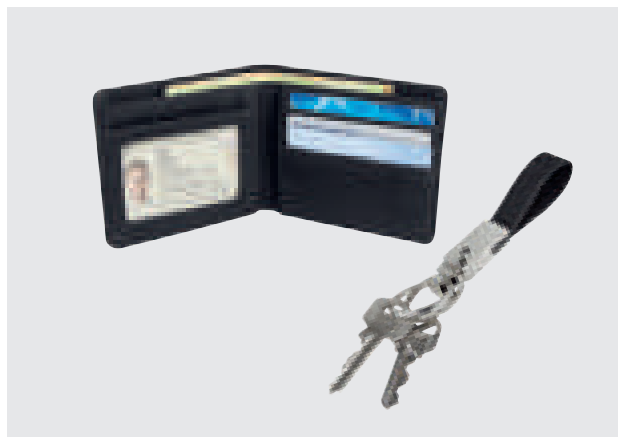

61200 SET PRINCE

MATERIAL: Curpiel / Metal
MEDIDA: 2 x 12,7 cm Llavero / 1 x 13,4 cm Bolígrafo / 6,2 x 9,8 cm Tarjetero
ÁREA DE IMPRESIÓN: 1,3 x 2,5 cm Llavero / 0,7 x 3,2 cm Bolígrafo / 5 x 0,7 cm Tarjetero
TÉCNICA DE IMPRESIÓN: Láser y Serigrafía en Bolígrafo y Tarjetero / Láser, Serigrafía y Termograbado en Llavero
TINTA: Negra
COLORES: Negro
 COLORES GTM: Negro

Incluye llavero, tarjetero, bolígrafo y caja de regalo.

61500 SET PLITVICE

MATERIAL: Curpiel / Metal
MEDIDA: 3,2 x 12 cm Llavero / 1 x 14 cm Bolígrafo / 10,8 x 9 cm Cartera
ÁREA DE IMPRESIÓN: 1 x 1,3 cm Llavero / 0,6 x 3 cm Bolígrafo / 9 x 6 cm Cartera
TÉCNICA DE IMPRESIÓN: Láser / Serigrafía
TINTA: Negra
COLORES: Negro

Incluye bolígrafo, llavero, cartera con organizador de tarjetas, credenciales, compartimento doble para billetes y caja de regalo.

60100 SET DUKE

MATERIAL: Curpiel / Metal
MEDIDA: 3,7 x 10,3 cm Llavero / 11 x 13,4 cm Bolígrafo / 9,7 x 6,3 cm Tarjetero
ÁREA DE IMPRESIÓN: 2,1 x 1,6 cm Llavero / 0,8 x 3,3 cm Bolígrafo / 6,3 x 4 cm Tarjetero
TÉCNICA DE IMPRESIÓN: Láser y Serigrafía en Bolígrafo y Tarjetero / Láser, Serigrafía y Termograbado en Llavero
TINTA: Negra
COLORES: Café

Incluye llavero, tarjetero, bolígrafo y caja de regalo.