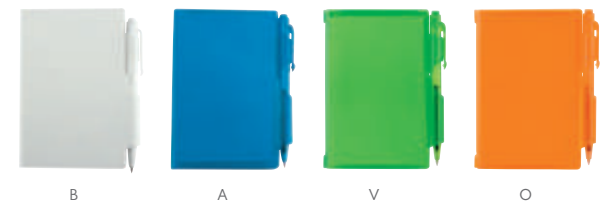

N

V

R

120 Hojas de raya. Incluye separador de hojas, elástico para cerrar y placa para grabado.

HL 2720 BLOCK DE NOTAS CON BOLÍGRAFO

MATERIAL: Plástico
MEDIDA: 7,9 x 10,5 cm
ÁREA DE IMPRESIÓN: 5 x 8 cm
TÉCNICA DE IMPRESIÓN: Serigrafía
TINTA: Negra
COLORES: A/B/O/P/R/V
COLORES GTM: A/B/R