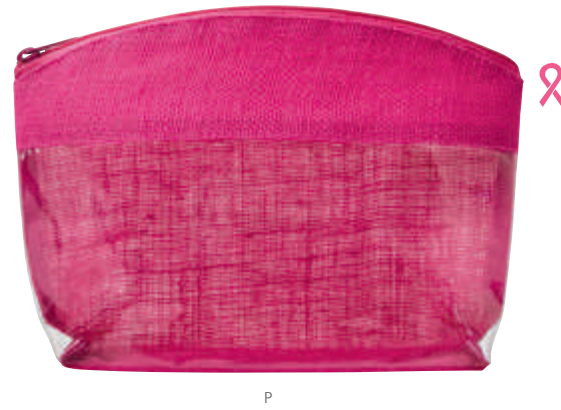

MATERIAL: Microfibra
MEDIDA: 19,5 x 16,5 x 4,5 cm
ÁREA DE IMPRESIÓN: 5 x 3 cm
TÉCNICA DE IMPRESIÓN: Bordado / Serigrafía
COLORES: G/N/P

DAM 009 COSMETIQUERA LORELEI

MATERIAL: Yute / Plástico
 MEDIDA: 25 x 16 cm
 ÁREA DE IMPRESIÓN: 13 x 4 cm
 TÉCNICA DE IMPRESIÓN: Serigrafía
 COLORES: A/N/P/R
 COLORES GTM: Rosa