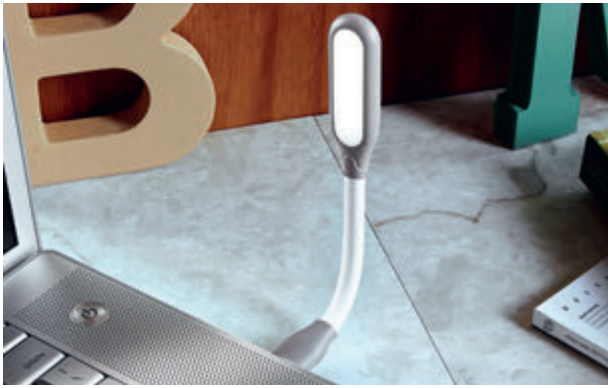

LAP 009
LÁMPARA LUX

MATERIAL: Plástico
MEDIDA: 2 x 17 cm
ÁREA DE IMPRESIÓN: 1 x 3 cm
TÉCNICA DE IMPRESIÓN: Serigrafía
COLORES: Gris

Lámpara USB para laptop. No requiere baterías.