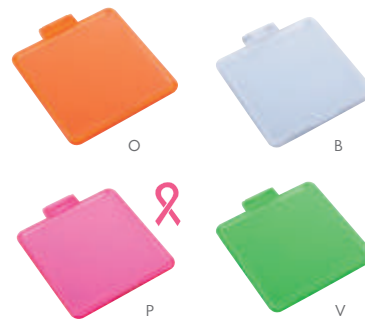

DAM 014
ESPEJO KEILA
 MATERIAL: Madera
 MEDIDA: 13 x 23 cm
 ÁREA DE IMPRESIÓN: 9 x 2,5 cm
 TÉCNICA DE IMPRESIÓN: Láser
 COLORES: Café

Espejo armable. Incluye 2 piezas.

BIENESTAR / BELLEZA

DAM 018 CEPILLO ZIVA