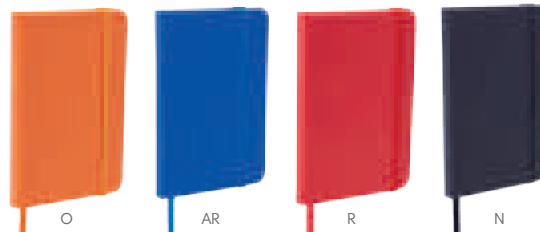

HL 200 LIBRETA REIK

MATERIAL: Curpiel
MEDIDA: 14 x 21 cm
ÁREA DE IMPRESIÓN: 11 x 18 cm
TÉCNICA DE IMPRESIÓN: Serigrafía / Termograbado
COLORES: A/G/R

N

O

AR

V

O

AR