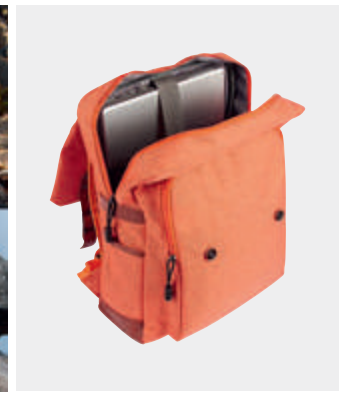

A

TEXTILES / MOCHILAS

SIN 177 MOCHILA-PORTAFOLIO REUS

MATERIAL: Poliéster
MEDIDA: 30,5 x 37 x 8 cm
ÁREA DE IMPRESIÓN: 16 x 18 cm
TÉCNICA DE IMPRESIÓN: Bordado / Serigrafía
COLORES: Café