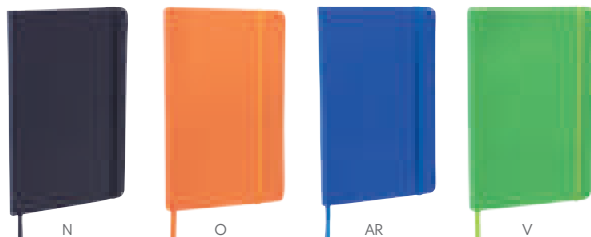

R

V

G

HL 2022 LIBRETA OLVERA

MATERIAL: PVC
MEDIDA: 14,2 x 21 cm
ÁREA DE IMPRESIÓN: 10 x 15 cm
TÉCNICA DE IMPRESIÓN: Serigrafía
COLORES: AR/N/O/R/V
COLORES GTM: AR/N/R

HL 2023 LIBRETA BAIONA

MATERIAL: PVC
MEDIDA: 9,8 x 14,6 cm
ÁREA DE IMPRESIÓN: 7 x 11 cm
TÉCNICA DE IMPRESIÓN: Serigrafía
COLORES: AR/N/O/R/V
COLORES GTM: AR/N/R

HL 200 LIBRETA REIK

MATERIAL: Curpiel
MEDIDA: 14 x 21 cm
ÁREA DE IMPRESIÓN: 11 x 18 cm
TÉCNICA DE IMPRESIÓN: Serigrafía / Termograbado
COLORES: A/G/R

N

O

AR

V

O

AR

R

N

A

R

OFICINA / LIBRETAS

80 Hojas de raya. Incluye separador de hojas y elástico para cerrar.

80 Hojas de raya. Incluye separador de hojas y elástico para cerrar.

80 Hojas de raya. Incluye elástico para cerrar, separador de hojas y elástico para bolígrafo.