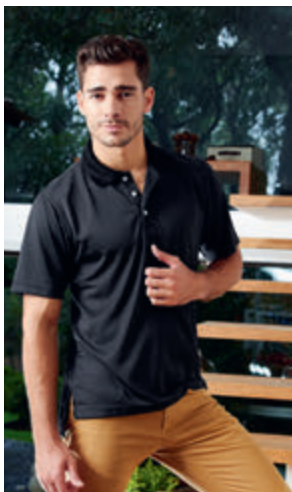

N

A

B

V

prakticasport.

PLY 002 PLAYERA YAGER

MATERIAL: 100% Poliéster Ecológico
TALLA: CH/M/G/XL
ÁREA DE IMPRESIÓN: 12 x 10 cm
TÉCNICA DE IMPRESIÓN: Bordado / Serigrafía
TIPO: Polo
COLORES: A/B/N/V

Tecnología KEEP DRY:
te mantiene fresco y cómodo.

·Tela COOL COMFORT, repele la humedad manteniéndola fresca, seca, suave y cómoda.
·Perdurable lavada tras lavada.
·Fibra fabricada a partir de poliéster reciclado, ayudando a la conservación de los recursos naturales.

Textura

Diseño de rombos.

N

R

B

prakticasport.

PLY 001 PLAYERA FOSTER

MATERIAL: 100% Poliéster Ecológico
TALLA: CH/M/G/XL
ÁREA DE IMPRESIÓN: 12 x 10 cm
TÉCNICA DE IMPRESIÓN: Bordado / Serigrafía
TIPO: Polo
COLORES: B/N/R

Tecnología KEEP DRY:
te mantiene fresco y cómodo.

·Tela COOL COMFORT, repele la humedad manteniéndola fresca, seca, suave y cómoda.
·Perdurable lavada tras lavada.
·Fibra fabricada a partir de poliéster reciclado, ayudando a la conservación de los recursos naturales.

Textura

Diseño a rayas verticales.

S

N

D

prakticasport.

PLY 004 PLAYERA CLASBENT

MATERIAL: 52% Poliéster / 48% Bambú
TALLA: CH/M/G/XL
ÁREA DE IMPRESIÓN: 12 x 10 cm
TÉCNICA DE IMPRESIÓN: Bordado / Serigrafía
TIPO: Polo
COLORES: D/N/S

Alta Tecnología
4 en 1

·Tela COOL COMFORT, repele la humedad manteniéndola fresca, seca, suave y cómoda.
·Perdurable lavada tras lavada.

Textura

Diseño de puntos, con protección UV UPF 25.

TEXTILES / PLAYERAS