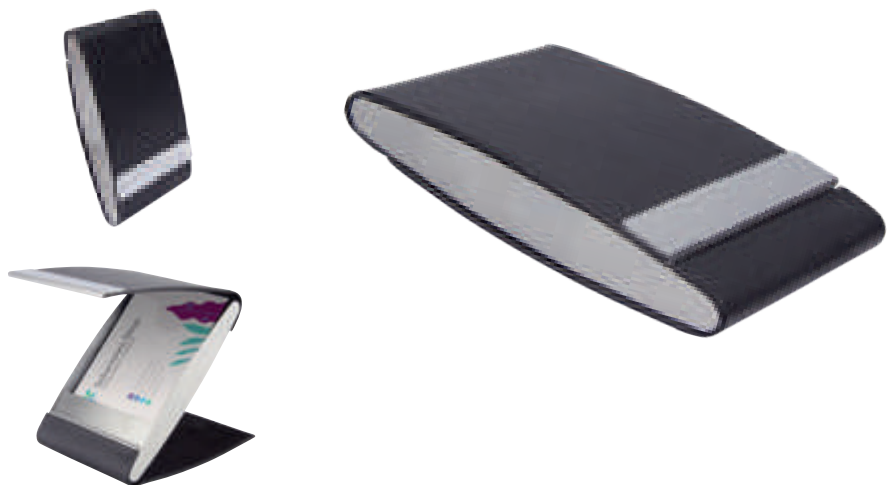

M 83400 TARJETERO KOZE

MATERIAL: Curpiel / Metal
MEDIDA: 6,4 x 9,5 cm
ÁREA DE IMPRESIÓN: 5 x 5 cm Curpiel / 5 x 0,8 cm Metal
TÉCNICA DE IMPRESIÓN: Láser / Serigrafía
COLORES: Negro

Tarjetero vertical. Doble compartimento.