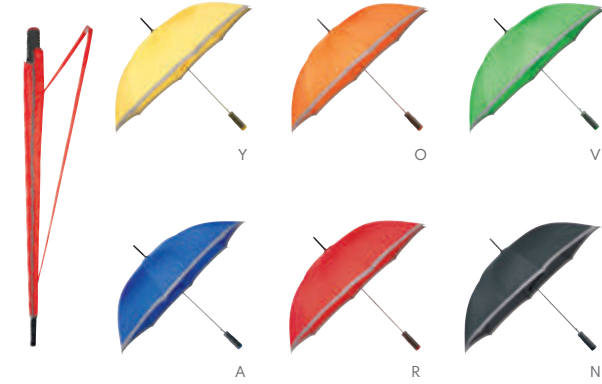

PAR 01
PARAGUAS FRYDEK

MATERIAL: Poliéster
MEDIDA: 100 cm Diámetro
ÁREA DE IMPRESIÓN: 30 x 15 cm
TÉCNICA DE IMPRESIÓN: Serigrafía
COLORES: A/B/N/O/R/V/Y