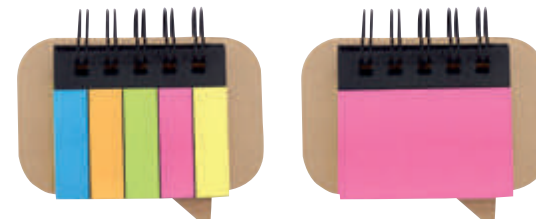

Incluye 5 tiras de banderillas y 3 blocks de notas adhesibles de colores.
Espiral metálico doble.