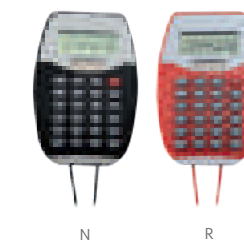

Calculadora de 8 dígitos. Incluye cordón de 48 cm. Batería solar.

OFICINA / ARTÍCULOS DE OFICINA