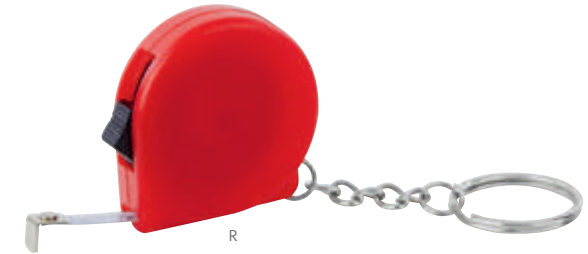

R

PRO 018 LLAVERO FLEXÓMETRO MEASURE

MATERIAL: Plástico
MEDIDA: 3,7 x 4 cm
ÁREA DE IMPRESIÓN: 2,5 x 2,5 cm
TÉCNICA DE IMPRESIÓN: Serigrafía
COLORES: A/B/R
COLORES GTM: A/B/R