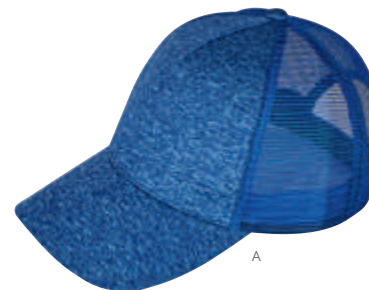

Broche de plástico.