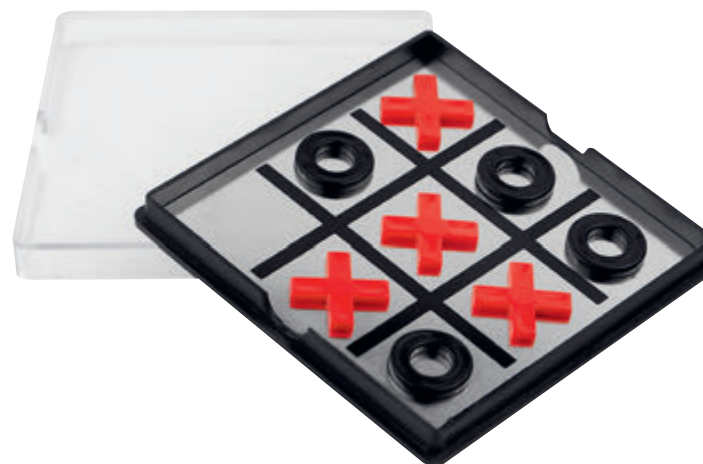

Incluye 4 círculos y 4 cruces magnéticos.