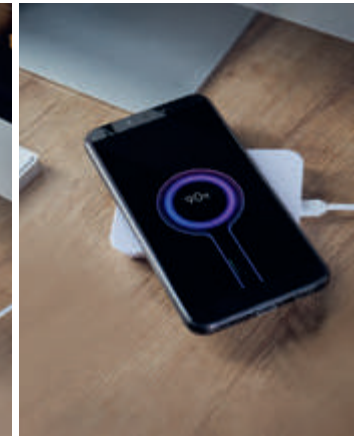

CRG 025
POWER BANK KIEV

MATERIAL: Plástico
MEDIDA: 7 x 14,1 cm
ÁREA DE IMPRESIÓN: 5 x 8 cm
TÉCNICA DE IMPRESIÓN: Serigrafía
CAPACIDAD: 10.000 mAh
COLORES: Plata