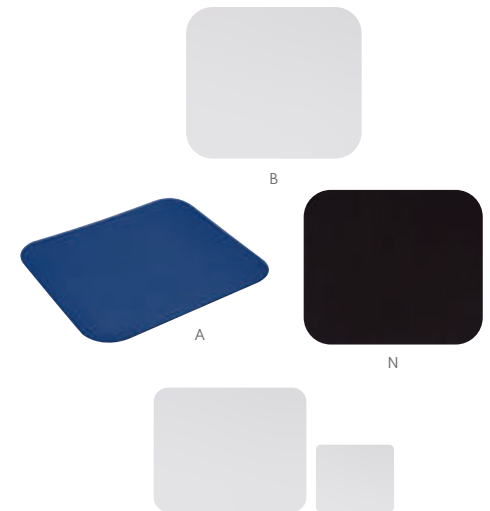

COMPARATIVO
MOP 017Y MOP 002

Base antiderrapante.