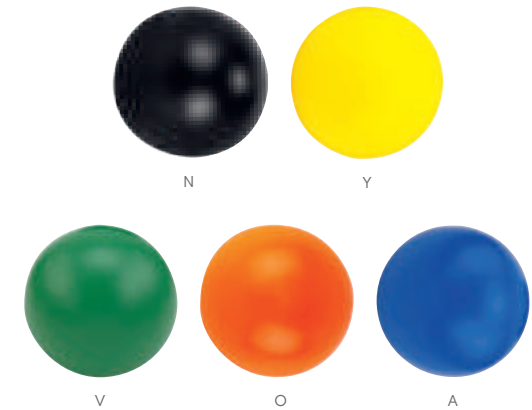

SOC 013

PELOTA ANTI-STRESS LISA

MATERIAL: PU
MEDIDA: 6 cm Diámetro
ÁREA DE IMPRESIÓN: 4,7 cm Diámetro
TÉCNICA DE IMPRESIÓN: Tampografía
COLORES: A/B/N/O/P/R/S/V/Y

COLORES GTM: A/B/N/O/P/R/S/V/Y