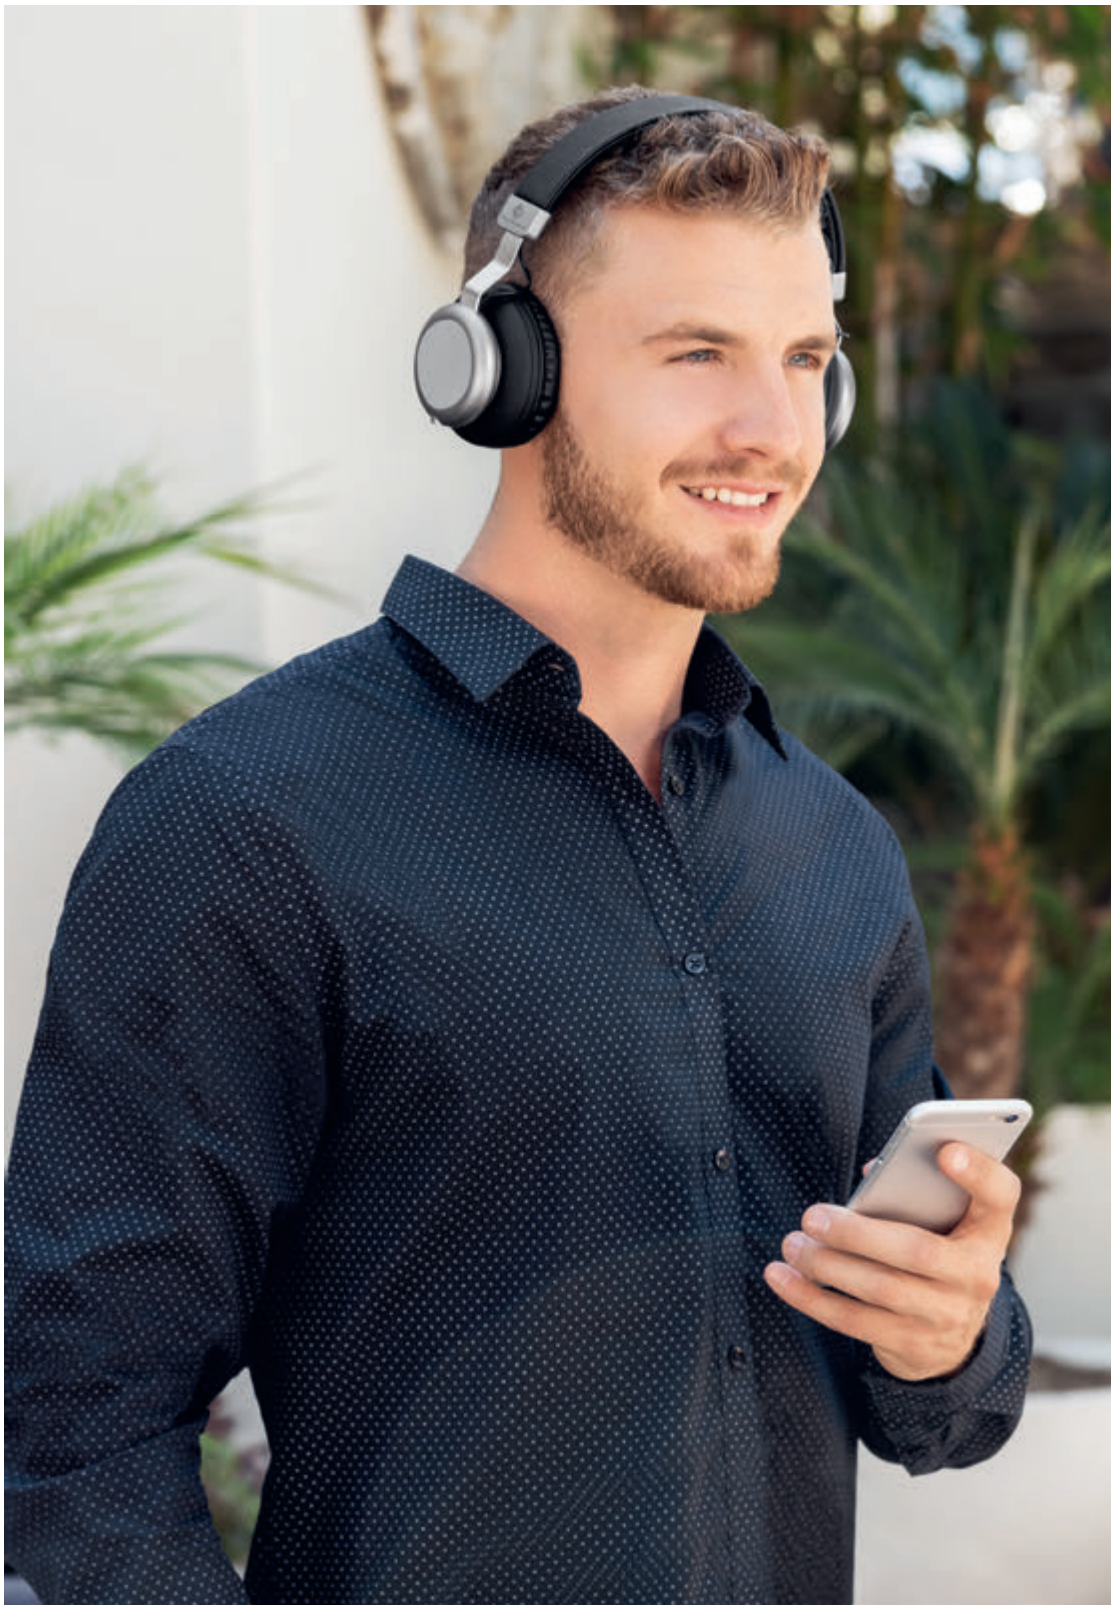

Audífonos bluetooth. Incluye cable cargador USB y cable de audio para escuchar música sin necesidad de batería ni bluetooth. Batería interna recargable (7 hrs de música aproximadamente). Función manos libres. Controles integrados de llamada, volumen y reproducción de audio. Diadema acojinada. Incluye funda.