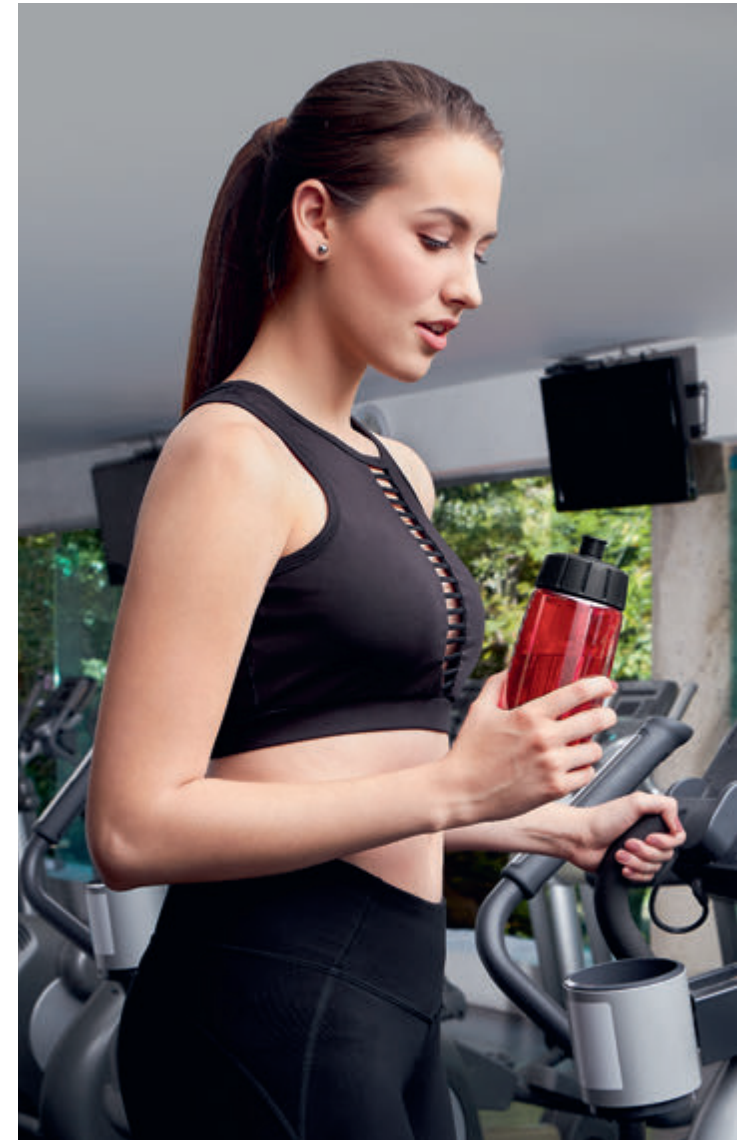

Sistema de rosca twist-off que permite abrir y cerrar la tapa en un giro. Incluye válvula de seguridad.