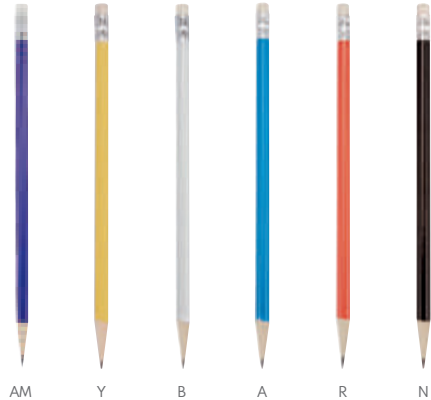

AM Y B A R N

Lápiz punta 2B, No. 2. (Se entrega sin afilar).