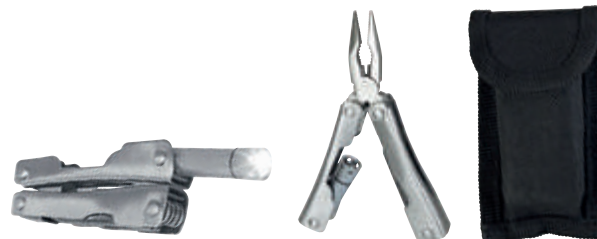

HER 015 MINI PINZAS QUARK

MATERIAL: Metal
MEDIDA: 3 x 6,8 cm
ÁREA DE IMPRESIÓN: 0,5 x 1,5 cm
TÉCNICA DE IMPRESIÓN: Láser / Pantógrafo
COLORES: Plata

COLORES GTM: Plata