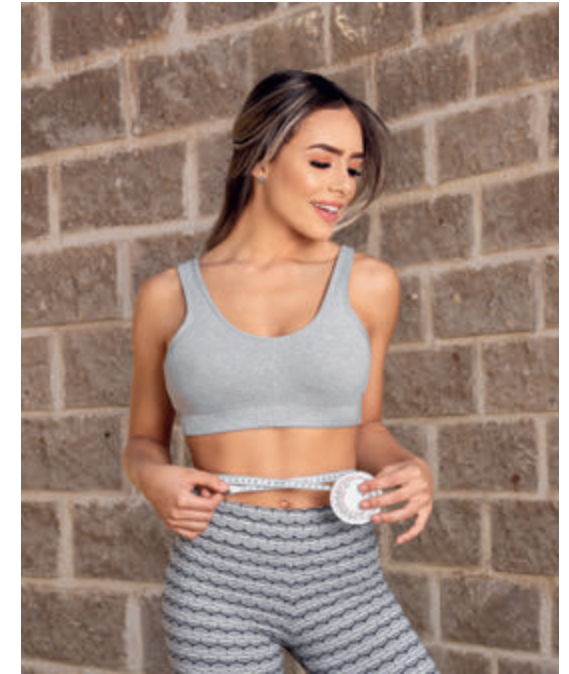

SLD 006 CINTA MASA CORPORAL SLIM

MATERIAL: Plástico
MEDIDA: 7.2 cm Diámetro
ÁREA DE IMPRESIÓN: 2.5 x 1.5 cm
TÉCNICA DE IMPRESIÓN: Serigrafía
COLORES: Blanco