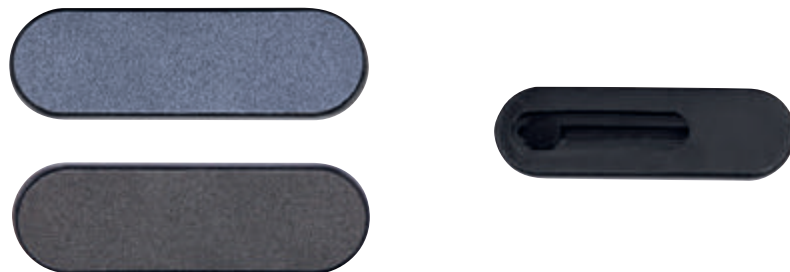

Soporte para smartphone con diseño ultra delgado, uso fácil y seguro.

Soporte para smartphone con diseño ultra delgado, uso fácil y seguro.

A

B

MOMO STICK

CEL 051
MOMO STICK GAMUZA

MATERIAL: TPU / Plástico / Gamuza
MEDIDA: 2,5 x 8 cm
ÁREA DE IMPRESIÓN: 1,7 x 6 cm
TÉCNICA DE IMPRESIÓN: Láser
COLORES: A/G
COLORES GTM: A/G