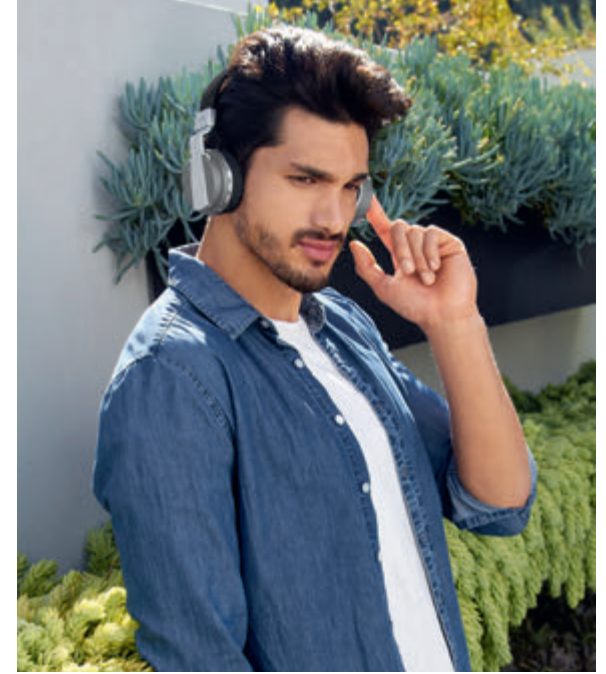

PROMO
opcion

AUD 016 AUDÍFONOS AULAVIK

MATERIAL: Plástico / PU
MEDIDA: 13.5 x 19 cm
ÁREA DE IMPRESIÓN: 2 x 5 cm Orejera / 7 x 1.5 cm Diadema
TÉCNICA DE IMPRESIÓN: Tampografía
COLORES: Gris

ESTUCHE

Audífonos bluetooth plegables. Incluye cable cargador USB y cable de audio para escuchar música sin necesidad de batería ni bluetooth. Radio FM. Batería interna recargable (4 hrs de música aproximadamente). Función manos libres. Controles integrados de llamada, volumen y reproducción de audio. Diadema acojinada. Incluye estuche.