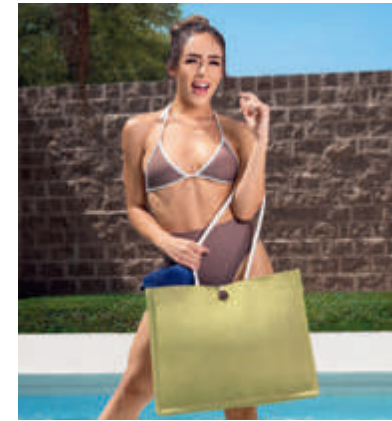

BOLSAS

SIN 207 BOLSA BOAT

MATERIAL: Yute
MEDIDA: 42 x 35 x 15 cm
ÁREA DE IMPRESIÓN: 28 x 7 cm
TÉCNICA DE IMPRESIÓN: Serigrafía
COLORES: Beige

TEXTILES / BOLSAS

Bolsa con fuelle.

TEXTILES / BOLSAS

V

SIN 062
BOLSA TORBA