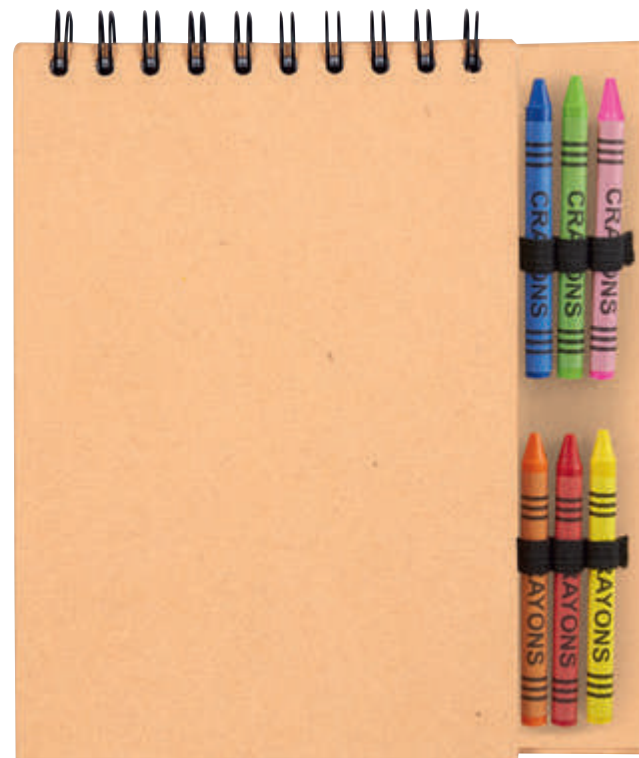

GM 038
LIBRETA MONTAGNE

MATERIAL: Cartón
MEDIDA: 18 x 20 cm
ÁREA DE IMPRESIÓN: 12 x 16 cm
TÉCNICA DE IMPRESIÓN: Serigrafía
COLORES: Beige