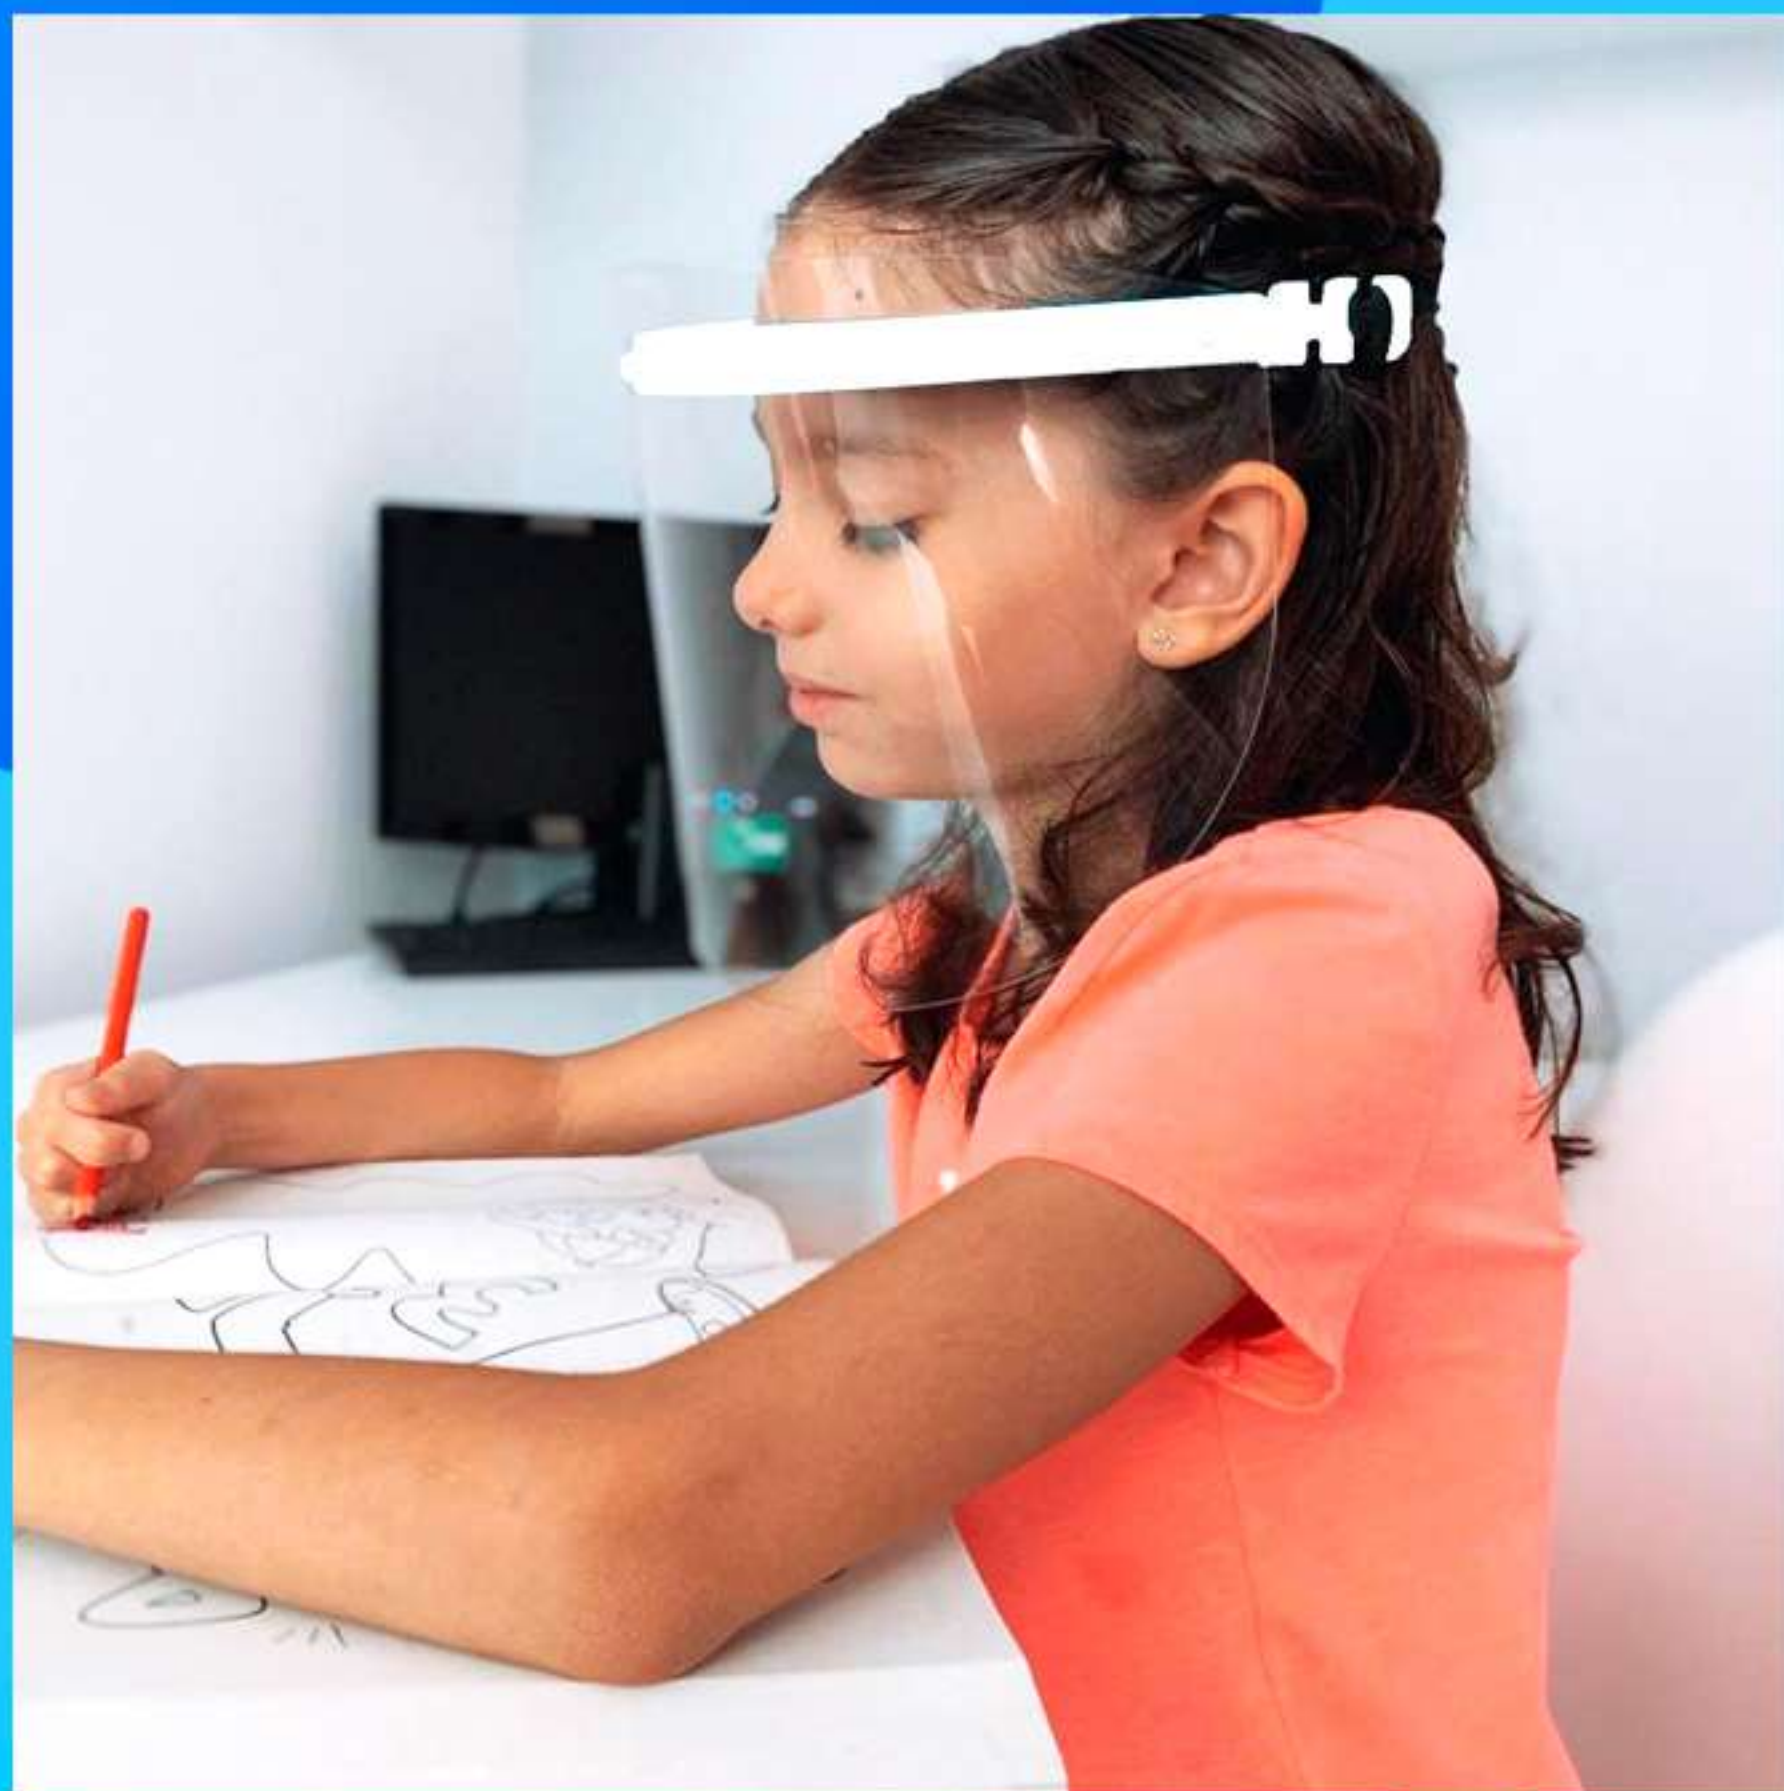

CARETAS PROTECTORAS

SLD 071 **CARETA PARA NIÑO**

Careta con resorte. PET Calibre 20.

Material Plástico

Color Blanco

Medida 17 x 20 cm

ARTÍCULOS DE PREVENCIÓN COVID-19

CARETAS PROTECTORAS