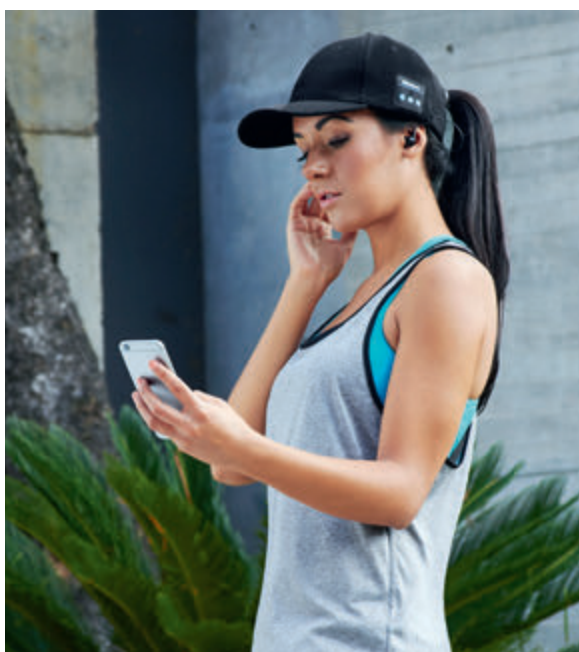

Z 1100 BOCINA ROSTOV

MATERIAL: Plástico / Tela
MEDIDA: 19 x 18,5 cm
ÁREA DE IMPRESIÓN: 15 x 2,5 cm
TÉCNICA DE IMPRESIÓN: Serigrafía / Tampografía
COLORES: Gris

TECNOLOGÍA / AUDIO

Bocinas bluetooth portátiles TWS con batería recargable de 5 horas de reproducción de música y función manos libres. Controles integrados de llamada, volumen y reproducción de audio. A prueba de salpicaduras. Bocinas desmontables para uso en espacios pequeños. Cable cargador USB y collar incluidos.