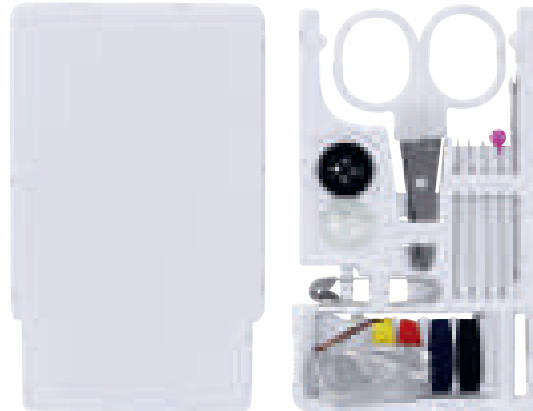

MATERIAL: Plástico
MEDIDA: 7,7 x 5,4 cm
ÁREA DE IMPRESIÓN: 4,5 x 3,5 cm
TÉCNICA DE IMPRESIÓN: Serigrafía
COLORES: Blanco Frosty
COLORES GTM: Blanco Frosty

Incluye 4 accesorios.

BIENESTAR / BELLEZA

DAM 016 COSTURERO LEZNO