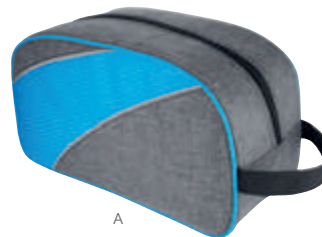

SIN 900
ZAPATERA QUEST CLUB

MATERIAL: Poliéster
MEDIDA: 20,8 x 38 x 10 cm
ÁREA DE IMPRESIÓN: 10 x 13 cm
TÉCNICA DE IMPRESIÓN: Bordado / Serigrafía
COLORES: Negro con Gris
COLORES GTM: Negro con Gris

R

SIN 820
ZAPATERA DINKA

MATERIAL: Poliéster
MEDIDA: 35 x 20 x 14 cm
ÁREA DE IMPRESIÓN: 13 x 9 cm
TÉCNICA DE IMPRESIÓN: Bordado / Serigrafía
COLORES: A/R

A

PRO 330
BOLSA PORAK

MATERIAL: Plástico
MEDIDA: 18 x 27 cm
ÁREA DE IMPRESIÓN: 12 x 15 cm
TÉCNICA DE IMPRESIÓN: Serigrafía
CAPACIDAD: 2 Litros
COLORES: Gris

Bolsa seca a prueba de agua para proteger artículos. Capacidad 2 litros. Incluye correa ajustable y gancho.