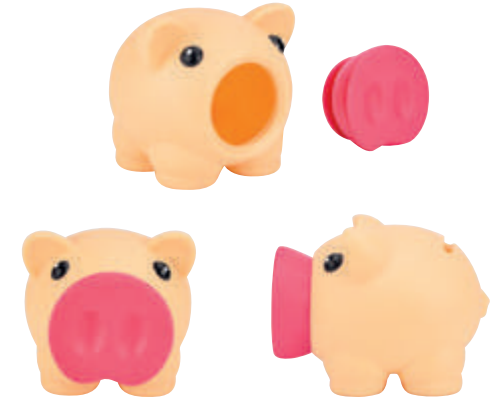

MATERIAL: Plástico
MEDIDA: 9 x 8,8 cm
ÁREA DE IMPRESIÓN: 7 x 6,6 cm
TÉCNICA DE IMPRESIÓN: Serigrafía
COLORES: A/B/R
COLORES GTM: A/B/R

INF 036 MINI ALCANCÍA PUERQUITO

MATERIAL: Plástico
 MEDIDA: 10 x 8 cm
 ÁREA DE IMPRESIÓN: 5 x 3 cm
 TÉCNICA DE IMPRESIÓN: Serigrafía / Tampografía
 COLORES: Rosa
 COLORES GTM: Rosa