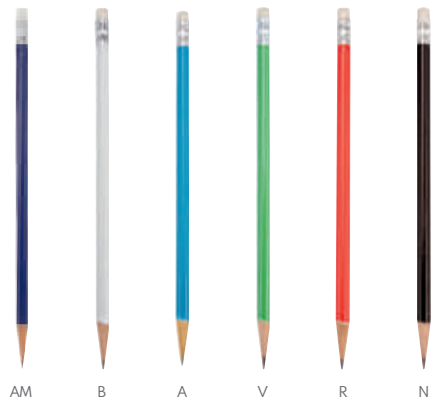

Y

DPO 008
LÁPIZ DE MADERA

MATERIAL: Madera
MEDIDA: 0,7 x 19 cm
ÁREA DE IMPRESIÓN: 0,6 x 10 cm
TÉCNICA DE IMPRESIÓN: Serigrafía
COLORES: A/AM/B/N/R/V/Y

COLORES GTM: A/AM/B/N/R/V/Y

AM B A V R N

Lápiz punta 2B, No. 2. (Se entrega sin afilar).