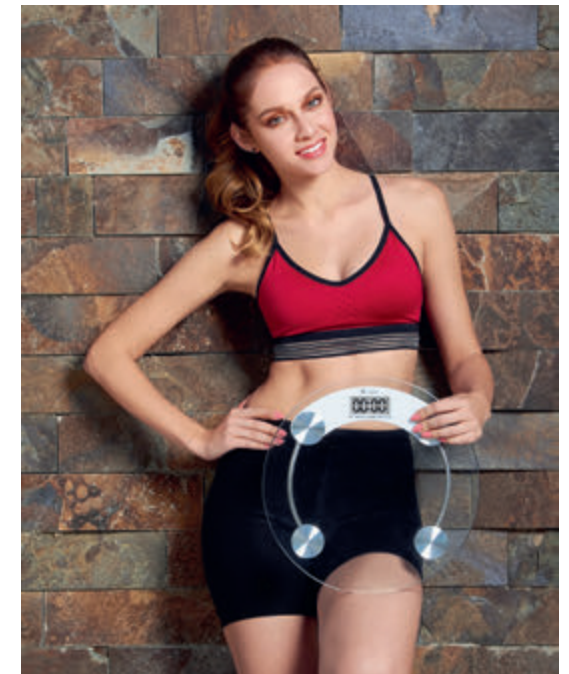

SLD 028 BÁSCULA FINISH

MATERIAL: Cristal
MEDIDA: 32.8 cm Diámetro
ÁREA DE IMPRESIÓN: 16 x 10 cm
TÉCNICA DE IMPRESIÓN: Serigrafía
COLORES: Transparente