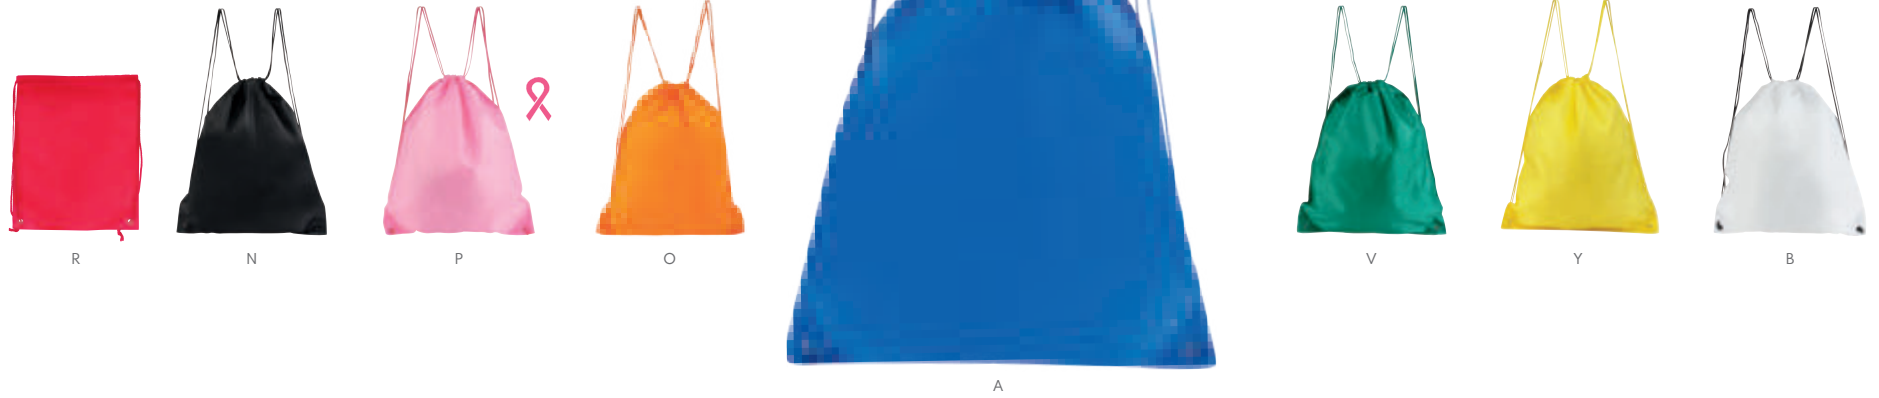

SIN 021 BOLSA-MOCHILA PRISMA

MATERIAL: Poliéster
MEDIDA: 38 x 46,5 cm
ÁREA DE IMPRESIÓN: 25 x 35 cm
TÉCNICA DE IMPRESIÓN: Serigrafía
COLORES: A/B/N/O/P/R/V/Y
COLORES GTM: A/B/N/O/P/R/V/Y