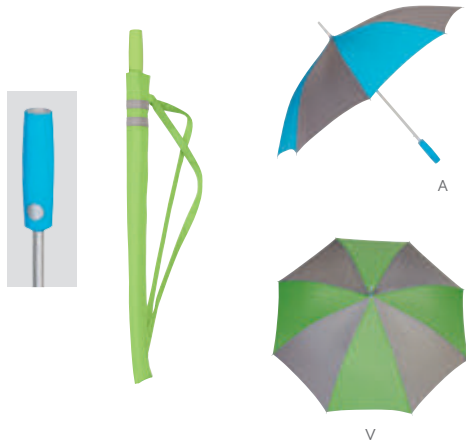

PAR 09
PARAGUAS ELGIN

MATERIAL: Poliéster
MEDIDA: 105 cm Diámetro
ÁREA DE IMPRESIÓN: 30 x 14 cm
TÉCNICA DE IMPRESIÓN: Serigrafía
COLORES: A/R/V