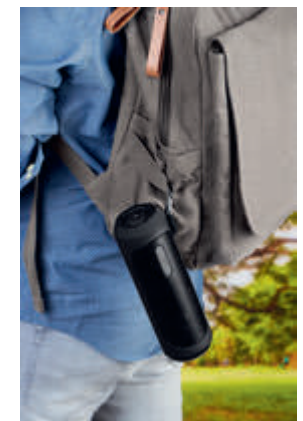

Z 1150 BOCINA JERTE

MATERIAL: Plástico
MEDIDA: 6.9 x 21 cm
ÁREA DE IMPRESIÓN: 0.7 x 3 cm
TÉCNICA DE IMPRESIÓN: Serigrafía
COLORES: Negro

Bocina bluetooth con batería recargable de 6 horas de reproducción. Controles integrados de llamada, volumen y reproducción de audio. Reproducción de tarjeta microSD y memoria USB, modo radio FM, función manos libres. Linterna de un led, cable cargador USB y carabina.