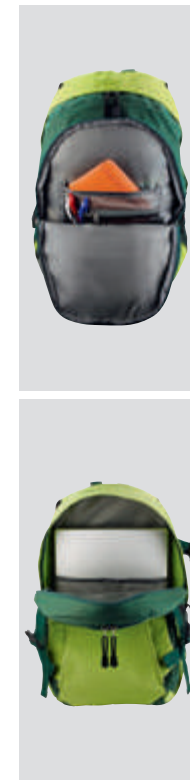

SIN 915 MOCHILA BITONO NOVA

MATERIAL: Poliéster
MEDIDA: 29 x 44 x 15 cm
ÁREA DE IMPRESIÓN: 12 x 23 cm
TÉCNICA DE IMPRESIÓN: Bordado / Serigrafía
COLORES: A/O/R/V
COLORES GTM: A/R/V