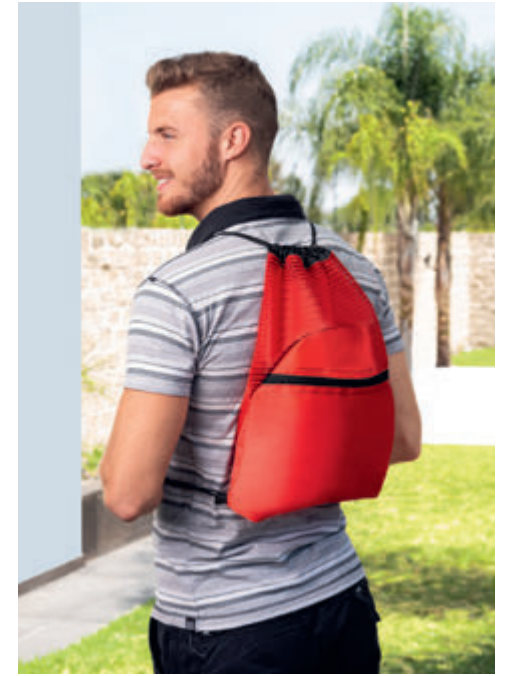

TEXTILES / BOLSAS

SIN 319

BOLSA-MOCHILA KARLOVAC

MATERIAL: Poliéster
 MEDIDA: 36,5 x 44 cm
 ÁREA DE IMPRESIÓN: 22 x 14 cm
 TÉCNICA DE IMPRESIÓN: Serigrafía
 COLORES: A/N/R

R

N

A

Bolsa frontal con cierre.