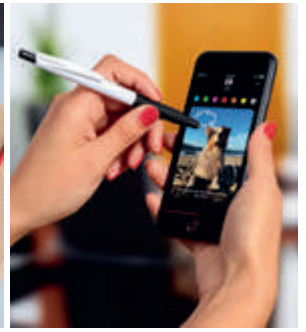

SH 2165
BOLÍGRAFO MÁRQUEZ

MATERIAL: Plástico
MEDIDA: 1,2 x 14,8 cm
ÁREA DE IMPRESIÓN: 0,6 x 4 cm
TÉCNICA DE IMPRESIÓN: Serigrafía
TINTA: Negra
COLORES: Blanco

Bolígrafo y marcatexto con tapón.

OFICINA / BOLÍGRAFOS FUNCIONES