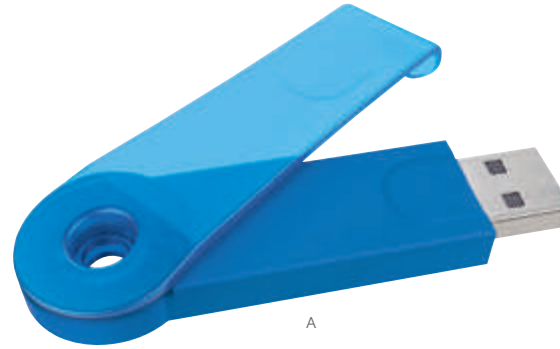

USB 093 USB GAMKA 16 GB

MATERIAL: Plástico
MEDIDA: 2.2 x 7.3 cm
ÁREA DE IMPRESIÓN: 1.2 x 4 cm
TÉCNICA DE IMPRESIÓN: Serigrafía
CAPACIDAD: 16 GB
COLORES: A/B/O/R/V

V

R

O

B

A

Incluye caja individual.