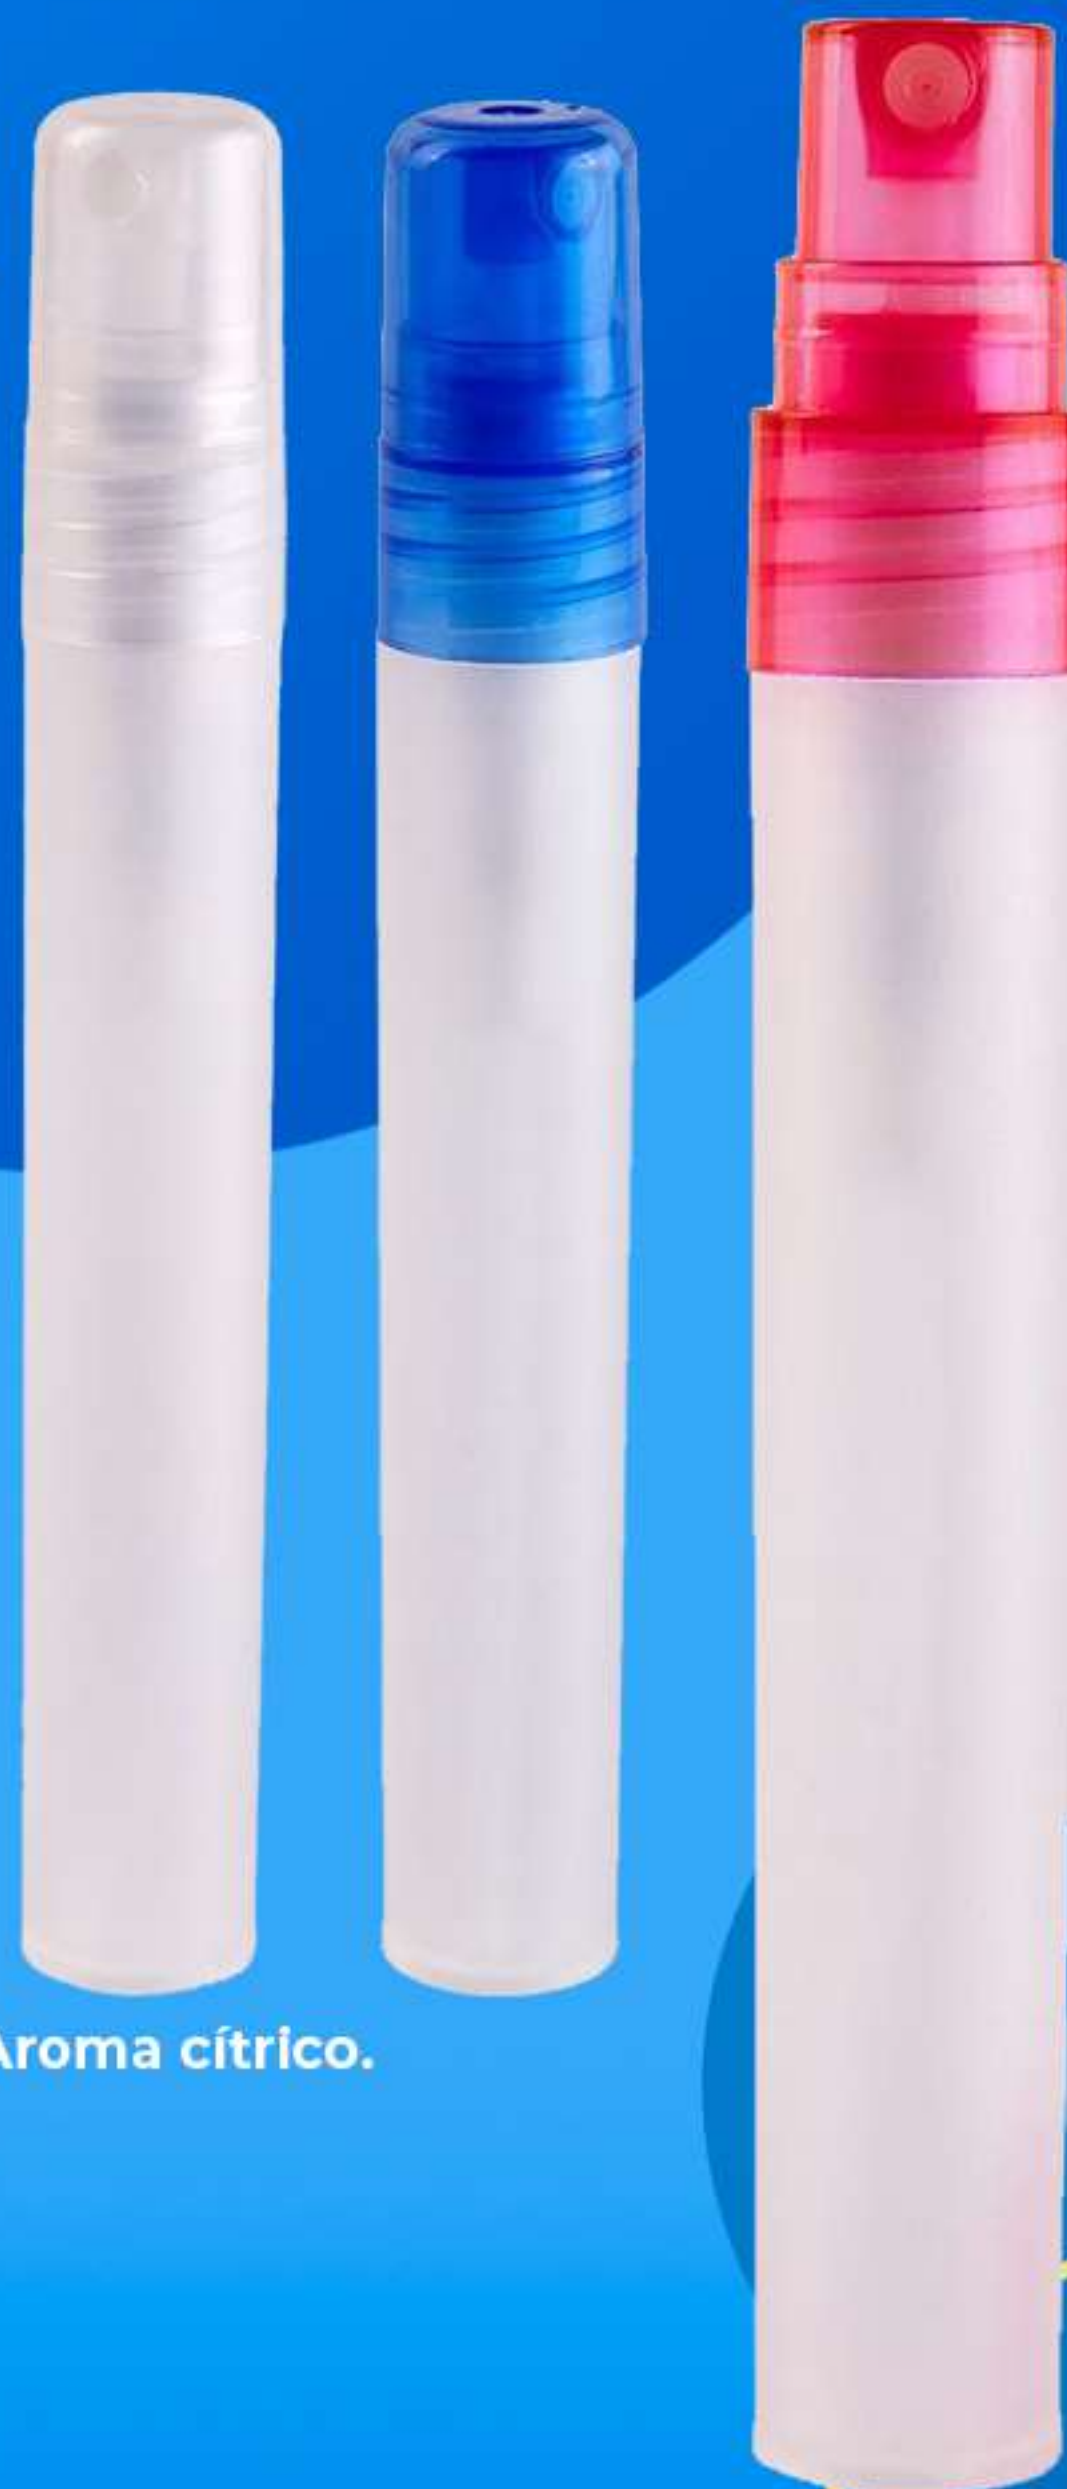

ARTÍCULOS DE PREVENCIÓN COVID-19

SPRAY ANTIBACTERIAL

SLD 060

SPRAY ANTIBACTERIAL VARENNA

Incluye líquido antibacterial con atomizador. Aroma cítrico.
Alcohol al 62%.

Material: Plástico

Capacidad: 10 ml

Medida: 1.4 x 11.8 cm

Colores: A/B/R