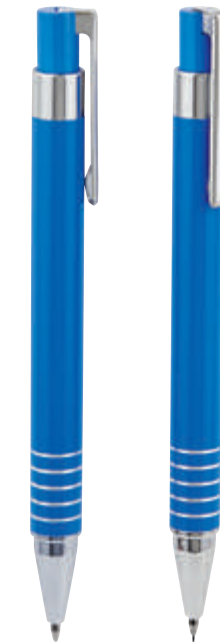

BOLÍGRAFO LAPICERA

EST 015 SET COBALT

MATERIAL: Aluminio
MEDIDA: 1 x 13,5 cm Bolígrafo / 5,2 x 15,5 cm Estuche
ÁREA DE IMPRESIÓN: 1 x 4 cm Bolígrafo / 1,5 x 10 cm Estuche
TÉCNICA DE IMPRESIÓN: Serigrafía
TINTA: Negra
COLORES: A/B/R
COLORES GTM: A/B/R