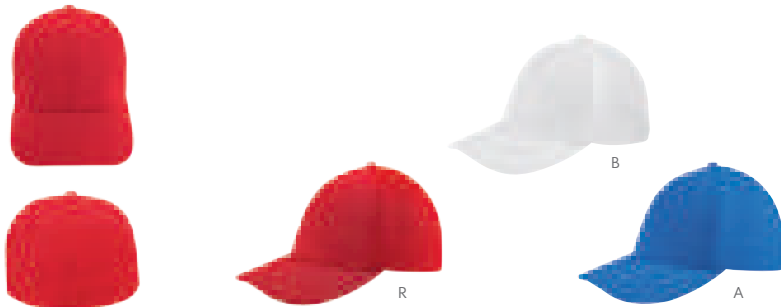

CAP 030
GORRA TUSKET

MATERIAL: Poliéster
TALLA: Unitallo
CIRCUNFERENCIA INTERNA: 54 cm
ÁREA DE IMPRESIÓN: 5 x 4 cm
TÉCNICA DE IMPRESIÓN: Bordado / Serigrafía
COLORES: A/B/N/R

Gorra stretch.