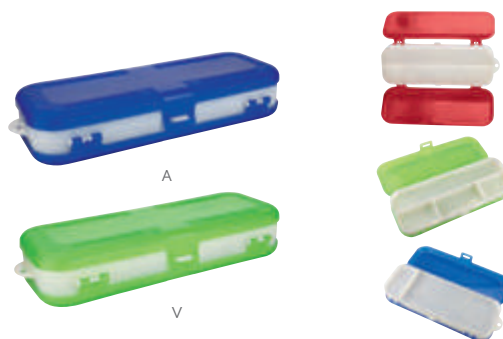

MATERIAL: Plástico
MEDIDA: 16,5 x 6,5 cm
ÁREA DE IMPRESIÓN: 14,5 x 4,5 cm
TÉCNICA DE IMPRESIÓN: Serigrafía
COLORES: Blanco Frosty

Incluye regla, transportador y escuadra.

INF 120 ESTUCHE NAPOLI

MATERIAL: Plástico
MEDIDA: 20,8 x 7,5 cm
ÁREA DE IMPRESIÓN: 17 x 3,5 cm
TÉCNICA DE IMPRESIÓN: Serigrafía
COLORES: A/R/V