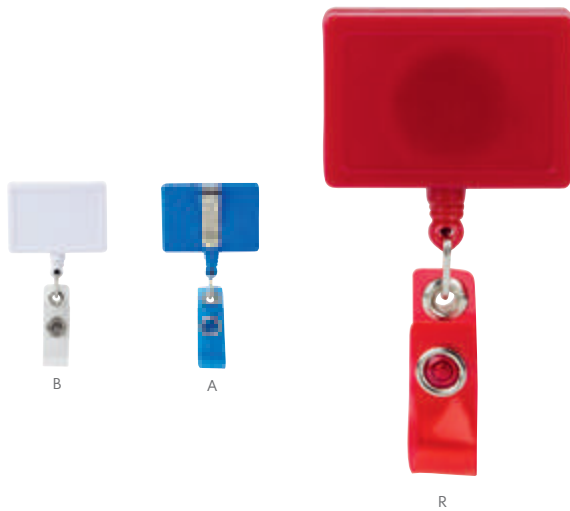

PRO 090 PORTAGAFETE KALIBO

MATERIAL: Plástico
MEDIDA: 44 x 8.5 cm
ÁREA DE IMPRESIÓN: 3.7 x 2.4 cm
TÉCNICA DE IMPRESIÓN: Goteado en Resina
COLORES: A/B/R