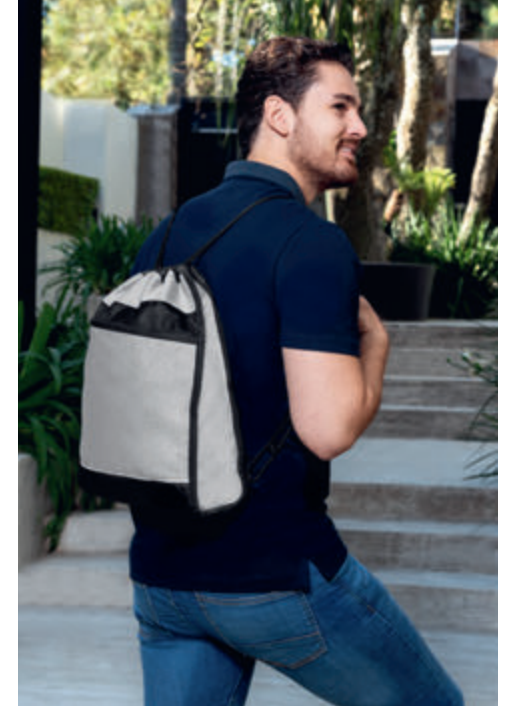

SIN 201 BOLSA-MOCHILA TRIMMIS

MATERIAL: Poliéster
MEDIDA: 34 x 41 cm
ÁREA DE IMPRESIÓN: 17 x 14 cm
TÉCNICA DE IMPRESIÓN: Serigrafía
COLORES: A/G
COLORES GTM: A/G

A

G

Bolsa frontal con cierre. Bolsa lateral de red.

SIN 019 BOLSA-MOCHILA SURF

MATERIAL: Poliéster
MEDIDA: 36,5 x 45 cm
ÁREA DE IMPRESIÓN: 25 x 30 cm
TÉCNICA DE IMPRESIÓN: Serigrafía
COLORES: A/B/N/R/V
COLORES GTM: B/O/R

V

B

N

A

R

Bolsa frontal con cierre.