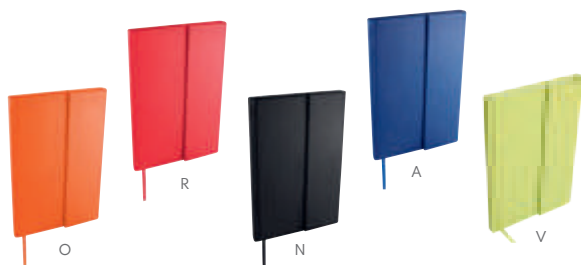

HL 2100
LIBRETA BOK

MATERIAL: Curpiel
MEDIDA: 15 x 21 cm
ÁREA DE IMPRESIÓN: 6 x 13 cm
TÉCNICA DE IMPRESIÓN: Láser / Serigrafía / Termograbado
COLORES: A/C/N/O/R/V

80 Hojas de raya. Libreta con broche magnético y separador de hojas.

Z E G N O®

HL 9035
LIBRETA SERANG

MATERIAL: Curpiel
MEDIDA: 13,8 x 21 cm
ÁREA DE IMPRESIÓN: 10 x 6,5 cm
TÉCNICA DE IMPRESIÓN: Láser / Termograbado
COLORES: A/O/R/V