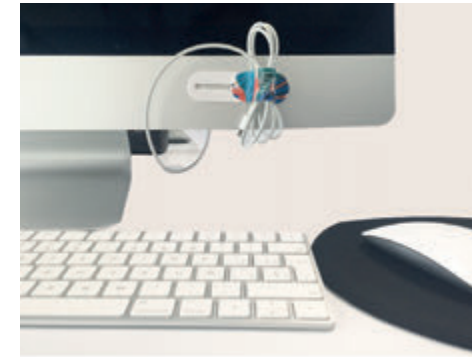

A

MOMO STICK

CEL 051
MOMO STICK GAMUZA

MATERIAL: TPU / Plástico / Gamuza
MEDIDA: 2,5 x 8 cm
ÁREA DE IMPRESIÓN: 1,7 x 6 cm
TÉCNICA DE IMPRESIÓN: Láser
COLORES: A/G
COLORES GTM: A/G

Soporte para smartphone con diseño ultra delgado, uso fácil y seguro.

MOMO STICK

CEL 048
MOMO STICK TPU

MATERIAL: TPU / Plástico
MEDIDA: 2,5 x 8 cm
ÁREA DE IMPRESIÓN: 2,5 x 8 cm
TÉCNICA DE IMPRESIÓN: Serigrafía / Full Color
COLORES: B/N
COLORES GTM: B/N

Soporte para smartphone con diseño ultra delgado, uso fácil y seguro.