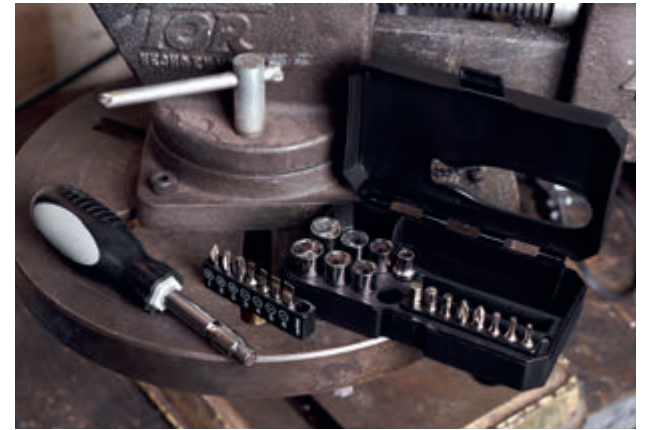

HER 018 PINZAS YAVIA

MATERIAL: Metal
MEDIDA: 5 x 9,7 cm
ÁREA DE IMPRESIÓN: 1 x 4 cm
TÉCNICA DE IMPRESIÓN: Láser / Pantógrafo / Serigrafía
COLORES: Gris Oxford Metalizado

HER 015 MINI PINZAS QUARK

MATERIAL: Metal
MEDIDA: 3 x 6,8 cm
ÁREA DE IMPRESIÓN: 0,5 x 1,5 cm
TÉCNICA DE IMPRESIÓN: Láser / Pantógrafo
COLORES: Plata

COLORES GTM: Plata

HER 048 SET DE HERRAMIENTAS PITCAIRN

MATERIAL: Plástico / Acero
MEDIDA: 13,5 x 8 cm
ÁREA DE IMPRESIÓN: 10 x 3 cm
TÉCNICA DE IMPRESIÓN: Serigrafía
COLORES: Negro

COLORES GTM: Negro

9 Funciones: lima para uñas, navaja, desarmador de cruz, destapador con desarmador plano, pinzas, navaja de hoja curva, desarmador plano, serrucho, navaja dentada. Incluye funda.

Mini pinzas de 7 funciones, cuenta con lámpara de 1 LED, navaja, desarmador de cruz, serrucho, destapador con punta de desarmador plano. Incluye funda y 3 baterías de botón.

Contiene desarmador, 8 dados y 16 puntas para desarmador. Incluye estuche.