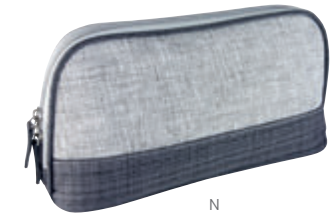

DAM 010 COSMETIQUERA KIARA

MATERIAL: Poliéster
MEDIDA: 28 x 14,5 x 7,5 cm
ÁREA DE IMPRESIÓN: 18 x 6,5 cm
TÉCNICA DE IMPRESIÓN: Bordado
COLORES: A/N/R

R

A

N

to^{ssh}

DAM 005 COSMETIQUERA STELLA

MATERIAL: Poliéster
MEDIDA: 25 x 17 x 5 cm
ÁREA DE IMPRESIÓN: 15 x 5 cm
TÉCNICA DE IMPRESIÓN: Serigrafía
COLORES: G/P
COLORES GTM: Rosa