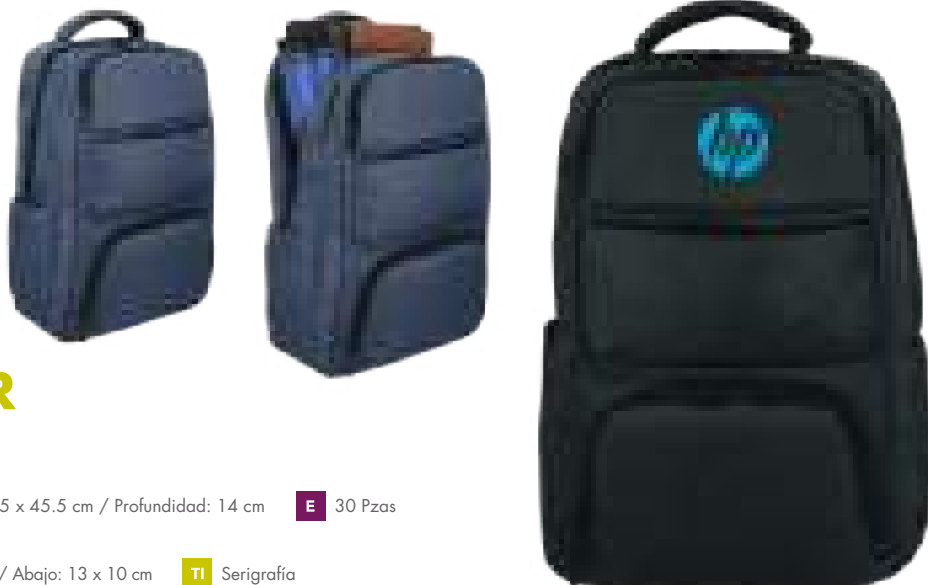

SEEKER

BL 164

MT Poliéster **M** 35 x 45.5 cm / Profundidad: 14 cm **E** 30 Pzas

MI Arriba: 10 x 5 cm / Abajo: 13 x 10 cm **TI** Serigrafía

Mochila con compartimento principal, porta laptop de 18", 2 bolsas laterales, 3 bolsas frontales, 1 bolsa trasera, puerto de carga USB y fuelle de 14 cm.