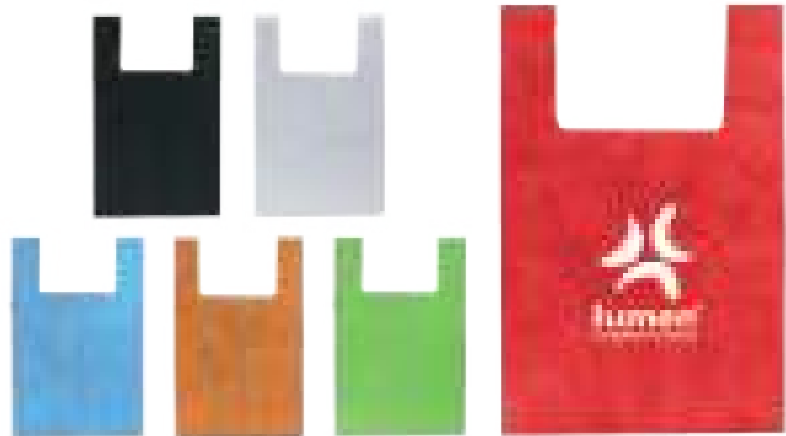

# BOSCO

NUEVO

BL 201

MT Non Woven M 35.2 x 59.5 cm E 500 Pzas

MI 21.5 x 27 cm TI Serigrafía

Bolsa ecológica tipo camiseta de non woven con asas termoselladas.