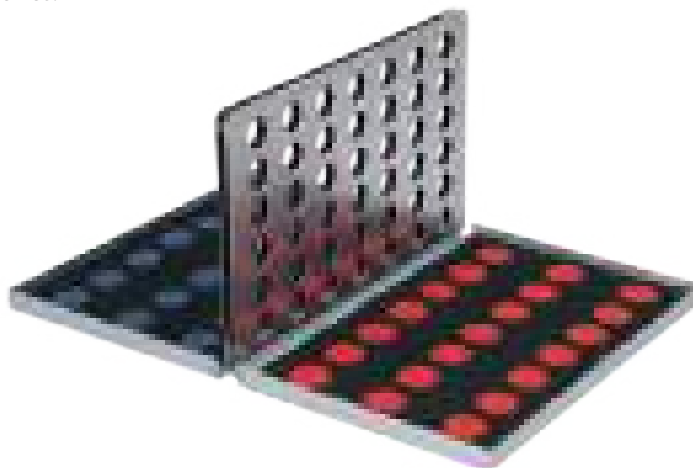

# FUNIX

TL 003

**MT** Madera **M** 7.2 x 22 cm **E** 50 Pzas **MI** 5 x 1 cm

**TI** Tampografía / Serigrafía / Grabado Láser / Bajo Relieve

| Torre de jenga con 54 bloques de madera.