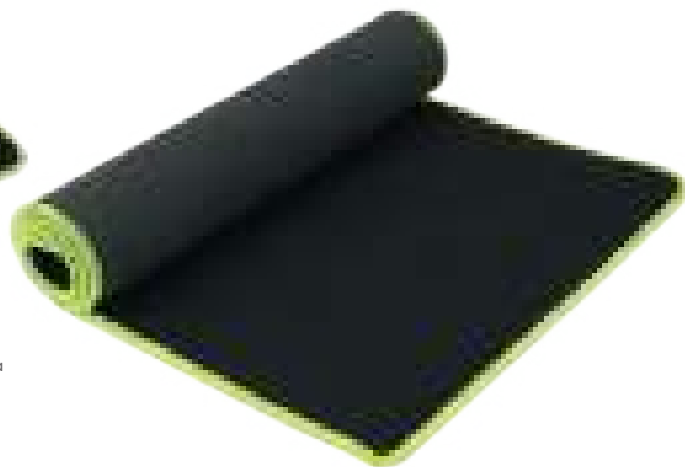

## GAMER

O 099

**MT** Poliéster **M** 68.5 x 30 cm **E** 50 Pzas **MI** 21 x 27 cm **TI** Serigrafía

| Tapete mouse pad con superficie suave y base antiderrapante.