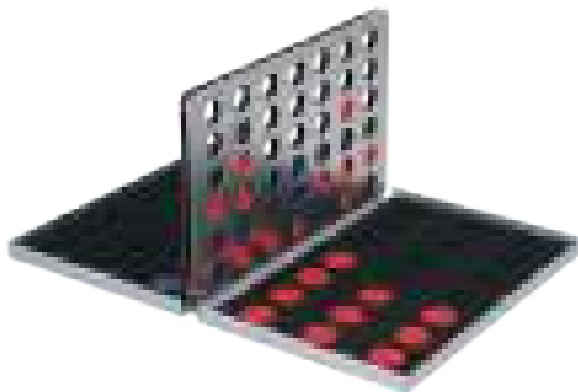

# FUNIX

TL 003

**MT** Madera **M** 7.2 x 22 cm **E** 50 Pzas **MI** 5 x 1 cm

**TI** Tampografía / Serigrafía / Grabado Láser / Bajo Relieve

| Torre de jenga con 54 bloques de madera.