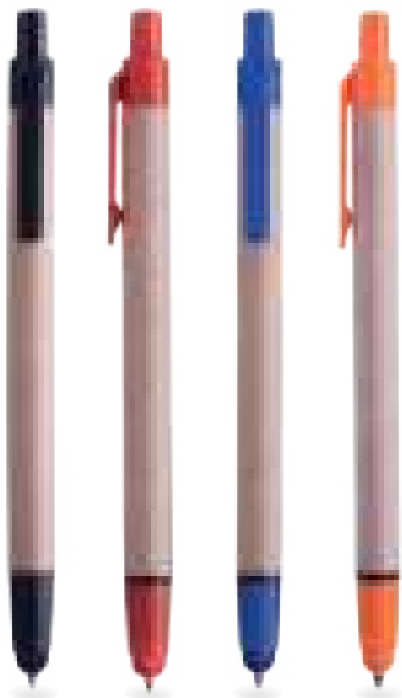

PANJI

NUEVO

BP 23157

MT Cartón / Wheat straw **M** 14 x 1 cm **E** 1,000 Pzas

MI 5 x 0.7 cm **TI** Tampografía / Serigrafía

Bolígrafo de wheat straw con barril de cartón, clip y mecanismo de click.