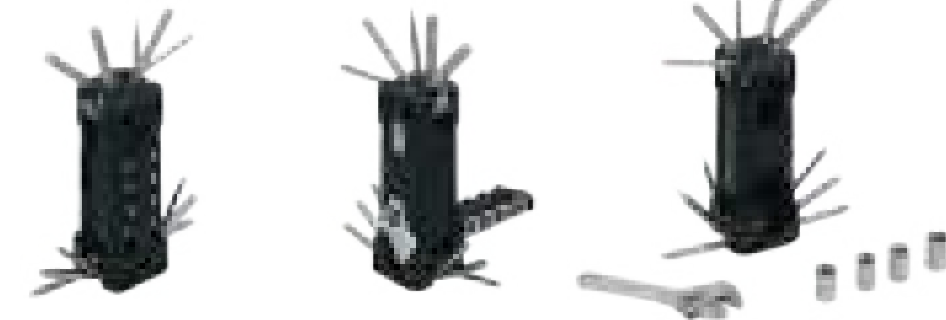

POCKET

HR 030

MT Poliéster / Metal **M** 17 x 9 cm **E** 40 Pzas **MI** 6 x 8 cm **TI** Serigrafía / Tampografía

Set de herramientas en estuche de poliéster que contiene: 4 dados, 3 llaves allen, adaptador para dados y desarmador con 10 puntas intercambiables.