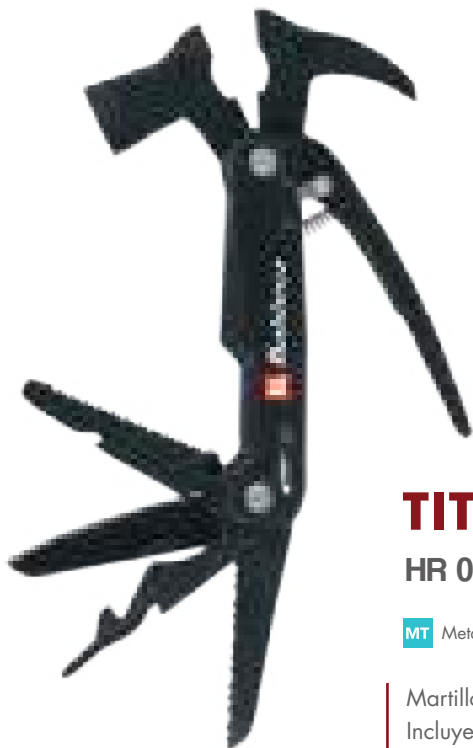

TITU

HR 049

NUEVO

MT Metal **M** 7 x 15 cm **E** 72 Pzas **MI** 4 x 4 cm **TI** Grabado Láser / Tampografía / Serigrafía

Martillo multiusos que contiene: pinzas, navaja, 2 sierras y 1 destapador con destornillador. Incluye funda.