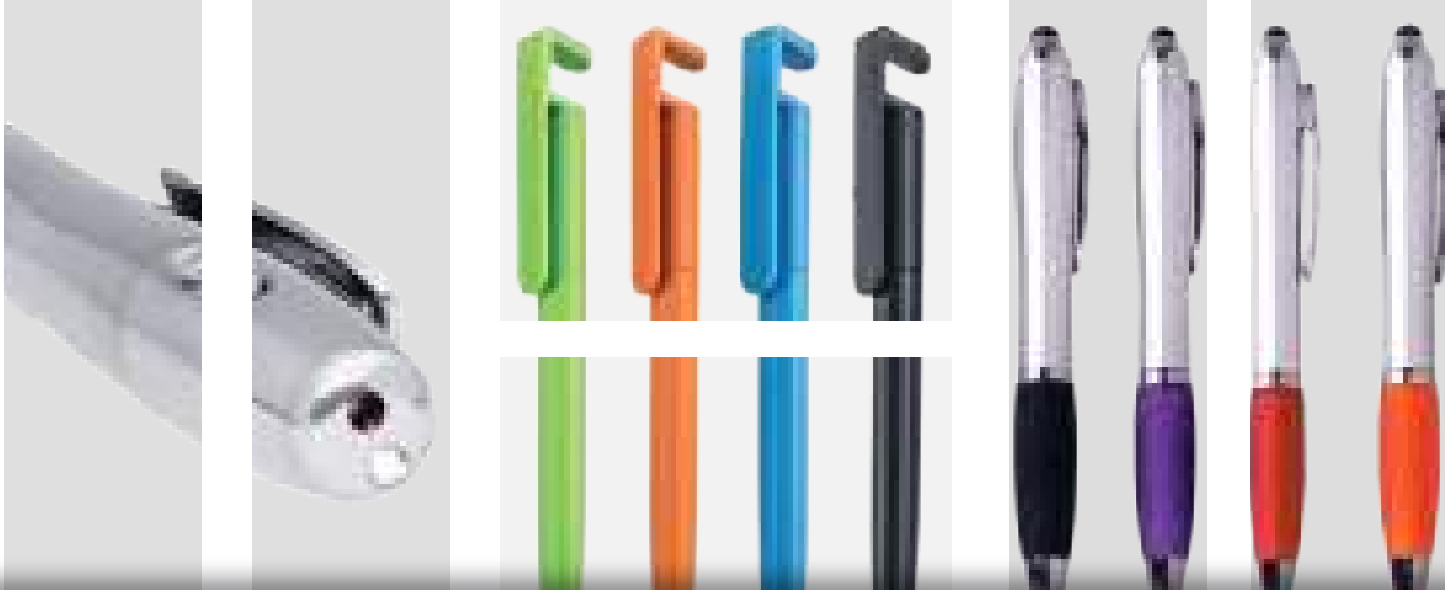

BOLÍGRAFOS MULTIFUNCIONALES