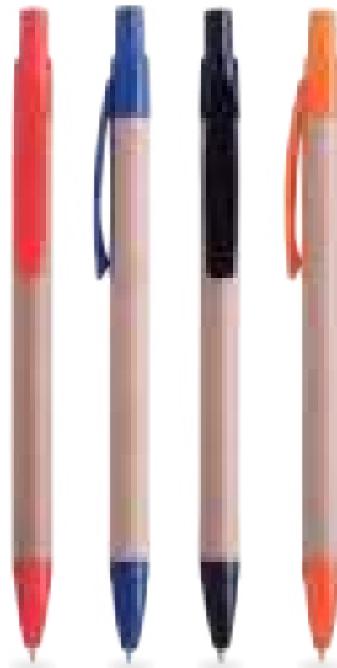

ECO STYLE

BP 3863

MT Cartón **M** 0.9 x 14.5 cm **E** 1000 Pzas

MI 0.7 x 4 cm **TI** Serigrafía / Tampografía

| Bolígrafo de cartón con clip de plástico de color.