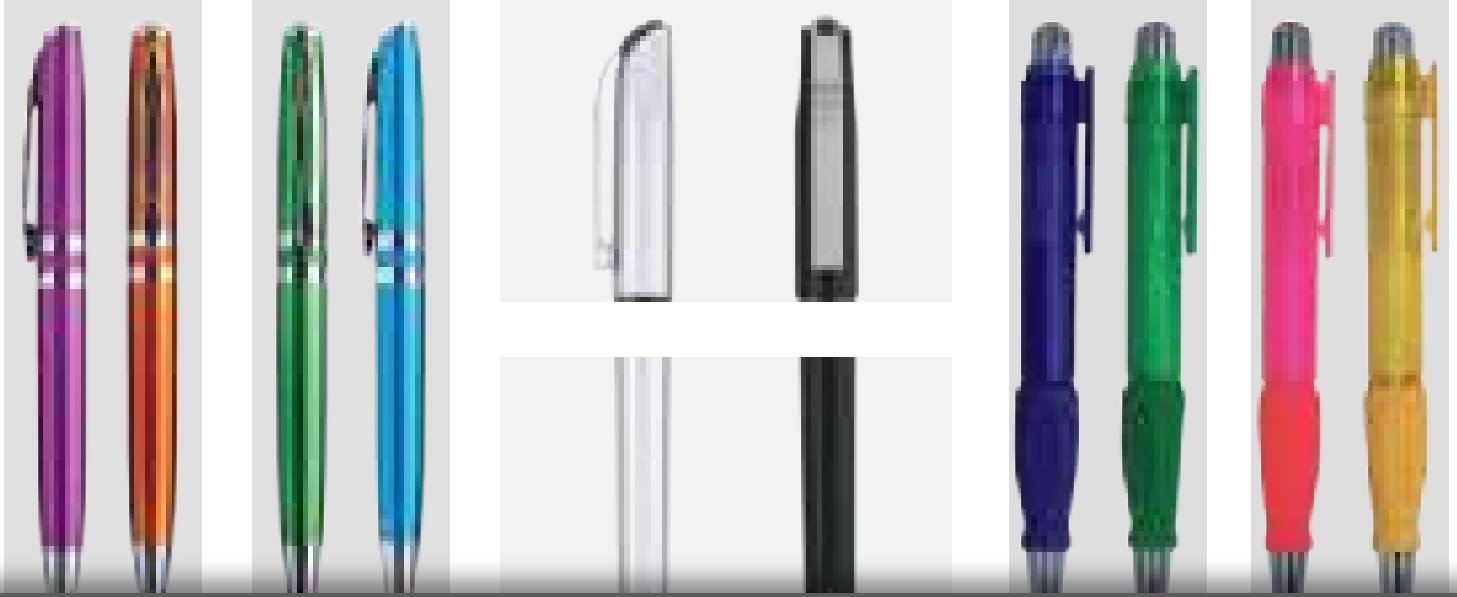

BOLÍGRAFOS DE PLÁSTICO