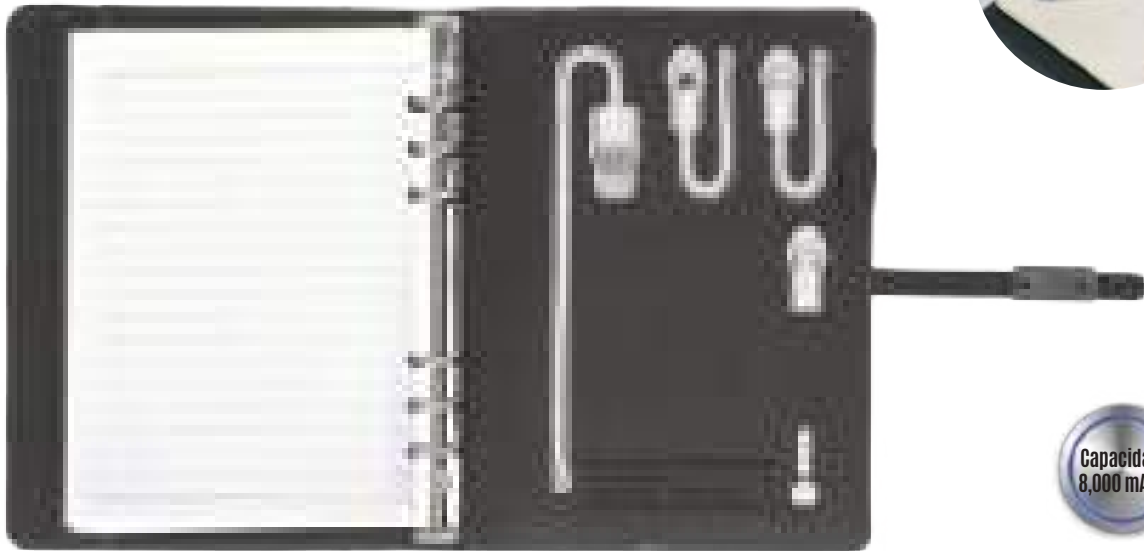

AMPERE

SO 060

MT Poliéster M 17.5 x 23.5 cm E 30 Pzas

MI 6 x 5 cm TI Serigrafía

Carpeta de poliéster con block de 100 hojas rayadas, compartimiento para tarjetas, porta bolígrafo, cierre magnético, batería y cables.