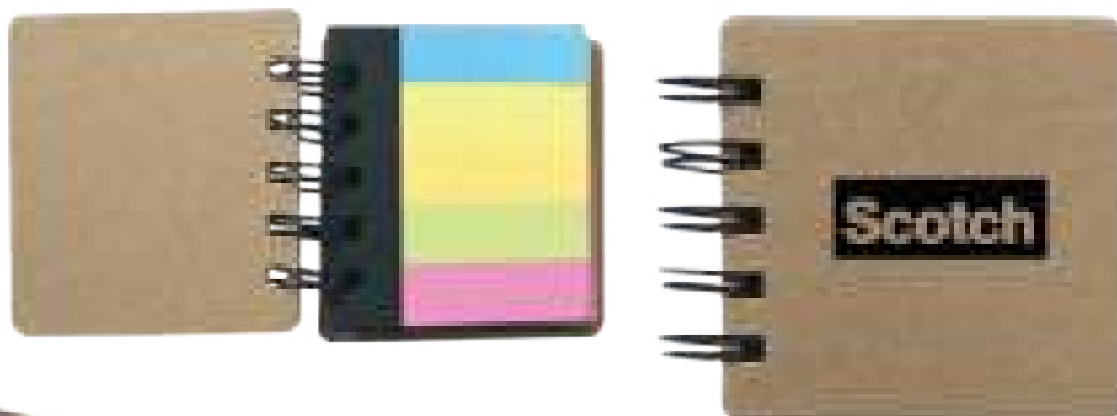

KOKE

NUEVO

LE 048

MT Cartón M 8 x 8 cm E 200 Pzas MI 5 x 5 cm TI Serigrafía / Tampografía

Libreta ecológica con espiral, con 6 hojas negras que incluyen notas adhesivas de diferentes colores.

BUK

NUEVO

LE 050

MT Cartón M 6 x 21.5 cm E 576 Pzas

MI 4 x 4 cm TI Serigrafía

Separador ecológico con banderas, notas adheribles y regla de 13 cm impresa.