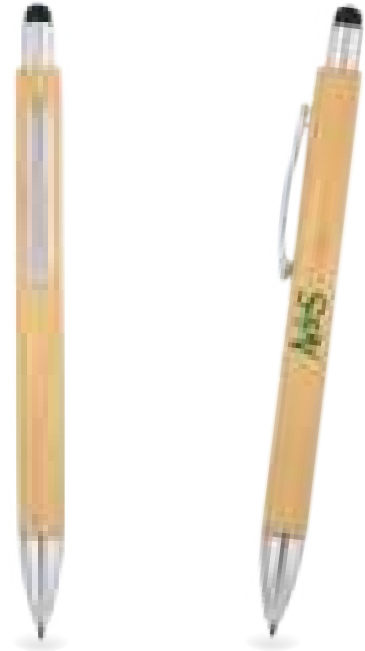

CHENNAI

BP 17020BM

MT Bambú **M** 1 x 14 cm **E** 1000 Pzas **MI** 0.8 x 4 cm

TI Grabado Láser / Serigrafía / Tampografía

Bolígrafo de bambú con clip y punta metálica, goma touch screen y mecanismo de click.