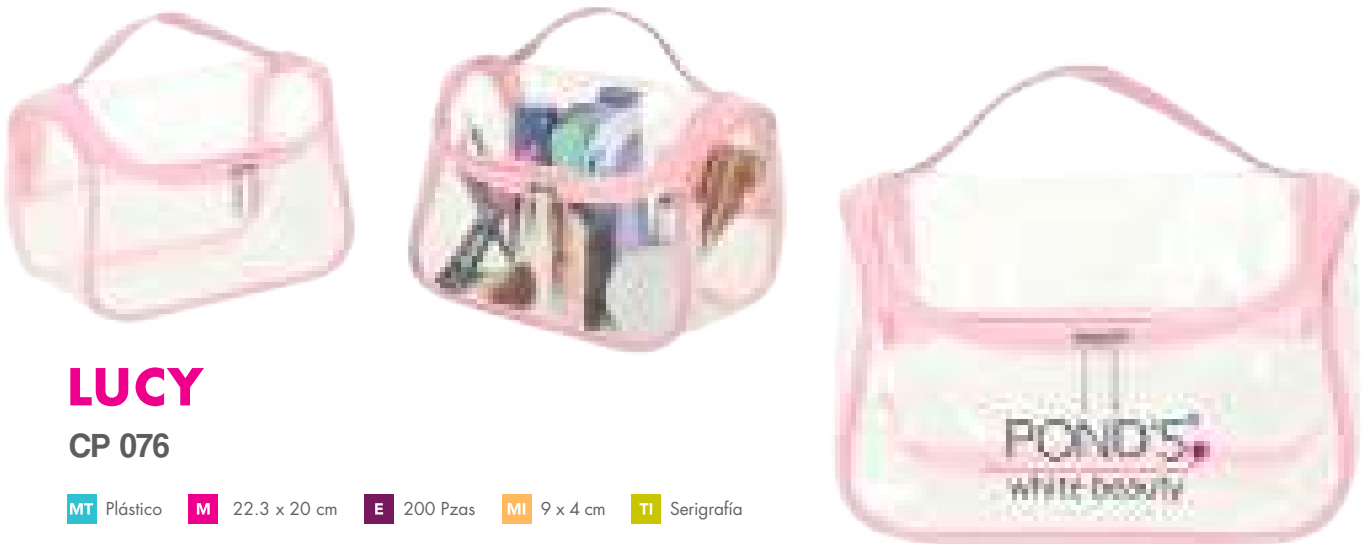

LUCY

CP 076

MT Plástico **M** 22.3 x 20 cm **E** 200 Pzas **MI** 9 x 4 cm **TI** Serigrafía

| Cosmetiquera de plástico transparente, costuras en color rosa, doble cierre y asa.