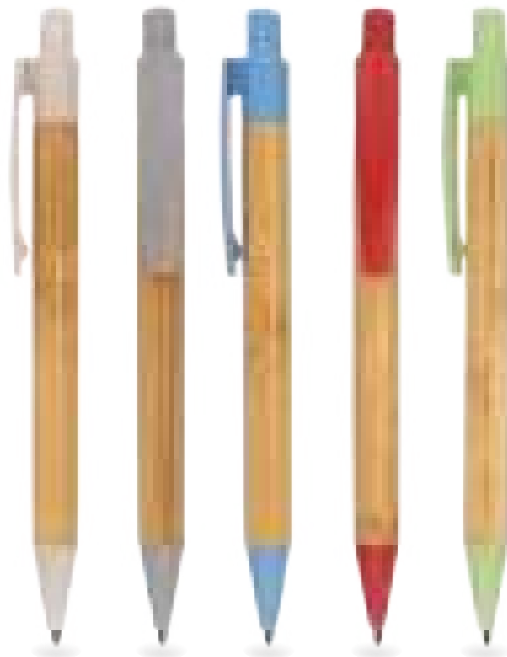

HONOLULU

BP 5821W

MT Bambú / Wheat Straw **M** 1 x 14 cm **E** 1000 Pzas

MI 0.9 x 4 cm **TI** Grabado Láser / Serigrafía / Tampografía

Bolígrafo de bambú con clip y punta de wheat straw (fibra de trigo) con mecanismo de click.