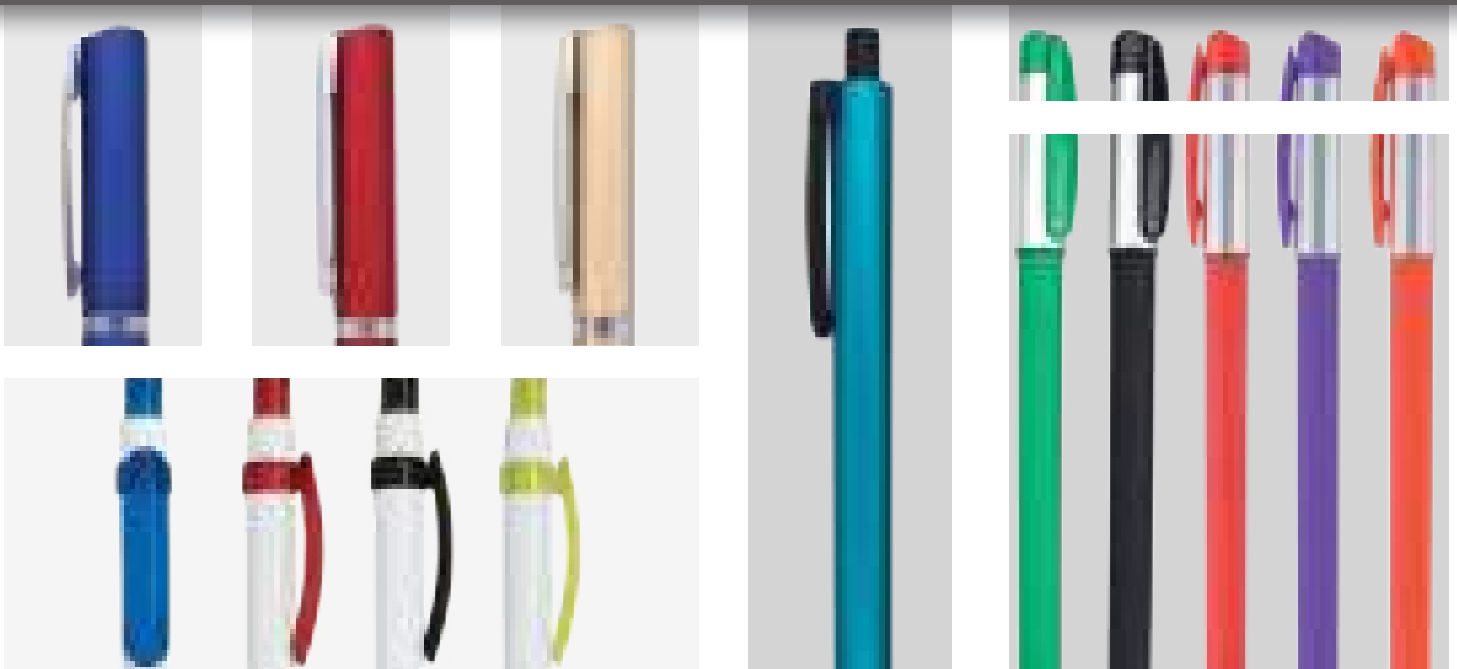

BOLÍGRAFOS DE PLÁSTICO