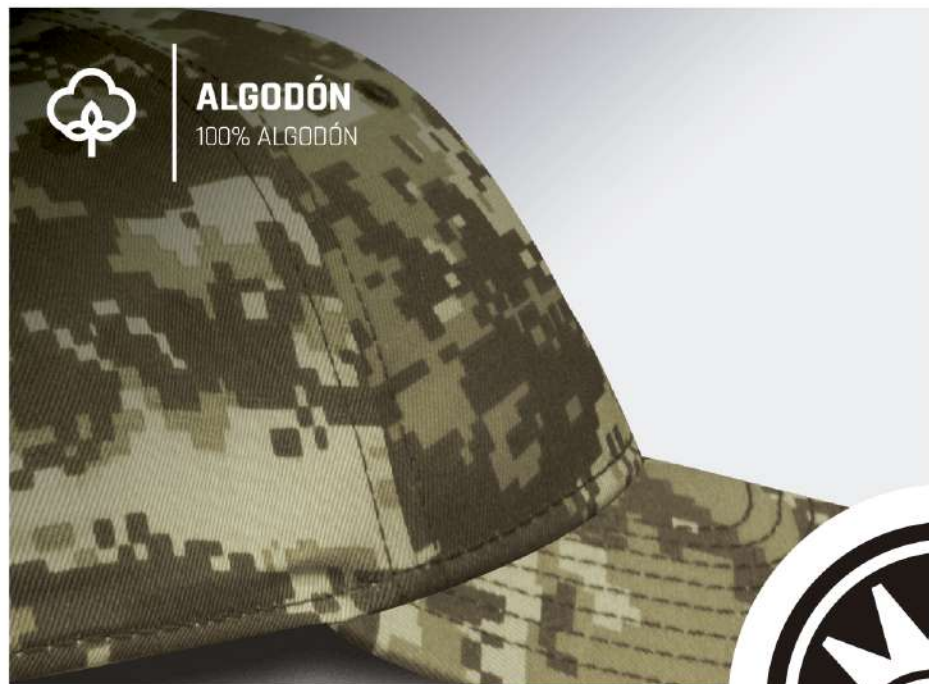

100% ALGODÓN

CAMUFLAJE

BROCHE DE VELCRO

VISERA CURVA
PREFORMADA

EXPLOTA TU MARCA

ALGODÓN
100% ALGODÓN

BROCHE VELCRO
AJUSTA TU TALLA
PRESIONANDO AMBOS EXTREMOS

CAMUFLAJE
TELA CAMUFLAJEADA
DIGITAL CAFÉ

**VISERA CURVA
PREFORMADA**
MANTIENE SU CURVA
EN TODO MOMENTO.

DIGI CAMU VERDE
SKU: EGCAB-A7A7A7 UNITALLA

DIGI CAMU KAKY
SKU: EGCAB-A7A7A7 UNITALLA

DINAMITA

Uno de los integrantes clásicos de la categoría **High Profile**, al ser una gorra de color uniforme, de corte alto con frente rígido, broche de velcro y su visera es curva preformada.